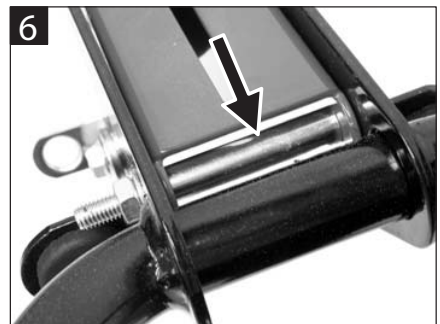

## Montageanleitung

548978\_d | 02/2015

	Combi BF 5002 R
Artikel-Nr.	110493
	ca.105 (145) cm x 55 cm x 100 cm
	ca. 46,8 kg
	2,5 kW 3200 -1
	13 x 5,00 - 6
	2,2 km/h
	1,1 km/h
	$a_{vhw} = 5,5 \text{ m/s}^2$ (ISO 20643) $k = 0,7 \text{ m/s}^2$
	$L_{WA} = 93 \text{ db(A)}$
	$L_{PA} = 80 \text{ db(A)}$