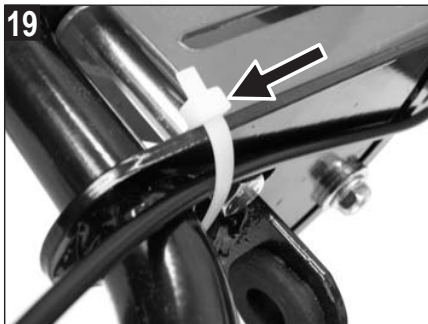

## Montageanleitung

548978\_d | 02/2015

	Combi BF 5002 R
Artikel-Nr.	110493
	ca.105 (145) cm x 55 cm x 100 cm
	ca. 46,8 kg
	2,5 kW 3200 -1
	13 x 5,00 - 6
	2,2 km/h
	1,1 km/h
	$a_{vhw} = 5,5 \text{ m/s}^2$ (ISO 20643) $k = 0,7 \text{ m/s}^2$
	$L_{WA} = 93 \text{ db(A)}$
	$L_{PA} = 80 \text{ db(A)}$