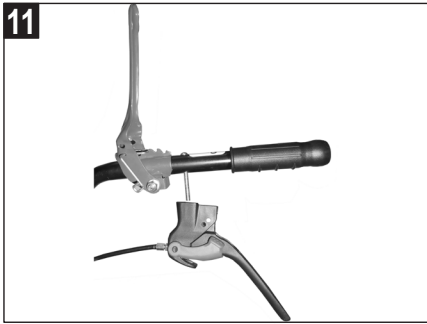

## Montageanleitung

548978\_d | 02/2015

	Combi BF 5002 R
Artikel-Nr.	110493
	ca.105 (145) cm x 55 cm x 100 cm
	ca. 46,8 kg
	2,5 kW 3200 -1
	13 x 5,00 - 6
	2,2 km/h
	1,1 km/h
	$a_{vhw} = 5,5 \text{ m/s}^2$ (ISO 20643) $k = 0,7 \text{ m/s}^2$
	$L_{WA} = 93 \text{ db(A)}$
	$L_{PA} = 80 \text{ db(A)}$