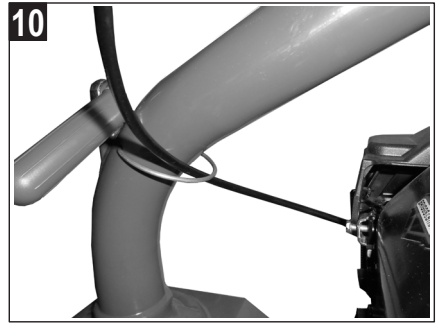

## Montageanleitung

548978\_d | 02/2015

	Combi BF 5002 R
Artikel-Nr.	110493
	ca.105 (145) cm x 55 cm x 100 cm
	ca. 46,8 kg
	2,5 kW 3200 -1
	13 x 5,00 - 6
	2,2 km/h
	1,1 km/h
	$a_{vhw} = 5,5 \text{ m/s}^2$ (ISO 20643) $k = 0,7 \text{ m/s}^2$
	$L_{WA} = 93 \text{ db(A)}$
	$L_{PA} = 80 \text{ db(A)}$