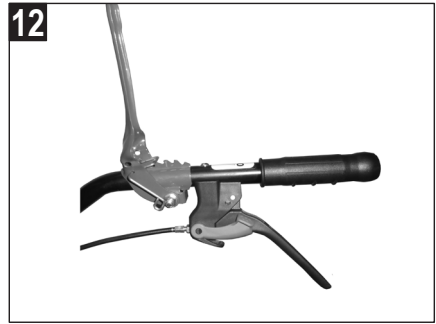

## Montageanleitung

548978\_d | 02/2015

	Combi BF 5002 R
Artikel-Nr.	110493
	ca.105 (145) cm x 55 cm x 100 cm
	ca. 46,8 kg
	2,5 kW 3200 -1
	13 x 5,00 - 6
	2,2 km/h
	1,1 km/h
	$a_{vhw} = 5,5 \text{ m/s}^2$ (ISO 20643) $k = 0,7 \text{ m/s}^2$
	$L_{WA} = 93 \text{ db(A)}$
	$L_{PA} = 80 \text{ db(A)}$