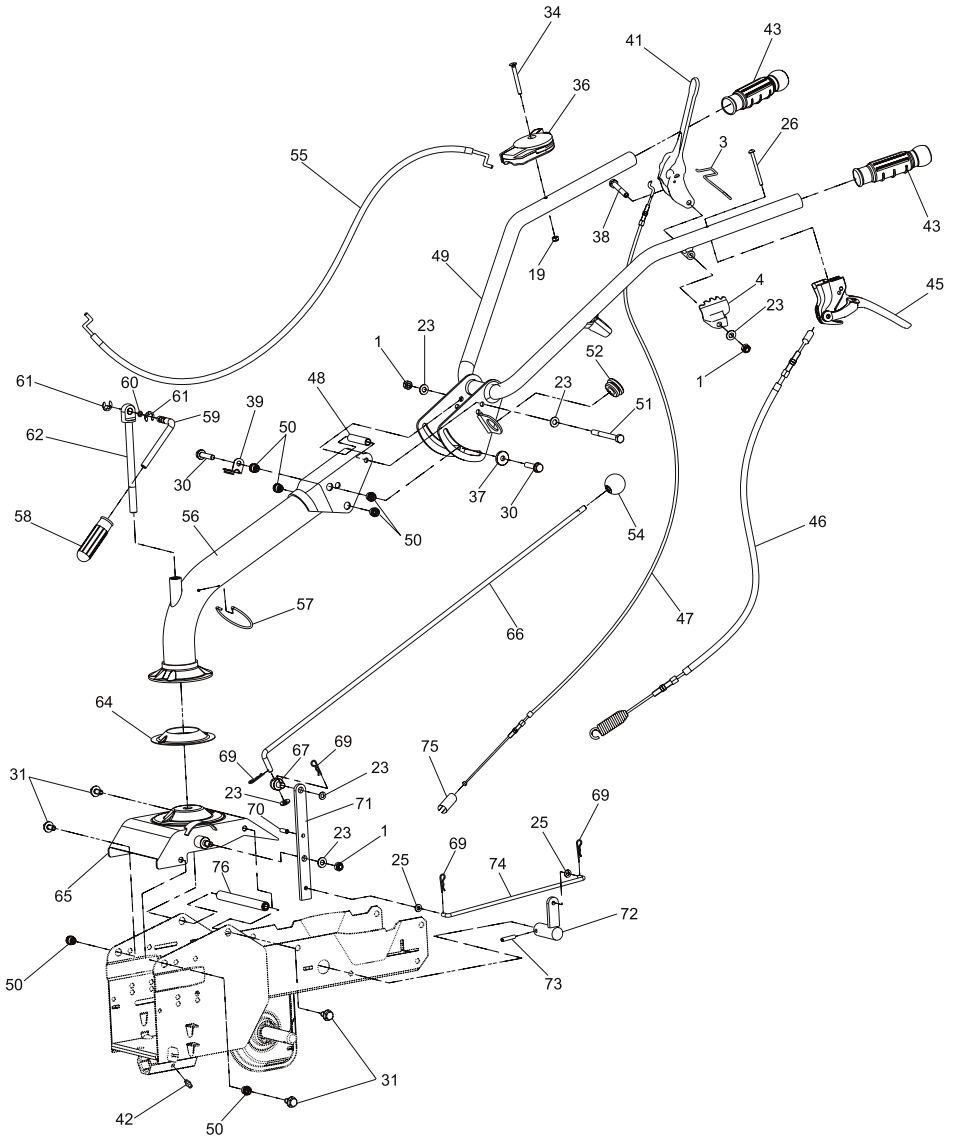

Art. 110493

Pos.	Art. Nr.
2	700129
3	401401
4	409047
5	405107
6	700138
7	702774
8	700121
10	405106
11	409048
12	409049
13	414603
14	401408
15	405115
16	700551
17	414604
18	409052
19	401406
20	407133
21	409053
22	409054
24	409055
25	409056
26	401402
27	409293
28	700390
29	407121
30	407119
31	407118
32	402938

Pos.	Art. Nr.
33	411579
34	409080
36	700092
37	701321
38	700150
39	409059
40	409315
41	700151
42	P109 814549000
43	402969
46	405112
47	412634
48	409062
49	407396
50	411469
51	40516340 Rechts
-	40516440 Links
52	405067
54	401414
55	700139
56	407395
57	405103
58	702742
59	412636
60	409066
61	700756
62	409067
63	409068

Pos.	Art. Nr.
64	409069
65	409070
66	409071
67	409072
68	409073
69	409074
70	409075
71	410804
72	409077
73	412633
75	702227
76	409078
77	409079
79	409081
80	409082
81	409083
82	412631 Rechts
-	412632 Links
83	407134
84	412635
85	409087
86	407142
87	409088
88	412637
89	412557
90	412559
91	412558
92	412556

Art. 110493