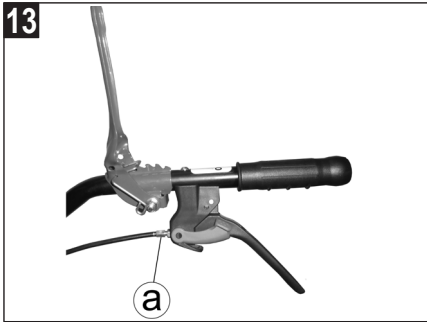

## Montageanleitung

548978\_d | 02/2015

	Combi BF 5002 R
Artikel-Nr.	110493
	ca.105 (145) cm x 55 cm x 100 cm
	ca. 46,8 kg
	2,5 kW 3200 -1
	13 x 5,00 - 6
	2,2 km/h
	1,1 km/h
	$a_{vhw} = 5,5 \text{ m/s}^2$ (ISO 20643) $k = 0,7 \text{ m/s}^2$
	$L_{WA} = 93 \text{ db(A)}$
	$L_{PA} = 80 \text{ db(A)}$