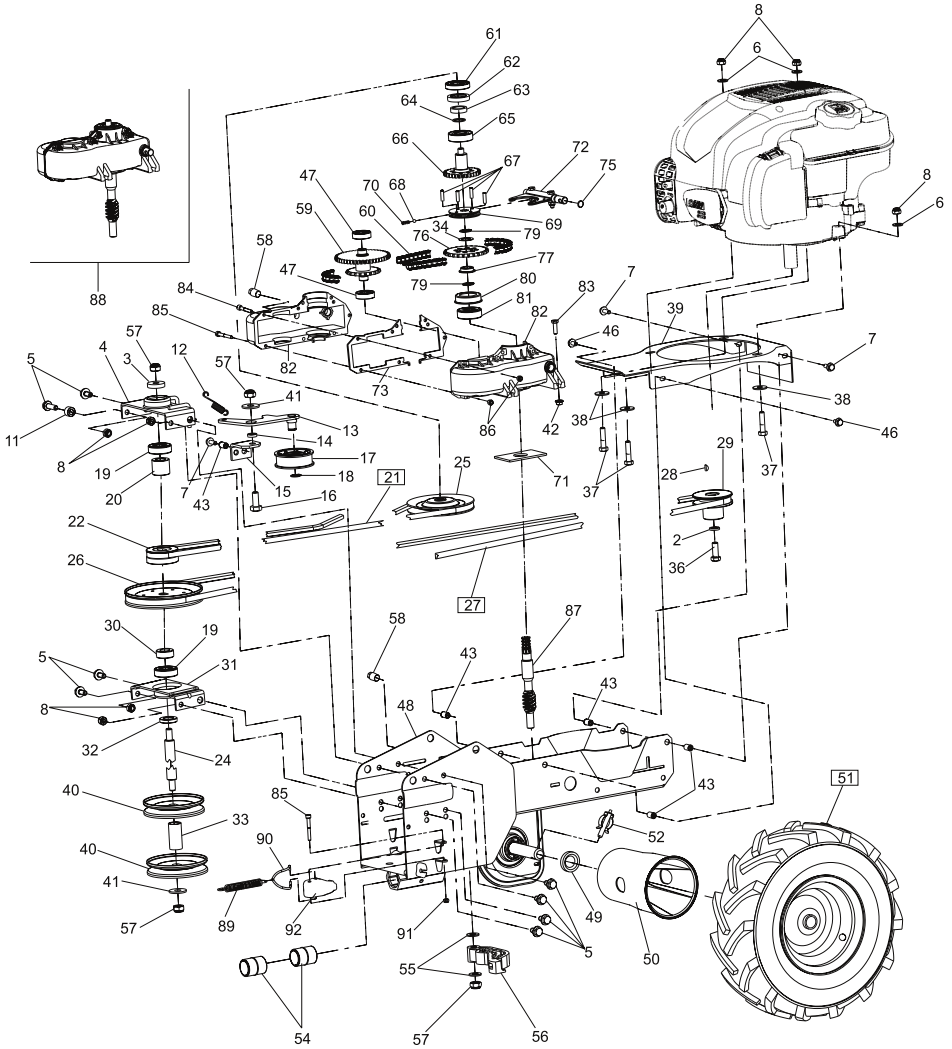

Art. 110493

Art. 110493

Pos.	Art. Nr.
2	700129
3	401401
4	409047
5	405107
6	700138
7	702774
8	700121
10	405106
11	409048
12	409049
13	414603
14	401408
15	405115
16	700551
17	414604
18	409052
19	401406
20	407133
21	409053
22	409054
24	409055
25	409056
26	401402
27	409293
28	700390
29	407121
30	407119
31	407118
32	402938

Pos.	Art. Nr.
33	411579
34	409080
36	700092
37	701321
38	700150
39	409059
40	409315
41	700151
42	P109 814549000
43	402969
46	405112
47	412634
48	409062
49	407396
50	411469
51	40516340 Rechts
-	40516440 Links
52	405067
54	401414
55	700139
56	407395
57	405103
58	702742
59	412636
60	409066
61	700756
62	409067
63	409068

Pos.	Art. Nr.
64	409069
65	409070
66	409071
67	409072
68	409073
69	409074
70	409075
71	410804
72	409077
73	412633
75	702227
76	409078
77	409079
79	409081
80	409082
81	409083
82	412631 Rechts
-	412632 Links
83	407134
84	412635
85	409087
86	407142
87	409088
88	412637
89	412557
90	412559
91	412558
92	412556