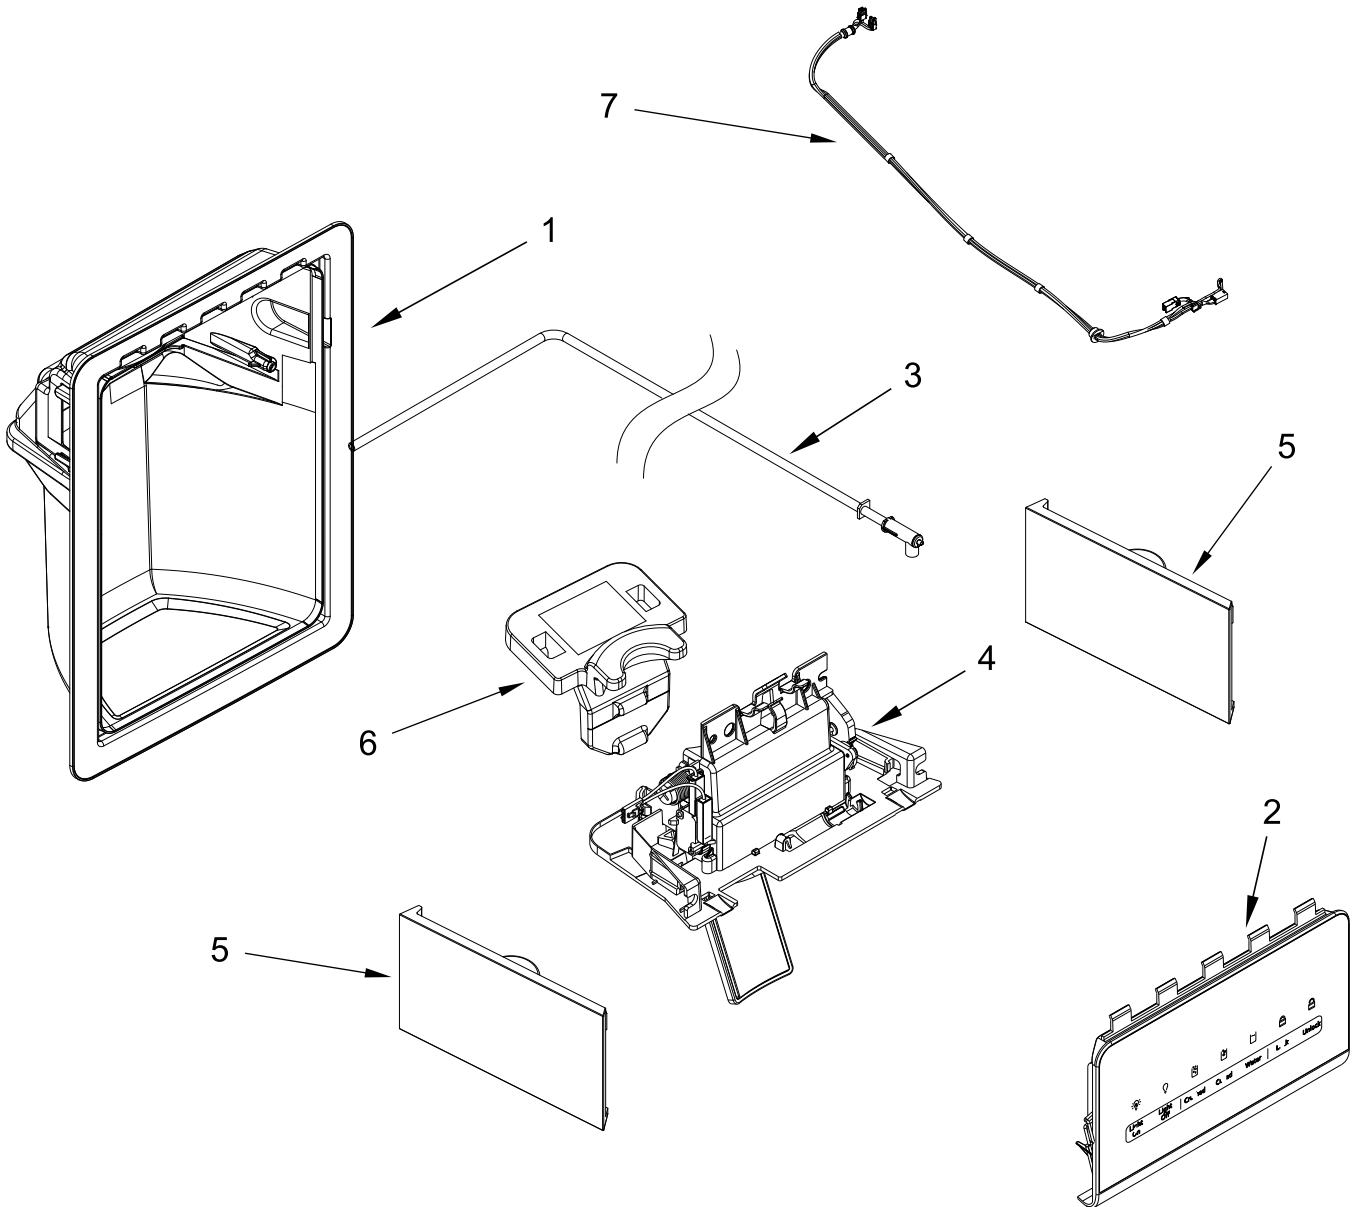

DISPENSER PARTS