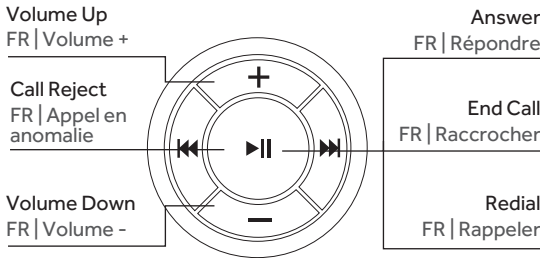

Using With AUX | Utilisation avec l'option AUX

Connect iTrip Clip to a portable speaker, car stereo or home stereo using a standard AUX Audio cable (available separately).

FR | Vous pouvez connecter votre iTrip Clip à des haut-parleurs portables, un autoradio ou une chaîne stéréo de salon à l'aide d'un câble audio AUX standard (vendu séparément).

Adjust your stereo's volume and your device's volume to about 25% before connecting. Once properly paired and connected, we recommend limiting your phone or tablet's volume to 75% for the clearest, most distortion-free sound.

FR | Réglez le volume de votre chaîne stéréo et celui de votre appareil sur environ 25 % avant la connexion. Une fois le jumelage et la connexion correctement effectués, nous vous conseillons de limiter le volume de votre téléphone ou de votre tablette à 75 % pour bénéficier d'un son clair et sans distorsion.

SPECS | SPÉCIFICATIONS

BATTERY | BATTERIE

Charging: up to 90 minutes with included micro-USB cable and standard USB wall/car charger or laptop

Chargement : jusqu'à 90 minutes à l'aide du câble micro-USB inclus et d'un chargeur auto/mural USB ou de votre ordinateur portable

Power: up to 6 hours | **Alimentation :** jusqu'à 6 heures

Standby: up to 180 hours | **Veille :** jusqu'à 180 heures

Capacity: 100 mAh | **Capacité :** 100 mAh

Bluetooth Version: 4.1 | Version Bluetooth : 4.1

Operating Range: 30' (≈10 meters) | Portée : 10 mètres

NOTE: Voice Command, Caller ID and Call Waiting are device or carrier-based features. | REMARQUE : les commandes vocales, l'identification de l'appelant et l'indication d'appel en attente sont des fonctions qui dépendent de votre appareil ou de votre opérateur.

Legal/Certifications

iTrip Clip	组件所含的有害物质					
	铅 (Pb)	汞 (Hg)	镉 (Cd)	六价铬化合物 (Cr6+)	多溴苯酚 (PBB)	多溴联苯醚 (PBDE)
塑料组件	0	0	0	0	0	0
印刷电路板组件	X	0	0	0	0	0
金属部件	X	0	X	0	0	0

0: 表示该组件所用各类均质材料中所含毒或有害物质低于 SJ/T11363-2006 的限制要求
X: 表示该组件所用各类均质材料中至少有一种材料所含的有毒或有害物质高于 SJ/T11363-2006 的限制要求
详情请参阅本产品的“本表显示我公司供应链的电子产品信息可能包含这些物质。
注意: 在所有产品中可能会也可能不会含有所有列出的部件。”