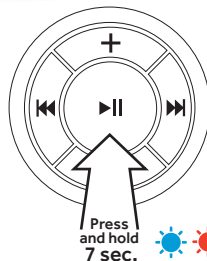

PAIR | JUMELER

Ensure Bluetooth is enabled in your device's Settings menu. See your device's owner's manual for more details.
NOTE: iTrip Clip must be powered off before pairing.
FR | Assurez-vous que Bluetooth est activé dans le menu Réglages de votre appareil. Pour plus de détails, consultez le mode d'emploi de votre appareil. REMARQUE : votre iTrip Clip doit être éteint avant le jumelage.