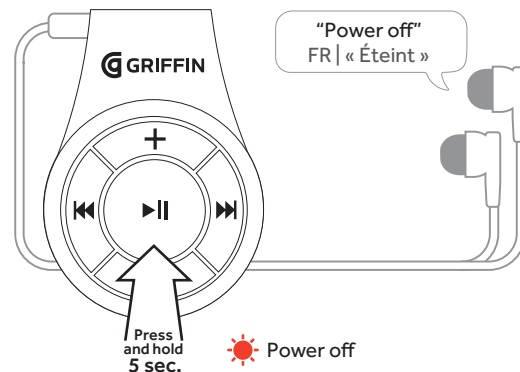

Charge time: approx. 1.5 hrs
FR | Temps de chargement : environ 1,5 h

PAIR | JUMELER

Ensure Bluetooth is enabled in your device's Settings menu. See your device's owner's manual for more details.
NOTE: iTrip Clip must be powered off before pairing.
FR | Assurez-vous que Bluetooth est activé dans le menu Réglages de votre appareil. Pour plus de détails, consultez le mode d'emploi de votre appareil. REMARQUE : votre iTrip Clip doit être éteint avant le jumelage.

Select "iTripClip" and confirm pairing. iTrip Clip's LEDs will stop flashing. If your device requests a passcode, use 0000.
FR | Sélectionnez « iTripClip » et confirmez le jumelage ; les voyants de l'iTrip Clip arrêtent alors de clignoter. Si votre appareil vous demande un mot de passe, tapez 0000.

POWER | MARCHÉ/ARRÊT

Power On | Allumer

Power Off | Éteindre

USING iTRIP CLIP | UTILISATION DE L'iTRIP CLIP

Music/Video | Musique/Vidéo

Voice Command (including Siri) Commande vocale (avec Siri)

A two-tone beep means your device's voice command feature is listening.
FR | Un bip à double tonalité indique que la fonction de commande vocale de votre appareil est à l'écoute.