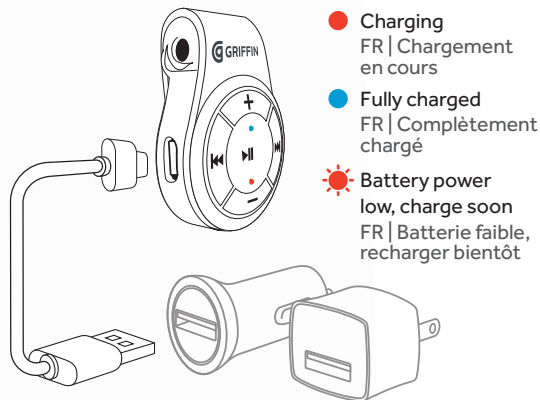

iTrip Clip Bluetooth® AUDIO ADAPTER

USER GUIDE

CHARGE | CHARGEMENT

Charge your iTrip Clip with a standard USB car or wall charger (not included), or your computer.
FR | Vous pouvez recharger votre iTrip Clip à l'aide d'un chargeur mural ou auto USB standard (non inclus) ou via votre ordinateur.

Charge time: approx. 1.5 hrs
FR | Temps de chargement : environ 1,5 h

PAIR | JUMELER

Ensure Bluetooth is enabled in your device's Settings menu. See your device's owner's manual for more details.
NOTE: iTrip Clip must be powered off before pairing.
FR | Assurez-vous que Bluetooth est activé dans le menu Réglages de votre appareil. Pour plus de détails, consultez le mode d'emploi de votre appareil. REMARQUE : votre iTrip Clip doit être éteint avant le jumelage.

POWER | MARCHÉ/ARRÊT

Power On | Allumer

Power Off | Éteindre

USING iTRIP CLIP | UTILISATION DE L'iTRIP CLIP

Music/Video | Musique/Vidéo

Voice Command (including Siri) Commande vocale (avec Siri)

A two-tone beep means your device's voice command feature is listening.
FR | Un bip à double tonalité indique que la fonction de commande vocale de votre appareil est à l'écoute.