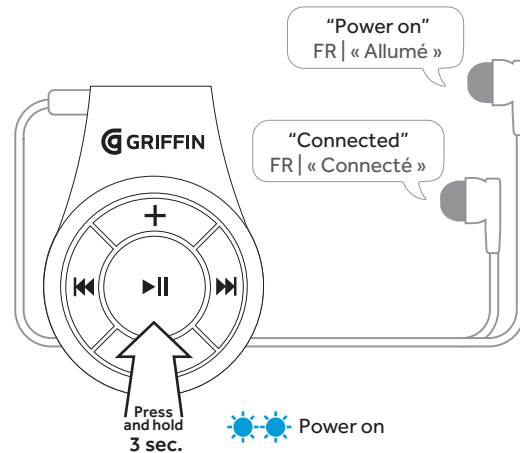

Charge time: approx. 1.5 hrs
FR | Temps de chargement : environ 1,5 h

PAIR | JUMELER

Ensure Bluetooth is enabled in your device's Settings menu. See your device's owner's manual for more details.
NOTE: iTrip Clip must be powered off before pairing.
FR | Assurez-vous que Bluetooth est activé dans le menu Réglages de votre appareil. Pour plus de détails, consultez le mode d'emploi de votre appareil. REMARQUE : votre iTrip Clip doit être éteint avant le jumelage.

Select "iTripClip" and confirm pairing. iTrip Clip's LEDs will stop flashing. If your device requests a passcode, use 0000.
FR | Sélectionnez « iTripClip » et confirmez le jumelage ; les voyants de l'iTrip Clip arrêtent alors de clignoter. Si votre appareil vous demande un mot de passe, tapez 0000.

POWER | MARCHÉ/ARRÊT

Power On | Allumer

Power Off | Éteindre

USING iTRIP CLIP | UTILISATION DE L'iTRIP CLIP

Music/Video | Musique/Vidéo

Voice Command (including Siri) Commande vocale (avec Siri)

A two-tone beep means your device's voice command feature is listening.
FR | Un bip à double tonalité indique que la fonction de commande vocale de votre appareil est à l'écoute.