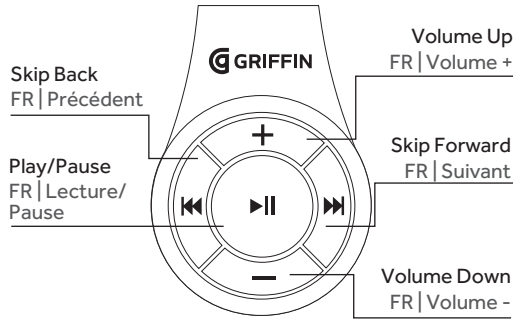

USING iTRIP CLIP | UTILISATION DE L'iTRIP CLIP

Music/Video | Musique/Vidéo