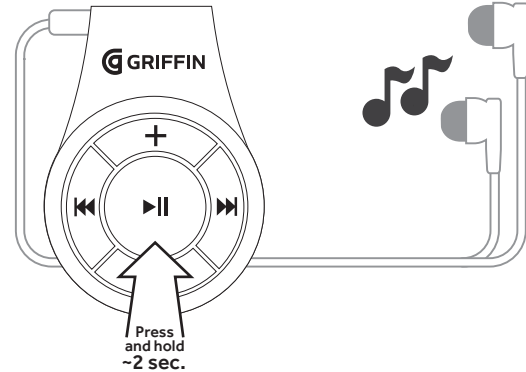

Voice Command (including Siri) Commande vocale (avec Siri)

A two-tone beep means your device's voice command feature is listening.
FR | Un bip à double tonalité indique que la fonction de commande vocale de votre appareil est à l'écoute.

Calls | Appels

Place a Call: Select your Phone app or use voice dial and speak as normal. Call audio will play through your headphones or car audio. Built-In handsfree mic will transmit your voice

FR | Passer un appel : sélectionnez votre app Téléphone ou utilisez la composition vocale et dites le numéro normalement. L'appel est diffusé à travers votre casque ou votre autoradio. Le micro mains libres intégré transmet votre voix.

Incoming Call: iTrip Clip fades your music or video, then says "Incoming call from ..."

FR | Appels entrants : l'iTrip Clip baisse la musique ou le son de la vidéo et annonce : « Appel de... ».