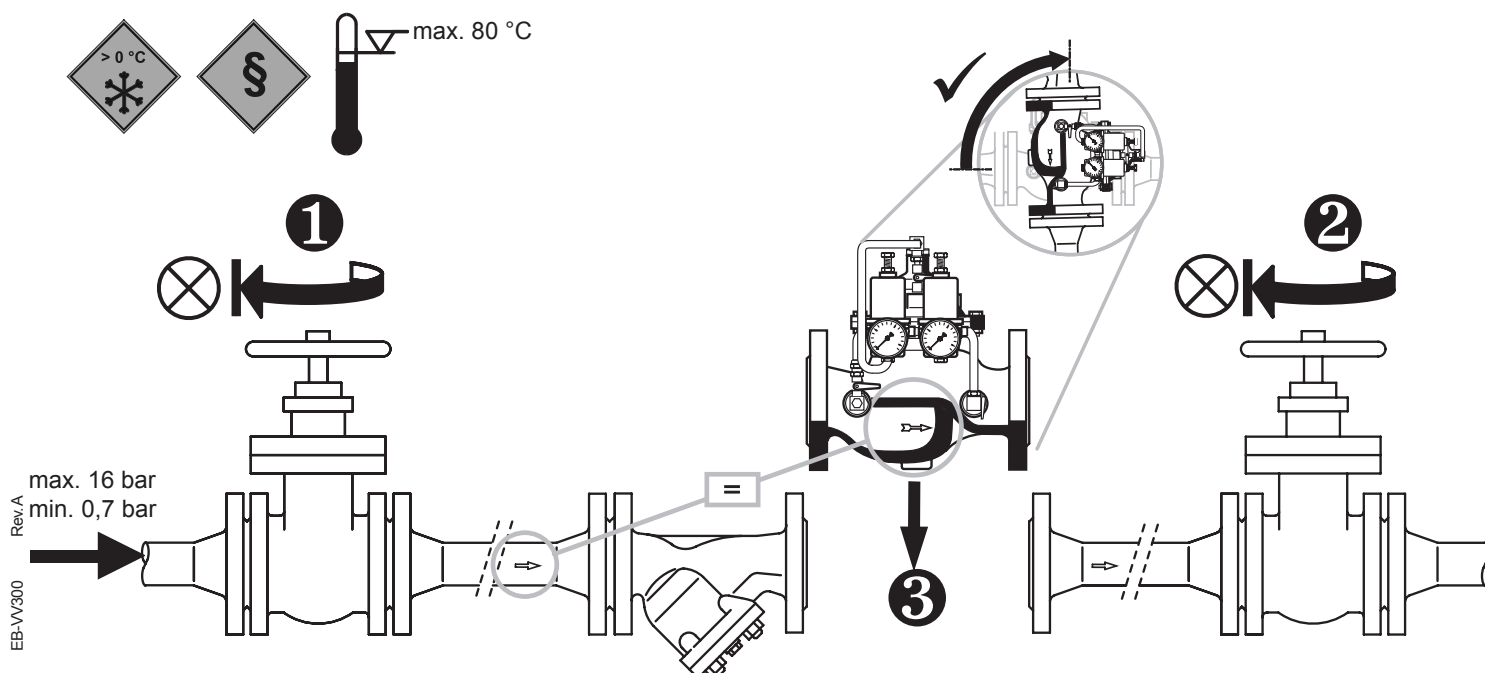

VV300

Einbau-Anleitung • Installation Instructions
Instructions de montage • Istruzioni di montaggio

E1

Bauteile • Components • Pièces • Componenti

① = Pilotventil
Pilot valve
Vanne pilote
Valvola pilota

② = Filtereinsatz
Filter insert
Garniture de filtration
Inserto filtro

③ = Absperr-Kugelhahn
Manual ball valve
Clapet à bille
Valvola di intercettazione a sfera

E2

Einbau • Installation • Installation • Installazione

E3

Inbetriebnahme • Commissioning • Mise en service Messa in servizio