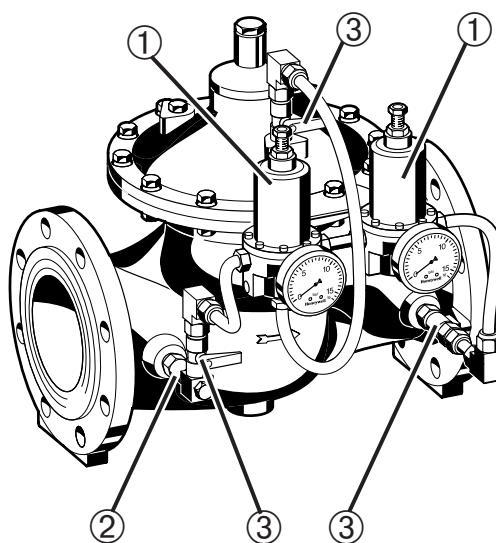

VV300

Einbau-Anleitung • Installation Instructions
Instructions de montage • Istruzioni di montaggio

E1

Bauteile • Components • Pièces • Componenti

① = Pilotventil
Pilot valve
Vanne pilote
Valvola pilota

② = Filtereinsatz
Filter insert
Garniture de filtration
Inserto filtro

③ = Absperr-Kugelhahn
Manual ball valve
Clapet à bille
Valvola di intercettazione a sfera

E2

Einbau • Installation • Installation • Installazione

E3

Inbetriebnahme • Commissioning • Mise en service Messa in servizio