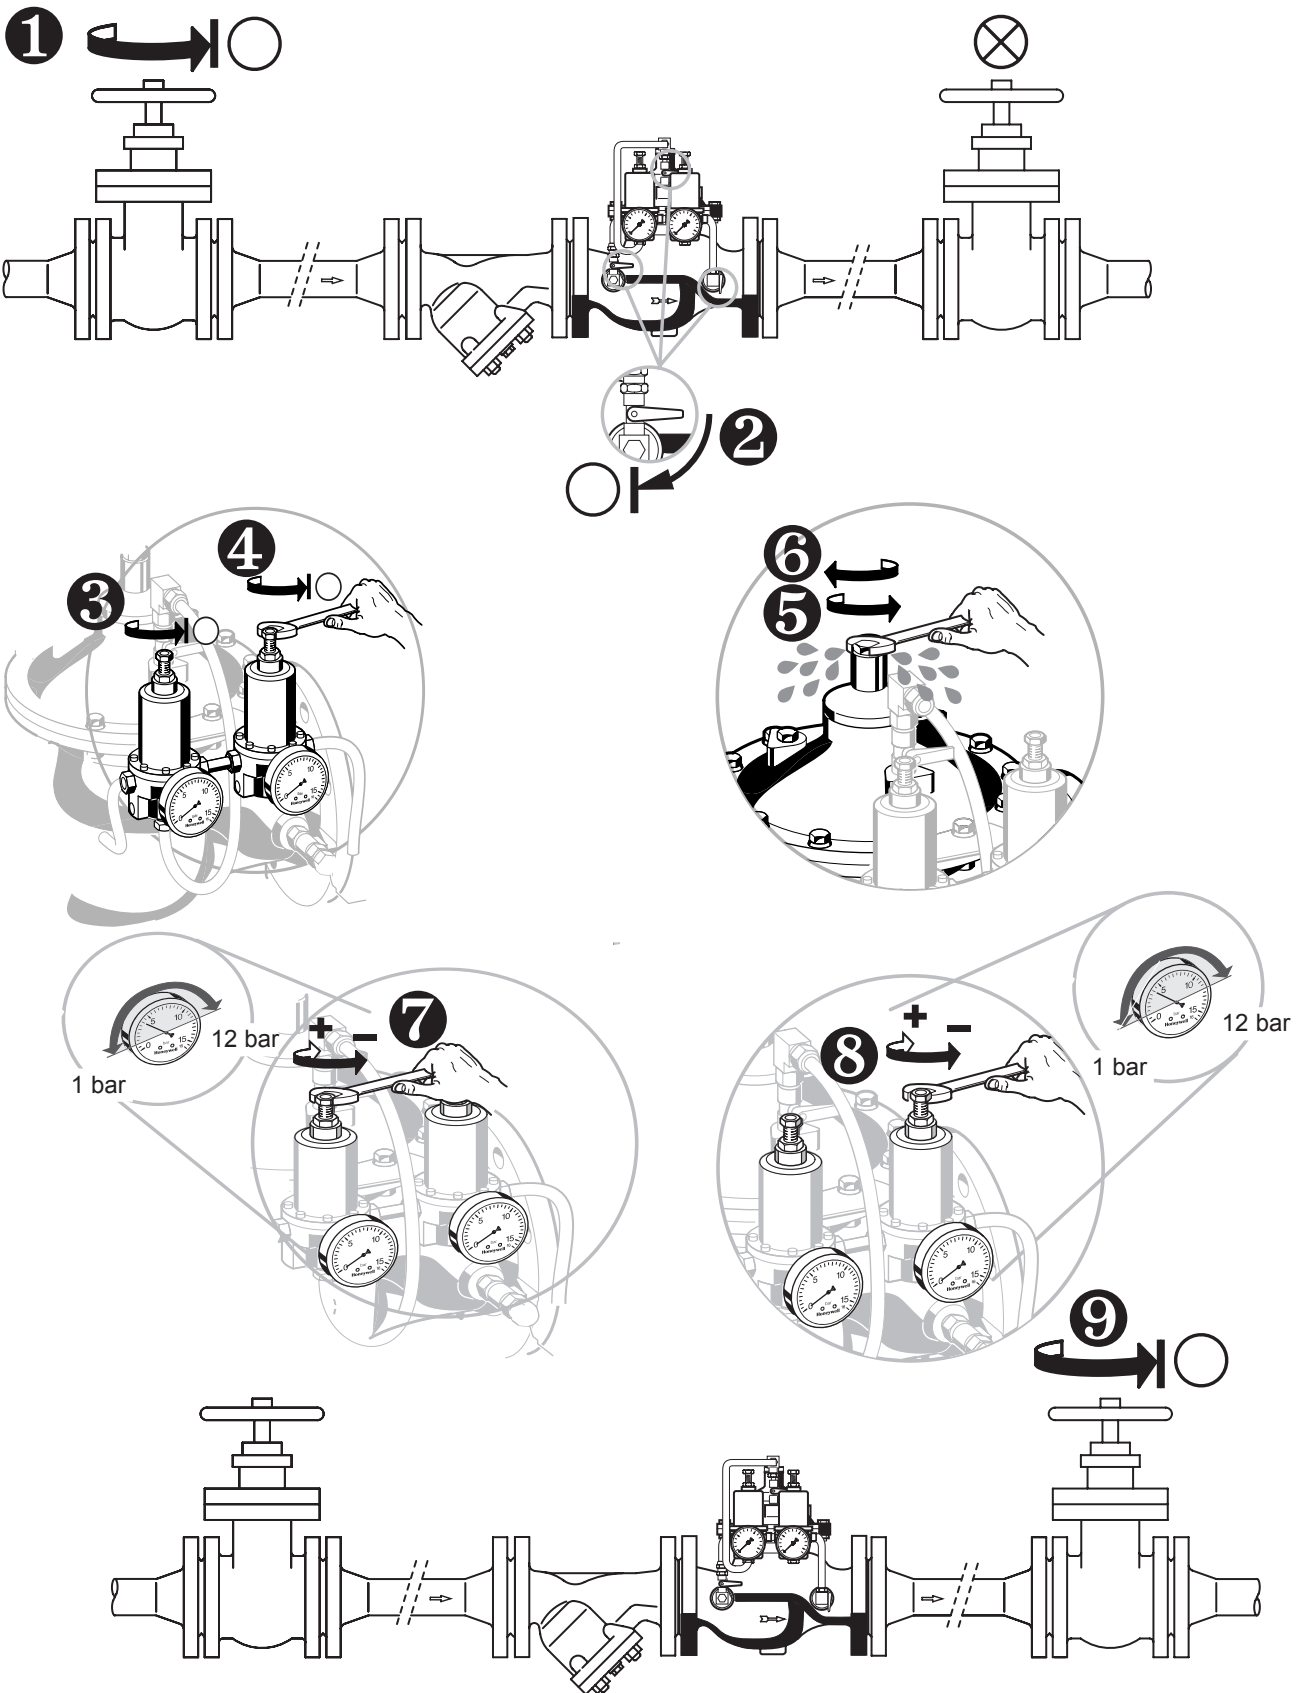

VV300

Einbau-Anleitung • Installation Instructions
Instructions de montage • Istruzioni di montaggio

E1

Bauteile • Components • Pièces • Componenti

① = Pilotventil
Pilot valve
Vanne pilote
Valvola pilota

② = Filtereinsatz
Filter insert
Garniture de filtration
Inserto filtro

③ = Absperr-Kugelhahn
Manual ball valve
Clapet à bille
Valvola di intercettazione a sfera

E2

Einbau • Installation • Installation • Installazione

E3

Inbetriebnahme • Commissioning • Mise en service Messa in servizio