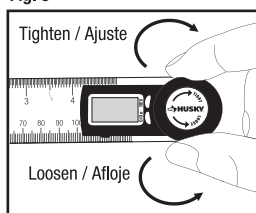

HUSKY 5" DIGITAL ANGLE FINDER

On Button Press the ON button briefly to turn on the angle finder. Unit will shut off automatically after 5 minutes of inactivity.

El botón ON
Presione el botón ON durante unos segundos para encender el buscador de ángulos. La unidad se apagará automáticamente después de 5 minutos de inactividad.

Battery Replacement

1. Push in the protruding tab on the bottom of the LCD. The edge of the battery container will appear on the upper side of the LCD
2. Pull the battery container out
3. Replace the battery making sure that the negative pole of the battery is facing up and that the positive pole faces down to the carrier
4. Push the battery container back in until completely flush with LCD housing

Reemplazo de baterías

1. Para reemplazar las baterías, presione la protuberancia sobre el botón de la pantalla LCD. El borde del porta baterías aparecerá sobre el lado superior de la pantalla LCD
2. Retire el porta baterías
3. Reemplace la batería y verifique que el polo negativo de la batería esté hacia arriba y que el polo positivo esté hacia abajo
4. Empuje el porta baterías hacia atrás hasta que quede por completo al mismo nivel de la cubierta del LCD

Operating Instructions

Rotate the center knob clockwise to tighten/lock the ruler arms. Rotate knob counterclockwise to loosen/adjust the ruler arms.

Instrucciones de funcionamiento

Gire la perilla central en el sentido de las agujas del reloj para ajustar/trabar los brazos de la regla. Gire el contador de la perilla en sentido de las agujas del reloj para aflojar/ajustar los brazos de la regla.

Fig. 3

Angle Measurements

Inside and Outside Angle Measurements Between 0° and 180°

Inside Angle Measurement