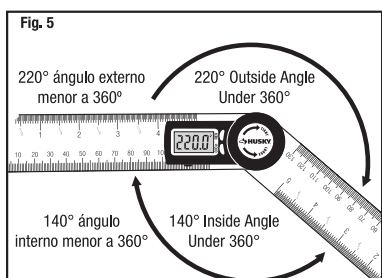

Inside and Outside Angle Measurements between 180° and 360°

Outside Angle Measurement: Zero the Angle finder as described in figure 4a. Rotate the non LCD display blade of the ruler (clockwise) to the desired position over 180° to show the outside angle. The measurement will appear in the LCD Window. See Fig. 5.

Inside Angle Measurement: After finding the outside angle press the REV (reverse) button to display the inside (reverse) angle (under 360°). See Fig. 5.

Medición de ángulos internos y externos de 180 grados a 360 grados

Medición de ángulos externos: ajuste a cero el buscador de ángulos según se describe en la figura 4a. Gire (en el sentido de la agujas del reloj) el brazo de la regla que no tiene pantalla LCD hasta la posición deseada por encima de 180° para mostrar el ángulo deseado. La medición aparecerá en la ventana LCD. La figura 5.

Medición de ángulos internos: luego de encontrar el ángulo externo, presione el botón REV (inverso) para mostrar el ángulo interno (inverso), menor a 360°. La figura 5.