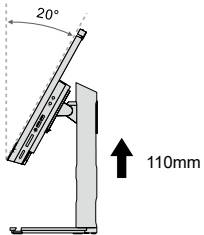

For Barcode Position Only

Printed in China
PN: SP40M15205

Serial connector

串口

序列埠接頭

シリアル・コネクター

직렬 커넥터

* For selected models | 适用于特定型号 | 選配 | 一部のモデル | 일부 모델의 경우