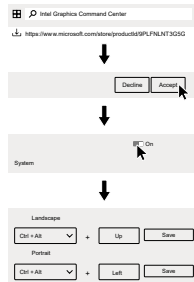

For Barcode Position Only

Printed in China
PN: SP40M15205

Serial connector

串口

序列埠接頭

シリアル・コネクター

직렬 커넥터

* For selected models | 适用于特定型号 | 選配 | 一部のモデル | 일부 모델의 경우