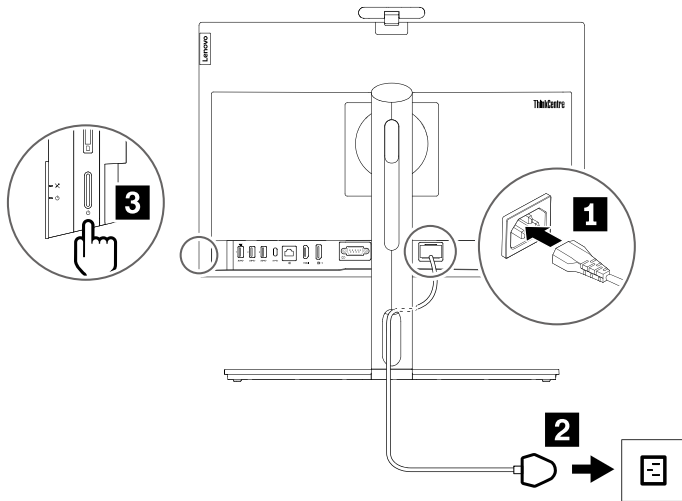

ThinkCentre M70a Gen 3

* For selected models | 适用于特定型号 | 選配 | 一部のモデル | 일부 모델의 경우

1-2 Monitor/computer mode switch

显示器/计算机模式开关

監視/電腦模式切換

モニター/コンピューター・モード・スイッチ

모니터/컴퓨터 모드 스위치

* For selected models | 适用于特定型号 | 选配 | 一部のモデル | 일부 모델의 경우

For Barcode Position Only

Printed in China
PN: SP40M15205

Serial connector

串口

序列埠接頭

シリアル・コネクター

직렬 커넥터

* For selected models | 适用于特定型号 | 選配 | 一部のモデル | 일부 모델의 경우