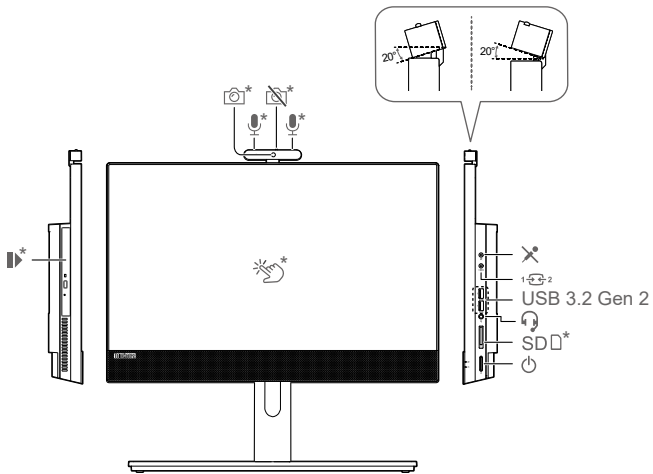

ThinkCentre M70a Gen 3

* For selected models | 适用于特定型号 | 選配 | 一部のモデル | 일부 모델의 경우

1-2 Monitor/computer mode switch

显示器/计算机模式开关

監視/電腦模式切換

モニター/コンピューター・モード・スイッチ

모니터/컴퓨터 모드 스위치

* For selected models | 适用于特定型号 | 选配 | 一部のモデル | 일부 모델의 경우