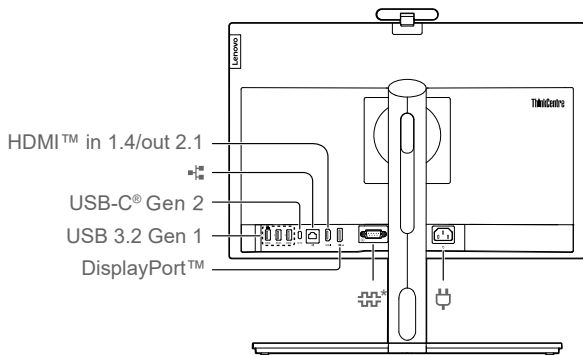

ThinkCentre M70a Gen 3

* For selected models | 适用于特定型号 | 選配 | 一部のモデル | 일부 모델의 경우

1-2 Monitor/computer mode switch

显示器/计算机模式开关

監視/電腦模式切換

モニター/コンピューター・モード・スイッチ

모니터/컴퓨터 모드 스위치

* For selected models | 适用于特定型号 | 选配 | 一部のモデル | 일부 모델의 경우

For Barcode Position Only

Printed in China
PN: SP40M15205

Serial connector

串口

序列埠接頭

シリアル・コネクター

직렬 커넥터

* For selected models | 适用于特定型号 | 選配 | 一部のモデル | 일부 모델의 경우