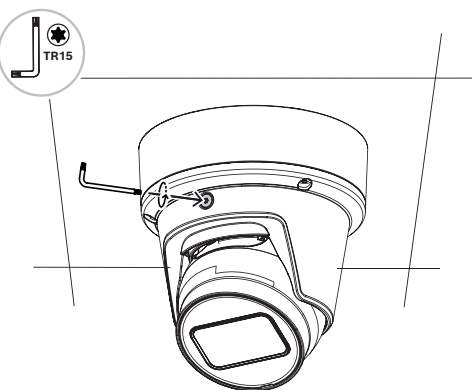

FLEXIDOME IP turret 3000i IR - outdoor
NTE-3502-F02L | NTE-3502-F03L |
NTE-3503-F02L | NTE-3503-F03L

en Quick installation guide

Bosch Security Systems B.V.
Torenallee 49
5617 BA Eindhoven
The Netherlands
www.boschsecurity.com
© Bosch Security Systems B.V., 2020