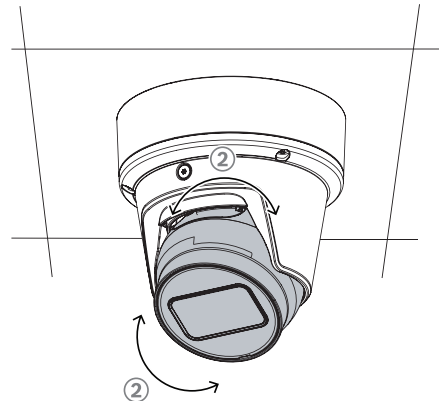

FLEXIDOME IP turret 3000i IR - outdoor
NTE-3502-F02L | NTE-3502-F03L |
NTE-3503-F02L | NTE-3503-F03L

en Quick installation guide

Bosch Security Systems B.V.
Torenallee 49
5617 BA Eindhoven
The Netherlands
www.boschsecurity.com
© Bosch Security Systems B.V., 2020