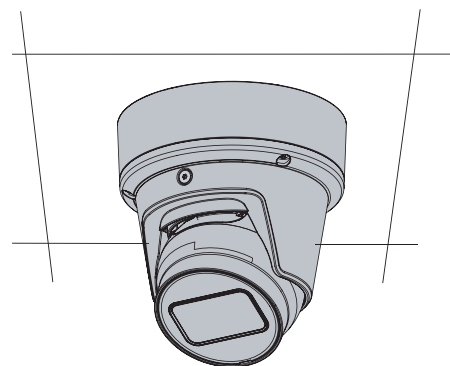

1 |

2 |

3 |

4 |

5 |

6 |

7 |

8 |

FLEXIDOME IP turret 3000i IR - outdoor
NTE-3502-F02L | NTE-3502-F03L |
NTE-3503-F02L | NTE-3503-F03L

en Quick installation guide

Bosch Security Systems B.V.
Torenallee 49
5617 BA Eindhoven
The Netherlands
www.boschsecurity.com
© Bosch Security Systems B.V., 2020