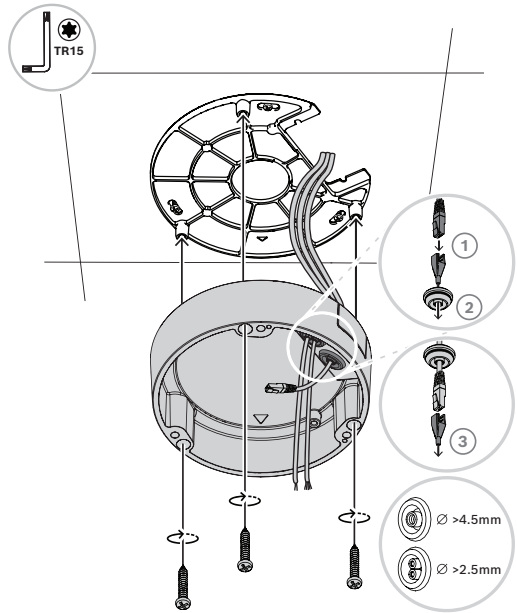

1 |

2 |

3 |

4 |

5 |

6 |

7 |

8 |

FLEXIDOME IP turret 3000i IR - outdoor
NTE-3502-F02L | NTE-3502-F03L |
NTE-3503-F02L | NTE-3503-F03L

en Quick installation guide

Bosch Security Systems B.V.
Torenallee 49
5617 BA Eindhoven
The Netherlands
www.boschsecurity.com
© Bosch Security Systems B.V., 2020