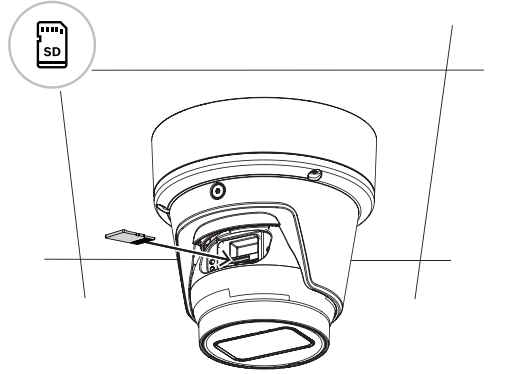

FLEXIDOME IP turret 3000i IR - outdoor
NTE-3502-F02L | NTE-3502-F03L |
NTE-3503-F02L | NTE-3503-F03L

en Quick installation guide

Bosch Security Systems B.V.
Torenallee 49
5617 BA Eindhoven
The Netherlands
www.boschsecurity.com
© Bosch Security Systems B.V., 2020