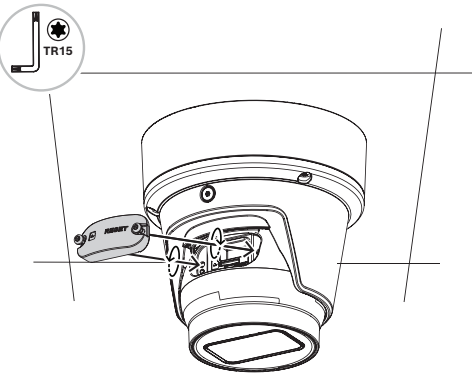

FLEXIDOME IP turret 3000i IR - outdoor
NTE-3502-F02L | NTE-3502-F03L |
NTE-3503-F02L | NTE-3503-F03L

en Quick installation guide

Bosch Security Systems B.V.
Torenallee 49
5617 BA Eindhoven
The Netherlands
www.boschsecurity.com
© Bosch Security Systems B.V., 2020