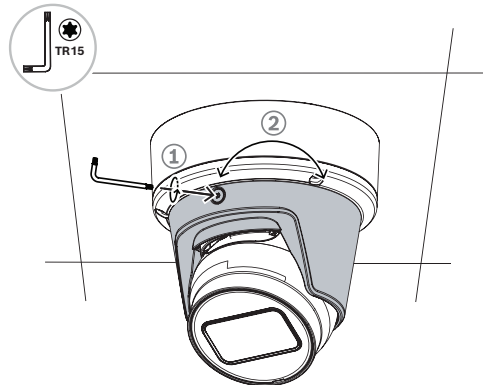

FLEXIDOME IP turret 3000i IR - outdoor
NTE-3502-F02L | NTE-3502-F03L |
NTE-3503-F02L | NTE-3503-F03L

en Quick installation guide

Bosch Security Systems B.V.
Torenallee 49
5617 BA Eindhoven
The Netherlands
www.boschsecurity.com
© Bosch Security Systems B.V., 2020