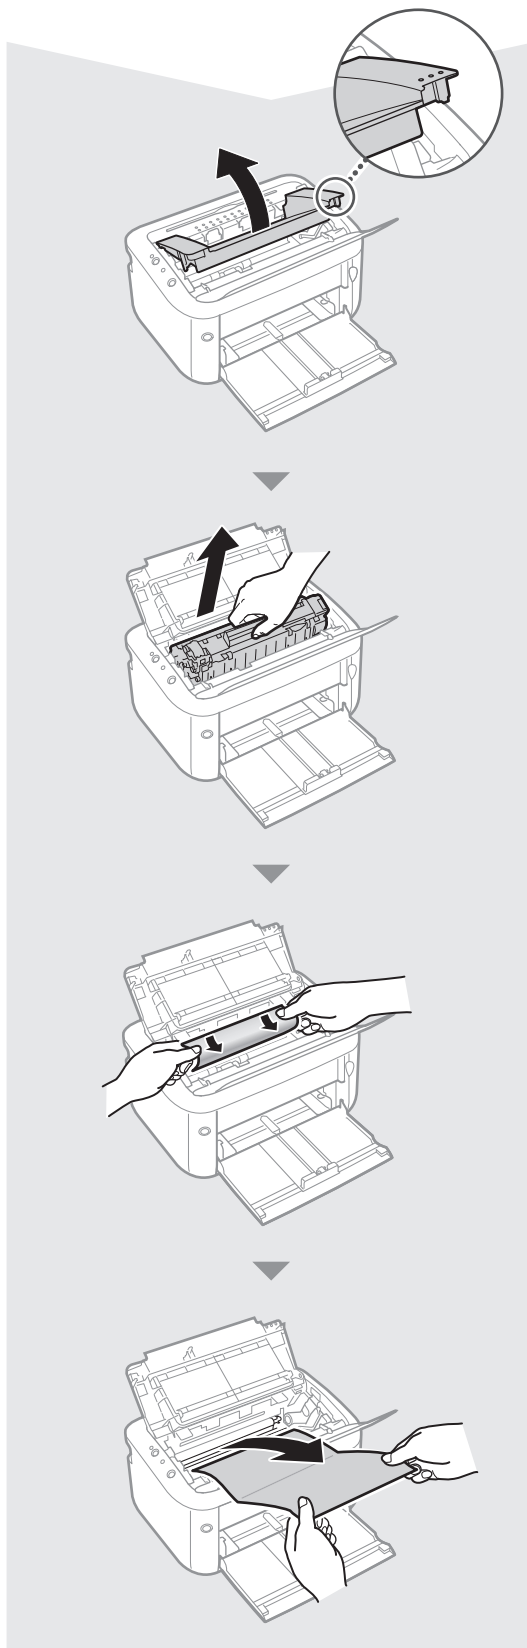

Paper Jams

If paper jams, <Paper Jam inside Printer> is displayed in the Printer Status Window.

Es Si se produce un atasco de papel, aparecerá en la Ventana de estado de la impresora <Atasco de papel en el interior de la impresora>.

Pt Se o papel atorlar, <Atolamento de Papel na Impressora> é exibido na Janela de Status da Impressora.