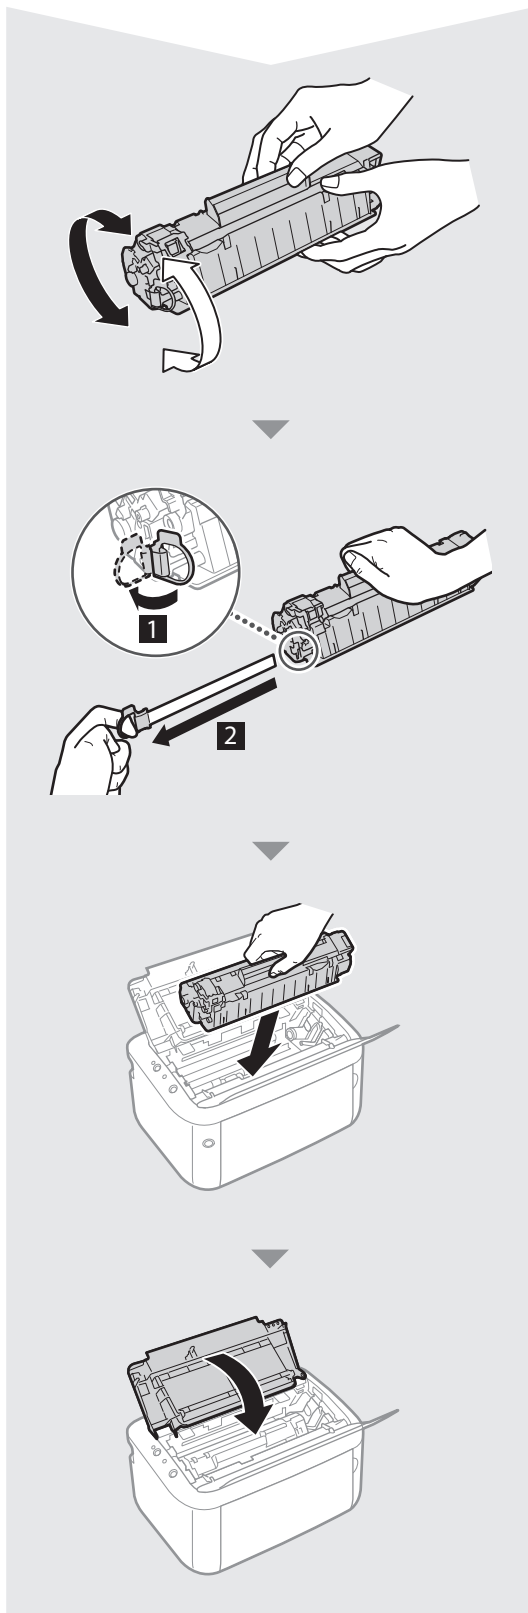

Pt Se o papel atorlar, <Atolamento de Papel na Impressora> é exibido na Janela de Status da Impressora.

Loading Paper

Operation

Keep the paper stack within the load limit guides.

Replacing the Toner Cartridge

Canon Cartridge 125

Cleaning the Inside of the Printer

Before starting, load Letter/A4 size paper in the multi-purpose tray.

Es Antes de empezar, cargue papel de tamaño Carta/A4 en la bandeja multiuso.

Pt Antes de começar, carregue papel tamanho Carta/A4 na bandeja multifuncional.