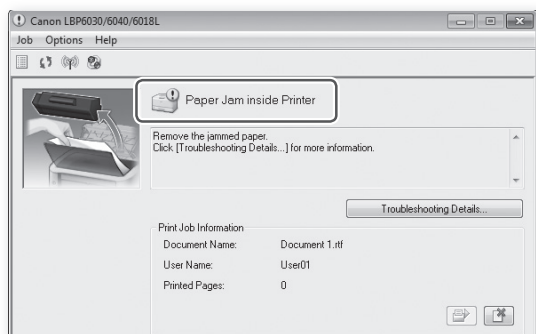

Paper Jams

If paper jams, <Paper Jam inside Printer> is displayed in the Printer Status Window.

Es Si se produce un atasco de papel, aparecerá en la Ventana de estado de la impresora <Atasco de papel en el interior de la impresora>.

Pt Se o papel atorlar, <Atolamento de Papel na Impressora> é exibido na Janela de Status da Impressora.