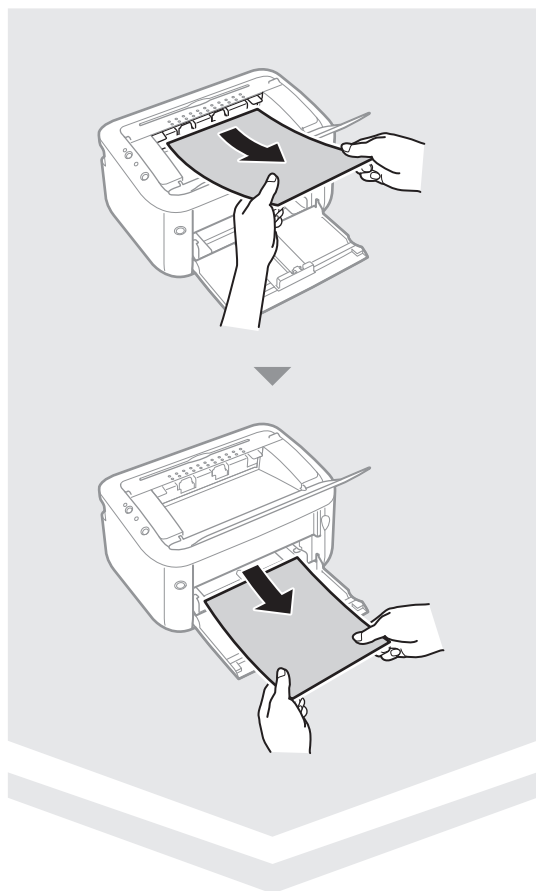

Paper Jams

If paper jams, <Paper Jam inside Printer> is displayed in the Printer Status Window.

Es Si se produce un atasco de papel, aparecerá en la Ventana de estado de la impresora <Atasco de papel en el interior de la impresora>.

Pt Se o papel atorlar, <Atolamento de Papel na Impressora> é exibido na Janela de Status da Impressora.