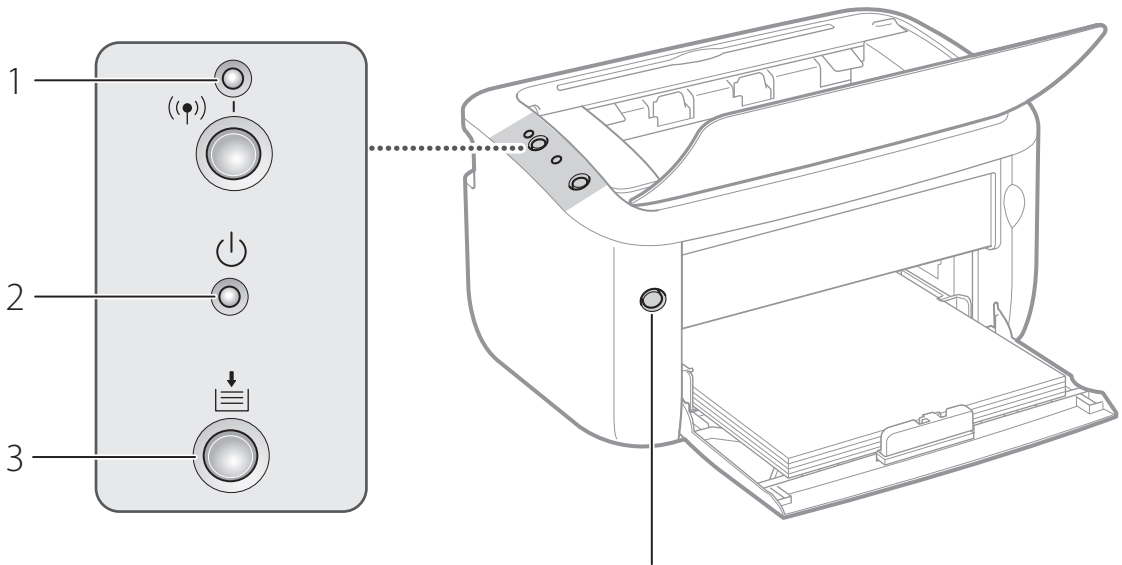

Indicators

Operation

Use the power switch to turn the power ON and OFF.

1 (Wi-Fi) indicator **LBP6030w**

Lights up when the machine is connected to a wireless LAN.

Es Se ilumina cuando el equipo está conectado a una red inalámbrica.