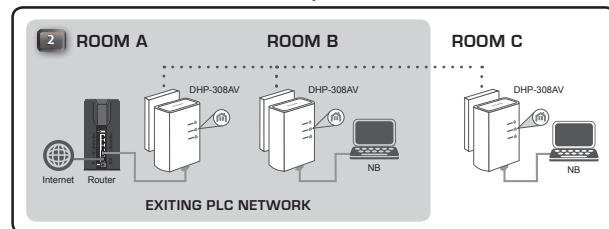

TEHNIČNA PODPORA

SUPPORT TEHNIC

D-Link®

QUICK INSTALLATION GUIDE

POWERLINE AV 500 MINI ADAPTER

INSTALLATION

TECHNICAL SUPPORT

Ireland (Mon-Fri)