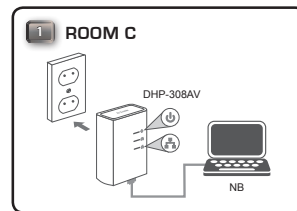

TEHNIČNA PODPORA

SUPPORT TEHNIC

D-Link®

QUICK INSTALLATION GUIDE

POWERLINE AV 500 MINI ADAPTER

INSTALLATION

TECHNICAL SUPPORT

Ireland (Mon-Fri)