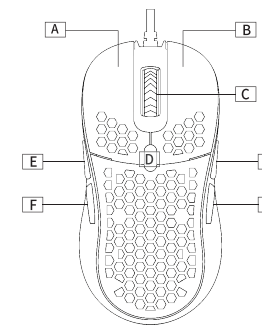

- A Botón izquierdo del ratón
- B Botón derecho del ratón
- C Rueda de desplazamiento
- D Botón de sensibilidad
- E Botón del ratón 5
- F Botón del ratón 6
- G Botón del ratón 7
- H Botón del ratón 8

ETAPAS DE DPI

Pulse el botón del ratón D (Botón de sensibilidad)

ETAPA DE DPI	INDICADOR DE LUZ (LOGO)
400	Rojo
1000	Azul
1500	Verde
3000	Púrpura
4000	Azul claro
6400	Amarillo

RETROILUMINACIONES RGB

PULSE el botón del ratón C + F

**Para el uso completo y las personalizaciones del producto, consulte la página www.drevo.net/dpc para descargar la última versión del software DREVO POWER CONSOLE (DPC).

ES

マウスボタン

- A 左マウスボタン
- B 右マウスボタン
- C スクロールホイール
- D 感度ボタン
- E マウスボタン5
- F マウスボタン6
- G マウスボタン7
- H マウスボタン8