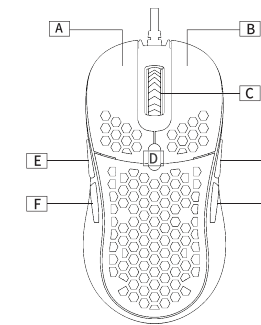

- A 鼠标左键
- B 鼠标右键
- C 滚轮
- D 灵敏度按键
- E 鼠标按键5
- F 鼠标按键6
- G 鼠标按键7
- H 鼠标按键8

灵敏度等级

按压鼠标按键D(灵敏度按键)

灵敏度等级	灯光指示 (LOGO)
400	红色
1000	蓝色
1500	绿色
3000	紫色
4000	浅蓝色
6400	黄色

RGB背光

同时按鼠标按键C+F

**为了充分使用产品以及其自定义功能, 请访问www.drevo.net/dpc 下载DREVO POWER CONSOLE(DPC) 软件。

CN

MOUSE BUTTONS

- A Tasto Sinistro del Mouse
- B Tasto Destro del Mouse
- C Rotellina di scorrimento
- D Tasto per la Sensibilità
- E Tasto 5 del Mouse
- F Tasto 6 del Mouse
- G Tasto 7 del Mouse
- H Tasto 8 del Mouse