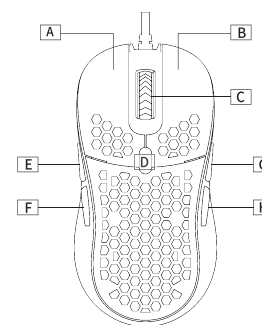

鼠标按键

- A 鼠标左键
- B 鼠标右键
- C 滚轮
- D 灵敏度按键
- E 鼠标按键5
- F 鼠标按键6
- G 鼠标按键7
- H 鼠标按键8

灵敏度等级

按压鼠标按键D(灵敏度按键)

灵敏度等级	灯光指示 (LOGO)
400	红色
1000	蓝色
1500	绿色
3000	紫色
4000	浅蓝色
6400	黄色

RGB背光

同时按鼠标按键C+F

**为了充分使用产品以及其自定义功能, 请访问www.drevo.net/dpc 下载DREVO POWER CONSOLE(DPC) 软件。

CN