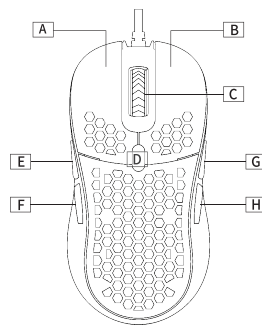

MOUSE BUTTONS

- A Left Mouse Button
- B Right Mouse Button
- C Scroll Wheel
- D DPI Shift
- E Mouse Button 5
- F Mouse Button 6
- G Mouse Button 7
- H Mouse Button 8

DPI STAGES

Press Mouse Button D (DPI Shift)

DPI STAGE	LIGHT INDICATOR (LOGO)
400	Red
1000	Blue
1500	Green
3000	Purple
4000	Light Blue
6400	Yellow

RGB ILLUMINATIONS

PRESS Mouse Button C+ F

**For full use and customizations of the product, please refer www.drevo.net/dpc to download the latest version of DREVO POWER CONSOLE(DPC) software.

EN