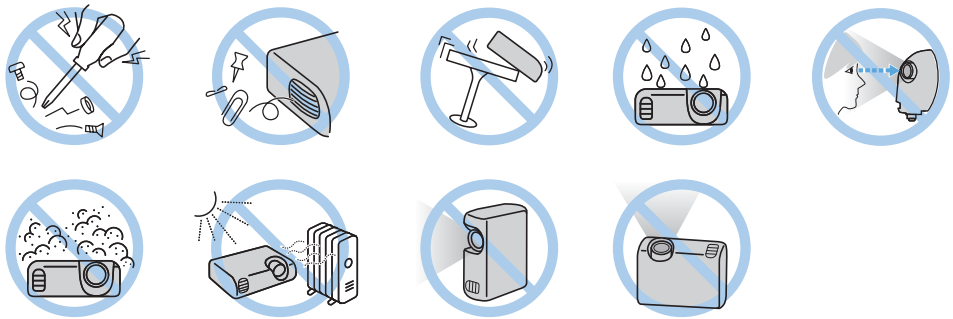

1

2

NCC 警語

取得審驗證明之低功率射頻器材，非經核准，公司、商號或使用者均不得擅自變更頻率、加大功率或變更原設計之特性及功能。低功率射頻器材之使用不得影響飛航安全及干擾合法通信；經發現有干擾現象時，應立即停用，並改善至無干擾時方得繼續使用。前述合法通信，指依電信管理法規定作業之無線電通信。低功率射頻器材須忍受合法通信或工業、科學及醫療用電波輻射性電機設備之干擾。避免電波干擾、本器材禁止於屋外使用。