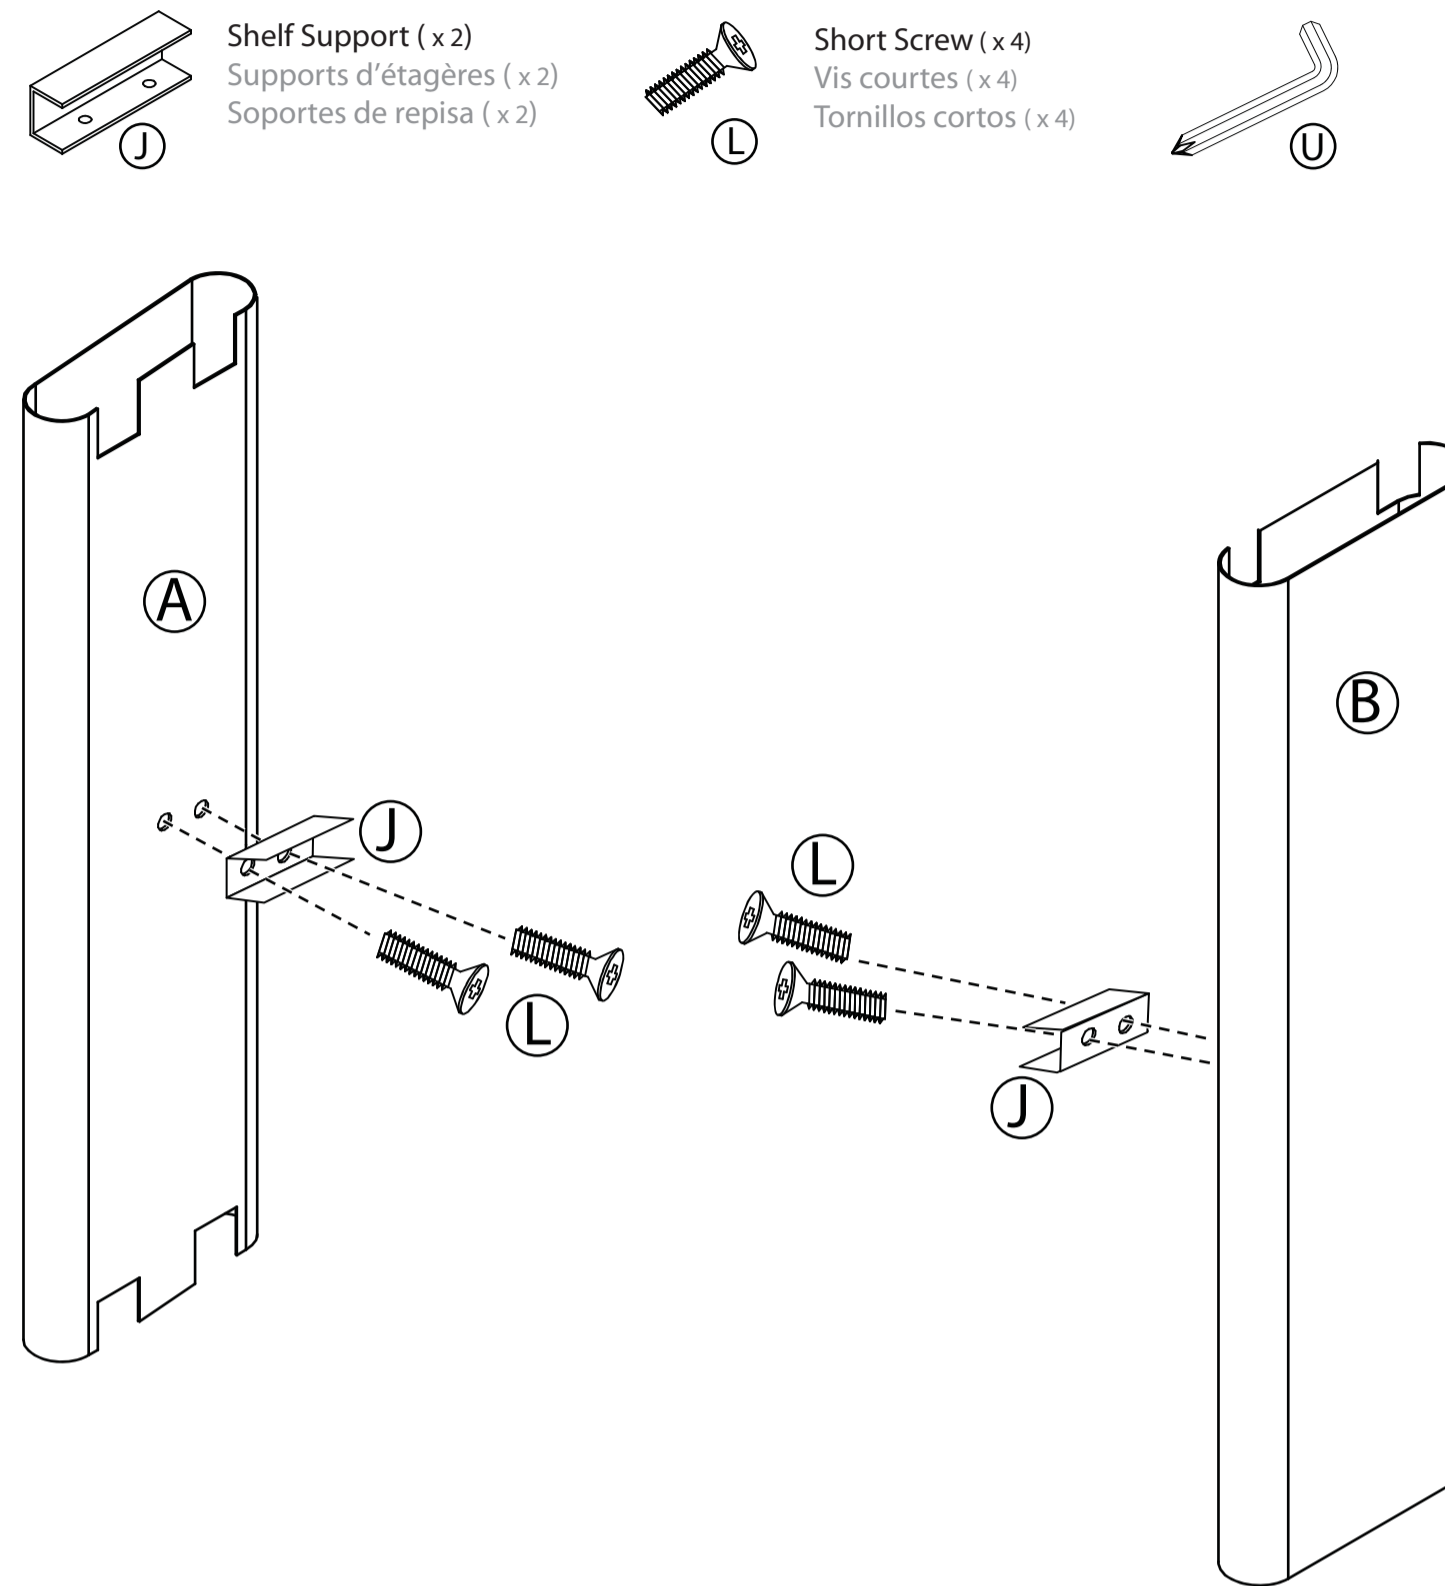

PARTS LIST
 LISTE DES PIÈCES
 LISTA DE PIEZAS

Missing parts? Call 1-800-573-2860
Pièces manquantes ? Appeler le 1-800-573-2860
¿Faltan piezas? Llame al 1-800-573-2860

- A Left Support / Support gauche / Soporte izquierdo
- B Right Support / Support droit / Soporte derecho
- C Top Shelf Frame / Structure de l'étagère supérieure / Marco de la repisa superior
- D Bottom Shelf Frame / Structure de l'étagère inférieure / Marco de la repisa inferior
- E Back Support / Support arrière / Soporte posterior
- F Top Shelf / Étagère supérieure / Repisa superior
- G Middle Shelf / Étagère du milieu / Repisa central
- H Bottom Shelf / Étagère inférieure / Repisa inferior
- J Shelf Support (2) / Supports d'étagères (2) / Soportes de repisa (2)
- K Suction Cup (4) / Ventouses (4) / Ventosas de succión (4)
- L Short Screw (4) / Vis courtes (4) / Tornillos cortos (4)
- M Short Bolt (4) / Vis courtes (4) / Pernos cortos (4)
- N Foot (2) / Pieds (2) / Patas (2)
- P T-peg (2) / Crochets en T (2) / Piezas en T (2)
- Q Long Screw (4) / Vis longues (4) / Tornillos largos (4)
- R Long Bolt (4) / Vis longues (4) / Pernos largos (4)
- S Bottom Cap (2) / Caches inférieurs (2) / Tapas inferiores (2)
- T Top Cap (2) / Caches supérieurs (2) / Tapas superiores (2)
- U Phillips screwdriver / Tournevis cruciforme / Destornillador Phillips

1 Attach the middle shelf supports
 Fixation des supports de l'étagère du milieu
 Acoplamiento de los soportes de la repisa central

2 Attach the top and bottom shelf supports and feet
 Fixation des supports de l'étagère supérieure et inférieure et des pieds
 Fijación de los soportes de la repisa superior e inferior y de los pies

init™ ASSEMBLY INSTRUCTIONS
 INSTRUCTIONS D'ASSEMBLAGE
 INSTRUCCIONES DE ENSAMBLAJE

NT-C1141
 Black Glass LCD Stand
 Table pour TV ACL avec verre noir
 Soporte para TV LCD con vidrio negro

Free Manuals Download Website