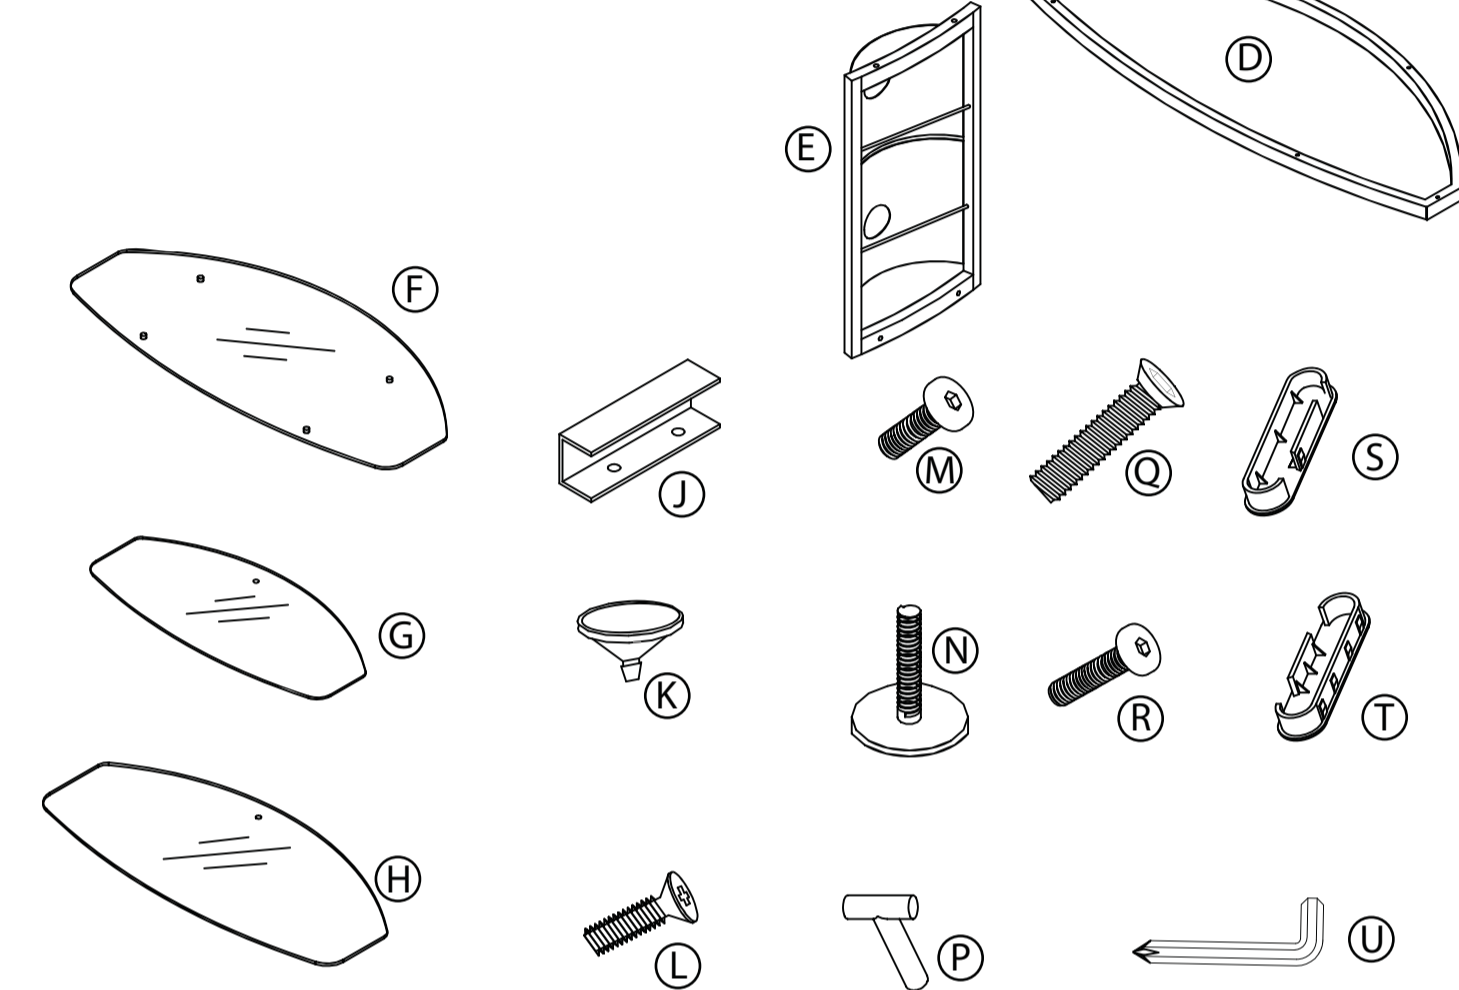

PARTS LIST
 LISTE DES PIÈCES
 LISTA DE PIEZAS

Missing parts? Call 1-800-573-2860
Pièces manquantes ? Appeler le 1-800-573-2860
¿Faltan piezas? Llame al 1-800-573-2860

- A Left Support / Support gauche / Soporte izquierdo
- B Right Support / Support droit / Soporte derecho
- C Top Shelf Frame / Structure de l'étagère supérieure / Marco de la repisa superior
- D Bottom Shelf Frame / Structure de l'étagère inférieure / Marco de la repisa inferior
- E Back Support / Support arrière / Soporte posterior
- F Top Shelf / Étagère supérieure / Repisa superior
- G Middle Shelf / Étagère du milieu / Repisa central
- H Bottom Shelf / Étagère inférieure / Repisa inferior
- J Shelf Support (2) / Supports d'étagères (2) / Soportes de repisa (2)
- K Suction Cup (4) / Ventouses (4) / Ventosas de succión (4)
- L Short Screw (4) / Vis courtes (4) / Tornillos cortos (4)
- M Short Bolt (4) / Vis courtes (4) / Pernos cortos (4)
- N Foot (2) / Pieds (2) / Patas (2)
- P T-peg (2) / Crochets en T (2) / Piezas en T (2)
- Q Long Screw (4) / Vis longues (4) / Tornillos largos (4)
- R Long Bolt (4) / Vis longues (4) / Pernos largos (4)
- S Bottom Cap (2) / Caches inférieurs (2) / Tapas inferiores (2)
- T Top Cap (2) / Caches supérieurs (2) / Tapas superiores (2)
- U Phillips screwdriver / Tournevis cruciforme / Destornillador Phillips

1 Attach the middle shelf supports
 Fixation des supports de l'étagère du milieu
 Acoplamiento de los soportes de la repisa central

2 Attach the top and bottom shelf supports and feet
 Fixation des supports de l'étagère supérieure et inférieure et des pieds
 Fijación de los soportes de la repisa superior e inferior y de los pies

3 Attach the back support and side support caps
 Fixation du support arrière et des caches des supports latéraux
 Acoplamiento del soporte posterior y de las tapas de los soportes laterales

4 Install shelves
 Installation des étagères
 Instalación de las repisas