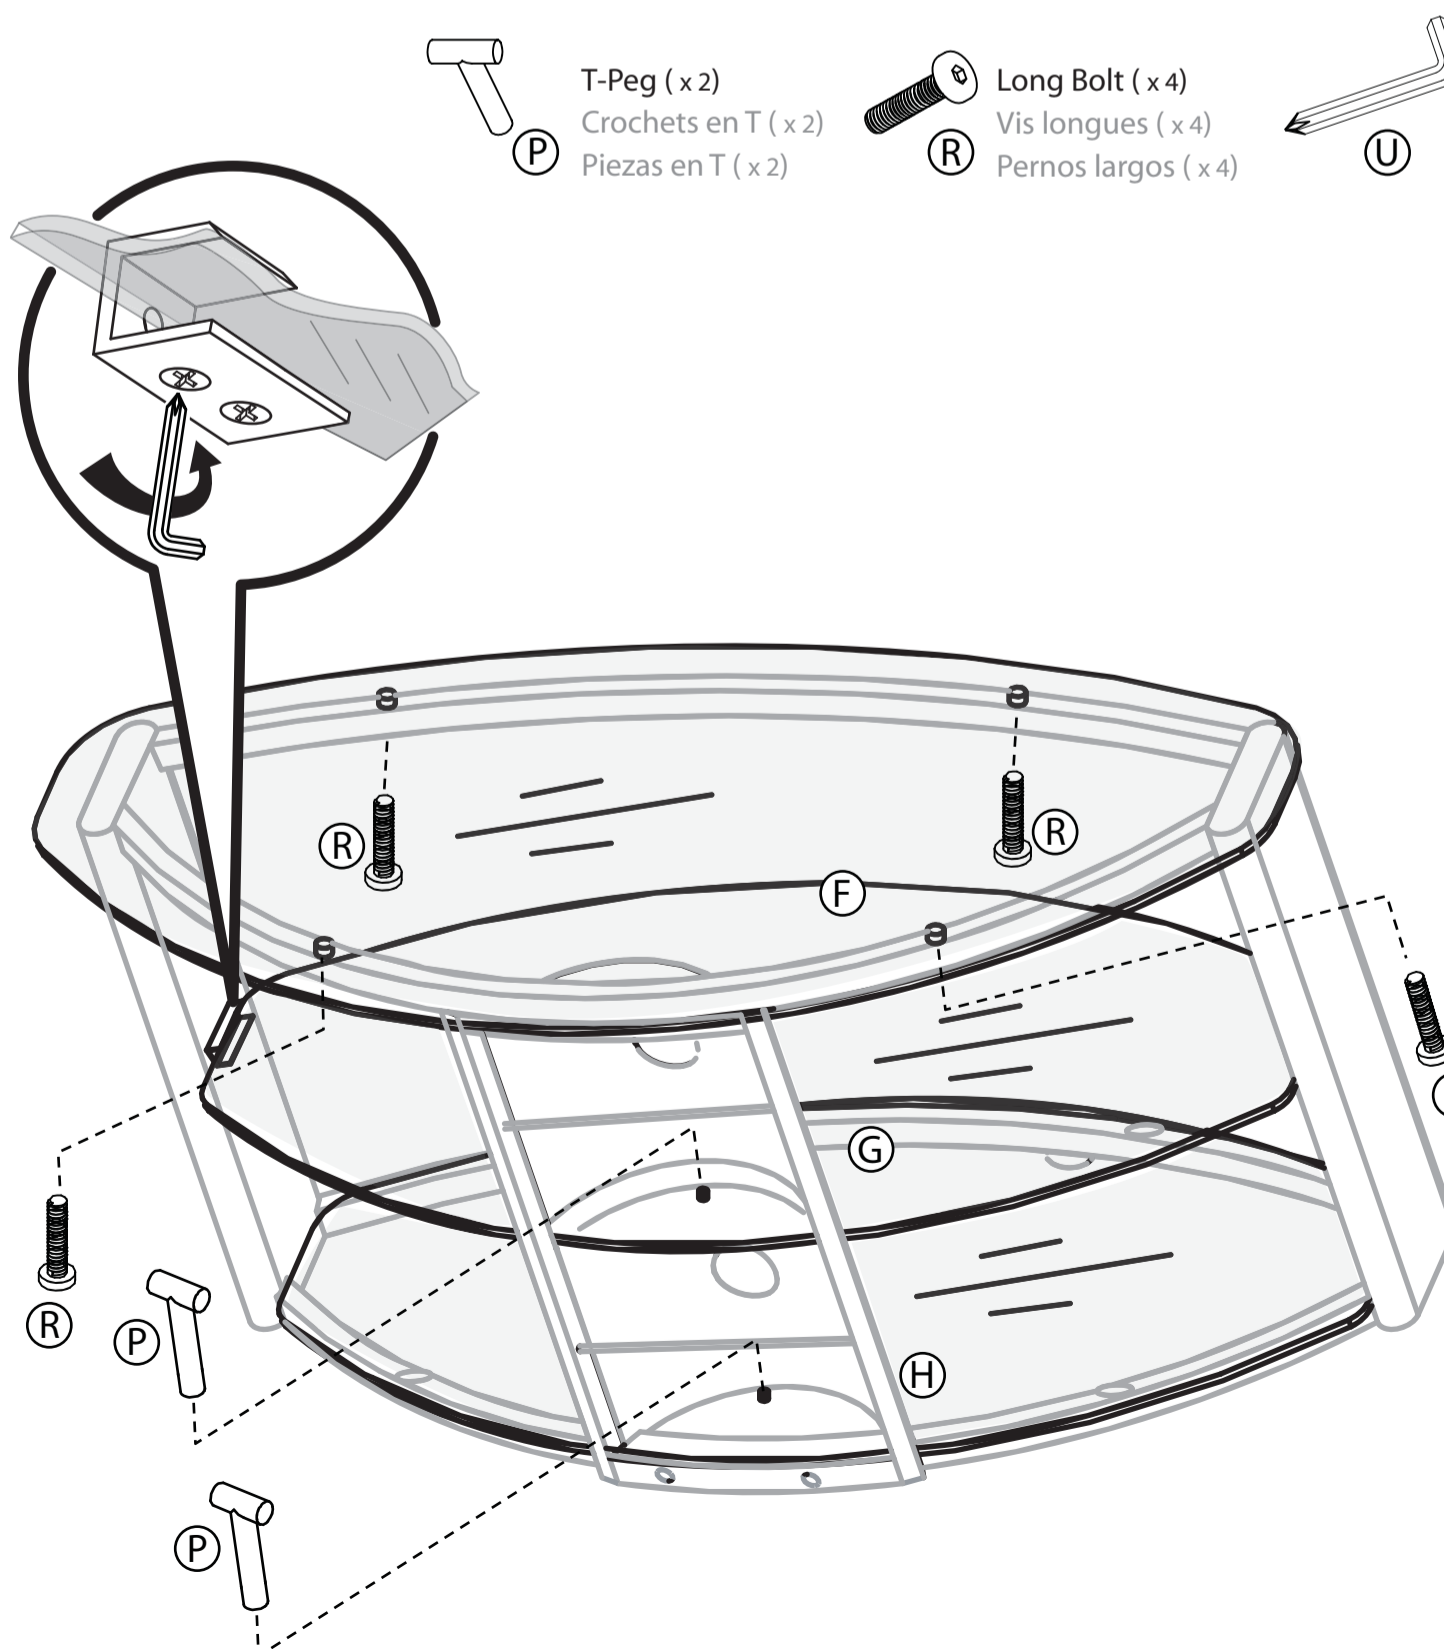

PARTS LIST
 LISTE DES PIÈCES
 LISTA DE PIEZAS

Missing parts? Call 1-800-573-2860
Pièces manquantes ? Appeler le 1-800-573-2860
¿Faltan piezas? Llame al 1-800-573-2860

- A Left Support / Support gauche / Soporte izquierdo
- B Right Support / Support droit / Soporte derecho
- C Top Shelf Frame / Structure de l'étagère supérieure / Marco de la repisa superior
- D Bottom Shelf Frame / Structure de l'étagère inférieure / Marco de la repisa inferior
- E Back Support / Support arrière / Soporte posterior
- F Top Shelf / Étagère supérieure / Repisa superior
- G Middle Shelf / Étagère du milieu / Repisa central
- H Bottom Shelf / Étagère inférieure / Repisa inferior
- J Shelf Support (2) / Supports d'étagères (2) / Soportes de repisa (2)
- K Suction Cup (4) / Ventouses (4) / Ventosas de succión (4)
- L Short Screw (4) / Vis courtes (4) / Tornillos cortos (4)
- M Short Bolt (4) / Vis courtes (4) / Pernos cortos (4)
- N Foot (2) / Pieds (2) / Patas (2)
- P T-peg (2) / Crochets en T (2) / Piezas en T (2)
- Q Long Screw (4) / Vis longues (4) / Tornillos largos (4)
- R Long Bolt (4) / Vis longues (4) / Pernos largos (4)
- S Bottom Cap (2) / Caches inférieurs (2) / Tapas inferiores (2)
- T Top Cap (2) / Caches supérieurs (2) / Tapas superiores (2)
- U Phillips screwdriver / Tournevis cruciforme / Destornillador Phillips

1 Attach the middle shelf supports
 Fixation des supports de l'étagère du milieu
 Acoplamiento de los soportes de la repisa central

2 Attach the top and bottom shelf supports and feet
 Fixation des supports de l'étagère supérieure et inférieure et des pieds
 Fijación de los soportes de la repisa superior e inferior y de los pies

3 Attach the back support and side support caps
 Fixation du support arrière et des caches des supports latéraux
 Acoplamiento del soporte posterior y de las tapas de los soportes laterales

4 Install shelves
 Installation des étagères
 Instalación de las repisas