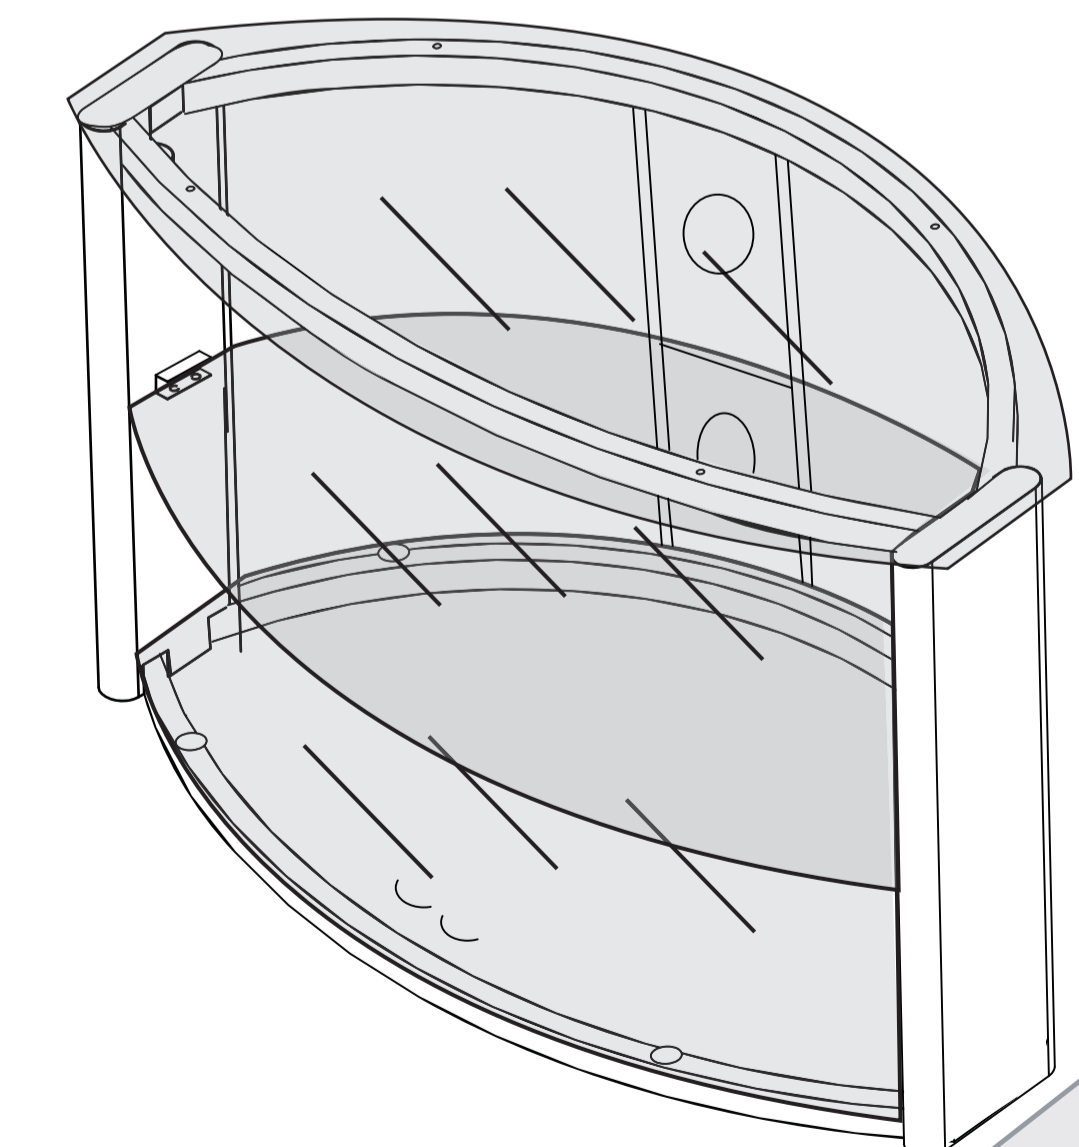

NT-C1141
Black Glass LCD Stand
Table pour TV ACL avec verre noir
Soporte para TV LCD con vidrio negro