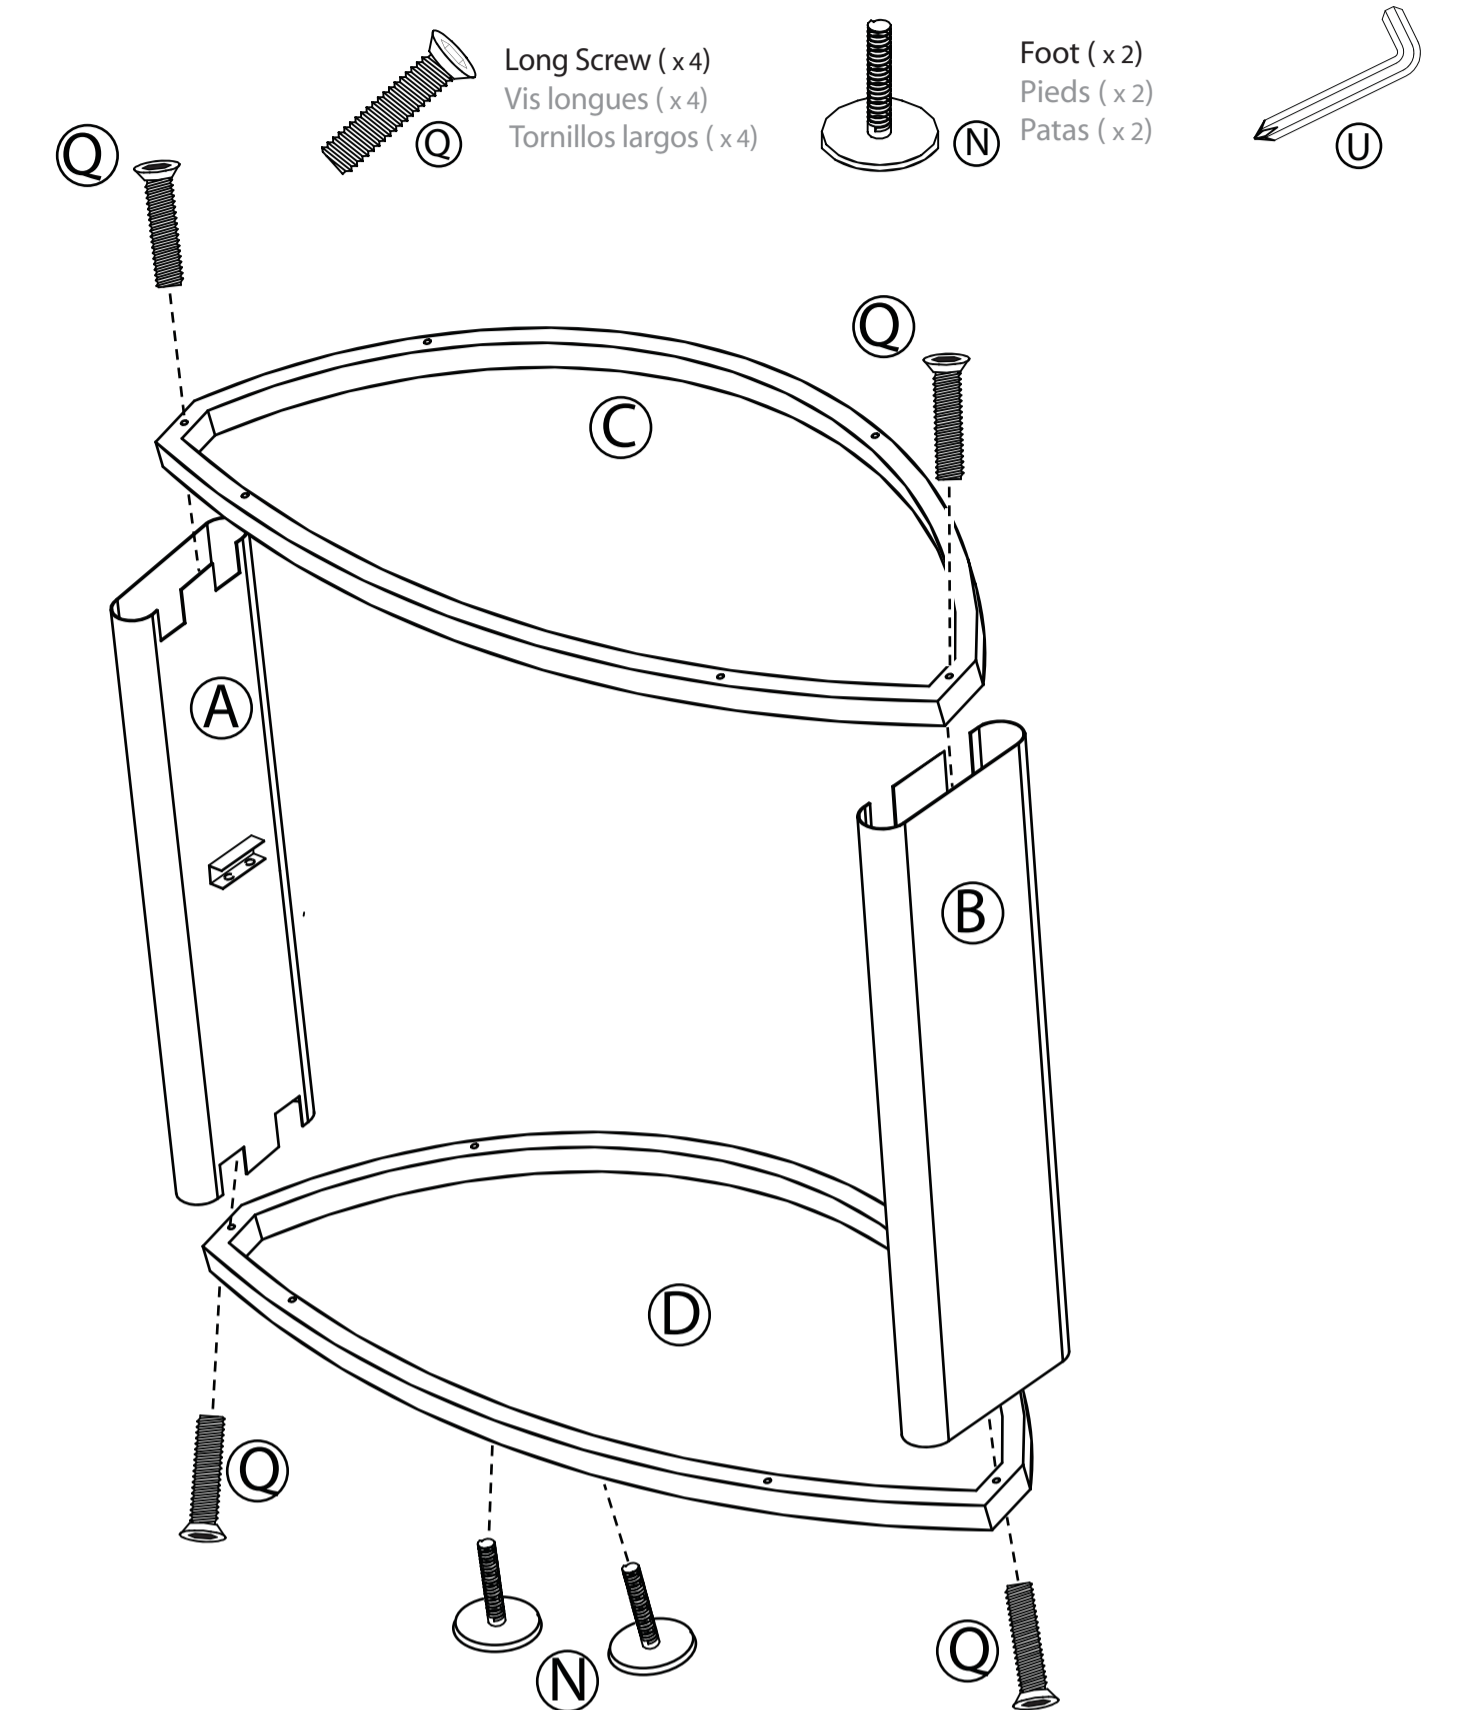

PARTS LIST
 LISTE DES PIÈCES
 LISTA DE PIEZAS

Missing parts? Call 1-800-573-2860
Pièces manquantes ? Appeler le 1-800-573-2860
¿Faltan piezas? Llame al 1-800-573-2860

- A Left Support / Support gauche / Soporte izquierdo
- B Right Support / Support droit / Soporte derecho
- C Top Shelf Frame / Structure de l'étagère supérieure / Marco de la repisa superior
- D Bottom Shelf Frame / Structure de l'étagère inférieure / Marco de la repisa inferior
- E Back Support / Support arrière / Soporte posterior
- F Top Shelf / Étagère supérieure / Repisa superior
- G Middle Shelf / Étagère du milieu / Repisa central
- H Bottom Shelf / Étagère inférieure / Repisa inferior
- J Shelf Support (2) / Supports d'étagères (2) / Soportes de repisa (2)
- K Suction Cup (4) / Ventouses (4) / Ventosas de succión (4)
- L Short Screw (4) / Vis courtes (4) / Tornillos cortos (4)
- M Short Bolt (4) / Vis courtes (4) / Pernos cortos (4)
- N Foot (2) / Pieds (2) / Patas (2)
- P T-peg (2) / Crochets en T (2) / Piezas en T (2)
- Q Long Screw (4) / Vis longues (4) / Tornillos largos (4)
- R Long Bolt (4) / Vis longues (4) / Pernos largos (4)
- S Bottom Cap (2) / Caches inférieurs (2) / Tapas inferiores (2)
- T Top Cap (2) / Caches supérieurs (2) / Tapas superiores (2)
- U Phillips screwdriver / Tournevis cruciforme / Destornillador Phillips

1 Attach the middle shelf supports
 Fixation des supports de l'étagère du milieu
 Acoplamiento de los soportes de la repisa central

2 Attach the top and bottom shelf supports and feet
 Fixation des supports de l'étagère supérieure et inférieure et des pieds
 Fijación de los soportes de la repisa superior e inferior y de los pies