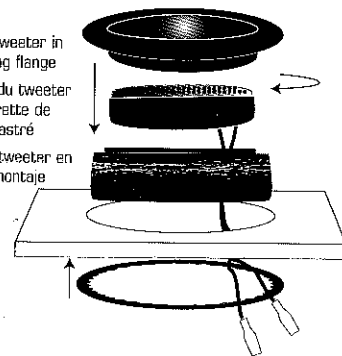

Figure 1

Angle/surface
mounting cup
instructions

Instructions pour le
montage de coupelle
incliné ou en surface
de la coupelle

Instrucciones para el
montaje de copa
angular o en el
superficie de la copa

Figure 2

Insertion of tweeter in
flush mounting flange

Introduction du tweeter
dans la collerette de
montage encastré

Insertión de tweeter en
la brida del montaje
empotrado

Free Manuals Download Website

<http://myh66.com>