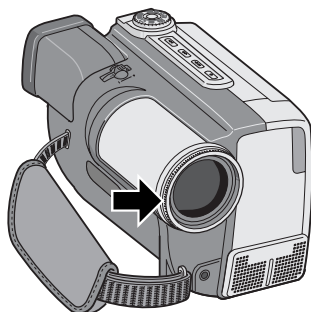

# JVC CU-V4542U LENS HOOD

This lens hood is exclusively for the JVC Digital Video Camera GR-DVL9000.

Diese Objektivsonnenblende ist ausschließlich für JVC Digital Camcorder GR-DVL9000 vorgesehen.

Cette tête d'objectif est exclusivement pour la caméra vidéo numérique GR-DVL9000 JVC.

Este parasol se ha diseñado exclusivamente para la videocámara digital GR-DVL9000 de JVC.

Questo paraluce può essere utilizzato esclusivamente per la videocamera digitale GR-DVL9000 JVC.

## How To Attach

ENGLISH

1. Remove the camcorder's hood cap.
2. Tighten the lens hood screw in the indentation that is on the outside of the camcorder lens to attach the lens hood. Take care not to crush the screw threads on the camcorder.

## Anbringung

DEUTSCH

1. Die Objektivschutzkappe des Camcorders abnehmen.
2. Zum Anbringen die Halteschraube der Sonnenblende an der Nut der Camcorderobjektiv-Außenseite festziehen. Hierbei darauf achten, das Schraubgewinde am Camcorder nicht zu beschädigen.