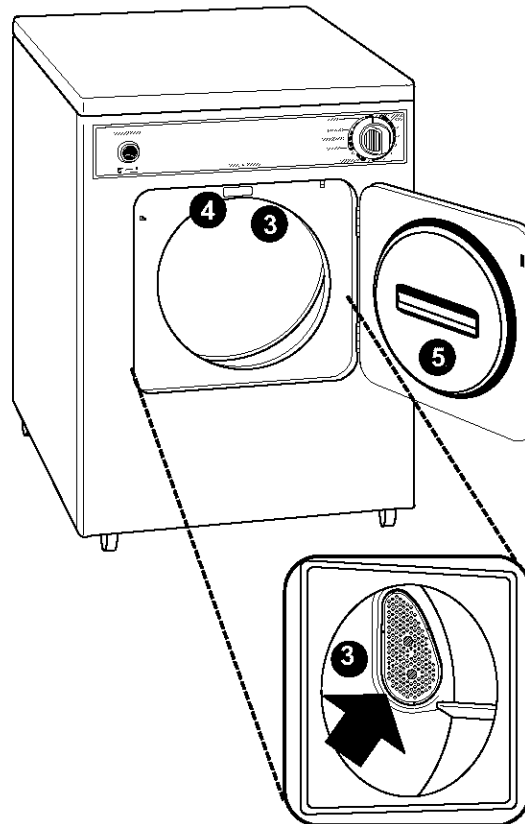

KENMORE 120-VOLT COMPACT PORTABLE DRYER SECADORA COMPACTA PORTÁTIL KENMORE DE 120 VOLTIOS

Stock No. 82722

Features –

Become familiar with all features before using your portable dryer. Refer to your owner's manual for feature details.

- 1 PUSH TO START Button
 - 2 Cycle Selector (Timer)
 - AUTO DRY II
 - TIMED DRY
 - AIR DRY.
 - 3 Lint Screen
 - 4 Model and Serial No. Plate
 - 5 Side-Swing Door
- Additional Feature
- Non-Adjustable End of Cycle Signal

Número de stock 82722

Características –

Familiarícese con todas las funciones antes de usar su secadora portátil. Consulte su manual del propietario para conocer las características en detalle.

- 1 Botón EMPUJE PARA INICIAR
 - 2 Control de selección de ciclos (temporizador)
 - SECADO AUTOMÁTICO II
 - SECADO PROGRAMADO
 - SECADO AL AIRE
 - 3 Filtro de pelusa
 - 4 Placa de números de modelo y de serie
 - 5 Puerta de apertura lateral
- Característica adicional
- Señal no ajustable de Fin de Ciclo