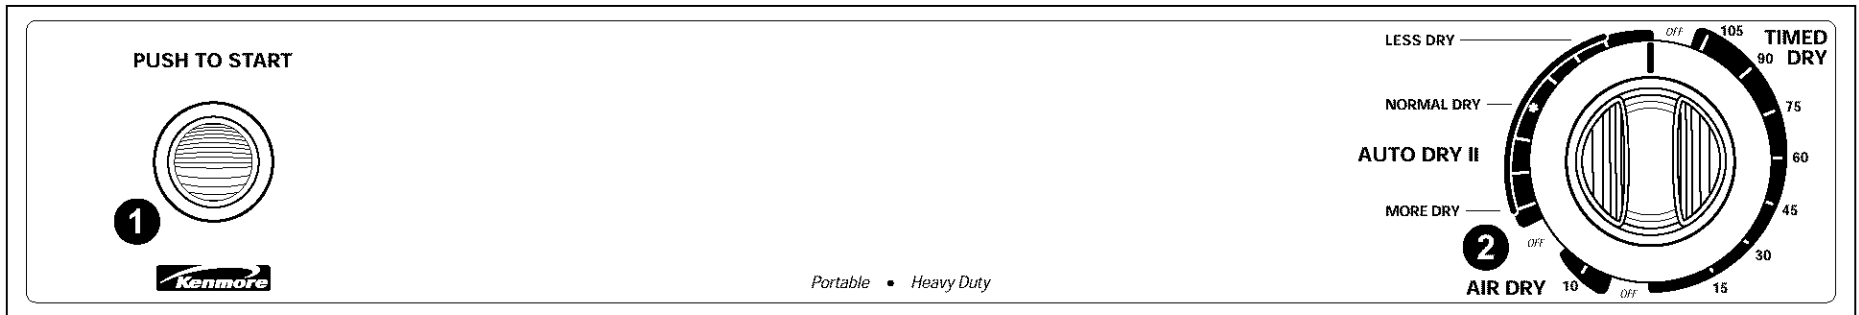

KENMORE 120-VOLT COMPACT PORTABLE DRYER SECADORA COMPACTA PORTÁTIL KENMORE DE 120 VOLTIOS

Stock No. 82722

Features –

Become familiar with all features before using your portable dryer. Refer to your owner's manual for feature details.

- 1 PUSH TO START Button
 - 2 Cycle Selector (Timer)
 - AUTO DRY II
 - TIMED DRY
 - AIR DRY.
 - 3 Lint Screen
 - 4 Model and Serial No. Plate
 - 5 Side-Swing Door
- Additional Feature
- Non-Adjustable End of Cycle Signal

Número de stock 82722

Características –

Familiarícese con todas las funciones antes de usar su secadora portátil. Consulte su manual del propietario para conocer las características en detalle.

- 1 Botón EMPUJE PARA INICIAR
 - 2 Control de selección de ciclos (temporizador)
 - SECADO AUTOMÁTICO II
 - SECADO PROGRAMADO
 - SECADO AL AIRE
 - 3 Filtro de pelusa
 - 4 Placa de números de modelo y de serie
 - 5 Puerta de apertura lateral
- Característica adicional
- Señal no ajustable de Fin de Ciclo