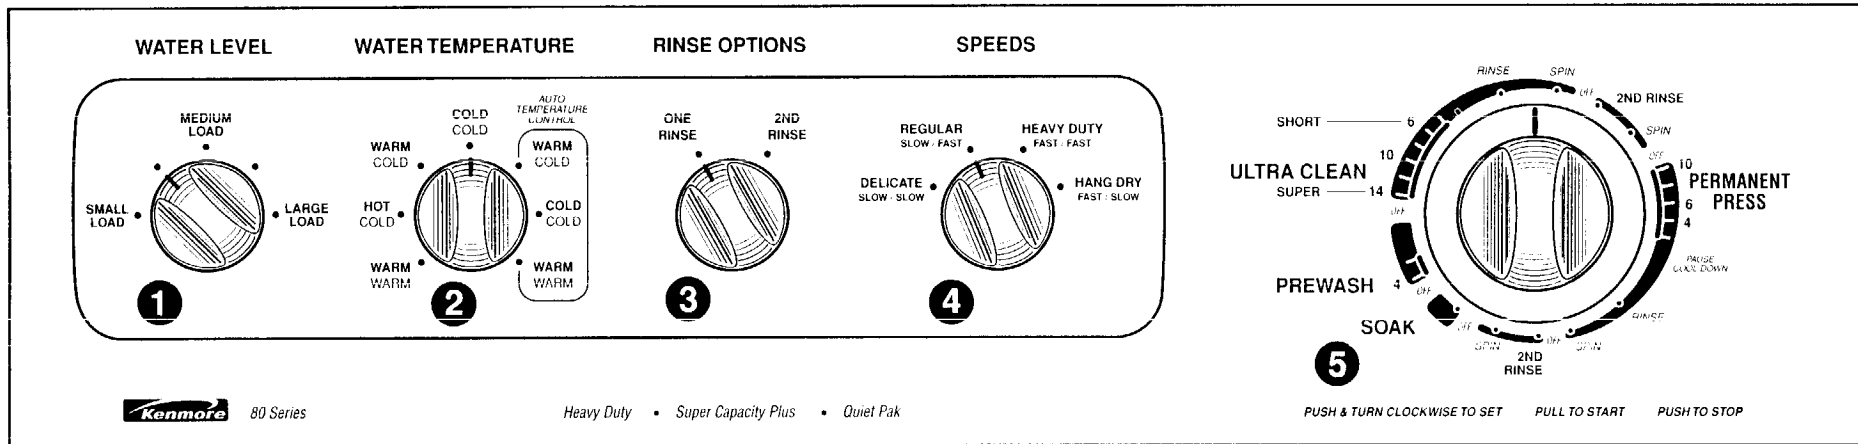

KENMORE SUPER CAPACITY PLUS AUTOMATIC WASHER

Stock Nos. 26832 & 26834

Features –

Become familiar with all features before using your washer. Refer to the “OPERATION” section of your owner’s manual for feature details.

1. 1 5 WATER LEVEL settings to help you save water
   - 2 7 WATER TEMPERATURE settings with Automatic Temperature Control
   - 3 Automatic 2ND RINSE Control
   - 4 4 speed settings for additional fabric care
   - 5 Cycle Selector (Timer) Control
     - ULTRA CLEAN
     - PERMANENT PRESS
     - PREWASH
     - SOAK
   - 6 Operating Suggestions – under lid
   - 7 Model and Serial No. Plate
   - 8 Fabric Softener Dispenser
   - 9 Liquid Chlorine Bleach Dispenser
   - 10 DUAL-ACTION™ Plus Agitator for thorough cleaning
   - 11 White Porcelain Basket
   - 12 Unified Balance System
   - 13 Self-Cleaning Lint Filter – maintenance-free
   - 14 QUIET PAK™ Sound Insulation
2. Additional Features
3. Porcelain Top and Lid
   - Super Capacity Plus for fewer loads

CONSOLE GRAPHICS