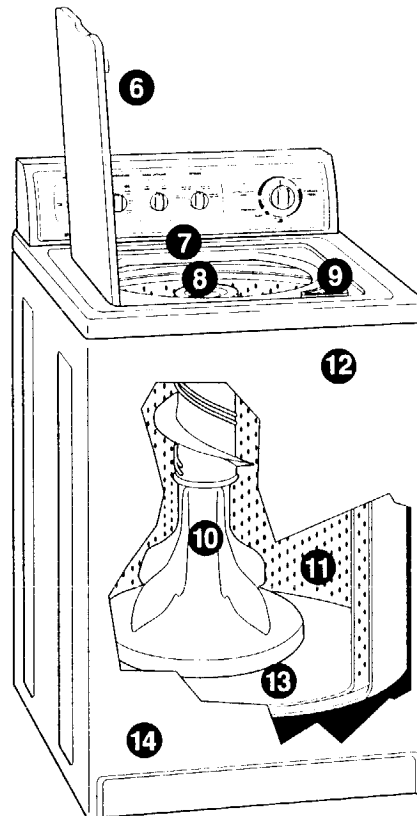

Reserva Nos. 26832 & 26834

Características –

Antes de usar su lavarropas, familiarícese con las características del mismo. Véase la sección “FUNCIONAMIENTO” en el manual del propietario para conocer las características en detalle.

1. 1 5 posiciones de NIVEL DEL AGUA, que le ayudaran a ahorrar agua
   - 2 7 posiciones de TEMPERATURA DEL AGUA con control automático de temperatura
   - 3 Control automático de SEGUNDO ENJUAGUE
   - 4 4 posiciones de velocidad para el cuidado adicional del tejido
   - 5 Control (temporizador) de selección de ciclos
     - ULTRALIMPIO
     - INARRUGABLES
     - PRELAVADO
     - REMOJO
   - 6 Sugerencias de funcionamiento – debajo de la tapa
   - 7 Placa de los números de modelo y de serie
   - 8 Distribuidor de suavizador de tejido
   - 9 Distribuidor de lejía clorada líquida
   - 10 Agitador de DOBLE ACCIÓN “plus” para una limpieza profunda
   - 11 Tambor blanco de porcelana
   - 12 Sistema de equilibrio unificado
   - 13 Filtro de pelusa autolimpiante – no necesita mantenimiento
   - 14 EQUIPO SILENCIOSO aislador de sonidos
2. Características adicionales
3. Tapa y parte superior de porcelana
   - Capacidad superior “plus” para pocos lavados