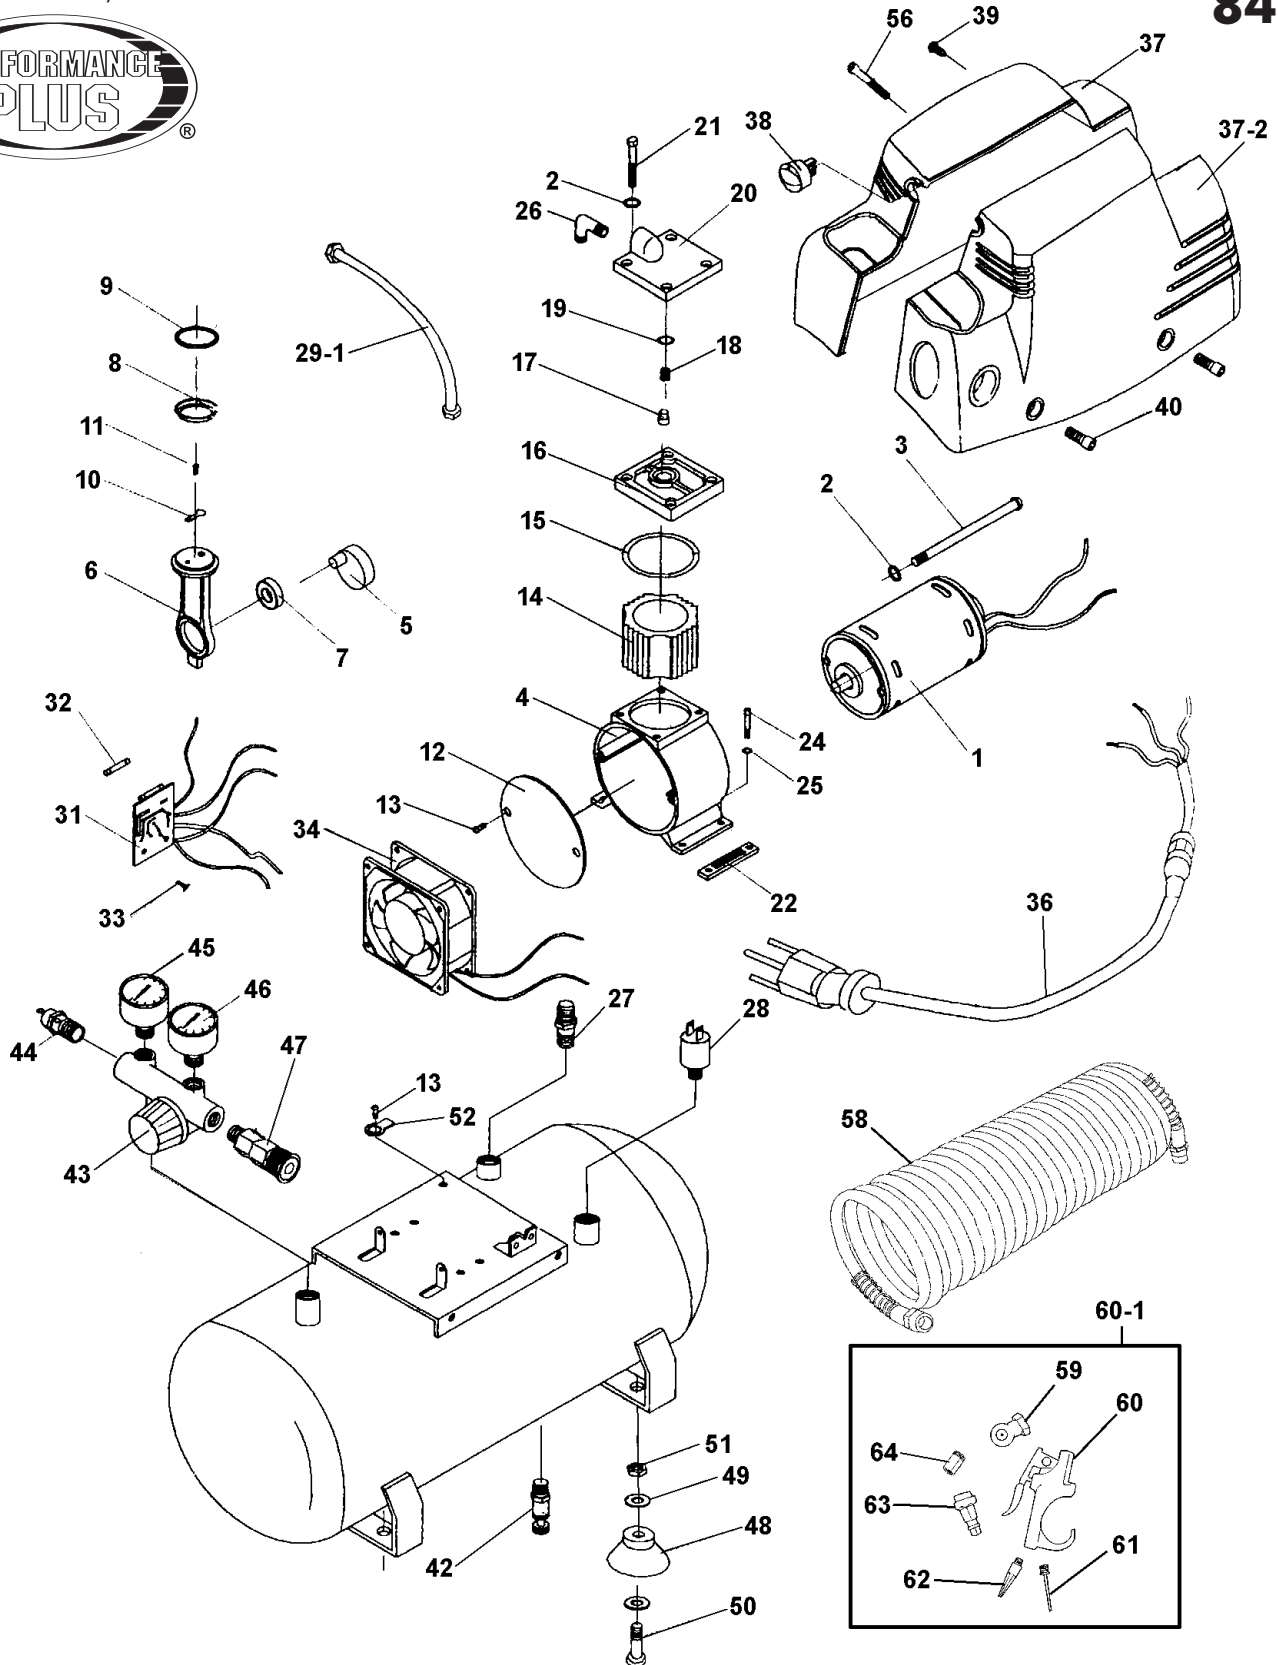

Service Manual / Manuel de Service

Oil-Free Air Compressor

Compresseur à Air Sans Huile

Revised/Revisé 08/2008

8439

Parts Pricing List / Liste de Prix des Pièces

8439

Diag.	Order # Com.	English Description	Description Française	Qty./Qté.	Price/Prix
1	6284390010	MOTOR	MOTEUR	1	\$63.19
2	6284390020	SPRING WASHER	RONDELLE A RESSORT	6	\$1.61
3	6284390030	LONG SCREW	VIS (LONGUE)	2	\$3.39
4	6284390040	CRANK CASE	CARTER	1	\$27.43
5	6284390050	CRANK SHAFT	TIGE DU CARTER	1	\$10.29
6	6284390060	PISTON	PISTON	1	\$10.98
7	6284390070	BALL BEARING	ROULEMENT A BILLES	1	\$13.74
8	6284390080	PISTON RING	ANNEAU DE PISTON	1	\$7.30
9	6284390090	RING	ANNEAU D'ETANCHEITE	1	\$4.43
10	6284390100	INLET VALVE PLATE	PLAQUE DE LA VALVE	1	\$2.70
11	6284390110	SCREW	VIS	1	\$1.55
12	6284390120	CRANK CASE COVER	COUVERCLE DU CARTER	1	\$5.58
13	6284390130	SCREW	VIS	3	\$1.67
14	6284390140	CYLINDER	CYLINDRE	1	\$14.43
15	6284390150	GASKET	JOINT D'ETANCHEITE	1	\$4.54
16	6284390160	VALVE SEAT	SIEGE DE LA VALVE	1	\$10.06
17	6284390170	OUTLET VALVE GASKET	JOINT D'ETANCHEITE	1	\$3.16
18	6284390180	SPRING	RESSORT	1	\$2.93
19	6284390190	GASKET	JOINT D'ETANCHEITE	1	\$2.59
20	6284390200	CYLINDER HEAD	TETE DU CYLINDRE	1	\$15.70
21	6284390210	CAP SCREW	BOULON A TETE CYLINDRIQUE	4	\$2.01
22	6284390220	CRANK CASE RUBBER PAD	AMORTISSEUR EN CAOUTCHOUC	2	\$2.59
24	6284390240	CAP SCREW	BOULON A TETE CYLINDRIQUE	4	\$1.78
25	6284390250	SPRING WASHER	RONDELLE A RESSORT	4	\$1.55
26	6284390260	EXHAUST ELBOW	COUDE	1	\$3.28
27	6284390270	CONNECTOR	CONNECTEUR	1	\$3.39
28	6284390280	PRESSURE SWITCH	MANOSTAT	1	\$18.00
29-1	6284390291	COPPER PIPE ASSEMBLY	TUYAU ASSEMBLE	1	\$5.69
31	6284390310	PC BOARD	PLAQUE ELECTRONIQUE	1	\$34.33
32	6284390320	FUSE	FUSIBLE	1	\$2.93
33	6284390330	SCREW	VIS	2	\$1.55
34	6284390340	COOLING FAN	VENTILATEUR	1	\$27.43
36	6284390360	POWER CORD	CORDON D'ALIMENTATION	1	\$16.04
37	6284390370	LEFT HOUSING	BOITIER GAUCHE	1	\$19.38
37-2	6284390372	RIGHT HOUSING	BOITIER DROIT	1	\$19.38
38	6284390380	ON/OFF SWITCH	INTERRUPTEUR ON/OFF	1	\$11.44
39	6284390390	SMALL TAPPING SCREW	PETITE VIS AUTOTARAUDEUSE	6	\$1.55
40	6284390400	CAP SCREW	BOULON A TETE CYLINDRIQUE	4	\$1.67
42	6284390420	DRAIN VALVE	SOUPAPE DE VIDANGE	1	\$5.00
43	6284390430	REGULATOR ASS'Y	REGULATEUR ASSEMBLE	1	\$21.56
44	6284390440	SAFETY VALVE	SOUPAPE DE SURETE	1	\$12.59
45	6284390450	TANK PRESSURE GAUGE	JAUGE DE PRESSION/RESERVOIR	1	\$14.89
46	6284390460	OUTLET PRESSURE GAUGE	JAUGE DE PRESSION/BOYAU	1	\$14.89
47	6284390470	"ONE TOUCH" QUICK ADAPTOR	RACCORD "RAPIDE"	1	\$12.48
48	6284390480	RUBBER FOOT	PIED EN CAOUTCHOUC	4	\$3.39
49	6284390490	WASHER	RONDELLE	8	\$1.61
50	6284390500	HEX. BOLT	BOULON HEXAGONAL	4	\$1.78