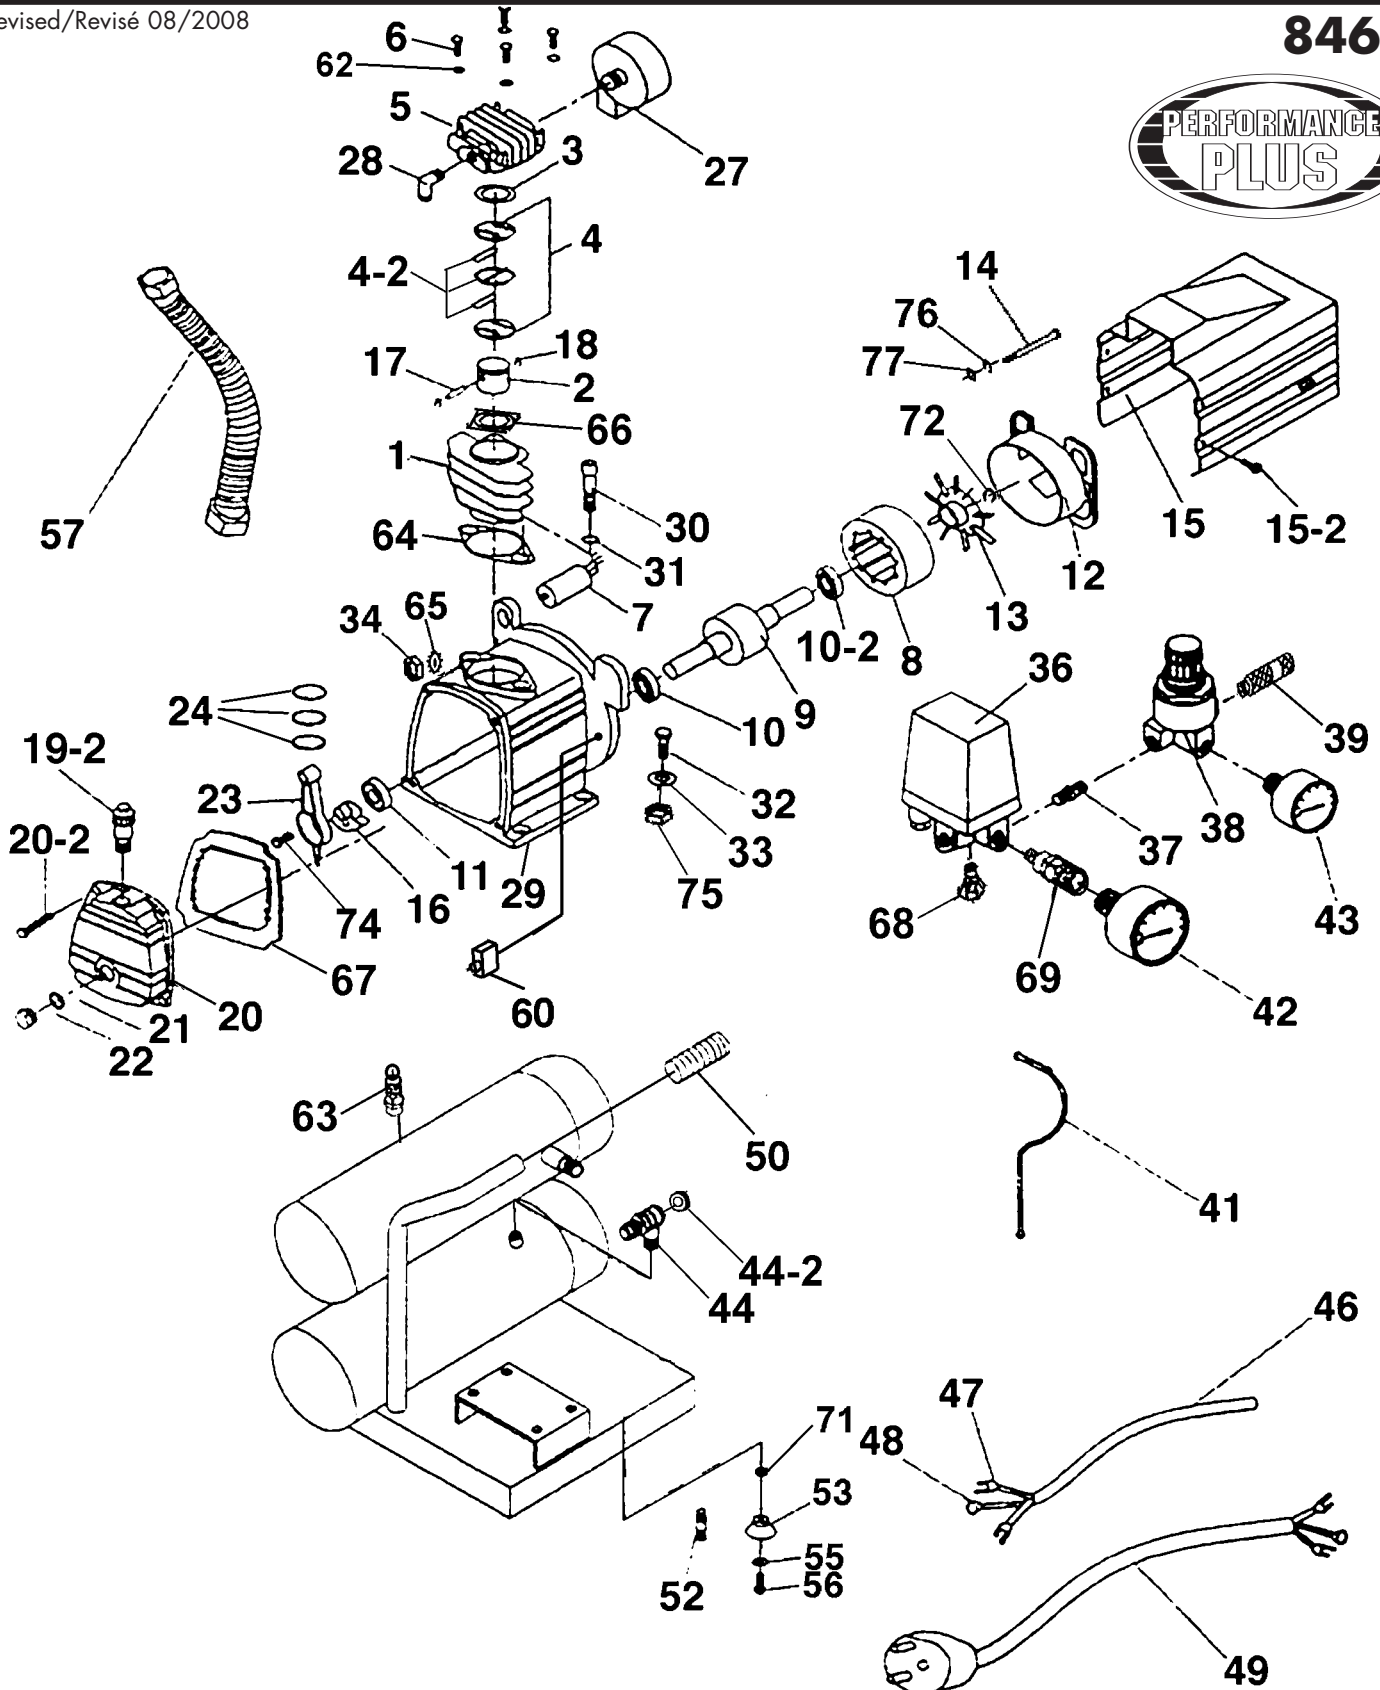

Air Compressor Compresseur à Air

Revised/Revisé 08/2008

8469

Parts Pricing List / Liste de Prix des Pièces

8469

Diag.	Order # Com.	English Description	Description Française	Qty./Qté.	Price/Prix
1	6284690010	CYLINDER	CYLINDRE	1	\$22.71
2	6284690020	PISTON	PISTON	1	\$14.89
3	6284690030	CYLINDER HEAD GASKET	JOINT D'ETANCHEITE DE LA TETE	1	\$5.00
4	6284690040	VALVE PLATE	PLAQUE DES VALVES	2	\$10.98
4-2	6284690042	VALVES & GASKET KIT	VALVES ET JOINT D'ETANCHEITE	1	\$7.30
5	6284690050	CYLINDER HEAD	TETE DU CYLINDRE	1	\$22.60
6	6284690060	HEX. BOLT	BOULON HEXAGONAL	4	\$2.13
7	6284690070	STARTING CAPACITOR	CONDENSATEUR DE DEMARRAGE	1	\$34.44
8	6284690080	FIELD COIL	BOBINE D'ENTRAINEMENT	1	\$57.21
9	6284690090	ARMATURE	ARMATURE	1	\$55.95
10	6284690100	BALL BEARING	ROULEMENT A BILLES	1	\$22.94
10-2	6284690102	BALL BEARING	ROULEMENT A BILLES	1	\$11.44
11	6284690110	SHAFT SEAL	JOINT D'ETANCHEITE	1	\$10.29
12	6284690120	REAR CAP	CAPUCHON ARRIERE	1	\$11.44
13	6284690130	FAN	VENTILATEUR	1	\$5.58
14	6284690140	SPECIAL BOLT (LONG)	BOULON (LONG)	3	\$3.28
15	6284690150	MOTOR COVER	COUVERCLE DU MOTEUR	1	\$27.31
15-2	6284690152	FLANGE HD. BOLT	BOULON A BRIDE	6	\$1.78
16	6284690160	CONNECTING ROD	TIGE DE L'ARBRE	1	\$11.90
17	6284690170	WRIST PIN	GOUPILLE DU PISTON	1	\$5.69
18	6284690180	RETAINING RING/BORE	ANNEAU DE RETENU/ALESAGE	2	\$2.59
19-2	6284690192	OIL BREATHER CAP	CAPUCHON D'AERATION D'HUILE	1	\$5.35
20	6284690200	HOUSING COVER	COUVERCLE DU BOITIER	1	\$22.83
20-2	6284690202	FLANGE HD. BOLT	BOULON A BRIDE	4	\$2.59
21	6284690210	"O" RING SEAL	JOINT D'ETANCHEITE	1	\$2.59
22	6284690220	OIL SIGHT GLASS	BOUCHON/VISIONNEMENT	1	\$4.54
23	6284690230	CONNECTING ROD	TIGE DE CONNECTION	1	\$11.44
24	6284690240	PISTON RING SET(3)	JEU(3) ANNEAU DE PISTON	1	\$11.44
27	6284690270	AIR FILTER	FILTRE A AIR	1	\$11.10
28	6284690280	ELBOW EXHAUST	COUDE D'ECHAPPEMENT	1	\$3.28
29	6284690290	MOTOR HOUSING	BOITIER DU MOTEUR	1	\$61.81
30	6284690300	CAP SCREW	BOULON A TETE CYLINDRIQUE	2	\$1.90
31	6284690310	SPRING WASHER	RONDELLE A RESSORT	2	\$1.67
32	6284690320	HEX. BOLT	BOULON HEXAGONAL	4	\$2.01
33	6284690330	WASHER	RONDELLE	4	\$1.55
34	6284690340	HEX. NUT	ECROU HEXAGONAL	1	\$1.61
36	6284690360	PRESSURE SWITCH	MANOSTAT	1	\$38.81
37	6284690370	CONNECTOR	RACCORD	1	\$4.08
38	6284690380	PRESSURE REGULATOR	REGULATEUR DE PRESSION	1	\$21.79
39	6284690390	AIR COCK	RACCORD DE CONNECTION A AIR	2	\$12.48
41	6284690410	PIPE & COUPLING ASS'Y	TUYAU ET RACCORDS ASSEMBLES	1	\$9.95
42	6284690420	PRESSURE GAUGE	JAUGE A PRESSION	1	\$16.04
43	6284690430	PRESSURE GAUGE	JAUGE A PRESSION	1	\$16.04
44	6284690440	CHECK VALVE (LARGE)	SOUPAPE DE RETENUE	1	\$12.25
44-2	6284690442	CHECK VALVE PLASTIC INSERT	INSERTION POUR SOUPAPE	1	\$2.24
46	6284690460	ELECTRIC CABLE	CORDON ELECTRIQUE	1	\$10.06
47	6284690470	CABLE CONNECTOR (Y)	CONNECTEUR EN (Y)	1	\$2.24