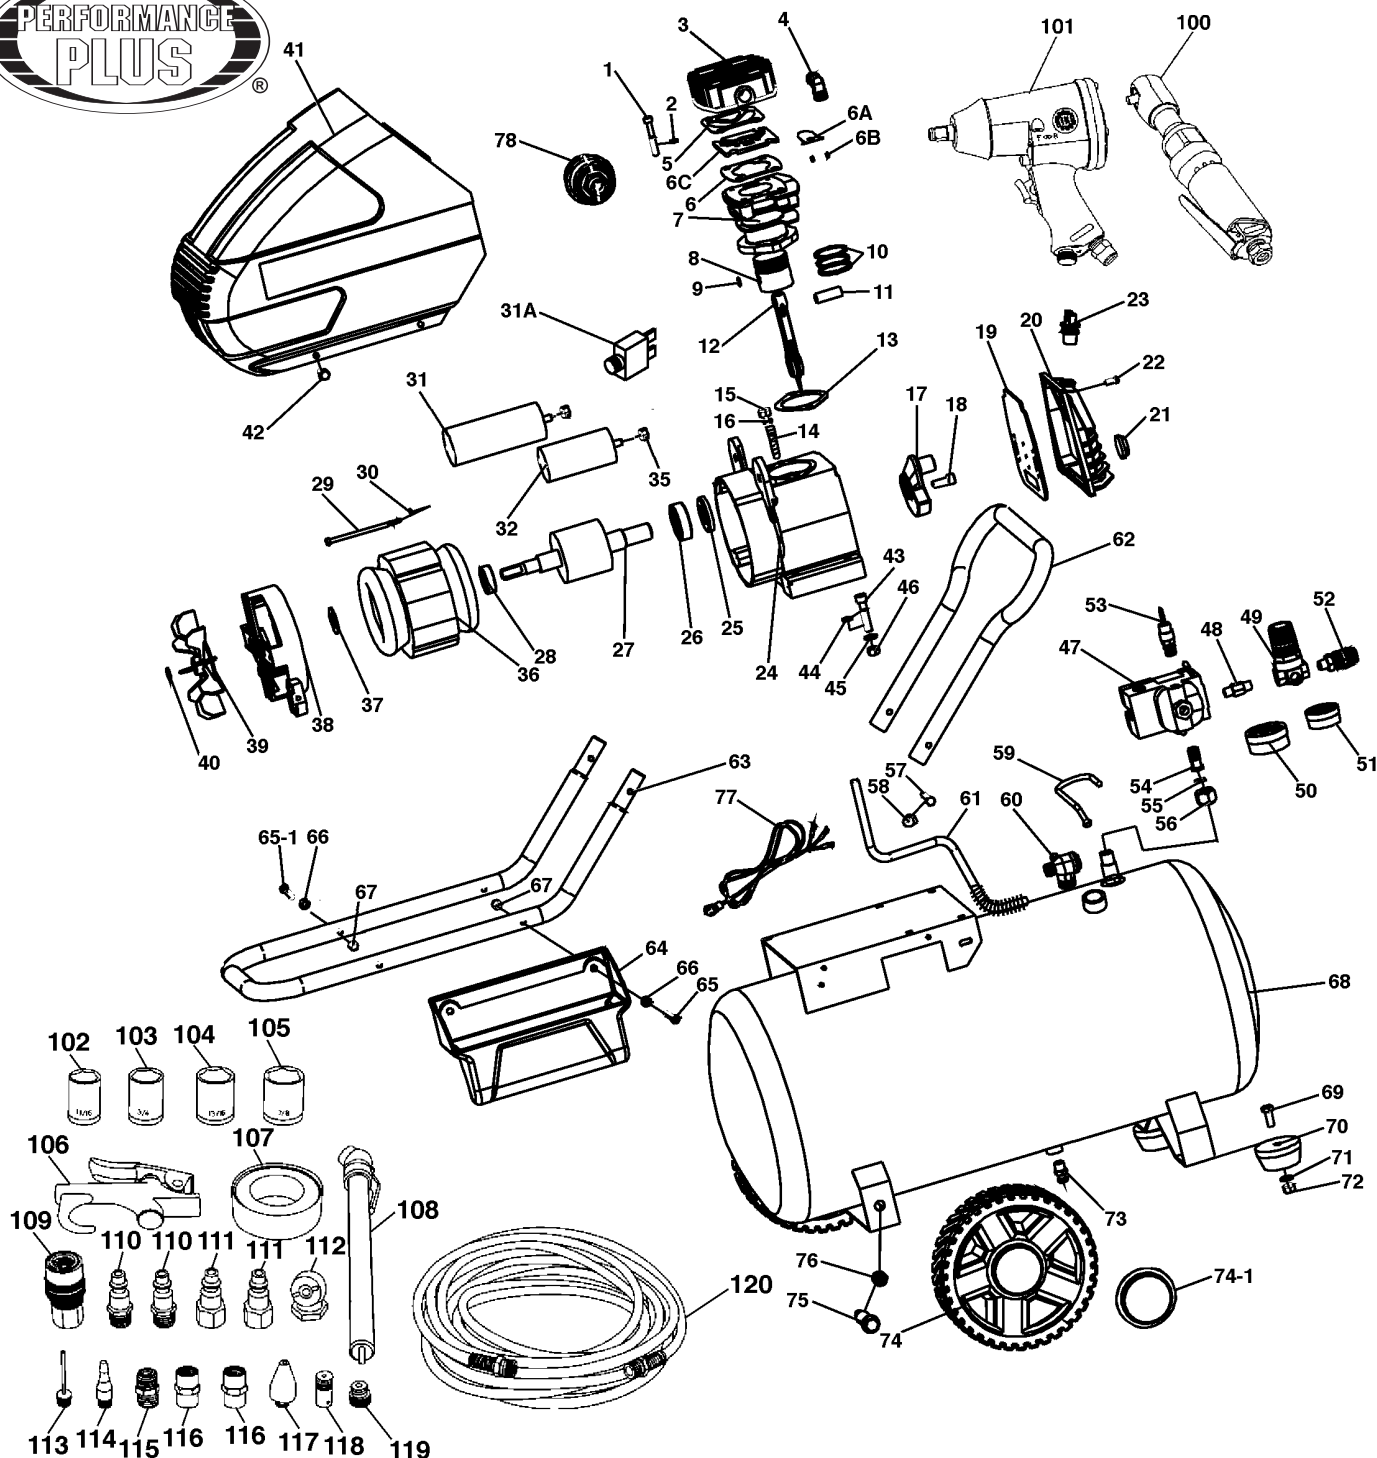

Revised/Revisé 10/2008

8494K

Parts Pricing List / Liste de Prix des Pièces

8494K

Diag.	Order # Com.	English Description	Description Française	Qty./Qté.	Price/Prix
1	6284940010	CAP SCREW	BOULON A TETE CYLINDRIQUE	4	$2.93
2	6284940020	SPRING WASHER	RONDELLE A RESSORT	4	$1.55
3	6284940030	CYLINDER HEAD	TETE DU CYLINDRE	1	$32.95
4	6284940040	ELBOW	COUDE	1	$4.45
5	6284940050	CYLINDER HEAD GASKET	JOINT D'ETANCHEITE/TETE DU CYL.	1	$5.00
6	6284940060	UPPER CYLINDER GASKET	JOINT D'ETANCHEITE DU HAUT DU CYL.	1	$11.95
6A	6284940061	INLET VALVE	VALVE D'ENTREE	1	$5.69
6B	6284940062	VALVE PIN	GOUPILLE DE LA VALVE	2	$1.44
6C	6284940063	VALVE PLATE	PLAQUE DE LA VALVE	1	$21.95
7	6284940070	CYLINDER	CYLINDRE	1	$33.95
8	6284940080	PISTON	PISTON	1	$18.95
9	6284940090	RETAINING RING/BORE	ANNEAU DE RETENU/ALESAGE	2	$2.59
10	6284940100	PISTON RING SET (3)	JEU D'ANNEAUX DU PISTON	1	$11.95
11	6284940110	PISTON PIN	GOUPILLE DU PISTON	1	$5.69
12	6284940120	CONNECTING ROD	TIGE DE CONNECTION	1	$14.55
13	6284940130	LOWER CYLINDER GASKET	JOINT D'ETANCHEITE DU BAS/TETE	1	$6.27
14	6284940140	STUD	TIGE FILETEE	2	$1.85
15	6284940150	HEX. NUT	ECROU HEXAGONAL	2	$1.55
16	6284940160	SPRING WASHER	RONDELLE A RESSORT	2	$1.45
17	6284940170	CRANKSHAFT	VILBREQUIN	1	$14.55
18	6284940180	SPECIAL CAP SCREW	BOULON A TETE CYLINDRIQUE SPEC.	1	$3.05
19	6284940190	CRANKCASE COVER SEAL	JOINT D'ETANCHEITE DU COUV.	1	$13.74
20	6284940200	CRANKCASE COVER	COUVERCLE DU CARTER	1	$36.74
21	6284940210	OIL SIGHT GLASS	NIVEAU D'HUILE	1	$4.54
22	6284940220	PAN HD SCREW	VIS A TETE BOMBEE	4	$1.73
23	6284940230	OIL BREATHER CAP	CAPUCHON D'AERATION D'HUILE	1	$5.69
24	6284940240	CRANK CASE	CARTER	1	$64.95
25	6284940250	OIL SEAL	JOINT D'ETANCHEITE	1	$10.29
26	6284940260	BALL BEARING	ROULEMENT A BILLES	1	$12.59
27	6284940270	ARMATURE	ARMATURE	1	$69.95
28	6284940280	BALL BEARING	ROULEMENT A BILLES	1	$12.59
29	6284940290	HEX. BOLT	BOULON HEXAGONAL	4	$3.74
30	6284940300	SPRING WASHER	RONDELLE A RESSORT	4	$1.55
31	6284940310	RUNNING CAPACITOR	CONDENSATEUR DE DEMARRAGE	1	$19.38
31A	6284940311	RESET BUTTON	RELAIS DE SECURITE	1	$12.48
32	6284940320	STARTING CAPACITOR	CONDENSATEUR DE DEMARRAGE	1	$27.31
35	6284940350	HEX. NUT	ECROU HEXAGONAL	2	$1.55
36	6284940360	FIELD COIL	BOBINE D'ENTRAINEMENT	1	$94.95
37	6284940370	WAVE WASHER	RONDELLE ONDULEE	1	$2.70
38	6284940380	END COVER	COUVERCLE DU BOUT	1	$34.95
39	6284940390	FAN	VENTILATEUR	1	$6.84
40	6284940400	RETAINING RING/SHAFT	ANNEAU DE RETENUE/TIGE	1	$1.55
41	6284940410	MOTOR COVER	COUVERCLE DU MOTEUR	1	$27.95
42	6284940420	FLANGE HD HEX. BOLT	BOULON HEXAGONAL A TETE BRIDEE	4	$2.24
43	6284940430	CAP SCREW	BOULON A TETE CYLINDRIQUE	4	$2.59
44	6284940440	SPRING WASHER	RONDELLE RESSORT	4	$1.55
45	6284940450	WASHER	RONDELLE	4	$1.55

Pricing subject to change without prior notice. / Prix sujet à changement sans préavis.