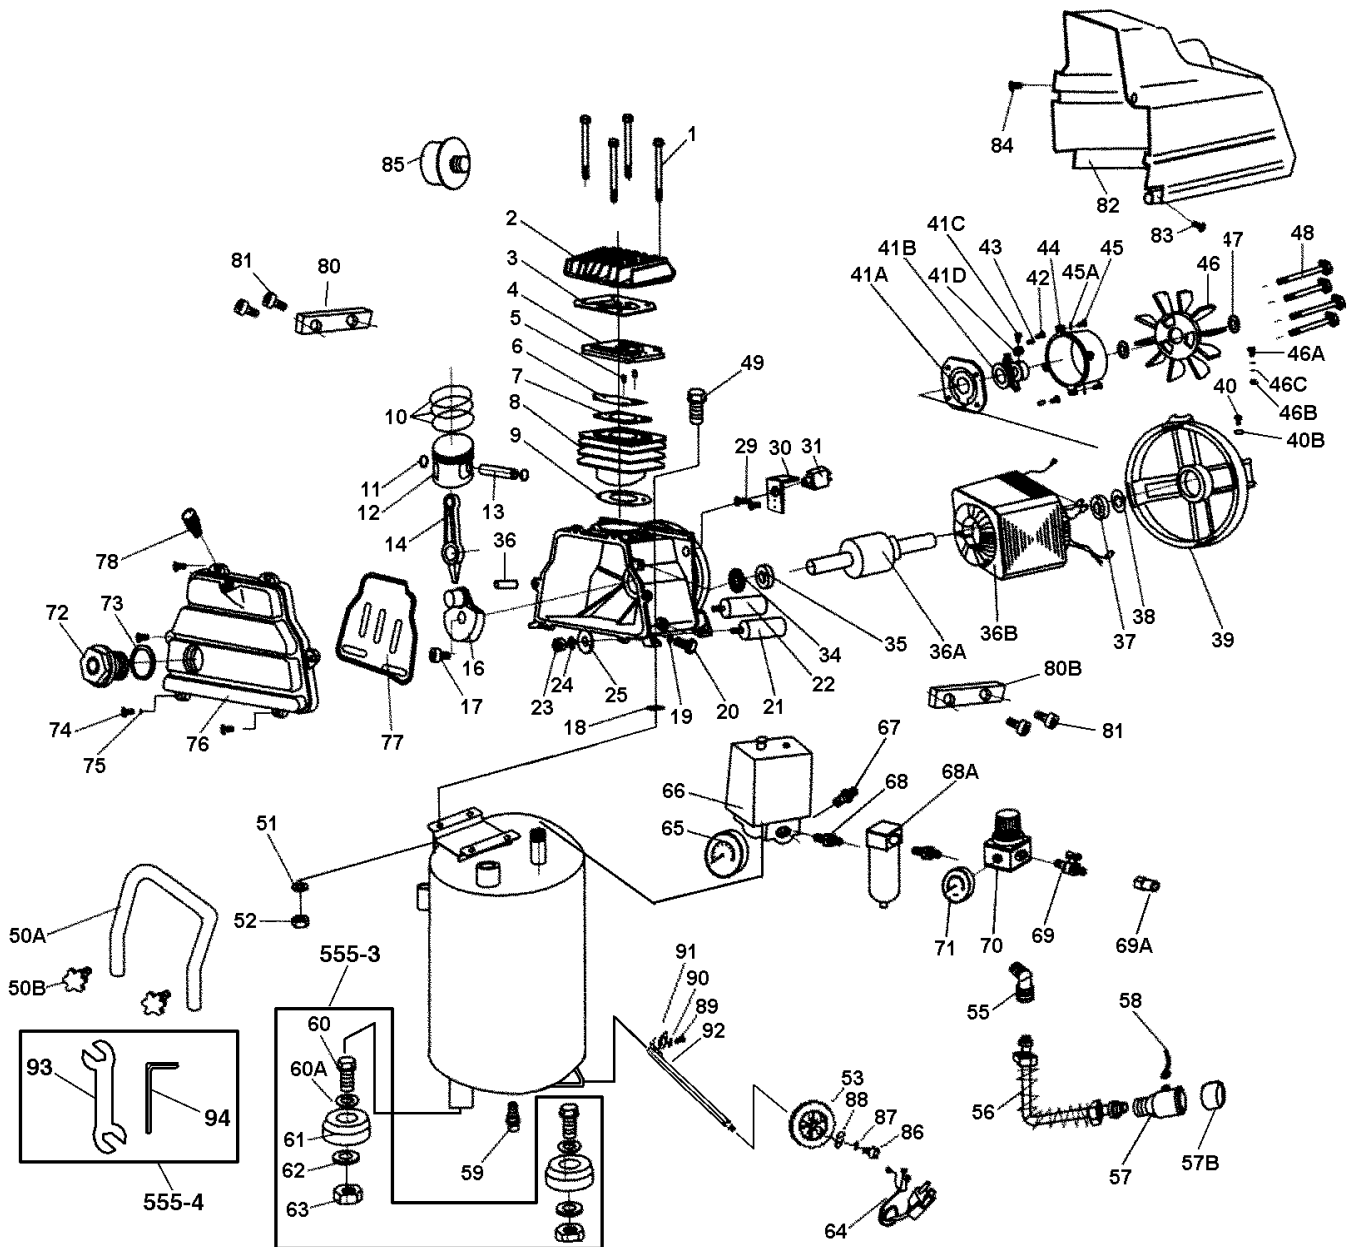

Service Manual / Manuel de Service

5 Peak HP Air Compressor Compresseur à Air 5 CV Débit Max.

Revised/Revisé 08/2008

8499

Parts Pricing List / Liste de Prix des Pièces

8499

Diag.	Order # Com.	English Description	Description Française	Qty./Qté.	Price/Prix
1	6884990010	FLANGE HEAD BOLT	BOULON A TETE BRIDEE	4	\$3.74
2	6884990020	CYLINDER HEAD	TETE DU CYLINDRE	1	\$43.53
3	6884990030	CYLINDER HEAD GASKET	JOINT D'ETANCHEITE DE LA TETE	1	\$6.15
4	6884990040	VALVE & PLATE ASS'Y	PLAQUE ET VALVE ASSEMBLEE	1	\$21.45
5	6884990050	VALVE PIN	GOUPILLE DE VALVE	2	\$1.44
6	6884990060	INLET VALVE	VALVE D'ENTREE	1	\$5.69
7	6884990070	CYLINDER UP GASKET	JOINT D'ETANCHEITE DU HAUT	1	\$6.38
8	6884990080	CYLINDER	CYLINDRE	1	\$34.21
9	6884990090	CYLINDER DOWN GASKET	JOINT D'ETANCHEITE DU BAS	1	\$6.27
10	6884990100	PISTON RING SET (3)	JEU ANNEAU DE PISTON (3)	1	\$11.44
11	6884990110	RETAINING RING/WIRE	ANNEAU DE RETENU/BROCHE-ALESAGE	2	\$1.55
12	6884990120	PISTON	PISTON	1	\$18.11
13	6884990130	PISTON PIN	TIGE DU PISTON	1	\$5.69
14	6884990140	CONNECT ROD	TIGE DE CONNECTION	1	\$14.55
16	6884990160	CRANKSHAFT	VILEBREQUIN	1	\$21.79
17	6884990170	CAP SCREW (LEFT HAND)	BOULON A TETE CYLINDRIQUE (GAUCHE)	1	\$3.05
18	6884990180	RUBBER PAD	TAMPON EN CAOUTCHOUC	4	\$1.67
19	6884990190	O-RING	JOINT D'ETANCHEITE	1	\$1.55
20	6884990200	OIL PLUG	BOUCHON POUR HUILE	1	\$3.74
21	6884990210	RUNNING CAPACITOR	CONDENSATEUR D'OPERATION	1	\$27.31
22	6884990220	STARTING CAPACITOR	CONDENSATEUR DE DEMARRAGE	1	\$20.53
23	6884990230	HEX. NUT	ECROU HEXAGONAL	2	\$1.61
24	6884990240	TOOTH WASHER	RONDELLE DENTELEE	2	\$1.78
25	6884990250	WASHER	RONDELLE	2	\$1.55
29	6884990290	FLANGE HEAD SCREW	VIS A TETE BRIDEE	2	\$1.55
30	6884990300	SAFETY RESET SUPPORT	SUPPORT DU RELAI DE SECURITE	1	\$5.69
31	6884990310	SAFETY RESET	RELAJ DE SECURITE	1	\$12.48
34	6884990340	OIL SEAL	JOINT D'ETANCHEITE	1	\$13.74
35	6884990350	BALL BEARING	ROULEMENT A BILLES	1	\$17.19
36	6884990360	ROUND KEY	CLE RONDE	1	\$3.05
36A	6884990361	ARMATURE	ARMATURE	1	\$73.43
36B	6884990362	FIELD COIL	BOBINE D'ENTRAINEMENT	1	\$103.44
37	6884990370	BALL BEARING	ROULEMENT A BILLES	1	\$11.44
38	6884990380	WAVE WASHER	RONDELLE ONDULEE	1	\$2.70
39	6884990390	MOTOR BACK COVER	COUVERCLE INTERNE DU MOTEUR	1	\$38.93
40	6884990400	PAN HEAD SCREW	VIS A TETE BOMBEE	1	\$1.67
40B	6884990402	TOOTHED WASHER	RONDELLE DENTELEE	1	\$1.67
41A	6884990411	STARTING POINT SHEET	POINTE DE DEMARRAGE	1	\$19.49
41B	6884990412	STARTER SWITCH	COMMUTATEUR DE DEMARRAGE	1	\$21.79
41C	6884990413	HEX. BOLT	BOULON HEXAGONAL	1	\$1.55
41D	6884990414	HEX. NUT	ECROU HEXAGONAL	1	\$1.55
42	6884990420	FLANGE HEAD SCREW	VIS A TETE BRIDEE	2	\$1.90
43	6884990430	PLASTIC SPACER	ESPACEUR EN PLASTIQUE	2	\$1.55
44	6884990440	STARTER SWITCH COVER	COUVERCLE DU COMMUTATEUR	1	\$6.73
45	6884990450	FLANGE HEAD SCREW	VIS A TETE BRIDEE	2	\$1.55
45A	6884990451	PLASTIC WASHER	RONDELLE EN PLASTIQUE	4	\$1.44
46	6884990460	MOTOR FAN	VENTILATEUR DU MOTEUR	1	\$9.95