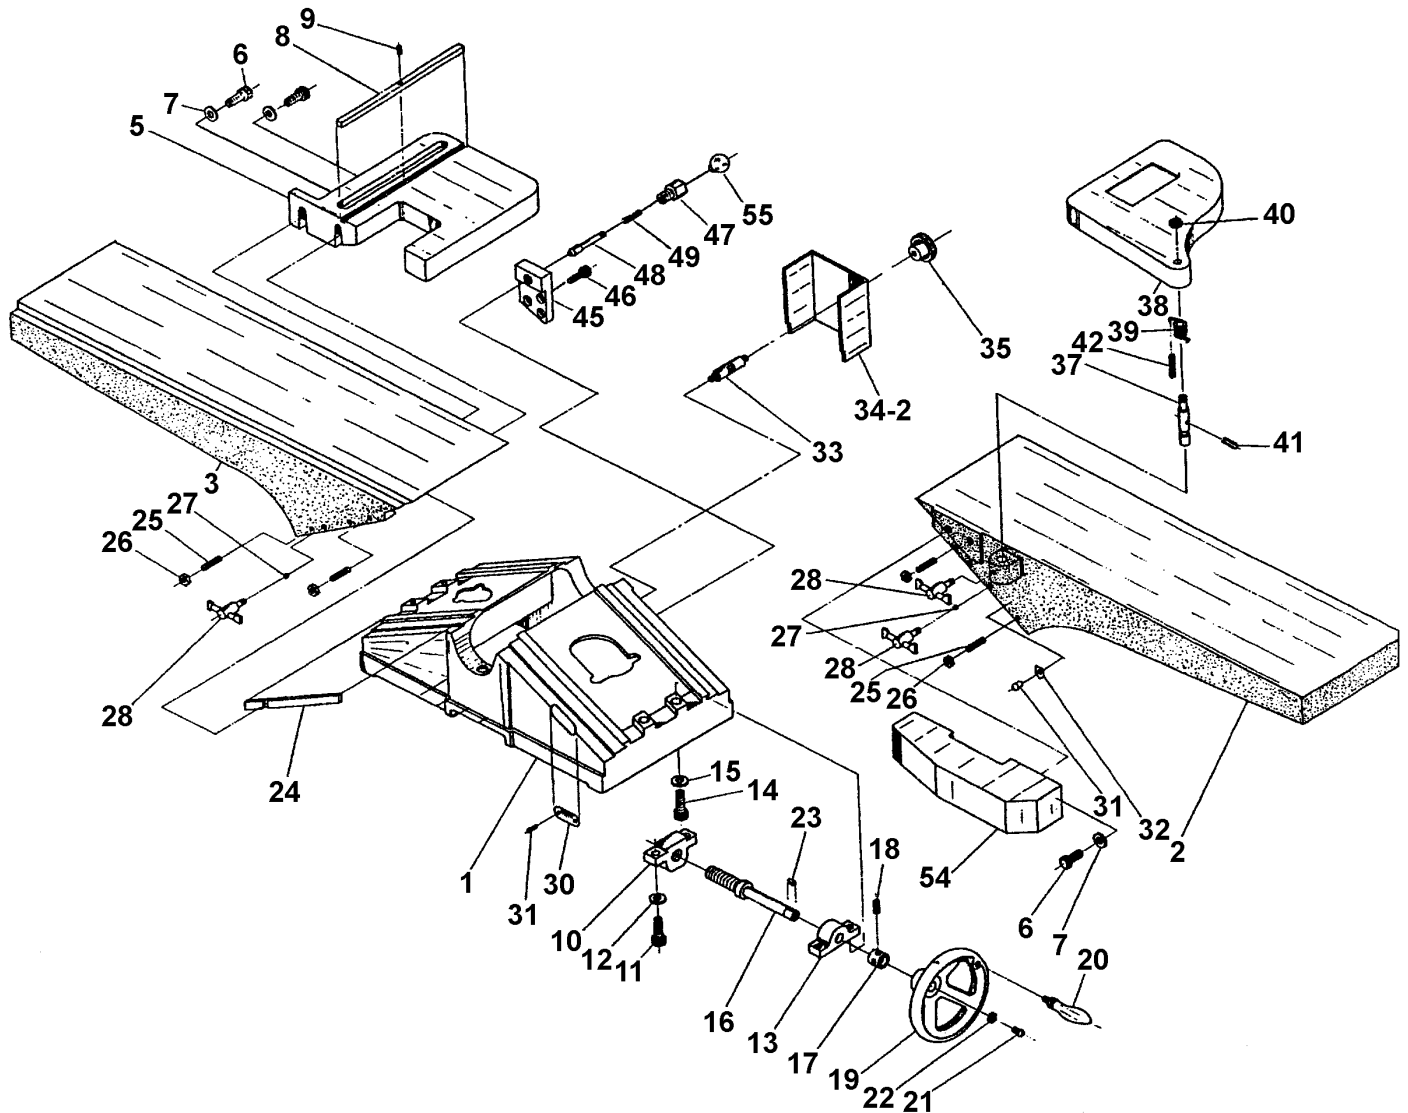

Revised/Revisé 08/2008

Table Diagram / Diagramme de la Table

CT-204

Section 200