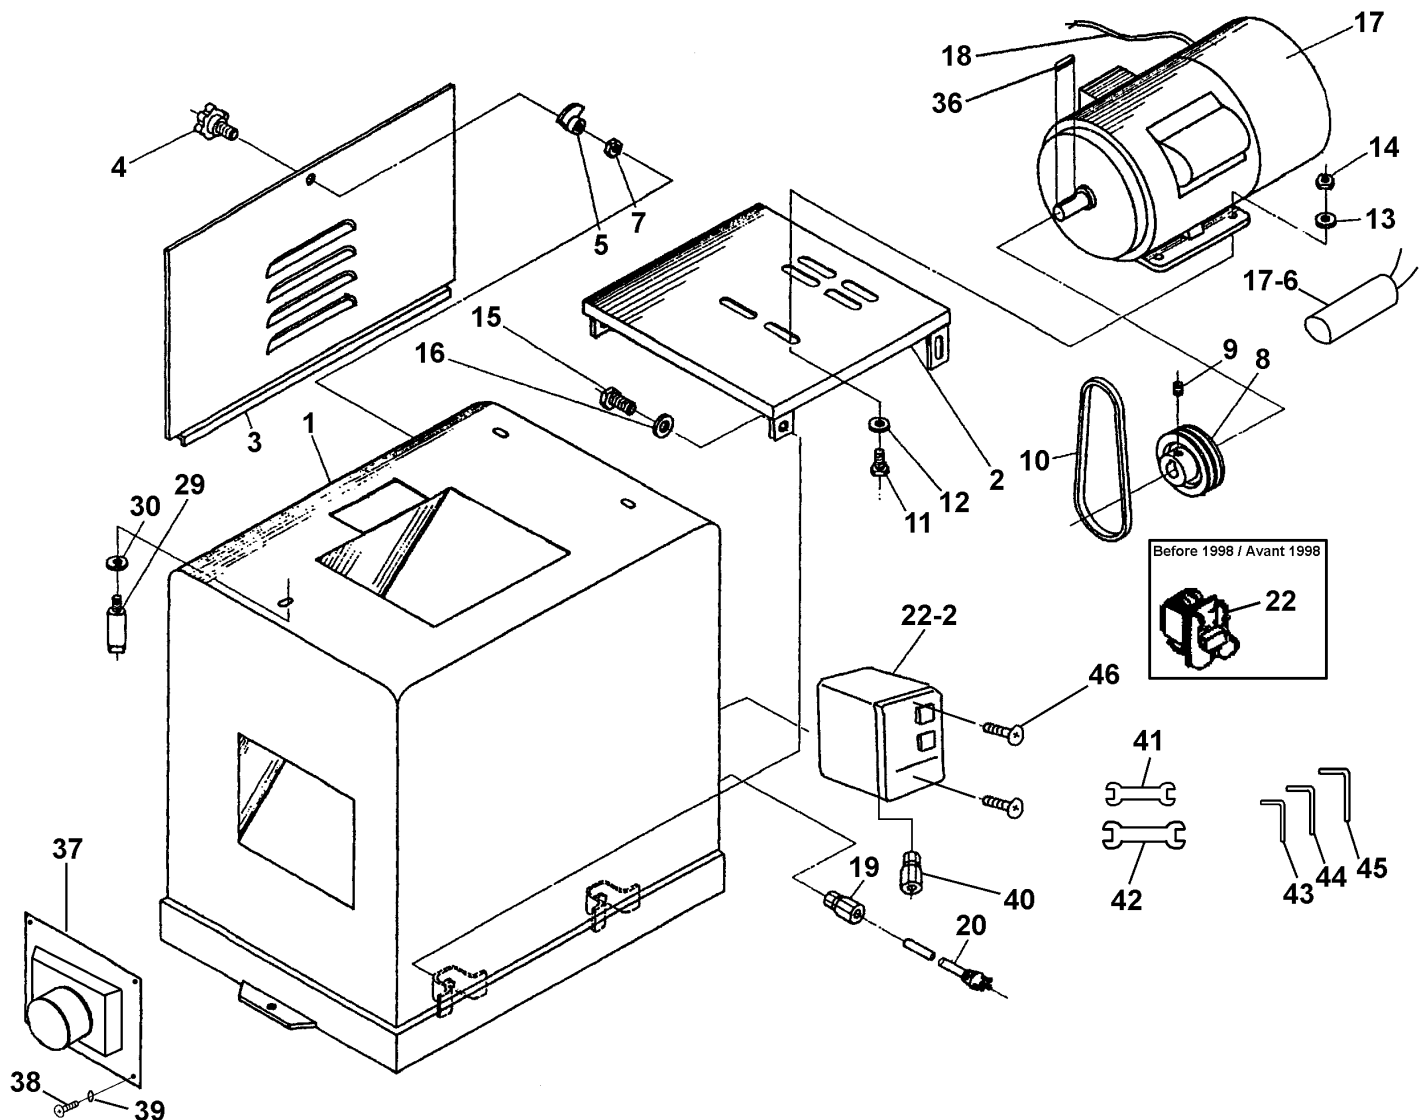

Base Diagram / Diagramme de la Base

CT-204

Section 400

Section 100

Diag.	Order # Com.	English Description	Description Française	Qty./Qté.	Price/Prix
1	0802001010	FENCE BODY	GUIDE	1	$178.25
2	0802001020	FENCE LINK	ARTICULATION DE GUIDE	1	$30.99
3	0802001030	HEX. BOLT	BOULON HEXAGONAL	1	$2.13
4	0802001040	HEX. NUT	ECROU HEXAGONAL	1	$1.55
5	0802001050	FENCE BRACKET	SUPPORT DU GUIDE	1	$97.46
6	0802001060	FENCE BOLT	BOULON DU GUIDE	2	$4.54
7	0802001070	SPECIAL SET SCREW	VIS SANS TETE SPECIALE	4	$3.05
8	0802001080	HEX. NUT	ECROU HEXAGONAL	4	$1.61
9	0802001090	LOCKING LINK	BARRE D'ARTICULATION	1	$22.94
10	0802001100	JOINT PLATE	PLAQUE D'ARTICULATION	1	$6.84
11	0802001110	COUNTERSUNK SCREW	VIS A TETE FRAISEE	1	$2.70
12	0802001120	SPECIAL HEX. BOLT	BOULON HEXAGONAL SPECIAL	1	$4.54
13	0802001130	CAP SCREW	BOULON A TETE CYLINDRIQUE	1	$2.59
14	0802001140	HEX. NUT	ECROU HEXAGONAL	4	$1.55
15	0802001150	CAP SCREW	BOULON A TETE CYLINDRIQUE	1	$2.59
16	0802001160	PIN	GOUPILLE	1	$2.59
17	0802001170	STOP BLOCK	BLOQUE D'ARRET	1	$4.31
18	0802001180	LOCKING BOLT	BOULON DE VERROUILLAGE	1	$16.04
20	0802001200	WASHER	RONDELLE	2	$1.90
21	0802001210	"T" NUT	ECROU EN "T"	1	$6.61
22	0802001220	ECCENTRIC SHAFT	TIGE EXCENTRIQUE	1	$25.24
23	0802001230	HANDLE	POIGNEE	2	$5.35
24	0802001240	KNOB	BOUTON	2	$3.39
25	0802001250	HEX. NUT	ECROU HEXAGONAL	2	$1.67
26	0802001260	ADJUST BOLT	BOULON D'AJUSTEMENT	1	$9.83
27	0802001270	CAP SCREW	BOULON A TETE CYLINDRIQUE	1	$1.90
28	0802001280	SAFETY PLATE	PLAQUE DE SECURITE	1	$9.14
29	0802001290	PAN HD SCREW	VIS A TETE BOMBEE	2	$1.67
30	0802001300	WASHER	RONDELLE	2	$1.55

Section 200

Diag.	Order # Com.	English Description	Description Française	Qty./Qté.	Price/Prix
1	0802002010	BASE	SOCLE	1	$247.25
2	0802002020	FRONT TABLE	TABLE AVANT	1	$316.25
3	0802002030	REAR TABLE	TABLE ARRIERE	1	$327.75
5	0802002050	TABLE BRACKET	SUPPORT DE LA TABLE	1	$103.44
6	0802002060	CAP SCREW	BOULON A TETE CYLINDRIQUE	4	$2.47
7	0802002070	WASHER	RONDELLE	6	$1.67
8	0802002080	KEY	CLE DE RETENUE	1	$5.23
9	0802002090	SPRING PIN	GOUPILLE A RESSORT	1	$1.55
10	0802002100	FEED SCREW BRACKET	SUPPORT DE LA TIGE ARRIERE	2	$13.74
11	0802002110	CAP SCREW	BOULON A TETE CYLINDRIQUE	4	$3.05
12	0802002120	SPRING WASHER	RONDELLE A RESSORT	4	$1.90
13	0802002130	BRACKET	SUPPORT DE LA TIGE	2	$13.74
14	0802002140	CAP SCREW	BOULON A TETE CYLINDRIQUE	4	$3.05
15	0802002150	SPRING WASHER	RONDELLE A RESSORT	4	$1.90

Pricing subject to change without prior notice. / Prix sujet à changement sans préavis.