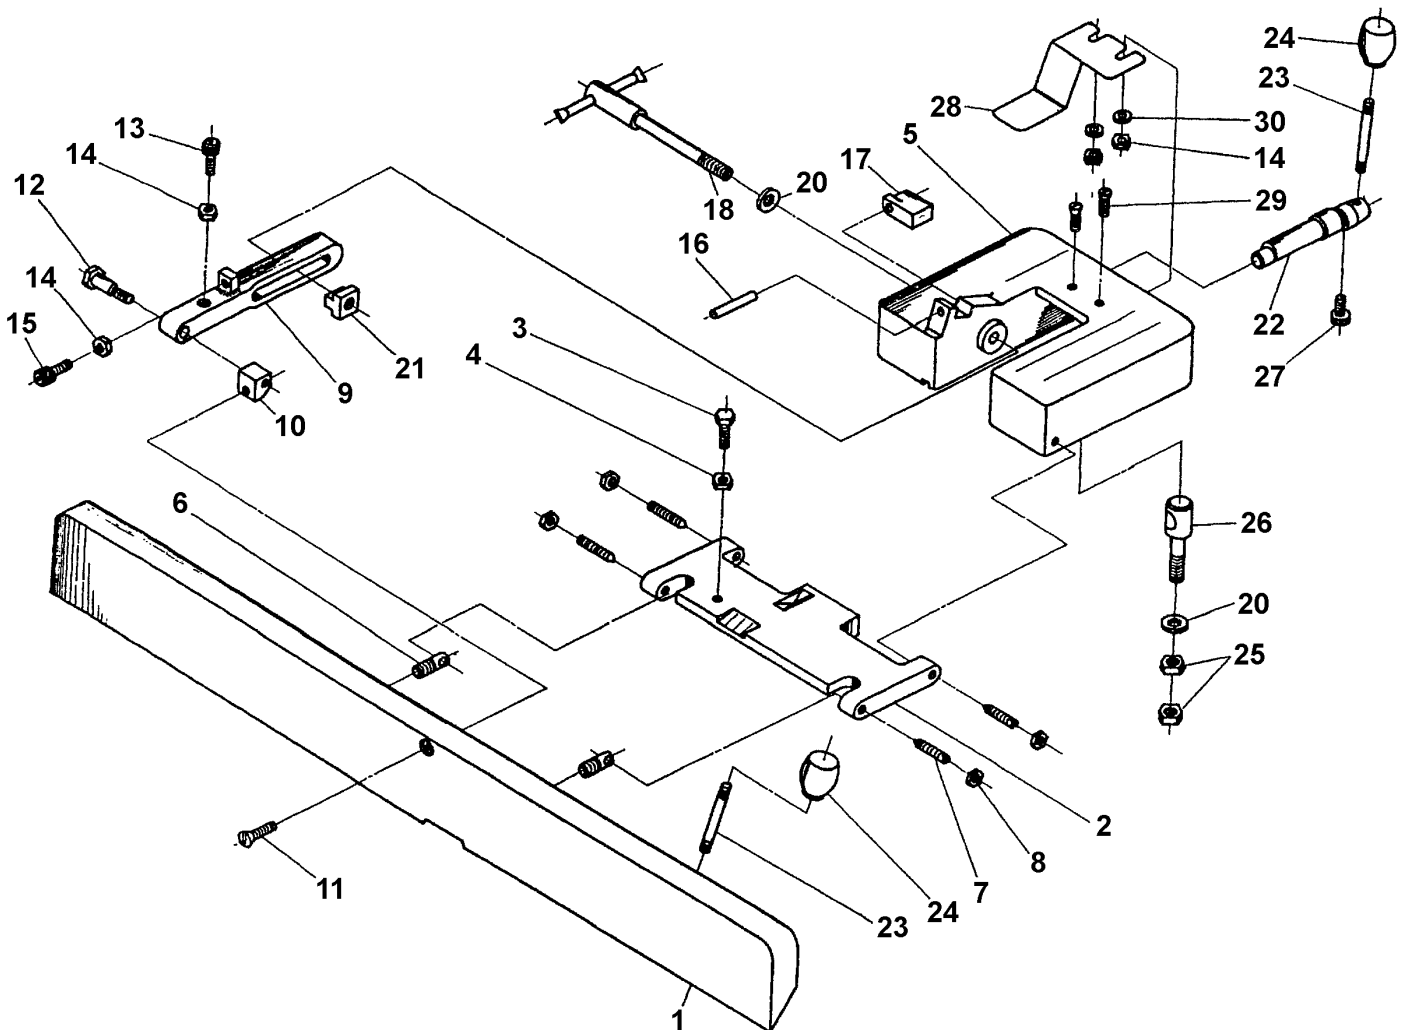

Service Manual / Manuel de Service

8" Woodworking Jointer Dégauchisseuse 8"

Revised/Revisé 08/2008

Fence Diagram / Diagramme du Guide

CT-204

Section 100

Service Manual / Manuel de Service

8" Woodworking Jointer Dégauchisseuse 8"

Diag.	Order # Com.	English Description	Description Française	Qty./Qté.	Price/Prix
1	0802001010	FENCE BODY	GUIDE	1	\$178.25
2	0802001020	FENCE LINK	ARTICULATION DE GUIDE	1	\$30.99
3	0802001030	HEX. BOLT	BOULON HEXAGONAL	1	\$2.13
4	0802001040	HEX. NUT	ECROU HEXAGONAL	1	\$1.55
5	0802001050	FENCE BRACKET	SUPPORT DU GUIDE	1	\$97.46
6	0802001060	FENCE BOLT	BOULON DU GUIDE	2	\$4.54
7	0802001070	SPECIAL SET SCREW	VIS SANS TETE SPECIALE	4	\$3.05
8	0802001080	HEX. NUT	ECROU HEXAGONAL	4	\$1.61
9	0802001090	LOCKING LINK	BARRE D'ARTICULATION	1	\$22.94
10	0802001100	JOINT PLATE	PLAQUE D'ARTICULATION	1	\$6.84
11	0802001110	COUNTERSUNK SCREW	VIS A TETE FRAISEE	1	\$2.70
12	0802001120	SPECIAL HEX. BOLT	BOULON HEXAGONAL SPECIAL	1	\$4.54
13	0802001130	CAP SCREW	BOULON A TETE CYLINDRIQUE	1	\$2.59
14	0802001140	HEX. NUT	ECROU HEXAGONAL	4	\$1.55
15	0802001150	CAP SCREW	BOULON A TETE CYLINDRIQUE	1	\$2.59
16	0802001160	PIN	GOUPILLE	1	\$2.59
17	0802001170	STOP BLOCK	BLOQUE D'ARRET	1	\$4.31
18	0802001180	LOCKING BOLT	BOULON DE VERROUILLAGE	1	\$16.04
20	0802001200	WASHER	RONDELLE	2	\$1.90
21	0802001210	"T" NUT	ECROU EN "T"	1	\$6.61
22	0802001220	ECCENTRIC SHAFT	TIGE EXCENTRIQUE	1	\$25.24
23	0802001230	HANDLE	POIGNEE	2	\$5.35
24	0802001240	KNOB	BOUTON	2	\$3.39
25	0802001250	HEX. NUT	ECROU HEXAGONAL	2	\$1.67
26	0802001260	ADJUST BOLT	BOULON D'AJUSTEMENT	1	\$9.83
27	0802001270	CAP SCREW	BOULON A TETE CYLINDRIQUE	1	\$1.90
28	0802001280	SAFETY PLATE	PLAQUE DE SECURITE	1	\$9.14
29	0802001290	PAN HD SCREW	VIS A TETE BOMBEE	2	\$1.67
30	0802001300	WASHER	RONDELLE	2	\$1.55