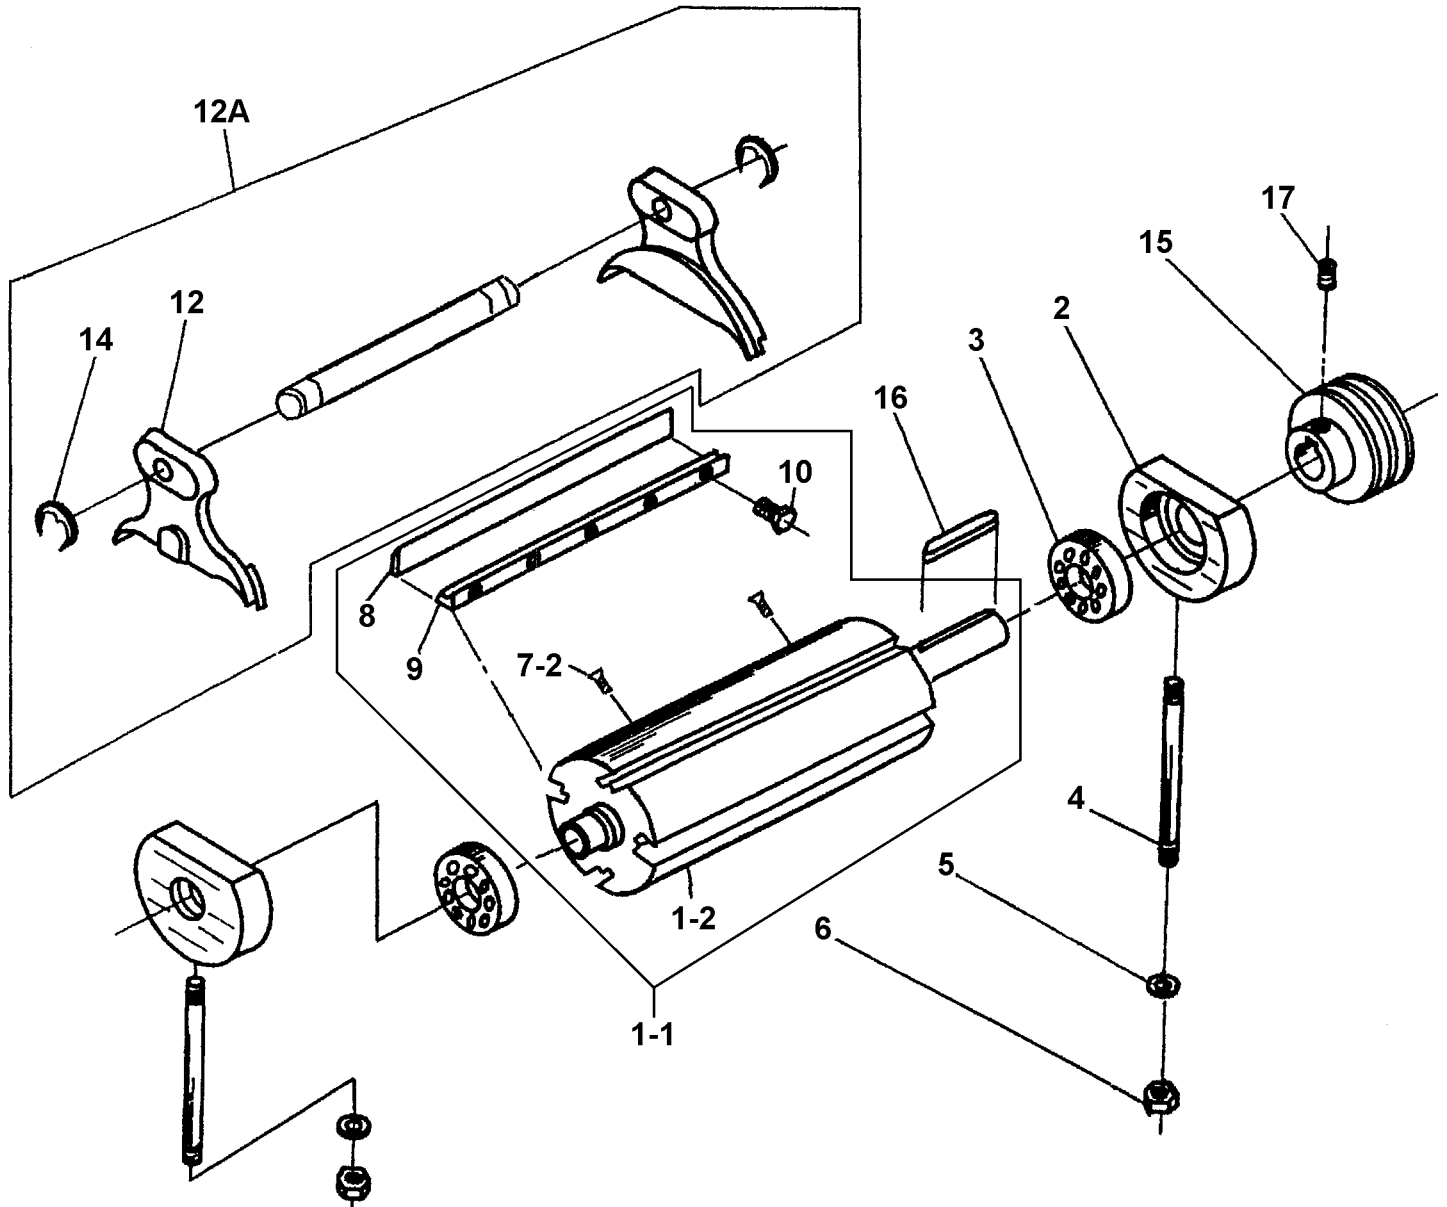

Cutterhead Diagram / Diagramme de la Tête de Coupe

CT-204
Section 300