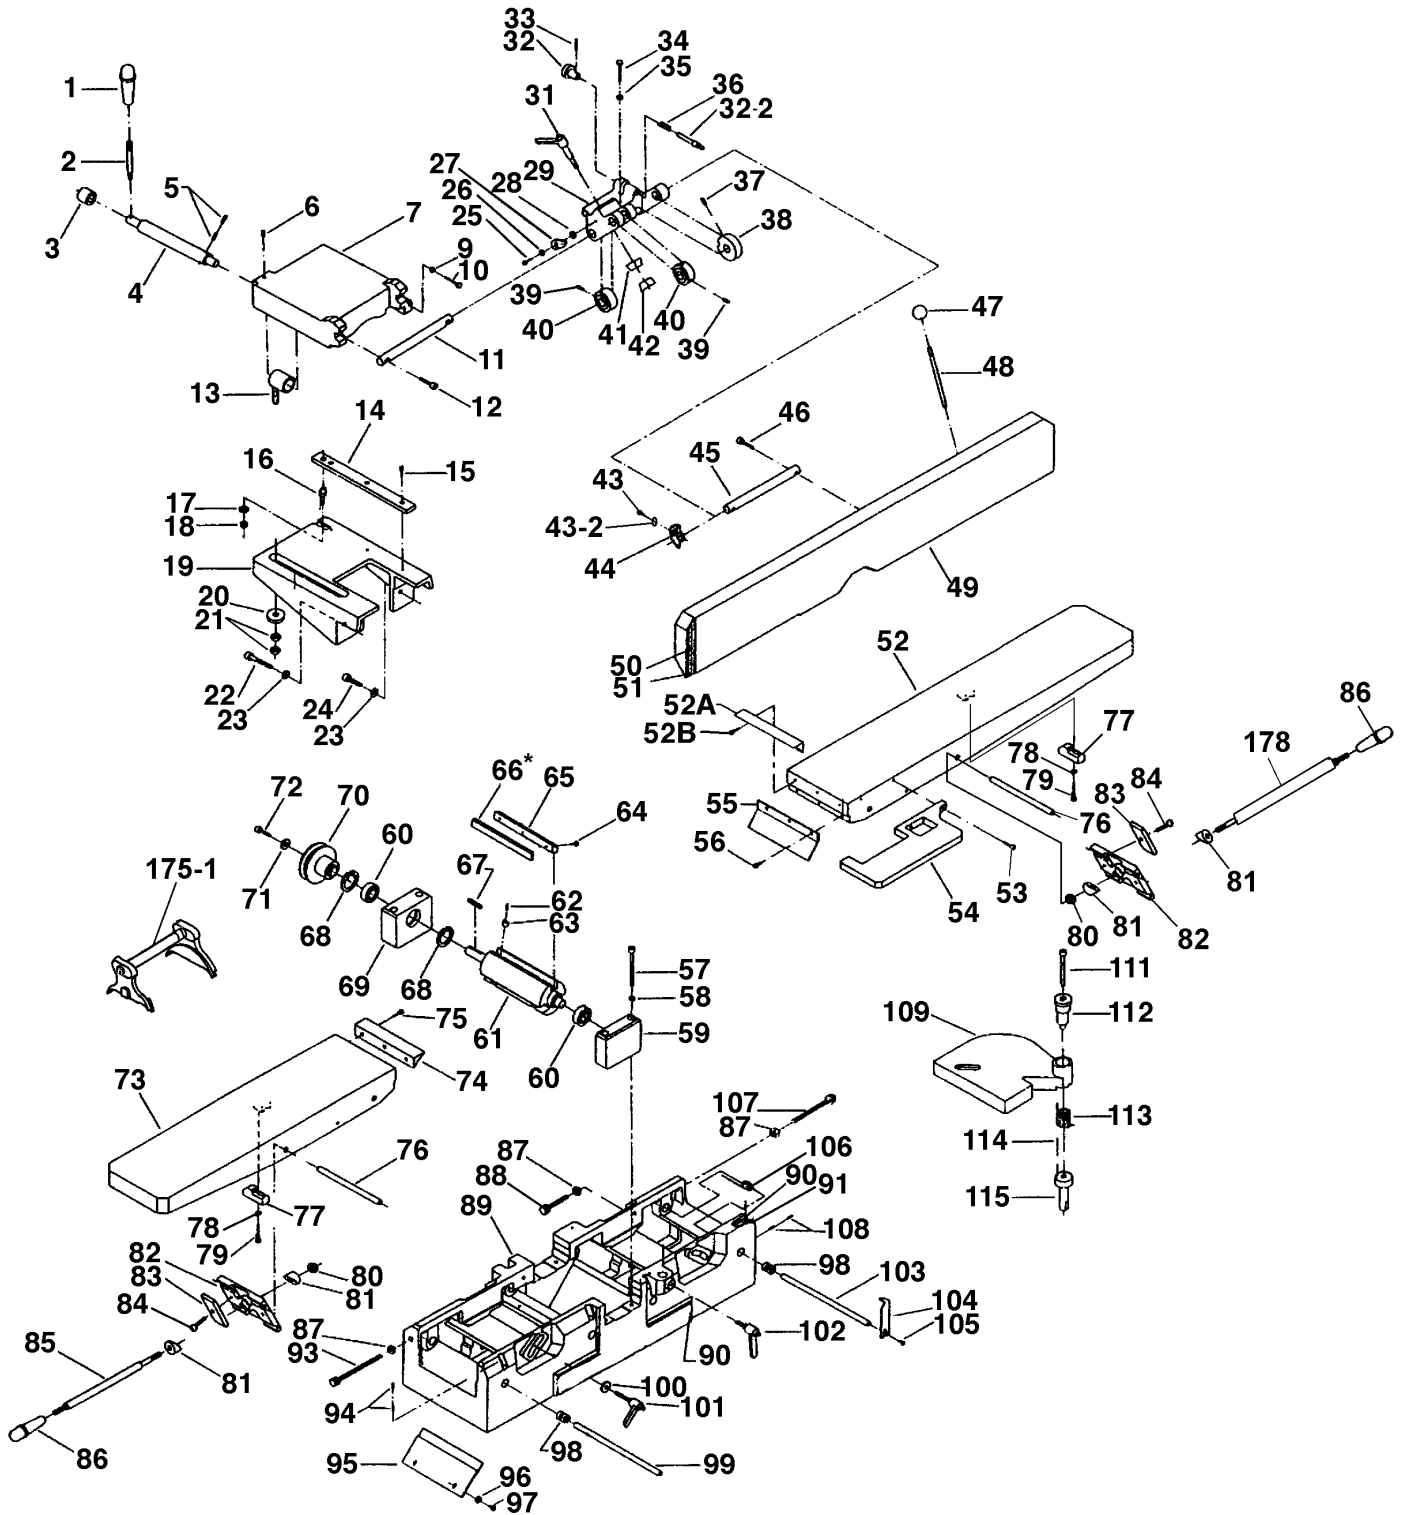

Main Diagram / Diagramme Principale

KC-70FX