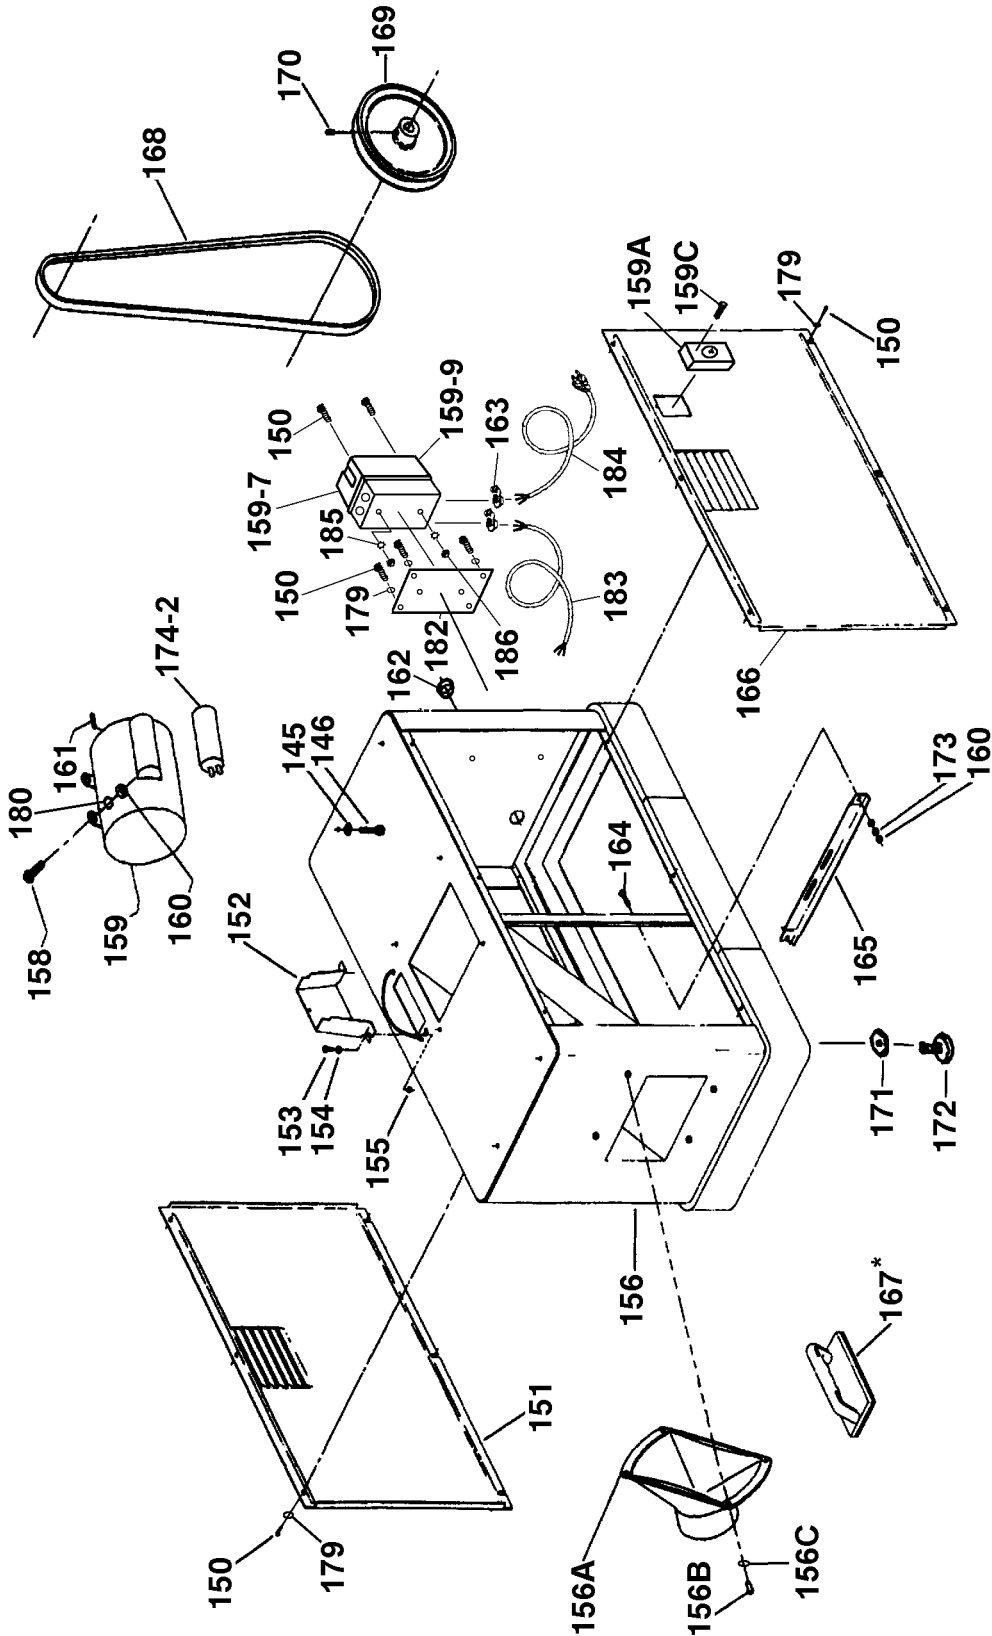

Dégauchisseuse Industrielle 6"

Revised/Revisé 08/2008

Base Diagram / Diagramme de la Base

KC-70FX

Parts Pricing List / Liste de Prix des Pièces **KC-70FX**

Diag.	Order # Com.	English Description	Description Française	Qty./Qté.	Price/Prix
1	4500700010	HANDLE KNOB	BOUTON DE LA POIGNEE	1	\$6.50
2	4500700020	HANDLE STUD	TIGE DE LA POIGNEE	1	\$4.54
3	4500700030	LINK BUSHING	BAGUE DE JONCTION	1	\$4.20
4	4500700040	ECCENTRIC SHAFT	TIGE EXCENTRIQUE	1	\$18.00
5	4500700050	SET SCREW	VIS SANS TETE	2	\$1.67
6	4500700060	SET SCREW	VIS SANS TETE	1	\$1.67
7	4500700070	FENCE BRACKET	SUPPORT DU GUIDE	1	\$78.83
9	4500700090	HEX. NUT	ECROU HEXAGONAL	1	\$1.61
10	4500700100	HEX. BOLT	BOULON HEXAGONAL	1	\$1.90
11	4500700110	PIVOT SHAFT	TIGE DE PIVOTEMENT	1	\$10.75
12	4500700120	CAP SCREW	BOULON A TETE CYLINDRIQUE	2	\$1.67
13	4500700130	THREADED "T" BUSHING	BAGUE EN "T" FILETEE	1	\$7.30
14	4500700140	GIB	GLISSIERE	1	\$7.76
15	4500700150	CAP SCREW	BOULON A TETE CYLINDRIQUE	2	\$2.24
16	4500700160	ECCENTRIC SHAFT	TIGE EXCENTRIQUE	1	\$4.43
17	4500700170	WASHER	RONDELLE	1	\$1.67
18	4500700180	HEX. NUT	ECROU HEXAGONAL	1	\$1.55
19	4500700190	FENCE CARRIAGE	CHARRIOT DU GUIDE	1	\$96.31
20	4500700200	BUSHING	BAGUE	1	\$4.31
21	4500700210	HEX. NUT	ECROU HEXAGONAL	2	\$1.78
22	4500700220	CAP SCREW	BOULON A TETE CYLINDRIQUE	1	\$2.93
23	4500700230	WASHER	RONDELLE	2	\$2.13
24	4500700240	CAP SCREW	BOULON A TETE CYLINDRIQUE	1	\$2.13
25	4500700250	PAN HD. SCREW	VIS A TETE BOMBEE	1	\$1.67
26	4500700260	WASHER	RONDELLE	1	\$1.50
27	4500700270	POINTER	INDICATEUR	1	\$2.59
28	4500700280	WASHER	RONDELLE	1	\$1.55
29	4500700290	PIVOTING BRACKET	SUPPORT DE PIVOTEMENT	1	\$43.53
31	4500700310	LOCKING HANDLE	POIGNEE DE VERROUILLAGE	1	\$14.43
32	4500700320	INDEX KNOB	BOUTON D'INDEXATION	1	\$3.74
32-2	4500700322	INDEX ROD	TIGE D'INDEXATION	1	\$4.54
33	4500700330	SPRING PIN	GOUPILLE A RESSORT	1	\$2.01
34	4500700340	HEX. BOLT	BOULON HEXAGONAL	1	\$1.90
35	4500700350	HEX. NUT	ECROU HEXAGONAL	1	\$1.61
36	4500700360	COMPRESSION SPRING	RESSORT A COMPRESSION	1	\$3.74
37	4500700370	SET SCREW	VIS SANS TETE	1	\$1.78
38	4500700380	INDEX BUSHING	BAGUE D'INDEXATION	1	\$7.88
39	4500700390	SET SCREW	VIS SANS TETE	2	\$2.24
40	4500700400	LOCKING BUSHING	BAGUE DE VERROUILLAGE	2	\$5.69
41	4500700410	LOCKING BLOCK	BLOC DE VERROUILLAGE	1	\$4.54
42	4500700420	THREADED LOCKING BLOCK	BLOCK DE VERROUILLAGE (FILETEE)	1	\$5.35
43	4500700430	PAN HD. SCREW	VIS A TETE BOMBEE	1	\$1.67
43-2	4500700432	WASHER	RONDELLE	1	\$1.55
44	4500700440	TILTING SCALE	EHELLE D'INCLINAISON	1	\$3.85
45	4500700450	PIVOT SHAFT	TIGE DE PIVOTEMENT	1	\$10.29
46	4500700460	CAP SCREW	BOULON A TETE CYLINDRIQUE	2	\$1.90
47	4500700470	HANDLE KNOB	BOUTON DE LA POIGNEE	1	\$3.39