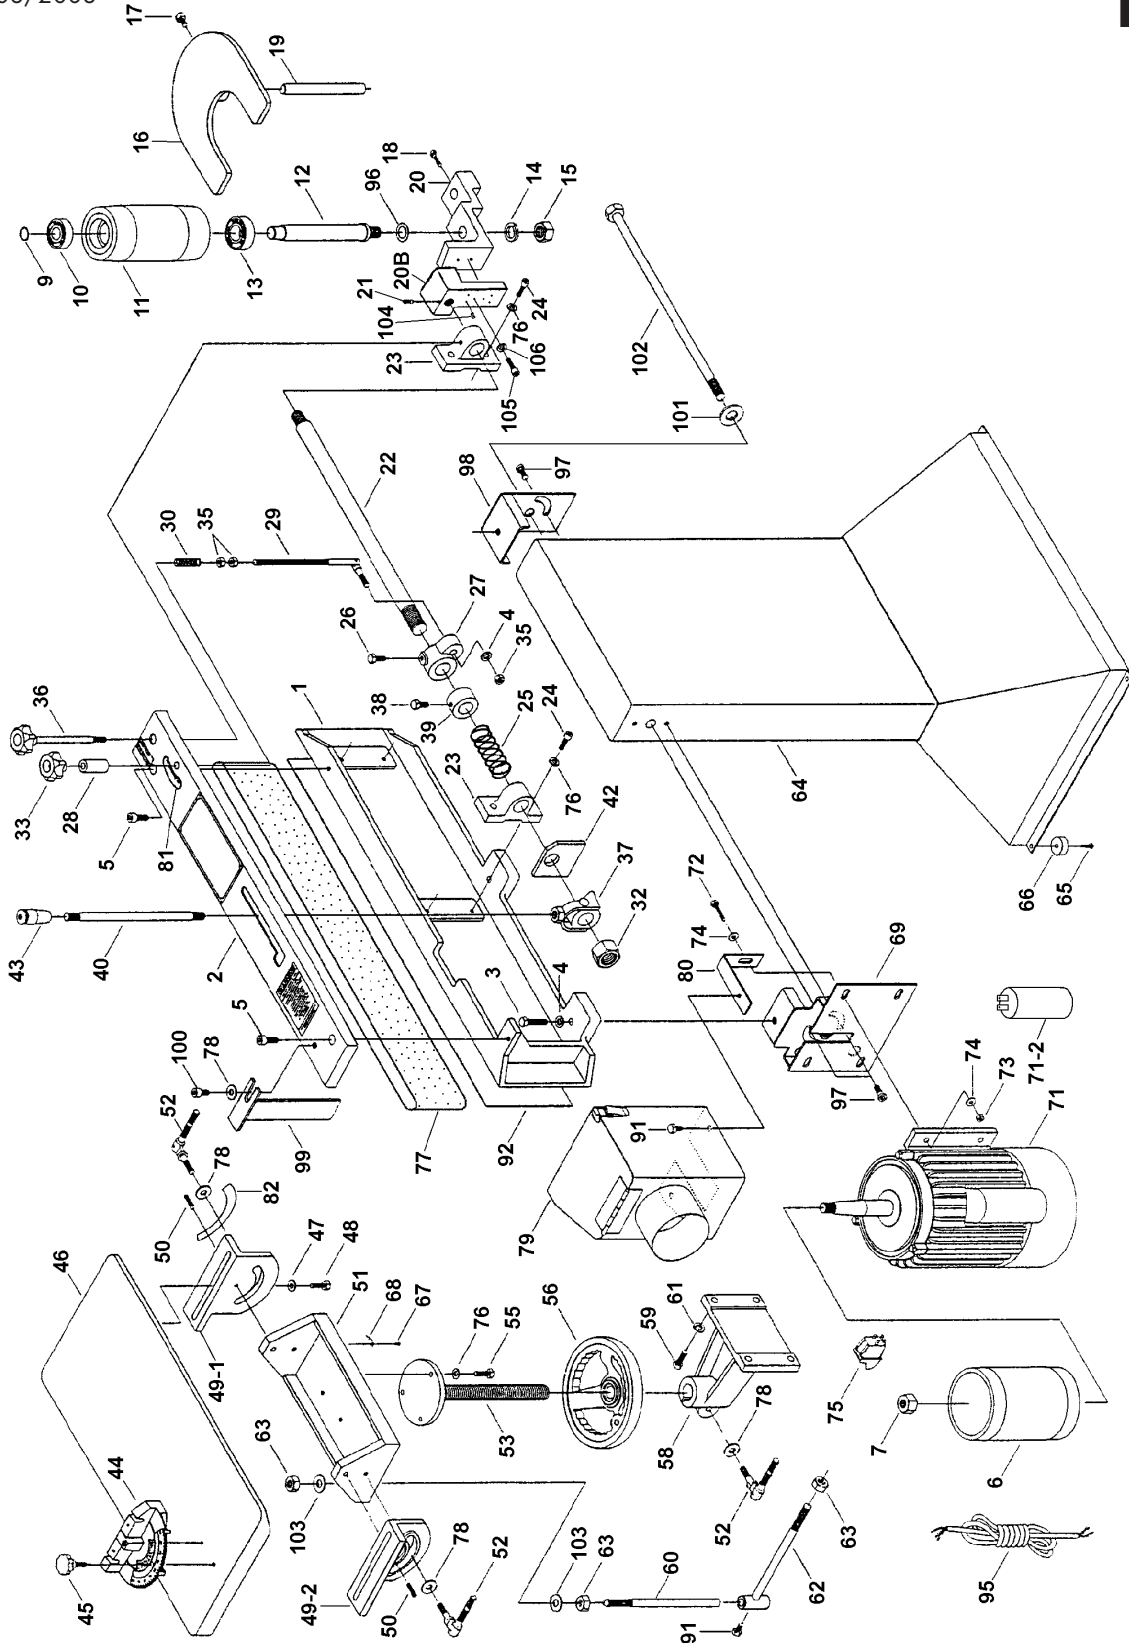

Service Manual / Manuel de Service

6" x 80" Edge Sander Ponceuse de Chant 6" x 80"

Revised/Revisé 08/2008

KC-ES

Parts Pricing List / Liste de Prix des Pièces

KC-ES

Diag.	Order # Com.	English Description	Description Française	Qty./Qté.	Price/Prix
1	3496550010	PLATE	PLATEAU PRINCIPAL	1	\$201.25
2	3496550020	PLATE COVER	COUVERCLE DU PLATEAU	1	\$114.94
3	3496550030	HEX. BOLT	BOULON HEXAGONAL	2	\$2.07
4	3496550040	SPRING WASHER	RONDELLE A RESSORT	3	\$1.55
5	3496550050	CAP SCREW	BOULON A TETE CYLINDRIQUE	2	\$2.24
6	3496550060	DRIVER ROLLER	ROULEAU DE COMANDEMENT	1	\$132.25
7	3496550070	HEX. NUT	ECROU HEXAGONAL	1	\$1.78
9	3496550090	RETAINING RING	CIRCLIPS POUR ARBRES	1	\$2.24
10	3496550100	BALL BEARING	ROULEMENT A BILLES	1	\$22.94
11	3496550110	IDLER ROLLER	ROULEAU	1	\$97.69
12	3496550120	ROLLER SHAFT	TIGE DU ROULEAU	1	\$62.96
13	3496550130	BALL BEARING	ROULEMENT A BILLES	1	\$33.29
14	3496550140	SPRING WASHER	RONDELLE A RESSORT	1	\$2.01
15	3496550150	HEX. NUT	ECROU HEXAGONAL	1	\$2.13
16	3496550160	AUXILLARY TABLE	TABLE AUXILLIAIRE	1	\$80.44
17	3496550170	HEX. BOLT	BOULON HEXAGONAL	1	\$1.61
18	3496550180	THUMB SCREW	VIS PAPILLON	1	\$4.54
19	3496550190	POST	POTEAU	1	\$12.25
20	3496550200	SUPPORT BLOCK	SUPPORT DE SOUTIEN	1	\$80.44
20B	3496550202	SUPPORT BLOCK	SUPPORT	1	\$63.19
21	3496550210	SET SCREW	VIS SANS TETE	2	\$1.67
22	3496550220	ADJUST SHAFT	TIGE D'AJUSTEMENT	1	\$89.41
23	3496550230	SHAFT SLIDE	SUP. POUR TIGE DE COULISSEMENT	2	\$37.89
24	3496550240	CAP SCREW	BOULON A TETE CYLINDRIQUE	4	\$1.67
25	3496550250	SPRING	RESSORT	1	\$4.43
26	3496550260	HEX. BOLT	BOULON HEXAGONAL	1	\$1.90
27	3496550270	ARM CONTROL	BRAS DE COMMANDEMENT	1	\$32.14
28	3496550280	SLEEVE	ESPACEUR	1	\$5.46
29	3496550290	CONTROL SHAFT	TIGE DE CONTROLE	1	\$28.69
30	3496550300	SPRING	RESSORT	1	\$3.39
32	3496550320	HEX. NUT	ECROU HEXAGONAL	1	\$2.82
33	3496550330	TILT KNOB	BOUTON D'ANGLE	1	\$6.61
35	3496550350	HEX. NUT	ECROU HEXAGONAL	3	\$1.61
36	3496550360	LOCK KNOB	BOUTON DE SERRAGE	1	\$10.29
37	3496550370	YOKE ASSEMBLY	JOINT ASSEMBLE	1	\$45.94
38	3496550380	HEX. BOLT	BOULON HEXAGONAL	1	\$1.67
39	3496550390	COLLAR	COLLIER	1	\$10.29
40	3496550400	LEVER	LEVIER	1	\$22.94
42	3496550420	PLATE	PLAQUE	1	\$9.14
43	3496550430	KNOB	BOUTON	1	\$4.54
44	3496550440	MITER GAUGE BODY	CORPS DU GUIDE A ONGLETS	1	\$34.44
45	3496550450	KNOB	BOUTON DE SERRAGE	1	\$5.69
46	3496550460	TABLE	TABLE	1	\$224.25
47	3496550470	WASHER	RONDELLE	4	\$1.50
48	3496550480	HEX. BOLT	BOULON HEXAGONAL	4	\$1.90
49-1	3496550491	ANGLE BRACKET (LEFT)	SUPPORT D'ANGLE (GAUCHE)	1	\$74.69
49-2	3496550492	ANGLE BRACKET (RIGHT)	SUPPORT D'ANGLE (DROIT)	1	\$74.69