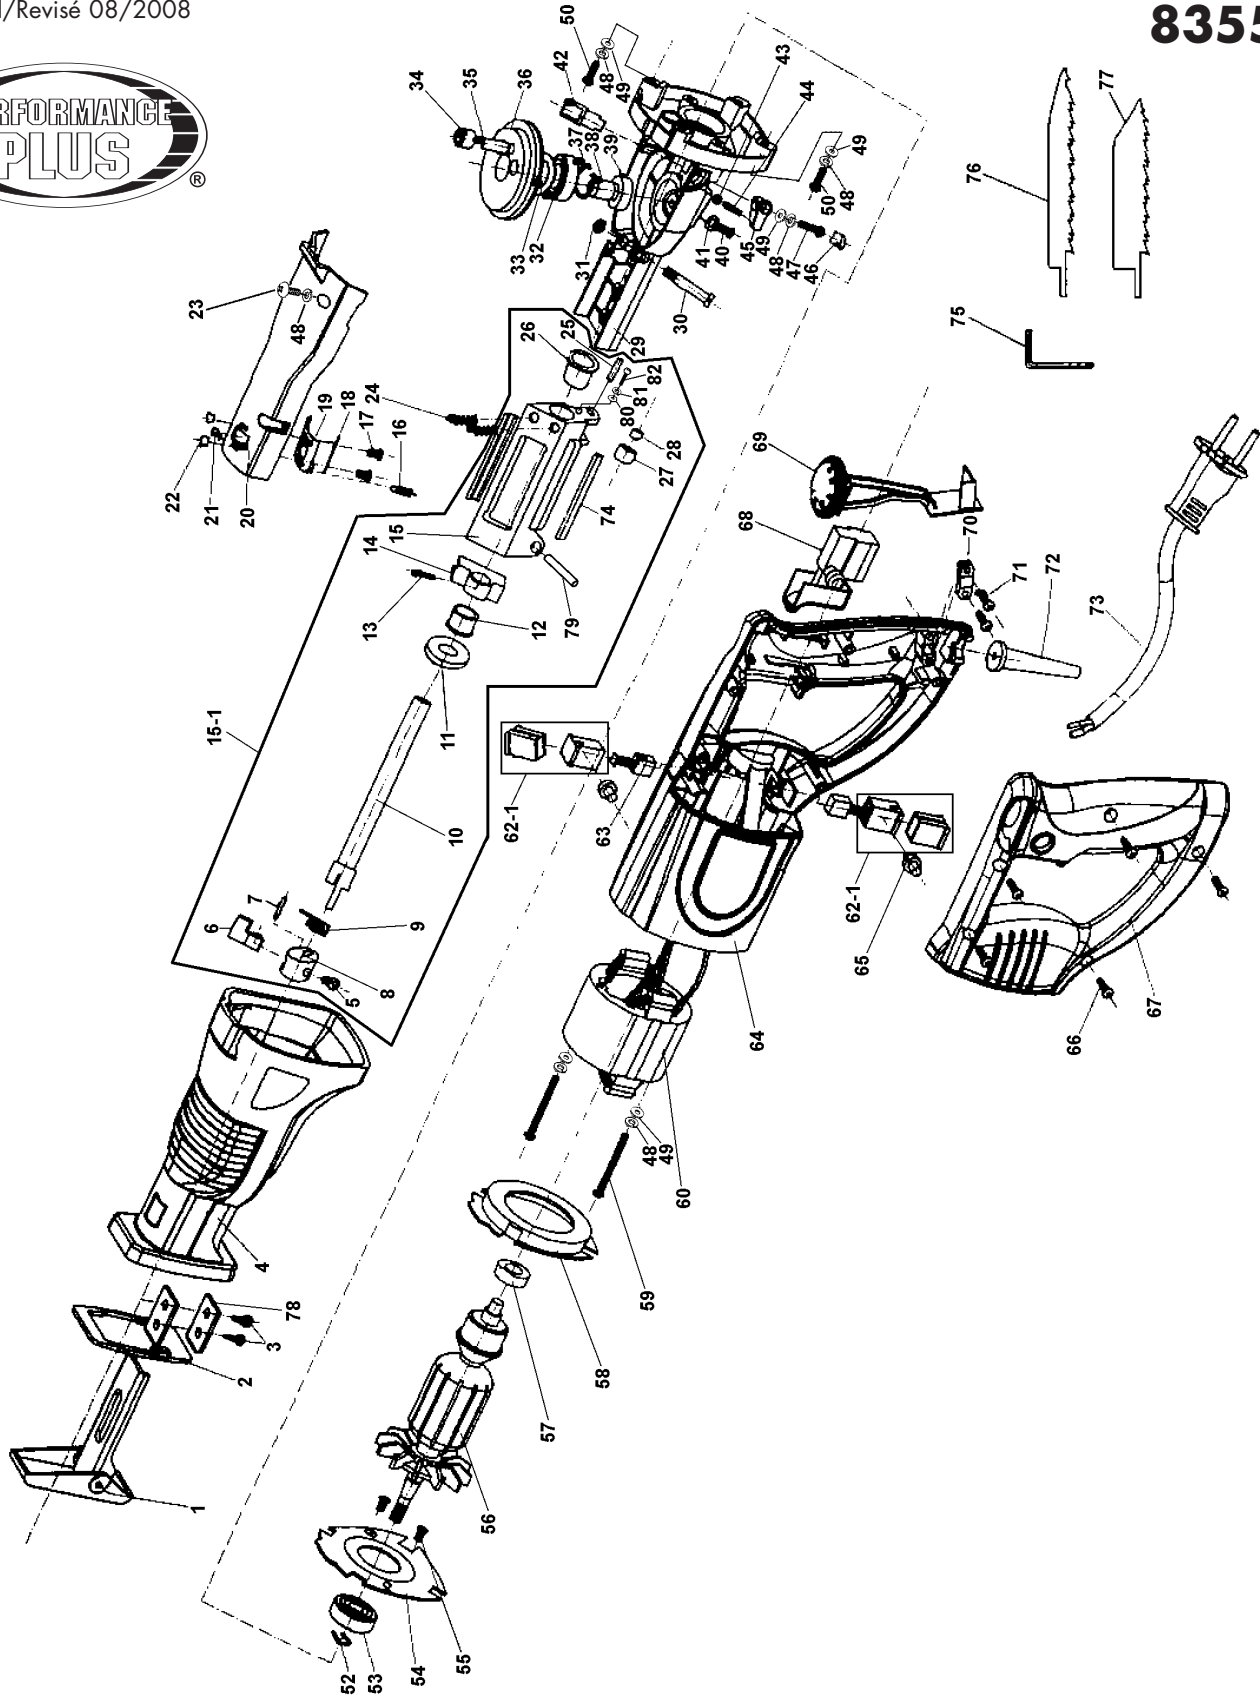

Service Manual / Manuel de Service

Variable Speed Oscillating Reciprocating Saw Kit Ens. Scie Alternative Oscillante à Vitesses Variables

Revised/Revisé 08/2008

8355QC

Parts Pricing List / Liste de Prix des Pièces

8355QC

Diag.	Order # Com.	English Description	Description Française	Qty./Qté.	Price/Prix
1	4808350010	ADJUSTABLE BOTTOM PLATE	PLATEAU DU BRAS AJUSTABLE	1	$27.54
2	4808350020	GUARD PLATE	PLAQUE DU GARDE	1	$25.24
3	4808350030	ROUND HD ALLEN SCREW	VIS A TETE RONDE "ALLEN"	2	$2.01
4	4808350040	RUBBER SLEEVE	MANCHON EN CAOUTCHOUC	1	$14.89
5	4808350050	HOLDING SCREW	VIS DE RETENUE	1	$2.13
6	4808350060	HOLDING LEVER	LEVIER DE RETENU	1	$4.54
7	4808350070	PIN	GOUPILLE	1	$1.44
8	4808350080	BLADE HOLDER	PORTE-LAME	1	$9.14
9	4808350090	SPRING	RESSORT	1	$2.82
10	4808350100	RECIPROCATING BAR	BARRE DE MOUVEMENT	1	$9.14
11	4808350110	FELT	FEUTRE	1	$2.93
12	4808350120	OIL-LESS BEARING A	ROULEMENT A BILLES SANS HUILE A	1	$11.44
13	4808350130	SPRING PIN	GOUPILLE A RESSORT	1	$2.93
14	4808350140	SLIDE GUIDE	GUIDE DE COULISSEMENT	1	$5.69
15	4808350150	RECIPROCATING BAR SUPPORT	SUP. DE LA BARRE DE MOUVEMENT	1	$25.24
15-1	4808350151	RECIPROCATING BAR ASS'Y	ASS. DE LA BARRE DE MOUVEMENT	1	$45.94
16	4808350160	SPRING	RESSORT	1	$3.05
17	4808350170	COUNTERSUNK SCREW	VIS A TETE FRAISEE	2	$1.67
18	4808350180	PRESSURE PLATE	PLAQUE DE PRESSION	1	$4.54
19	4808350190	BLADE HOLDER GUIDE	GUIDE DU SUPPORT DE RETENU/LAME	1	$6.84
20	4808350200	HEAD COVER	COUVERCLE DE LA TETE	1	$11.44
21	4808350210	BLADE HOLDER GUIDE BOTTOM	BAS DU GUIDE DU PORTE-LAME	1	$4.54
22	4808350220	AXIS NUT	ECROU D'AXE	2	$2.24
23	4808350230	PAN HD SCREW	VIS A TETE BOMBEE	3	$1.67
24	4808350240	SPRING	RESSORT	2	$4.20
25	4808350250	SHAFT	TIGE	1	$4.31
26	4808350260	BEARING B WITHOUT OIL	ROULEMENT A BILLES SANS HUILE B	1	$11.33
27	4808350270	NEEDLE BEARING COVER	COUV. DU ROULEMENT A AIGUILLES	1	$5.69
28	4808350280	NEEDLE BEARING	ROULEMENT A AIGUILLES	1	$12.59
29	4808350290	MAIN FRAME	CHASSIS PRINCIPAL	1	$17.19
30	4808350300	SPECIAL SCREW	VIS SPECIALE	1	$3.28
31	4808350310	NYLON HEX. NUT	ECROU HEX. AVEC NYLON	1	$2.13
32	4808350320	BALL BEARING	ROULEMENT A BILLES	1	$12.25
33	4808350330	WASHER	RONDELLE	1	$2.01
34	4808350340	WHEEL	ROUE	1	$6.04
35	4808350350	PIN	GOUPILLE	1	$3.28
36	4808350360	GEAR	ENGRENAGE	1	$34.44
37	4808350370	RETAINING RING/BORE	ANNEAU DE RETENU/ALESAGE	1	$1.67
38	4808350380	SPINDLE	ARBRE	1	$6.61
39	4808350390	BALL BEARING	ROULEMENT A BILLES	1	$13.74
40	4808350400	COUNTERSUNK SCREW	VIS A TETE FRAISEE	1	$1.78
41	4808350410	SPECIAL WASHER	RONDELLE SPECIALE	1	$2.01
42	4808350420	MODE SELECTOR PIN	GOUPILLE DU SELECTEUR DE MODE	1	$7.99
43	4808350430	STEEL BALL	BILLE EN ACIER	1	$2.59
44	4808350440	SPRING	RESSORT	2	$2.59
45	4808350450	MODE SELECTOR	SELECTEUR DE MODE	1	$5.69
46	4808350460	BUTTON COVER	COUVERCLE DU BOUTON	1	$1.67

Pricing subject to change without prior notice. / Prix sujet à changement sans préavis.