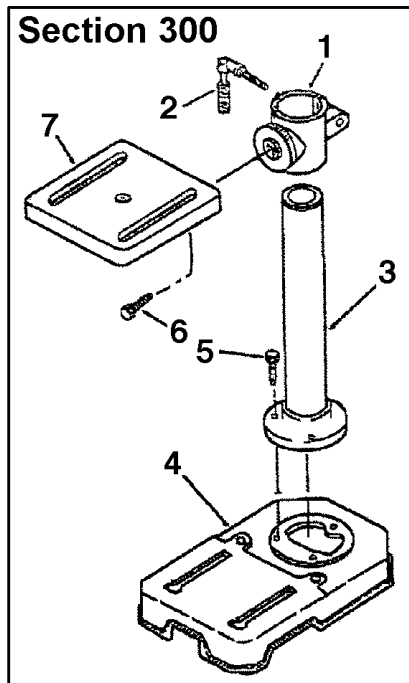

KC-108C

Parts Pricing List / Liste de Prix des Pièces

KC-108C

Diag.	Order # Com.	English Description	Description Française	Qty./Qté.	Price/Prix
1	4001080010	HEAD	TETE	1	\$68.94
2	4001080020	NYLON NUT	ECROU EN NYLON	1	\$1.67
3	4001080030	WASHER	RONDELLE	2	\$1.50
4	4001080040	HEX. BOLT	BOULON HEXAGONAL	2	\$1.84
5	4001080050	MOTOR PULLEY	POULIE DU MOTEUR	1	\$22.94
6	4001080060	SET SCREW	VIS SANS TETE	1	\$1.55
7	4001080070	MOTOR	MOTEUR	1	\$63.25
7-2	4001080072	STARTING CAPACITOR	CONDENSATEUR DE DEMARRAGE	1	\$21.79
8	4001080080	MOTOR STOP	BUTEE DU MOTEUR	1	\$5.58
9	4001080090	MOTOR STOP SPRING	RESSORT DE BUTEE DU MOTEUR	1	\$4.31
10	4001080100	MOTOR ADJUSTING KNOB	BOUTON DE REGLAGE DU MOTEUR	1	\$3.28
11	4001080110	SET SCREW	VIS SANS TETE	2	\$1.90
12	4001080120	KNOB	BOUTON	3	\$3.97
13	4001080130	HANDLE ROD	TIGE DE LA POIGNEE	3	\$8.45
14	4001080140	PINION SHAFT	ARBRE DU PIGNON	1	\$24.55
15	4001080150	HEX. NUT	ECROU HEXAGONAL	1	\$1.55
16	4001080160	SET SCREW	VIS SANS TETE	1	\$1.90
17	4001080170	TOOTH WASHER	RONDELLE DENTELEE	1	\$1.67
18	4001080180	PAN HD. SCREW	VIS	1	\$1.55
19	4001080190	SWITCH BOX	BOITIER DE L'INTERRUPTEUR	1	\$8.45
20	4001080200	SCREW	VIS	2	\$1.55
21	4001080210	SWITCH (4 PRONG)	INTERRUPTEUR (4 PATTES)	1	\$11.49
22	4001080220	SELF TAPPING SCREW	VIS AUTOTARAUDEUSE	2	\$1.55
23	4001080230	SWITCH PLATE	PLAQUE DE L'INTERRUPTEUR	1	\$3.39
24	4001080240	SWITCH KEY	CLE DE SECURITE	1	\$3.39
25	4001080250	WIRE CONNECTOR	CONNECTEUR DE FIL	3	\$2.59
26	4001080260	SPRING SEAT	SIEGE DU RESSORT	2	\$3.62
27	4001080270	SPRING RETAINER	SUPPORT DU RESSORT	1	\$2.70
28-1	4001080281	SPRING & CAP ASS.	RESSORT ET COUVERCLE ASS.	1	\$11.44
30	4001080300	HEX. NUT	ECROU HEXAGONAL	2	\$1.61
31	4001080310	HEX. NUT	ECROU HEXAGONAL	2	\$1.67
32	4001080320	POINTER	INDICATEUR	1	\$1.78
33	4001080330	POWER CORD	CORDON D'ALIMENTATION	1	\$14.89
34	4001080340	ALLEN KEY (4MM)	CLE HEXAGONALE (4MM)	1	\$2.70
	400108MBIL	BILINGUAL MANUAL KC-108C	MANUEL BILINGUE KC-108C	1	\$15.00