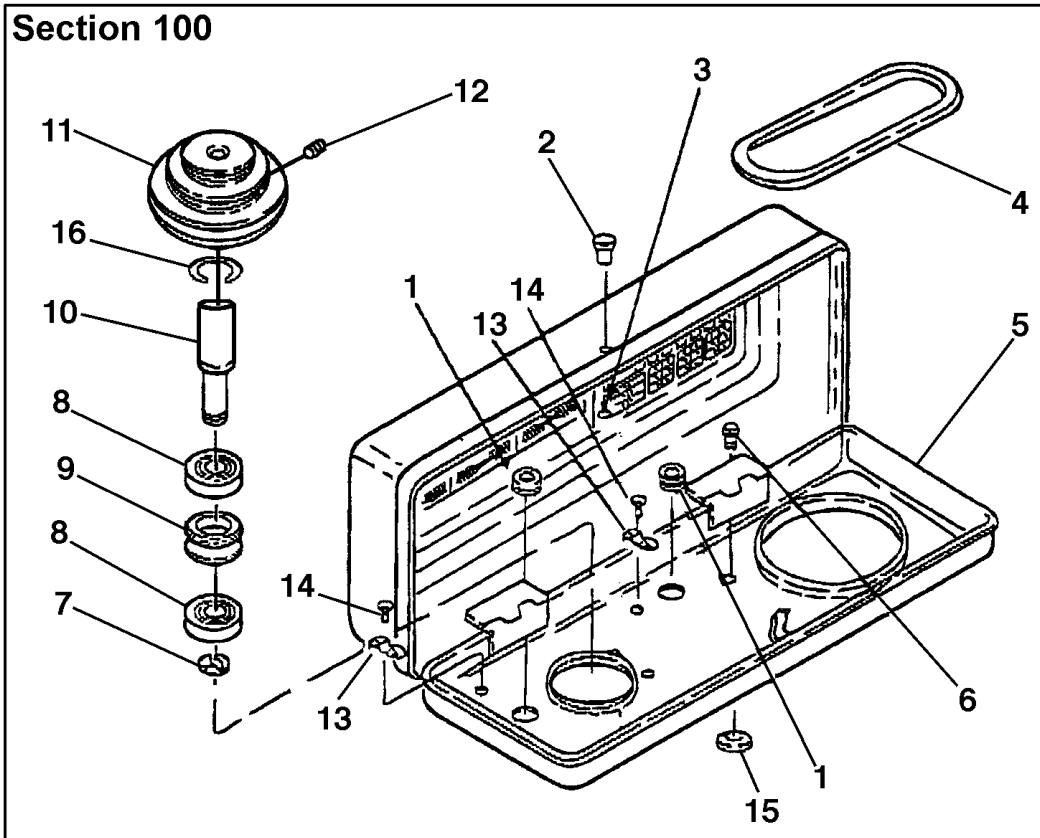

KC-108C

Parts Pricing List / Liste de Prix des Pièces

KC-108C

Diag.	Order # Com.	English Description	Description Française	Qty./Qté.	Price/Prix
1	4001080010	HEAD	TETE	1	\$68.94
2	4001080020	NYLON NUT	ECROU EN NYLON	1	\$1.67
3	4001080030	WASHER	RONDELLE	2	\$1.50
4	4001080040	HEX. BOLT	BOULON HEXAGONAL	2	\$1.84
5	4001080050	MOTOR PULLEY	POULIE DU MOTEUR	1	\$22.94
6	4001080060	SET SCREW	VIS SANS TETE	1	\$1.55
7	4001080070	MOTOR	MOTEUR	1	\$63.25
7-2	4001080072	STARTING CAPACITOR	CONDENSATEUR DE DEMARRAGE	1	\$21.79
8	4001080080	MOTOR STOP	BUTEE DU MOTEUR	1	\$5.58
9	4001080090	MOTOR STOP SPRING	RESSORT DE BUTEE DU MOTEUR	1	\$4.31
10	4001080100	MOTOR ADJUSTING KNOB	BOUTON DE REGLAGE DU MOTEUR	1	\$3.28
11	4001080110	SET SCREW	VIS SANS TETE	2	\$1.90
12	4001080120	KNOB	BOUTON	3	\$3.97
13	4001080130	HANDLE ROD	TIGE DE LA POIGNEE	3	\$8.45
14	4001080140	PINION SHAFT	ARBRE DU PIGNON	1	\$24.55
15	4001080150	HEX. NUT	ECROU HEXAGONAL	1	\$1.55
16	4001080160	SET SCREW	VIS SANS TETE	1	\$1.90
17	4001080170	TOOTH WASHER	RONDELLE DENTELEE	1	\$1.67
18	4001080180	PAN HD. SCREW	VIS	1	\$1.55
19	4001080190	SWITCH BOX	BOITIER DE L'INTERRUPTEUR	1	\$8.45
20	4001080200	SCREW	VIS	2	\$1.55
21	4001080210	SWITCH (4 PRONG)	INTERRUPTEUR (4 PATTES)	1	\$11.49
22	4001080220	SELF TAPPING SCREW	VIS AUTOTARAUDEUSE	2	\$1.55
23	4001080230	SWITCH PLATE	PLAQUE DE L'INTERRUPTEUR	1	\$3.39
24	4001080240	SWITCH KEY	CLE DE SECURITE	1	\$3.39
25	4001080250	WIRE CONNECTOR	CONNECTEUR DE FIL	3	\$2.59
26	4001080260	SPRING SEAT	SIEGE DU RESSORT	2	\$3.62
27	4001080270	SPRING RETAINER	SUPPORT DU RESSORT	1	\$2.70
28-1	4001080281	SPRING & CAP ASS.	RESSORT ET COUVERCLE ASS.	1	\$11.44
30	4001080300	HEX. NUT	ECROU HEXAGONAL	2	\$1.61
31	4001080310	HEX. NUT	ECROU HEXAGONAL	2	\$1.67
32	4001080320	POINTER	INDICATEUR	1	\$1.78
33	4001080330	POWER CORD	CORDON D'ALIMENTATION	1	\$14.89
34	4001080340	ALLEN KEY (4MM)	CLE HEXAGONALE (4MM)	1	\$2.70
	400108MBIL	BILINGUAL MANUAL KC-108C	MANUEL BILINGUE KC-108C	1	\$15.00