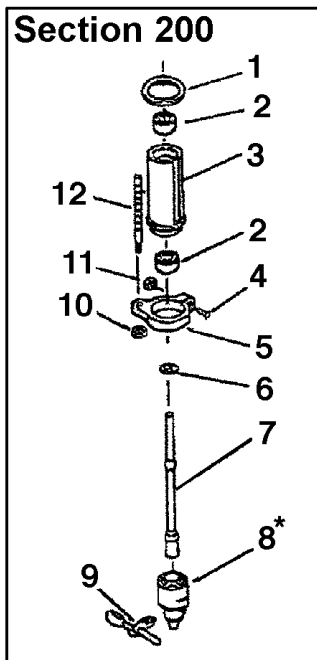

KC-108C

Parts Pricing List / Liste de Prix des Pièces

KC-108C

Diag.	Order # Com.	English Description	Description Française	Qty./Qté.	Price/Prix
1	4001080010	HEAD	TETE	1	\$68.94
2	4001080020	NYLON NUT	ECROU EN NYLON	1	\$1.67
3	4001080030	WASHER	RONDELLE	2	\$1.50
4	4001080040	HEX. BOLT	BOULON HEXAGONAL	2	\$1.84
5	4001080050	MOTOR PULLEY	POULIE DU MOTEUR	1	\$22.94
6	4001080060	SET SCREW	VIS SANS TETE	1	\$1.55
7	4001080070	MOTOR	MOTEUR	1	\$63.25
7-2	4001080072	STARTING CAPACITOR	CONDENSATEUR DE DEMARRAGE	1	\$21.79
8	4001080080	MOTOR STOP	BUTEE DU MOTEUR	1	\$5.58
9	4001080090	MOTOR STOP SPRING	RESSORT DE BUTEE DU MOTEUR	1	\$4.31
10	4001080100	MOTOR ADJUSTING KNOB	BOUTON DE REGLAGE DU MOTEUR	1	\$3.28
11	4001080110	SET SCREW	VIS SANS TETE	2	\$1.90
12	4001080120	KNOB	BOUTON	3	\$3.97
13	4001080130	HANDLE ROD	TIGE DE LA POIGNEE	3	\$8.45
14	4001080140	PINION SHAFT	ARBRE DU PIGNON	1	\$24.55
15	4001080150	HEX. NUT	ECROU HEXAGONAL	1	\$1.55
16	4001080160	SET SCREW	VIS SANS TETE	1	\$1.90
17	4001080170	TOOTH WASHER	RONDELLE DENTELEE	1	\$1.67
18	4001080180	PAN HD. SCREW	VIS	1	\$1.55
19	4001080190	SWITCH BOX	BOITIER DE L'INTERRUPTEUR	1	\$8.45
20	4001080200	SCREW	VIS	2	\$1.55
21	4001080210	SWITCH (4 PRONG)	INTERRUPTEUR (4 PATTES)	1	\$11.49
22	4001080220	SELF TAPPING SCREW	VIS AUTOTARAUDEUSE	2	\$1.55
23	4001080230	SWITCH PLATE	PLAQUE DE L'INTERRUPTEUR	1	\$3.39
24	4001080240	SWITCH KEY	CLE DE SECURITE	1	\$3.39
25	4001080250	WIRE CONNECTOR	CONNECTEUR DE FIL	3	\$2.59
26	4001080260	SPRING SEAT	SIEGE DU RESSORT	2	\$3.62
27	4001080270	SPRING RETAINER	SUPPORT DU RESSORT	1	\$2.70
28-1	4001080281	SPRING & CAP ASS.	RESSORT ET COUVERCLE ASS.	1	\$11.44
30	4001080300	HEX. NUT	ECROU HEXAGONAL	2	\$1.61
31	4001080310	HEX. NUT	ECROU HEXAGONAL	2	\$1.67
32	4001080320	POINTER	INDICATEUR	1	\$1.78
33	4001080330	POWER CORD	CORDON D'ALIMENTATION	1	\$14.89
34	4001080340	ALLEN KEY (4MM)	CLE HEXAGONALE (4MM)	1	\$2.70
	400108MBIL	BILINGUAL MANUAL KC-108C	MANUEL BILINGUE KC-108C	1	\$15.00