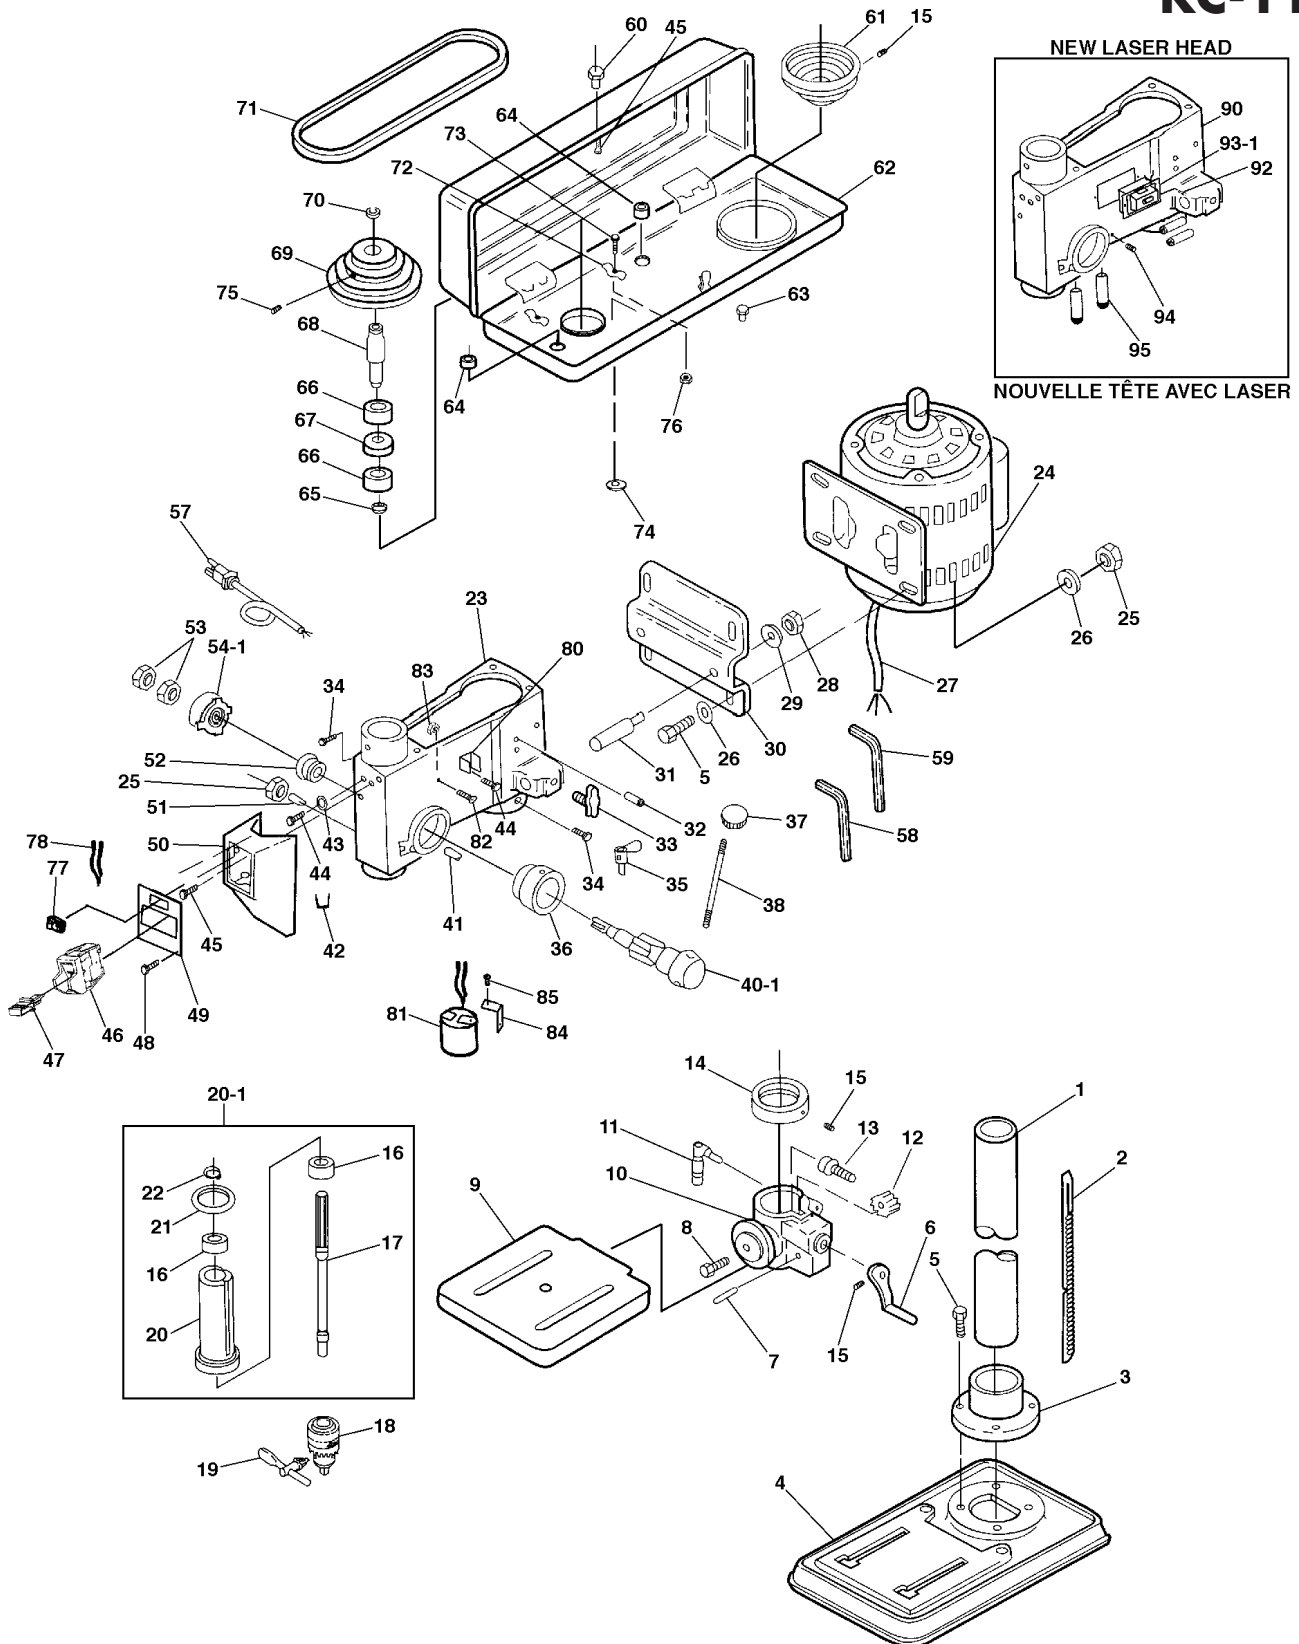

Service Manual / Manuel de Service

10" Drill Press with Dual Laser Guide System Perceuse À Colonne 10" avec Guide de Laser Double

Revised/Revisé 08/2008

KC-110C

Parts Pricing List / Liste de Prix des Pièces

KC-110C

Diag.	Order # Com.	English Description	Description Française	Qty./Qté.	Price/Prix
1	4001100010	COLUMN	COLONNE	1	$34.33
2	4001100020	RACK	CREMAILIERE	1	$22.60
3	4001100030	COLUMN SUPPORT	SUPPORT DE LA COLONNE	1	$16.73
4	4001100040	BASE	BASE	1	$44.45
5	4001100050	HEX. BOLT	BOULON HEXAGONAL	4	$1.78
6	4001100060	CRANK HANDLE	POIGNEE D'ELEVATION	1	$12.25
7	4001100070	GEAR SHAFT	TIGE DE L'ENGRENAGE	1	$3.28
8	4001100080	HEX. BOLT	BOULON HEXAGONAL	1	$2.13
9	4001100090	SQUARE TABLE	TABLE CARREE	1	$38.93
10	4001100100	TABLE SUPORT W/ SCALE	SUPPORT DE TABLE AVEC ECHELLE	1	$27.43
11	4001100110	TABLE LOCK HANDLE	POIGNEE DE VERROUILLAGE	1	$6.15
12	4001100120	HELICAL GEAR	ENGRENAGE HELICOIDALE	1	$11.44
13	4001100130	ELEVATION WORM GEAR	TIGE D'ELEVATION	1	$13.63
14	4001100140	RACK COLLAR	COLLIER DE LA COLONNE	1	$8.80
15	4001100150	SET SCREW	VIS SANS TETE	2	$1.55
16	4001100160	BALL BEARING	ROULEMENT A BILLES	2	$11.10
17	4001100170	SPINDLE SHAFT	TIGE DE L'ARBRE	1	$25.24
18	KDC-12	1/2" CHUCK	MANDRIN 1/2"	1	-
19	KM-003	CHUCK KEY	CLÉ DE MANDRIN	1	-
20	4001100200	QUILL	QUILLE	1	$45.60
20-1	4001100201	COMPLETE QUILL ASS'Y	QUILLE ASSEMBLEE	1	$80.33
21	4001100210	GASKET	JOINT D'ETANCHEITE	1	$3.97
22	4001100220	RETAINING RING	ANNEAU DE RETENU	1	$1.55
23	4001100230	HEAD	TETE	1	$96.54
24	4001100240	MOTOR	MOTEUR	1	$102.35
25	4001100250	HEX. NUT	ECROU HEXAGONAL	4	$1.61
26	4001100260	WASHER	RONDELLE	8	$1.50
27	4001100270	MOTOR CORD	CORDON DU MOTEUR	1	$12.25
28	4001100280	HEX. NUT	ECROU HEXAGONAL	2	$1.50
29	4001100290	LOCK WASHER	RONDELLE A RESSORT	2	$1.55
30	4001100300	MOTOR BRACKET	SUPPORT DU MOTEUR	1	$12.48
31	4001100310	MOTOR BRACKET SHAFT	TIGE SUPPORT DU MOTEUR	2	$4.89
32	4001100320	ROLL PIN	GOUPILLE A RESSORT	1	$1.78
33	4001100330	KNOB SCREW	BOUTON DE SERRAGE	2	$3.28
34	4001100340	SET SCREW	VIS SANS TETE	3	$1.90
35	4001100350	LOCK KNOB	BOUTON DE VERROUILLAGE	1	$3.05
36	4001100360	DEPTH STOP W/SCALE	BAGUE D'ARRET AVEC ECHELLE	1	$9.60
37	4001100370	HANDLE KNOB	BOUTON DE LA POIGNEE	3	$3.97
38	4001100380	HANDLE	POIGNEE	3	$9.03
40-1	4001100401	PINION SHAFT ASS'Y	TIGE PIGNON ET MOYAU ASS.	1	$24.90
41	4001100410	STOP PIN	GOUPILLE D'ARRET	1	$2.70
42	4001100420	WIRE JUMPER	LIAISON DE FIL	2	$2.70
43	4001100430	TOOTH WASHER	RONDELLE DENTELEE	2	$1.67
44	4001100440	PAN HD. SCREW	VIS	2	$1.55
45	4001100450	PAN HD SCREW.	VIS	2	$1.55
46	4001100460	SWITCH (2 PRONG)	INTERRUPTEUR (2 PATTES)	1	$7.65
47	4001100470	SAFETY SWITCH KEY	CLE DE SECURITE D'INTERRUPTEUR	1	$3.34

Pricing subject to change without prior notice. / Prix sujet à changement sans préavis.