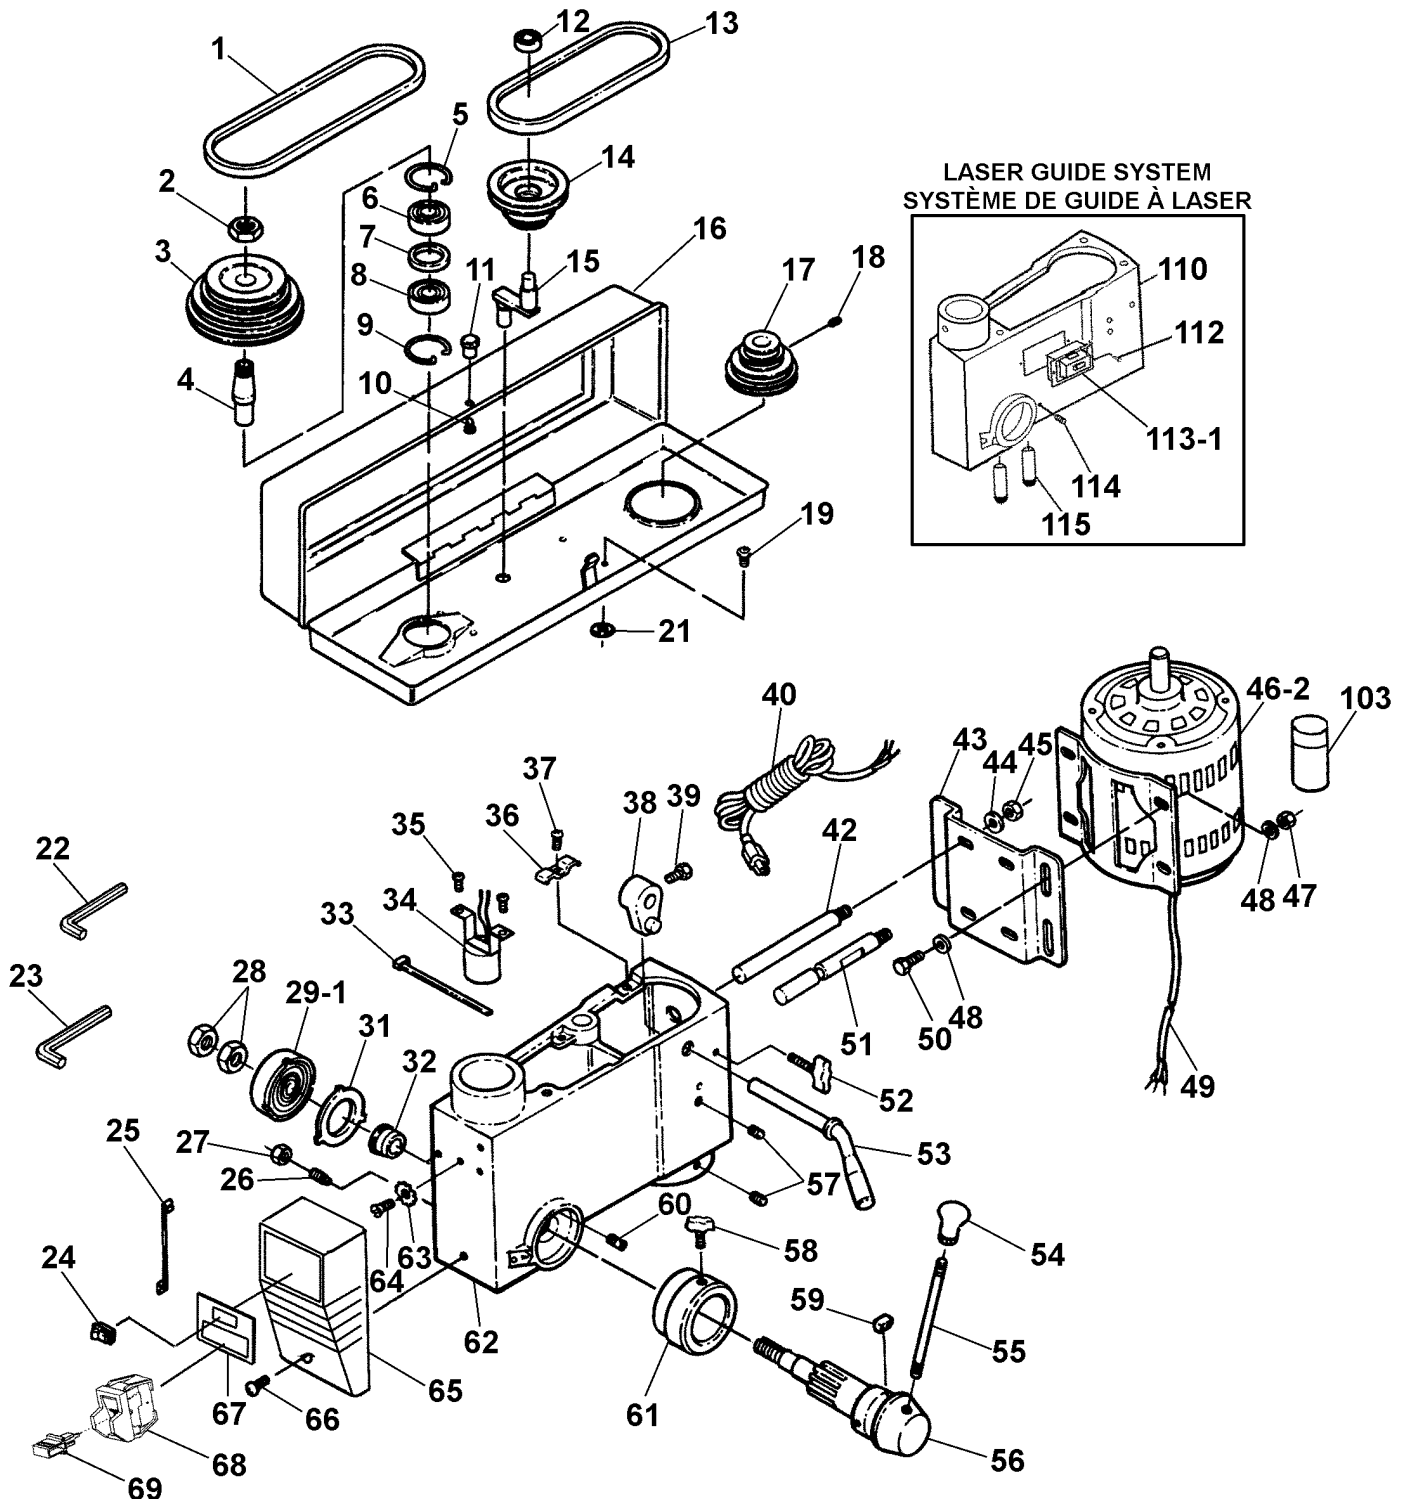

Head and Pulley Cover Diagram / Diagramme de la Tête et du Couvercle des Poulies

KC-117C/FC