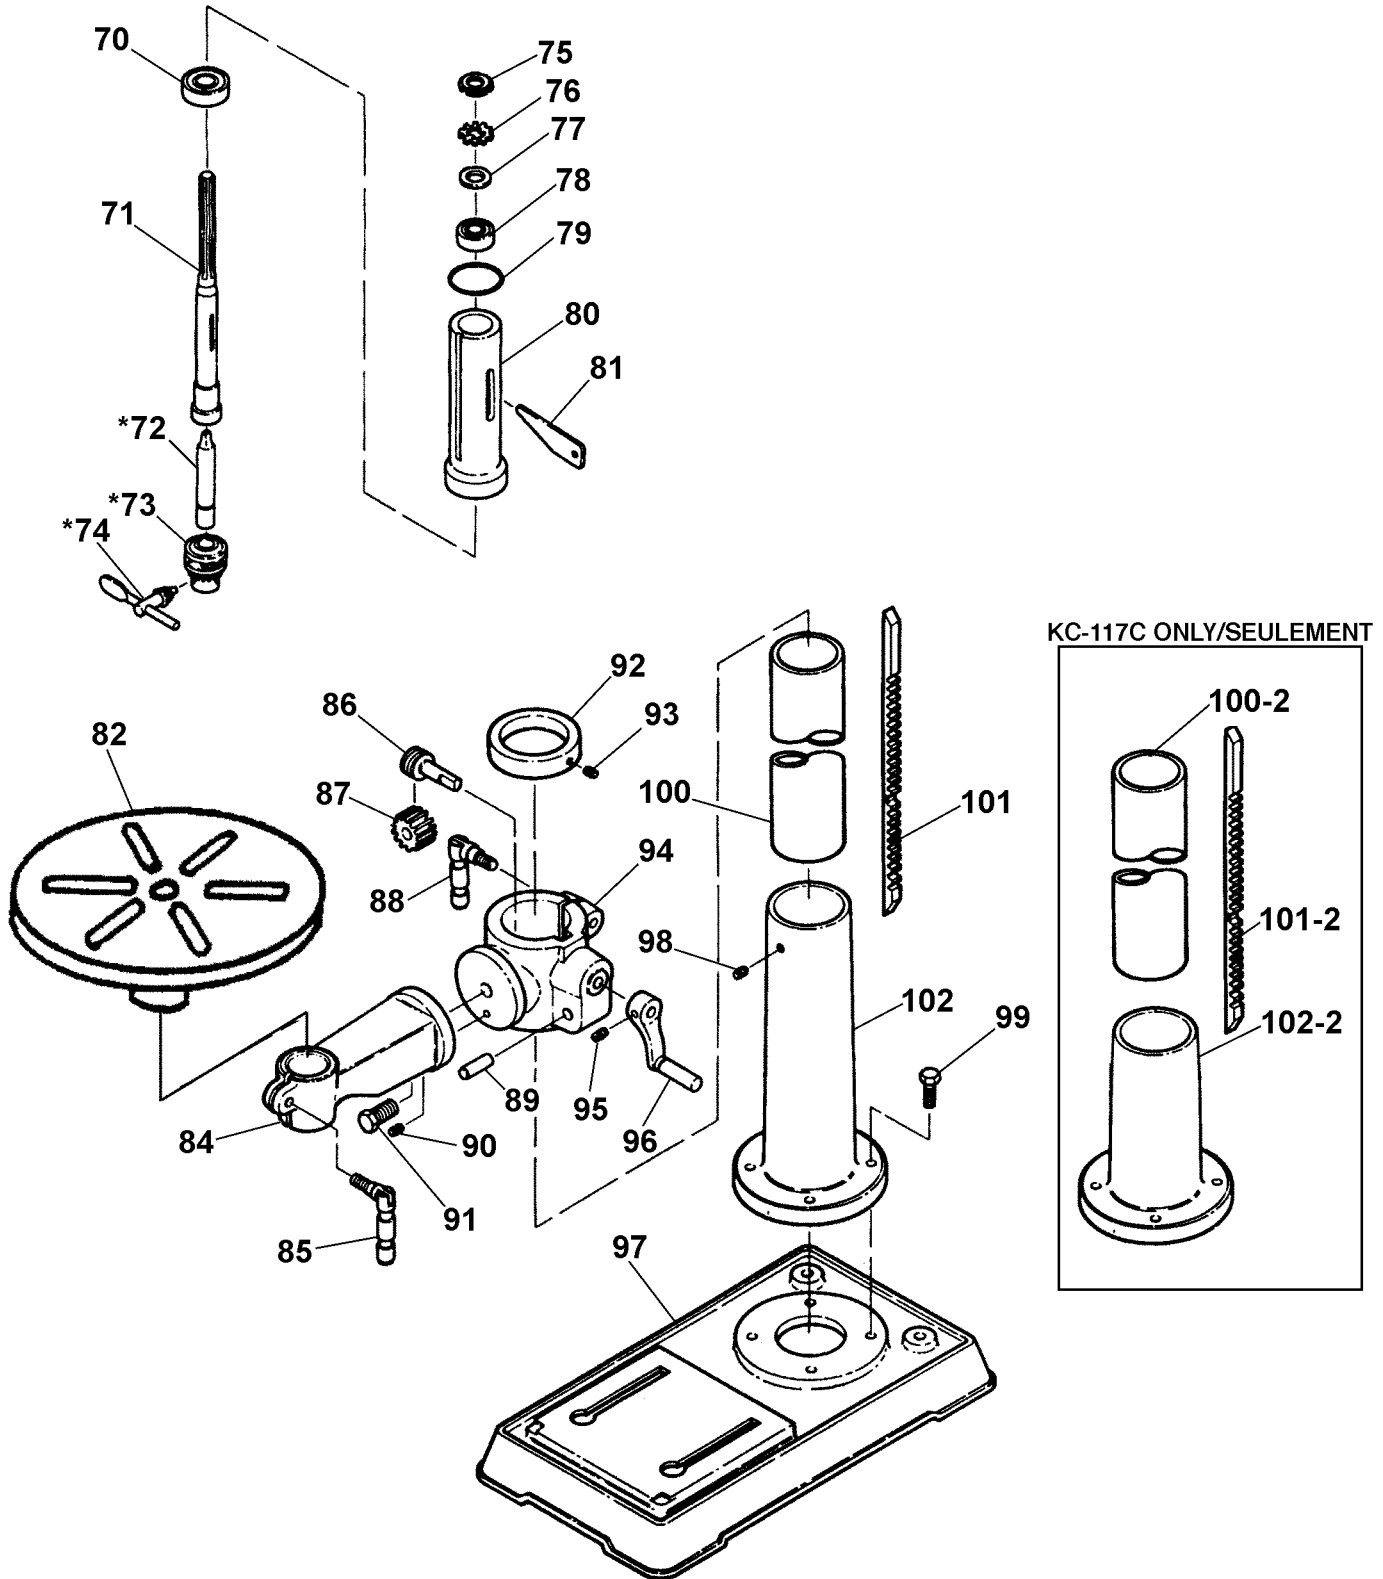

KC-117C/FC

Parts Pricing List / Liste de Prix des Pièces

KC-117C/FC

Diag.	Order # Com.	English Description	Description Française	Qty./Qté.	Price/Prix
1	4001170010	"V" BELT	COURROIE EN "V"	1	\$9.83
2	4001170020	PULLEY HEX. NUT	ECROU HEXAGONAL DE POULIE	1	\$3.74
3	4001170030	SPINDLE PULLEY	POULIE DE L'ARBRE	1	\$33.29
4	4001170040	PULLEY SPINDLE	ARBRE DE LA POULIE	1	\$27.20
5	4001170050	WIRE RETAINING RING/BORE	ANNEAU DE RETENU EN BRO./ALES.	1	\$2.01
6	4001170060	BALL BEARING	ROULEMENT A BILLES	1	\$17.19
7	4001170070	SPACER	ESPACEUR	1	\$4.08
8	4001170080	BALL BEARING	ROULEMENT A BILLES	1	\$17.19
9	4001170090	WIRE RETAINING RING/BORE	ANNEAU DE RETENU EN BRO./ALES.	1	\$2.01
10	4001170100	PAN HD SCREW	VIS A TETE BOMBEE	1	\$1.55
11	4001170110	COVER KNOB	BOUTON DU COUVERCLE	1	\$2.59
12	4001170120	BALL BEARING	ROULEMENT A BILLES	1	\$11.44
13	4001170130	"V" BELT	COURROIE EN "V"	1	\$9.83
14	4001170140	IDLER PULLEY	POULIE DU CENTRE	1	\$27.43
15	4001170150	IDLER PIVOT	SIEGE DE POULIE	1	\$13.40
16	4001170160	PULLEY COVER	COUVERCLE DE PROTECTION	1	\$57.44
17	4001170170	MOTOR PULLEY	POULIE DU MOTEUR	1	\$25.01
18	4001170180	SET SCREW	VIS SANS TETE	1	\$2.13
19	4001170190	SCREW WITH WASHER	VIS AVEC RONDELLE	1	\$1.90
21	4001170210	FOAM WASHER	RONDELLE EN MOUSSE	1	\$1.55
22	4001170220	ALLEN KEY (3MM)	CLE HEXAGONALE (3MM)	1	\$2.59
23	4001170230	ALLEN KEY (5MM)	CLE HEXAGONALE (5MM)	1	\$2.82
24	4001170240	LIGHT SWITCH (2 PRONG)	INTERRUPTEUR/LUMIERE (2 PATTES)	1	\$10.06
25	4001170250	3" CONNECTION WIRE	RACCORD ELECTRIQUE 3"	1	\$2.24
26	4001170260	SET SCREW (SPECIAL)	VIS SANS TETE (SPECIALE)	1	\$2.01
27	4001170270	HEX. NUT	ECROU HEXAGONAL	1	\$1.73
28	4001170280	SPECIAL HEX. NUT	ECROU HEXAGONAL SPECIAL	2	\$2.13
29-1	4001170291	SPRING & CAP ASS'Y	RESSORT & COUVERCLE ASSEMBLE	1	\$10.98
31	4001170310	SPRING RETAINER	RETENUE DU RESSORT	1	\$3.74
32	4001170320	SPRING SEAT	SIEGE DU RESSORT	1	\$4.31
33	4001170330	TIE WRAP	ATTACHE FIL	1	\$1.32
34	4001170340	BULB SOCKET ASSEMBLY	DOUILLE POUR LUMIERE ASS.	1	\$5.69
35	4001170350	PAN HD SCREW	VIS A TETE BOMBEE	2	\$1.55
36	4001170360	CORD CLAMP	ATTACHE FIL	1	\$1.67
37	4001170370	PAN HD SCREW	VIS A TETE BOMBEE	1	\$1.55
38	4001170380	ADJUSTING LEVER	LEVIER D'AJUSTEMENT	1	\$10.18
39	4001170390	HEX. BOLT	BOULON HEXAGONAL	1	\$1.67
40	4001170400	POWER CORD	CORDON D'ALIMENTATION	1	\$17.19
42	4001170420	MOTOR SUPPORT ROD (LEFT)	TIGE DE SUPPORT DU MOTEUR (GAU.)	1	\$9.60
43	4001170430	MOTOR MOUNT BRACKET	SUPPORT DE MONTAGE DU MOTEUR	1	\$10.18
44	4001170440	SPRING WASHER	RONDELLE A RESSORT	2	\$1.78
45	4001170450	HEX. NUT	ECROU HEXAGONAL	2	\$1.78
46-2	4001170462	MOTOR	MOTEUR	1	\$171.35
47	4001170470	HEX. NUT	ECROU HEXAGONAL	4	\$1.61
48	4001170480	WASHER	RONDELLE	8	\$1.61
49	4001170490	MOTOR CORD	CORDON DU MOTEUR	1	\$6.84
50	4001170500	HEX. BOLT	BOULON HEXAGONAL	4	\$1.67