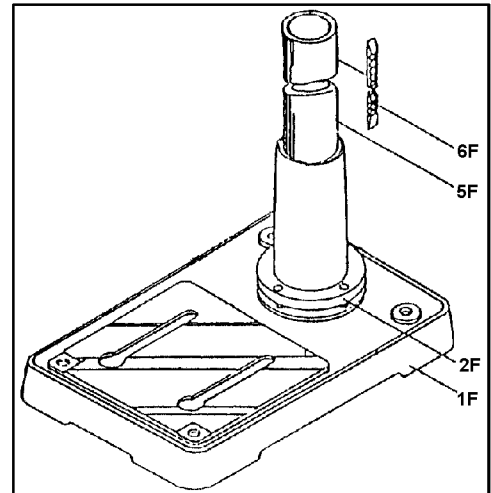

Service Manual / Manuel de Service

Drill Presses Perceuses à Colonne

Revised/Revisé 08/2008

KC-13C/FC

KC-13FC ONLY / SEULEMENT

Parts Pricing List / Liste de Prix des Pièces

KC-13C/FC

Diag.	Order # Com.	English Description	Description Française	Qty./Qté.	Price/Prix
1B	0213160010	BASE (KC-13C BENCH MOD.)	SOCLE (KC-13C MOD. D'ETABLIE)	1	\$73.54
1F	0213160011	BASE (KC-13FC FLOOR MOD.)	SOCLE (KC-13FC MOD. PLANCHER)	1	\$80.33
2B	0213160020	BASE FLANGE (KC-13C)	BRIDE COLONNE (KC-13C/)	1	\$27.43
2F	0213160021	BASE FLANGE (KC-13FC)	BRIDE COLONNE (KC-13FC)	1	\$68.71
3	0213160030	SPRING WASHER	RONDELLE A RESSORT	4	\$1.67
4	0213160040	HEX. BOLT	BOULON HEXAGONAL	4	\$1.90
5B	0213160050	COLUMN (KC-13C BENCH MOD.)	COLONNE (KC-13C)	1	\$67.56
5F	0213160051	COLUMN (KC-13FC FLOOR MOD.)	COLONNE (KC-13FC)	1	\$100.80
6B	0213160060	RACK (KC-13C BENCH MOD.)	CREMAILLE (KC-13C)	1	\$26.05
6F	0213160061	RACK (KC-13FC FLOOR MOD.)	CREMAILLE (KC-13FC)	1	\$29.84
9A	0213160091	COMPLETE HANDLE	MANIVELLE COMPLETE	1	\$14.89
11	0213160110	BRACKET LOCK HANDLE	POIGNEE DE VERROUILLAGE/SUP.	1	\$9.72
12	0213160120	GEAR PIN	GOUPILLE DE L'ENGRENAGE	1	\$5.00
13	0213160130	HEX. BOLT	BOULON HEXAGONAL	1	\$1.55
14	0213160140	RACK COLLAR	COLLIER DE LA CREMAILLE	1	\$12.59
15	0213160150	SCALE SLEEVE	BAGUE DE PROFONDEUR	1	\$9.60
16	0213160160	RIVET	RIVET	1	\$1.55
17	0213160170	LOCK PIN	GOUPILLE	2	\$2.70
18	0213160180	HANDLE KNOB	BOUTON DES POIGNEES	3	\$3.39
19	0213160190	FEED HANDLE	MANIVELLE DE PROFONDEUR	3	\$10.06
20	0213160200	HANDLE HUB	MOYEU DES POIGNEES	1	\$22.83
21	0213160210	FEED PINION SHAFT	TIGE DU PIGNON	1	\$50.20
22	0213160220	DEPTH SCALE	ECHELLE DE PROFONDEUR	1	\$3.39
23	0213160230	SET SCREW	VIS SANS TETE	1	\$1.78
25	0213160250	SET SCREW	VIS SANS TETE	1	\$1.78
26	0213160260	LOCK KNOB	BOUTON DE VERROUILLAGE	1	\$3.16
27	0213160270	POWER CORD	CORDON D'ALIMENTATION	1	\$17.19
28	0213160280	SPRING	RESSORT	1	\$3.28
29	0213160290	ADJUSTING ROD	TIGE D'AJUSTEMENT	1	\$3.39
30	0213160300	RUBBER PAD	BOUT EN CAOUTCHOUC	1	\$2.24
34	0213160340	STRAIN RELIEF	ATTACHE DE FIL	2	\$2.59
35	0213160350	MOTOR CORD	CORDON DU MOTEUR	1	\$9.14
36	0213160360	CORD CLAMP	ATTACHE FIL	2	\$2.13
37	0213160370	PAN HD SCREW	VIS A TETE BOMBEE	2	\$1.55
41	0213160410	MOTOR	MOTEUR	1	\$224.25
41-2	0213160412	STARTING CAPACITOR	CONDENSATEUR DE DEMARRAGE	1	\$34.33
41-5	0213160415	STARTER SWITCH	COMMUTATEUR DE DEMARRAGE	1	\$21.79
41-6	0213160416	STARTING POINT SHEET	POINTE DU COMMUTATEUR	1	\$19.49
42	0213160420	SET SCREW	VIS SANS TETE	1	\$1.55
43	0213160430	MOTOR PULLEY	POULIE MOTEUR	1	\$25.01
44	0213160440	V-BELT	COURROIE	1	\$11.21
45	0213160450	HEX. BOLT	BOULON HEXAGONAL	1	\$1.73
47	0213160470	FLANGE HD SCREW	VIS A TETE BRIDEE	4	\$1.55
50	0213160500	LOCK KNOB	BOUTON DE VERROUILLAGE	1	\$3.16
51	0213160510	COVER KNOB	BOUTON DU COUVERCLE	1	\$3.16
52	0213160520	PULLEY COVER	COUVERCLE DES POULIES	1	\$43.53
53	0213160530	FLANGE HD SCREW	VIS A TETE BRIDEE	1	\$1.55