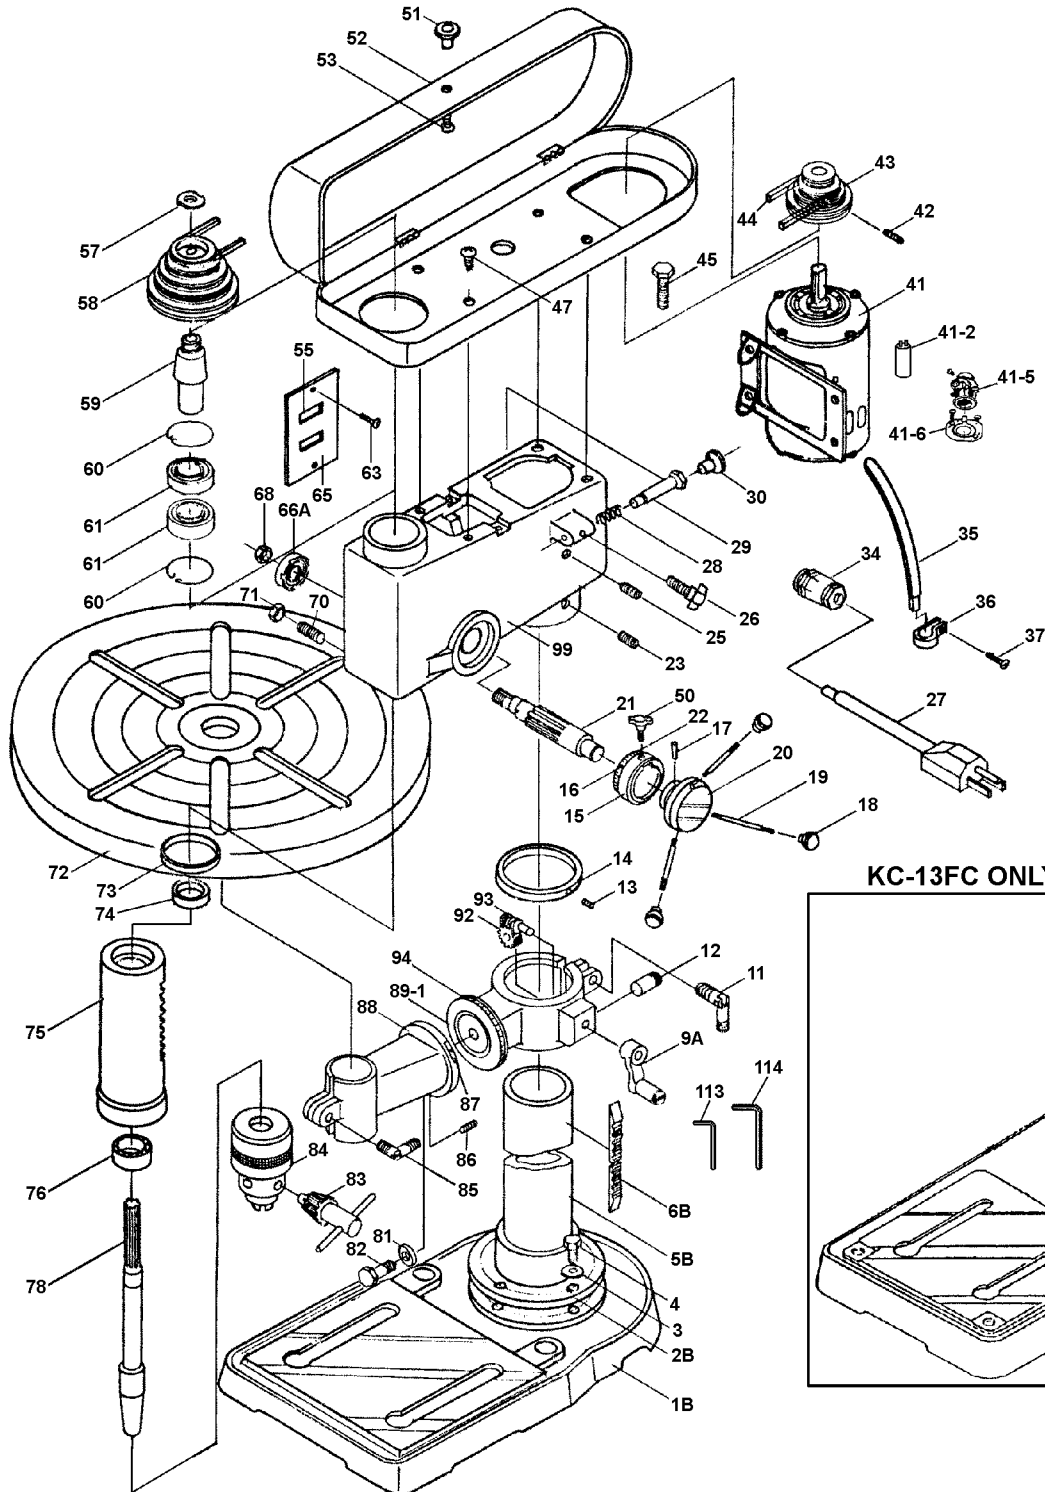

Service Manual / Manuel de Service

Drill Presses Perceuses à Colonne

Revised/Revisé 08/2008

KC-13C/FC

KC-13FC ONLY / SEULEMENT

Parts Pricing List / Liste de Prix des Pièces

KC-13C/FC

Diag.	Order # Com.	English Description	Description Française	Qty./Qté.	Price/Prix
1B	0213160010	BASE (KC-13C BENCH MOD.)	SOCLE (KC-13C MOD. D'ETABLIE)	1	\$73.54
1F	0213160011	BASE (KC-13FC FLOOR MOD.)	SOCLE (KC-13FC MOD. PLANCHER)	1	\$80.33
2B	0213160020	BASE FLANGE (KC-13C)	BRIDE COLONNE (KC-13C/)	1	\$27.43
2F	0213160021	BASE FLANGE (KC-13FC)	BRIDE COLONNE (KC-13FC)	1	\$68.71
3	0213160030	SPRING WASHER	RONDELLE A RESSORT	4	\$1.67
4	0213160040	HEX. BOLT	BOULON HEXAGONAL	4	\$1.90
5B	0213160050	COLUMN (KC-13C BENCH MOD.)	COLONNE (KC-13C)	1	\$67.56
5F	0213160051	COLUMN (KC-13FC FLOOR MOD.)	COLONNE (KC-13FC)	1	\$100.80
6B	0213160060	RACK (KC-13C BENCH MOD.)	CREMAILLE (KC-13C)	1	\$26.05
6F	0213160061	RACK (KC-13FC FLOOR MOD.)	CREMAILLE (KC-13FC)	1	\$29.84
9A	0213160091	COMPLETE HANDLE	MANIVELLE COMPLETE	1	\$14.89
11	0213160110	BRACKET LOCK HANDLE	POIGNEE DE VERROUILLAGE/SUP.	1	\$9.72
12	0213160120	GEAR PIN	GOUPILLE DE L'ENGRENAGE	1	\$5.00
13	0213160130	HEX. BOLT	BOULON HEXAGONAL	1	\$1.55
14	0213160140	RACK COLLAR	COLLIER DE LA CREMAILLE	1	\$12.59
15	0213160150	SCALE SLEEVE	BAGUE DE PROFONDEUR	1	\$9.60
16	0213160160	RIVET	RIVET	1	\$1.55
17	0213160170	LOCK PIN	GOUPILLE	2	\$2.70
18	0213160180	HANDLE KNOB	BOUTON DES POIGNEES	3	\$3.39
19	0213160190	FEED HANDLE	MANIVELLE DE PROFONDEUR	3	\$10.06
20	0213160200	HANDLE HUB	MOYEU DES POIGNEES	1	\$22.83
21	0213160210	FEED PINION SHAFT	TIGE DU PIGNON	1	\$50.20
22	0213160220	DEPTH SCALE	ECHELLE DE PROFONDEUR	1	\$3.39
23	0213160230	SET SCREW	VIS SANS TETE	1	\$1.78
25	0213160250	SET SCREW	VIS SANS TETE	1	\$1.78
26	0213160260	LOCK KNOB	BOUTON DE VERROUILLAGE	1	\$3.16
27	0213160270	POWER CORD	CORDON D'ALIMENTATION	1	\$17.19
28	0213160280	SPRING	RESSORT	1	\$3.28
29	0213160290	ADJUSTING ROD	TIGE D'AJUSTEMENT	1	\$3.39
30	0213160300	RUBBER PAD	BOUT EN CAOUTCHOUC	1	\$2.24
34	0213160340	STRAIN RELIEF	ATTACHE DE FIL	2	\$2.59
35	0213160350	MOTOR CORD	CORDON DU MOTEUR	1	\$9.14
36	0213160360	CORD CLAMP	ATTACHE FIL	2	\$2.13
37	0213160370	PAN HD SCREW	VIS A TETE BOMBEE	2	\$1.55
41	0213160410	MOTOR	MOTEUR	1	\$224.25
41-2	0213160412	STARTING CAPACITOR	CONDENSATEUR DE DEMARRAGE	1	\$34.33
41-5	0213160415	STARTER SWITCH	COMMUTATEUR DE DEMARRAGE	1	\$21.79
41-6	0213160416	STARTING POINT SHEET	POINTE DU COMMUTATEUR	1	\$19.49
42	0213160420	SET SCREW	VIS SANS TETE	1	\$1.55
43	0213160430	MOTOR PULLEY	POULIE MOTEUR	1	\$25.01
44	0213160440	V-BELT	COURROIE	1	\$11.21
45	0213160450	HEX. BOLT	BOULON HEXAGONAL	1	\$1.73
47	0213160470	FLANGE HD SCREW	VIS A TETE BRIDEE	4	\$1.55
50	0213160500	LOCK KNOB	BOUTON DE VERROUILLAGE	1	\$3.16
51	0213160510	COVER KNOB	BOUTON DU COUVERCLE	1	\$3.16
52	0213160520	PULLEY COVER	COUVERCLE DES POULIES	1	\$43.53
53	0213160530	FLANGE HD SCREW	VIS A TETE BRIDEE	1	\$1.55