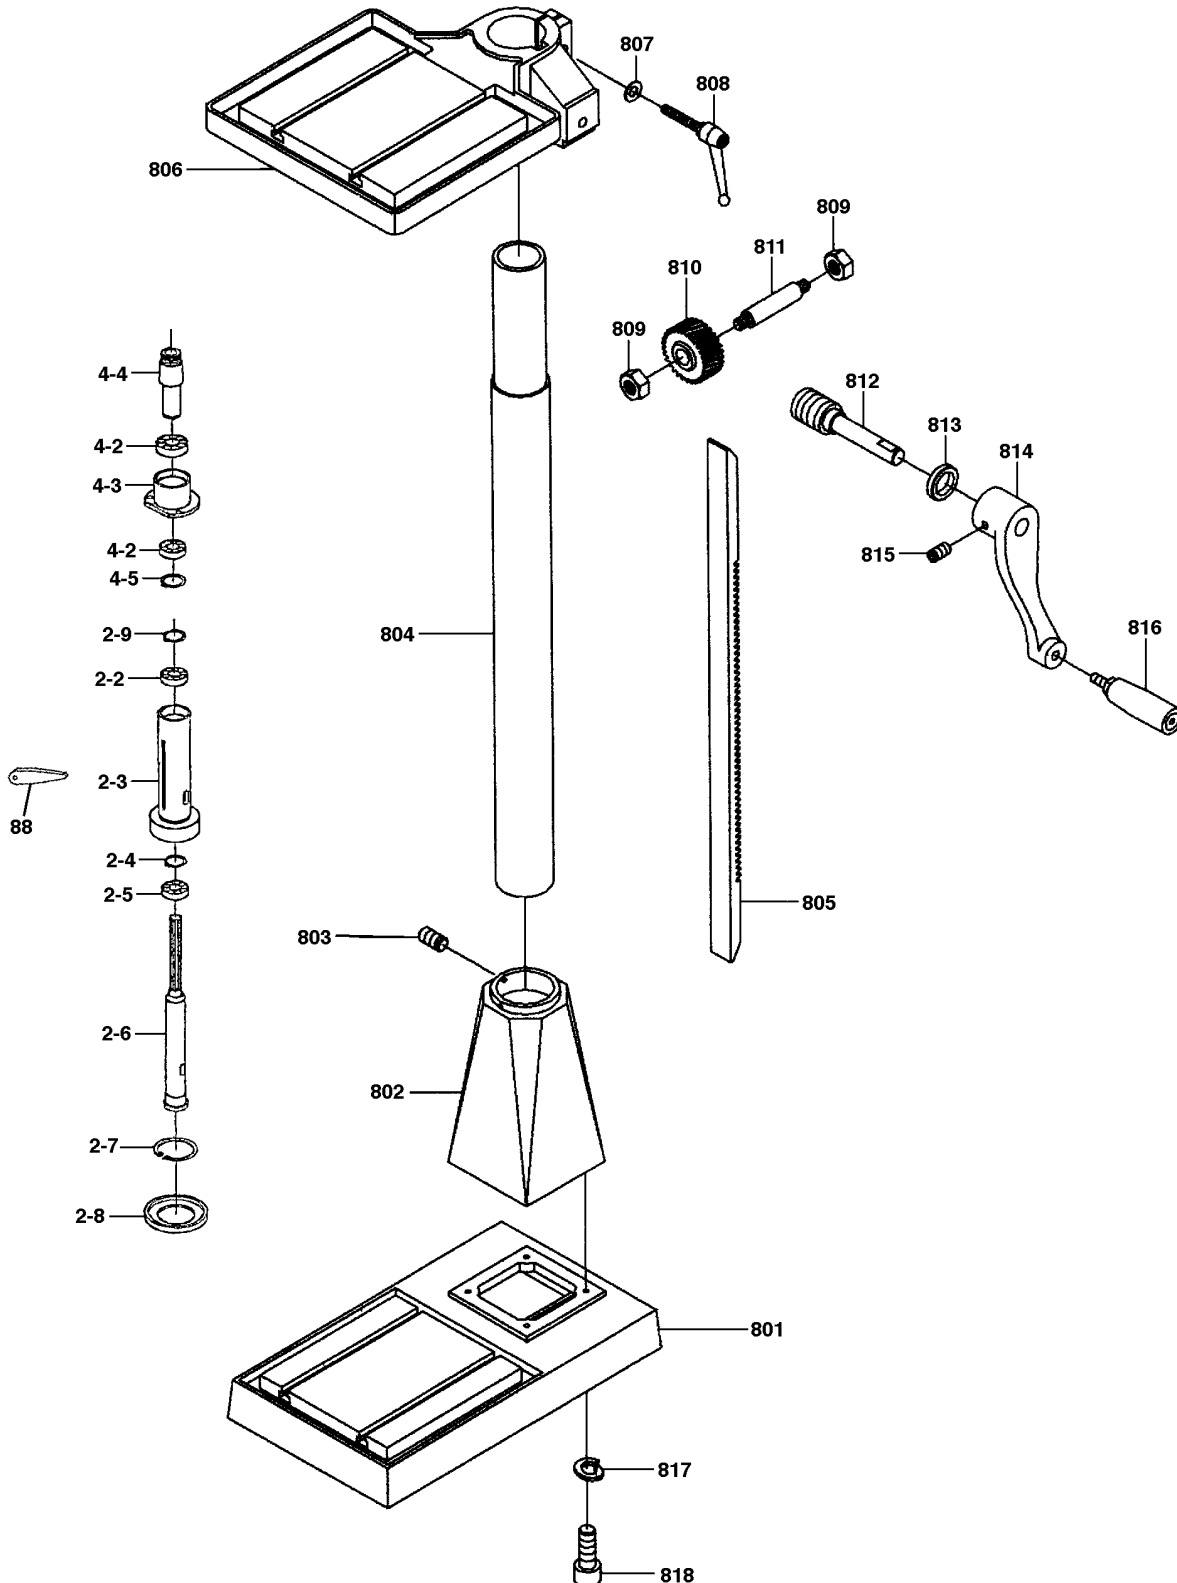

# Parts Pricing List / Liste de Prix des Pièces **KC-32VS**

Diag.	Order # Com.	English Description	Description Française	Qty./Qté.	Price/Prix
1	1200320010	HEAD BODY	BOITIER DE LA TETE	1	\$458.85
2-1	1200320021	SPINDLE QUILL ASS'Y	QUILLE ET ARBRE ASSEMBLE	1	\$572.70
2-2	1200320022	BALL BEARING	ROULEMENT A BILLES	1	\$22.94
2-3	1200320023	QUILL	QUILLE	1	\$261.05
2-4	1200320024	C-RETAINING RING	ANNEAU EN "C"	1	\$2.59
2-5	1200320025	BALL BEARING	ROULEMENT A BILLES	1	\$52.84
2-6	1200320026	SPINDLE SHAFT	ARBRE	1	\$309.35
2-7	1200320027	C-RETAINING RING	ANNEAU EN "C"	1	\$2.59
2-8	1200320028	BEARING CAP	COUVERCLE DE ROULEMENT	1	\$14.89
2-9	1200320029	C-RETAINING RING	ANNEAU EN "C"	1	\$2.59
3	1200320030	RUBBER FLANGE	BRIDE EN CAOUTCHOUC	1	\$4.54
4-1	1200320041	SPINDLE TAPER SLEEVE ASS'Y	ADAPTATEUR CONIQUE ASS.	1	\$217.35
4-2	1200320042	BALL BEARING	ROULEMENT A BILLES	2	\$41.34
4-3	1200320043	BEARING BASE	SUPPORT DU ROULEMENT	1	\$50.31
4-4	1200320044	SPINDLE TAPER SLEEVE	ADAPTATEUR CONIQUE DE L'ARBRE	1	\$98.73
4-5	1200320045	C-RETAINING RING	ANNEAU EN "C"	1	\$2.59
5	1200320050	SPINDLE PULLEY	POULIE DE L'ARBRE	1	\$112.53
6	1200320060	SPINDLE LOCK NUT	ECROU DE L'ARBRE	1	\$14.89
7	1200320070	CAP SCREW	BOULON A TETE CYLINDRIQUE	3	\$1.73
8	1200320080	PINION SHAFT	TIGE A PIGNON	1	\$96.43
9	1200320090	FLAT CROSS HD. SCREW	VIS A TETE PLATE	1	\$1.55
10	1200320100	KEY	CLE DE RETENUE	1	\$2.47
11	1200320110	PINION SUPPORT	SUPPORT DE LA TIGE A PIGNON	1	\$50.43
12	1200320120	CAP SCREW	BOULON A TETE CYLINDRIQUE	3	\$2.01
13	1200320130	PIN	GOUPILLE	1	\$1.90
14	1200320140	INDICATOR PLATE	PLAQUE INDICATRICE	1	\$3.28
15	1200320150	RIVET	RIVET	2	\$2.01
16	1200320160	GRADUATED DIAL INDICATOR	CADRAN INDICATEUR GRADUE	1	\$68.94
17	1200320170	PIN	GOUPILLE	1	\$3.28
18	1200320180	SCALE BASE BOLT	BOULON DE RETENU INDICATEUR	1	\$12.59
19	1200320190	HANDLE BODY	SUPPORT DES POIGNEES	1	\$73.43
20	1200320200	BUSHING WASHER	RONDELLE BAGUE	1	\$2.24
21	1200320210	CAP SCREW	BOULON A TETE CYLINDRIQUE	1	\$2.70
22	1200320220	FIXED GRIP	LOCQUET DE VERROUILLAGE	1	\$6.73
23	1200320230	HANDLE	POIGNEE	3	\$13.05
24	1200320240	KNOB	BOUTON DE LA POIGNEE	3	\$21.56
25	1200320250	SPRING BASE	BASE DU RESSORT	1	\$33.18
27	1200320270	CR. RD. HD. SCREW	BOULON A TETE RONDE	3	\$1.67
28	1200320280	SPRING COVER	COUVERCLE DU RESSORT	1	\$57.21
29	1200320290	SPRING WASHER	RONDELLE A RESSORT	2	\$1.50
30	1200320300	WASHER	RONDELLE	1	\$1.50
31	1200320310	LOCK KNOB	BOUTON DE VERROUILLAGE	1	\$4.43
32	1200320320	SET SCREW	VIS SANS TETE	4	\$1.90
33	1200320330	KEY SCREW	BOULON CLE	1	\$10.06
34	1200320340	HEX. NUT	ECROU HEX.	1	\$1.55
35	1200320350	BELT COVER	COUVERCLE DES COURROIES	1	\$342.70
36	1200320360	MOTOR COVER	COUVERCLE DU MOTEUR	1	\$228.85