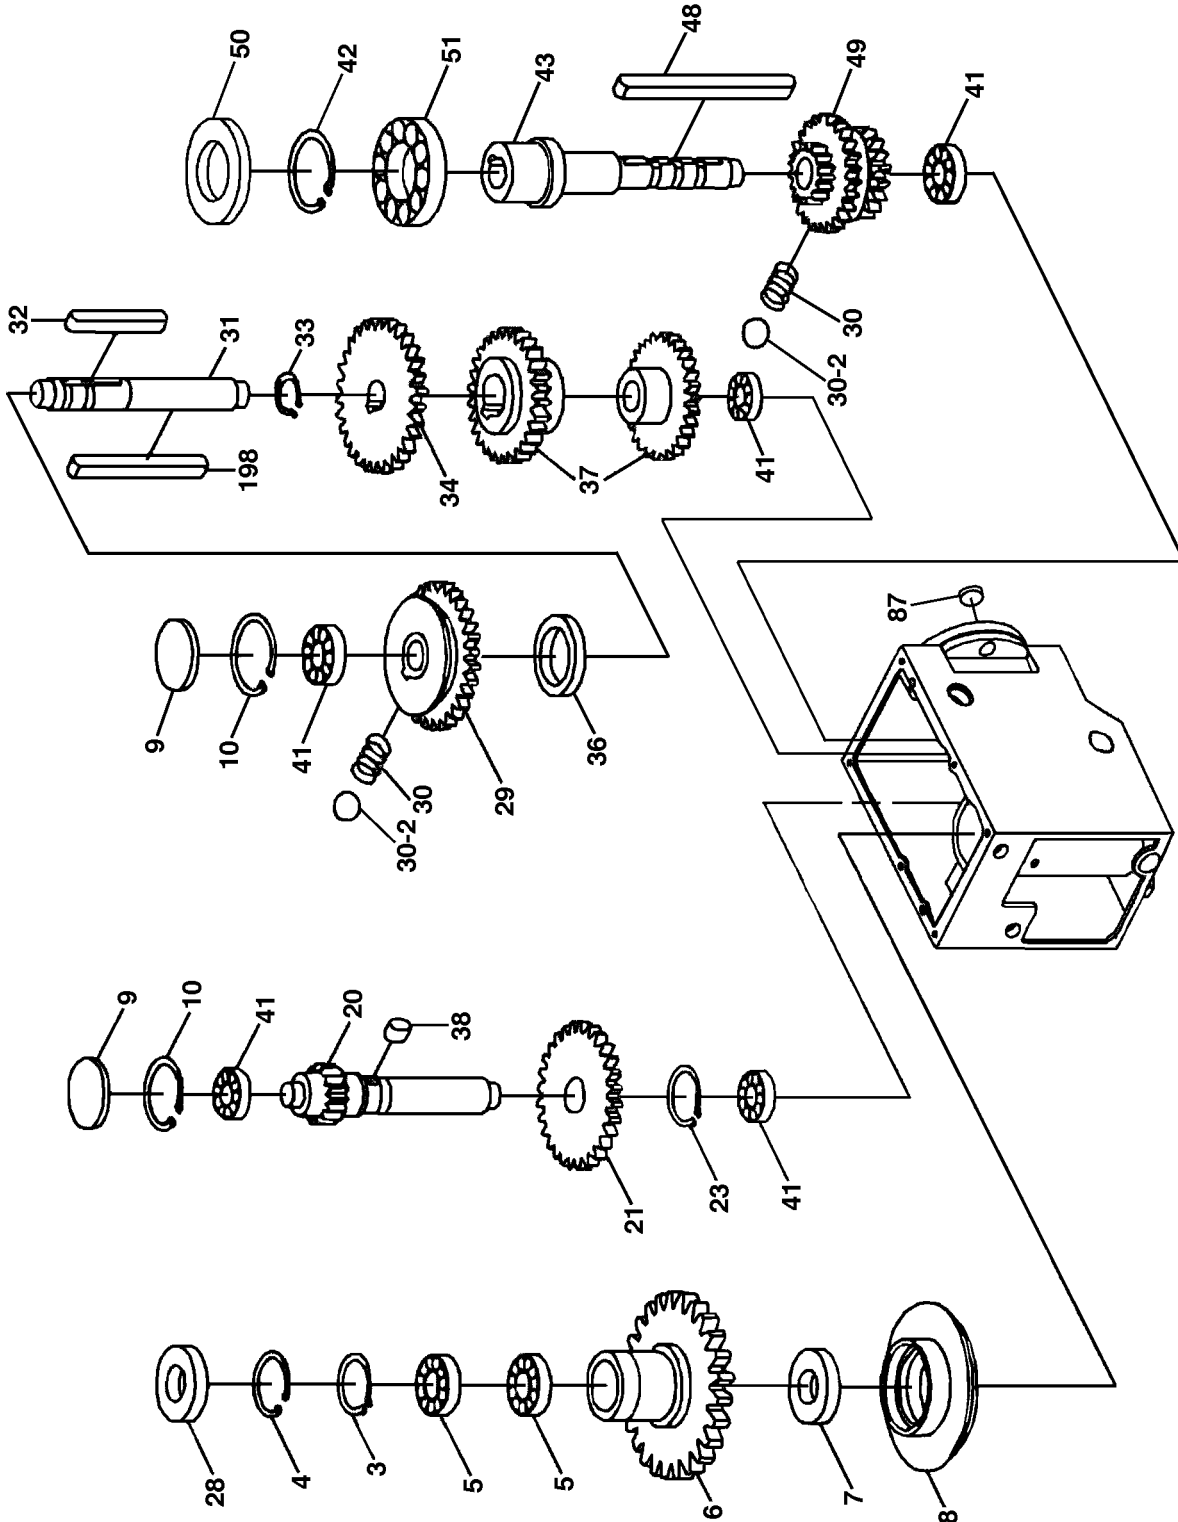

Service Manual / Manuel de Service

21" Gearhead Drilling Machine Perceuse avec Tête à Engrenage 21"

Revised/Revisé 08/2008

Gear Box Diagram / Diagramme du Boîtier D'Engrenage

KC-40HS