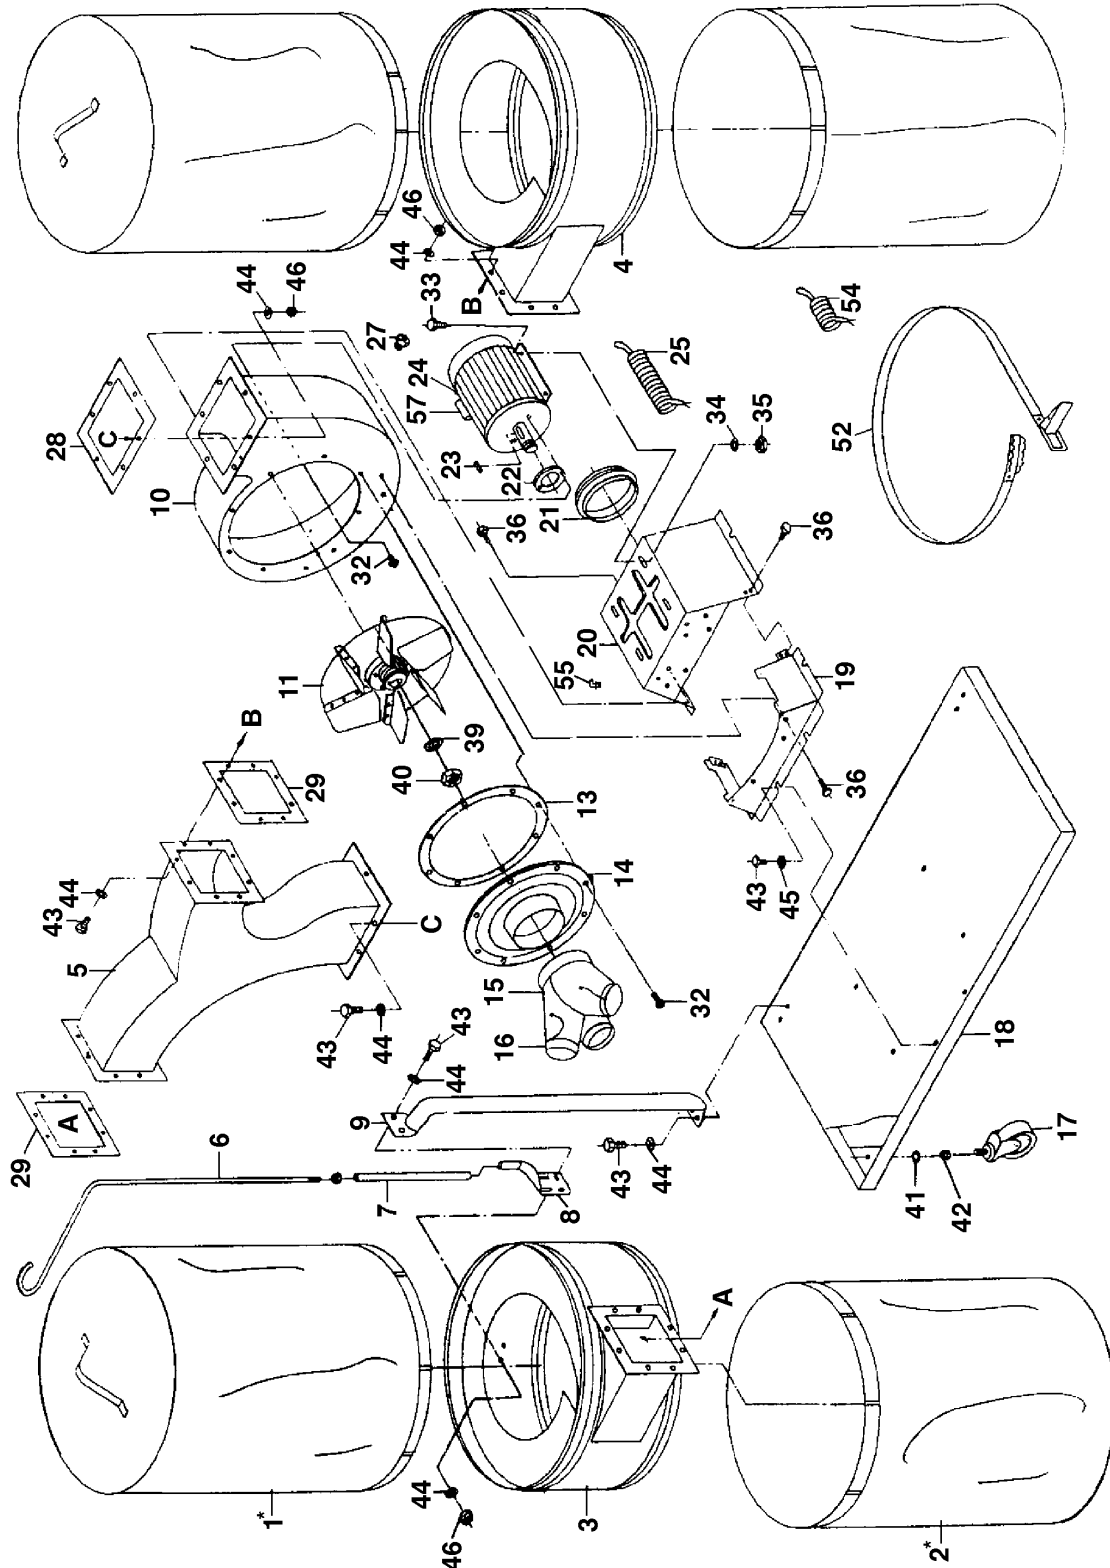

Service Manual / Manuel de Service

3 HP Dust Collector with Remote Power Control System

Collecteur de Poussière 3 CV avec Système D'Activation à Distance

Revised/Revisé 08/2008

Main Diagram / Diagramme Principale **KC-4043KWRC**