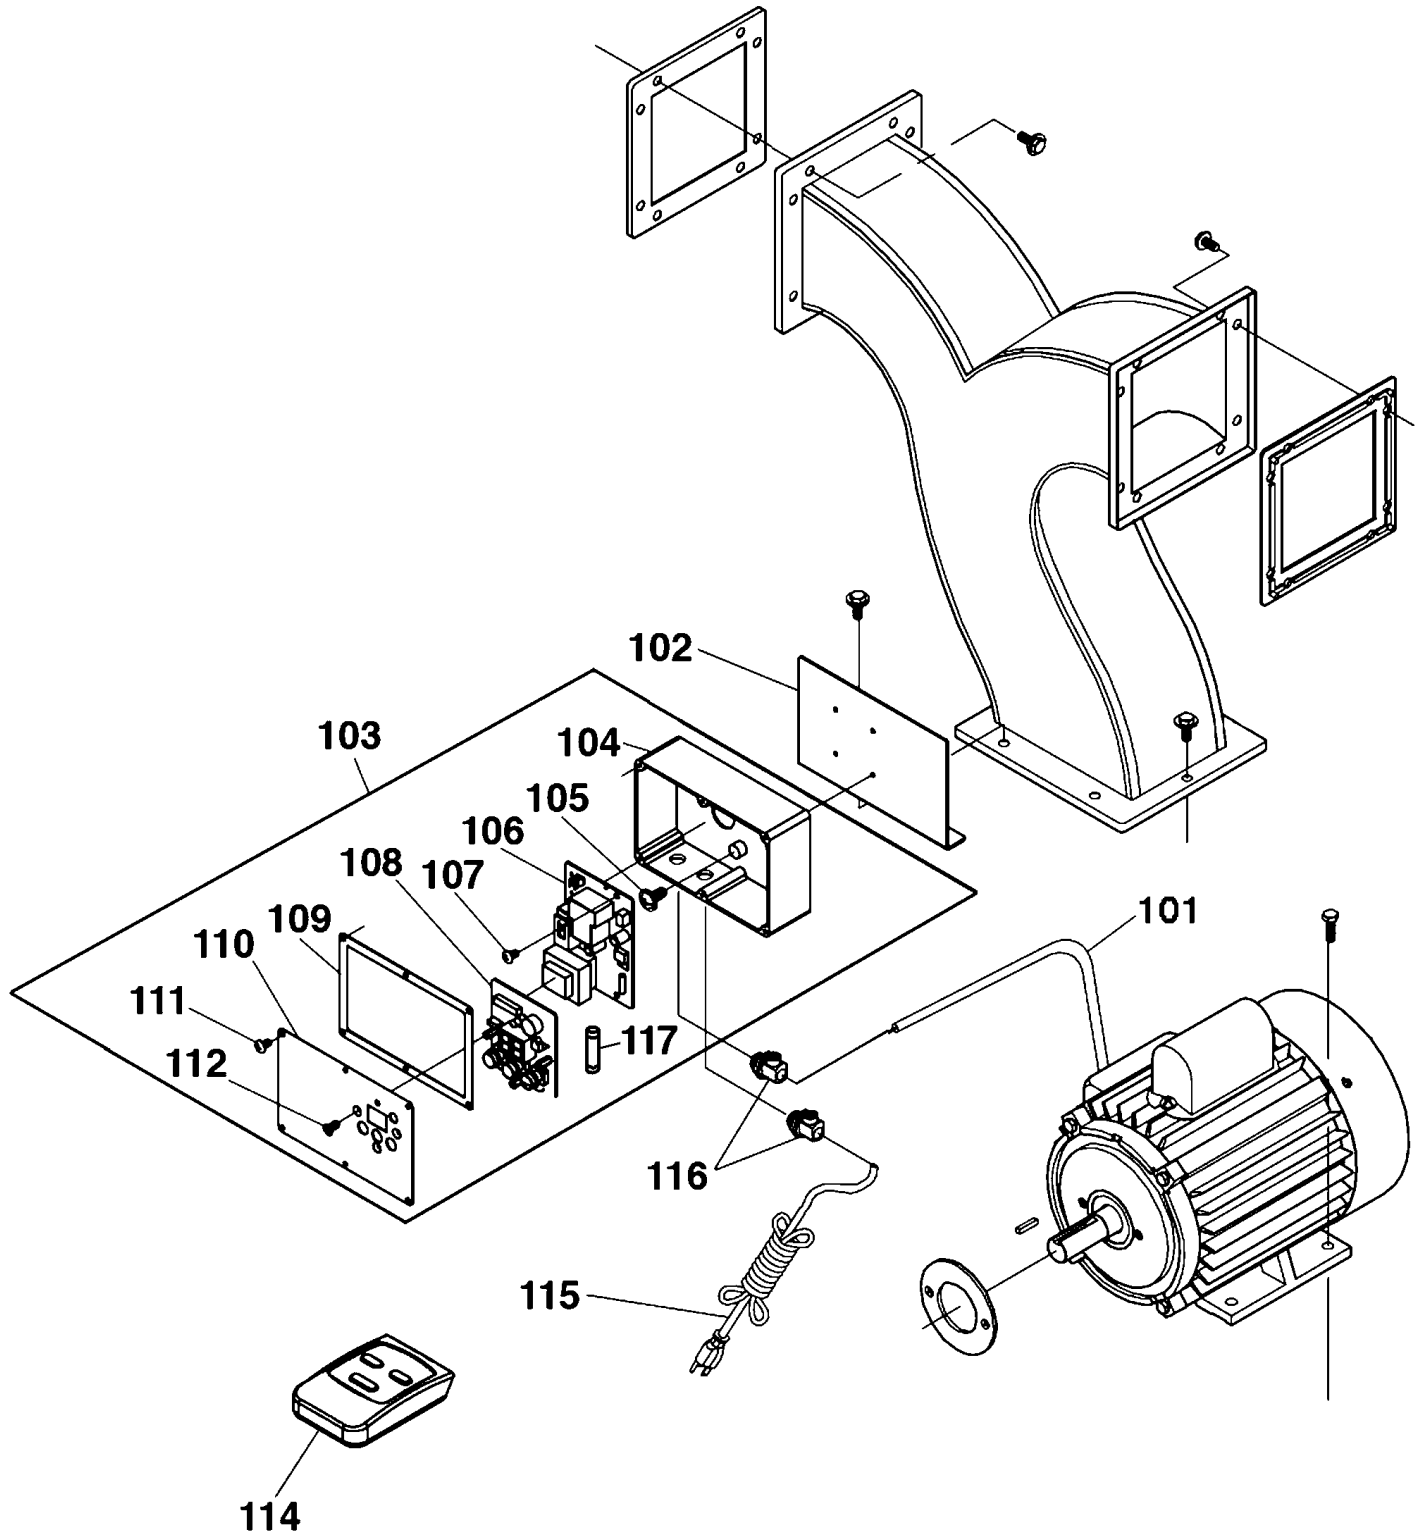

Parts Pricing List / Liste de Prix des Pièces **KC-4043KWRC**

Diag.	Order # Com.	English Description	Description Française	Qty./Qté.	Price/Prix
1	KDCB-4043T-1MIC	.1 MICRON TOP DUST COLL. BAG	SAC DE COLL. DU HAUT - .1 MICRON	2	-
2	KDCB-4043B	BOTTOM DUST COLLECTOR BAG	SAC DE COLLECTION DU BAS	2	-
3	1340430030	COLLECTOR HOUSING (LEFT)	BOITIER DE L'ECHANGEUR (GAUCHE)	1	\$159.85
4	1340430040	COLLECTOR HOUSING (RIGHT)	BOITIER DE L'ECHANGEUR (DROIT)	1	\$159.85
5	1340430050	"Y" CONNECTOR TUBE	CONNECTEUR EN "Y"	1	\$178.25
6	1340430060	UPPER "L" HANGER	CROCHET SUPPORT DU HAUT EN "L"	2	\$21.45
7	1340430070	LOWER HANGER	TIGE DU BAS	2	\$10.75
8	1340430080	HANGER BRACKET	SUPPORT DU CROCHET	2	\$9.60
9	1340430090	SUPPORT BRACKET	SUPPORT DE L'ECHANGEUR	2	\$34.33
10	1340430100	IMPELLER HOUSING	BOITIER DU VENTILATEUR	1	\$189.75
11	1340430110	IMPELLER	VENTILATEUR	1	\$114.71
13	1340430130	RUBBER GASKET	JOINT EN CAOUTCHOUC DU COLL.	1	\$16.04
14	1340430140	INLET COVER	COUVERCLE DU COLLECTEUR	1	\$52.73
15	1340430150	3-WAY HOSE ADAPTOR	ADAPTATEUR DE BOYAU (3) ENTREE	1	\$43.64
16	1340430160	PLASTIC CAP	COUVERCLE DE L'ADAPTATEUR	2	\$4.89
17	1340430170	SWIVEL CASTER	ROULETTE PIVOTANTE	4	\$18.34
18	1340430180	BASE PLATE	PLAQUE DU SOCLE	1	\$148.35
19	1340430190	FAN BRACKET	SUPP. DU BOITIER DU VENTILATEUR	1	\$25.24
20	1340430200	MOTOR BRACKET	SUPPORT DU MOTEUR	1	\$33.06
21	1340430210	PLASTIC COVER	COUVERCLE EN PLASTIQUE	1	\$9.60
22	1340430220	MOTOR GASKET	JOINT D'ETANCHEITE DU MOTEUR	1	\$4.43
23	1340430230	KEY	CLE DE RETENUE	1	\$2.59
24	1340430240	MOTOR	MOTEUR	1	\$401.35
25	1340430250	POWER CORD	CORDON D'ALIMENTATION	1	\$27.54
27	1340430270	STRAIN RELIEF	ATTACHE DE FIL	1	\$2.70
28	1340430280	GASKET	JOINT D'ETANCHEITE	1	\$11.44
29	1340430290	GASKET	JOINT D'ETANCHEITE	2	\$11.44
32	1340430320	FLANGE HD BOLT	BOULON A TETE BRIDEE	8	\$1.55
33	1340430330	BOLT & WASHER	BOULON ET RONDELLE	4	\$1.78
34	1340430340	WASHER	RONDELLE	4	\$1.73
35	1340430350	HEX. NUT	ECROU HEXAGONAL	4	\$1.61
36	1340430360	BOLT & WASHER	BOULON ET RONDELLE	7	\$1.78
39	1340430390	WASHER	RONDELLE	1	\$2.82
40	1340430400	HEX. NUT	ECROU HEXAGONAL	1	\$1.78
41	1340430410	SPRING WASHER	RONDELLE A RESSORT	4	\$1.55
42	1340430420	HEX. NUT	ECROU HEXAGONAL	4	\$1.61
43	1340430430	HEX. BOLT	BOULON HEXAGONAL	32	\$1.78
44	1340430440	WASHER	RONDELLE	32	\$1.61
45	1340430450	WASHER	RONDELLE	4	\$1.61
46	1340430460	HEX. NUT	ECROU HEXAGONAL	16	\$1.61
52	1340430520	68" RETAINER STRAP	COURROIE/RETENUE 68"	4	\$28.35
54	1340430540	SWITCH CORD	CORDON DE L'INTERRUPTEUR	1	\$12.59
55	1340430550	STRAIN RELIEF	ATTACHE FIL	1	\$2.47
57	1340430570	STARTING CAPACITOR	CONDENSATEUR DE DEMARRAGE	1	\$29.84
101	1340431010	CORD (MOTOR TO REMOTE)	CORDON (MOTEUR AU BOITIER)	1	\$17.19
102	1340431020	MOUNTING BRACKET	SUPPORT DE MONTAGE	1	\$11.44
103	1340431030	REMOTE POWER CONTROL ASS'Y	SYSTEME D'ACTIVATION ASSEMBLE	1	\$91.94