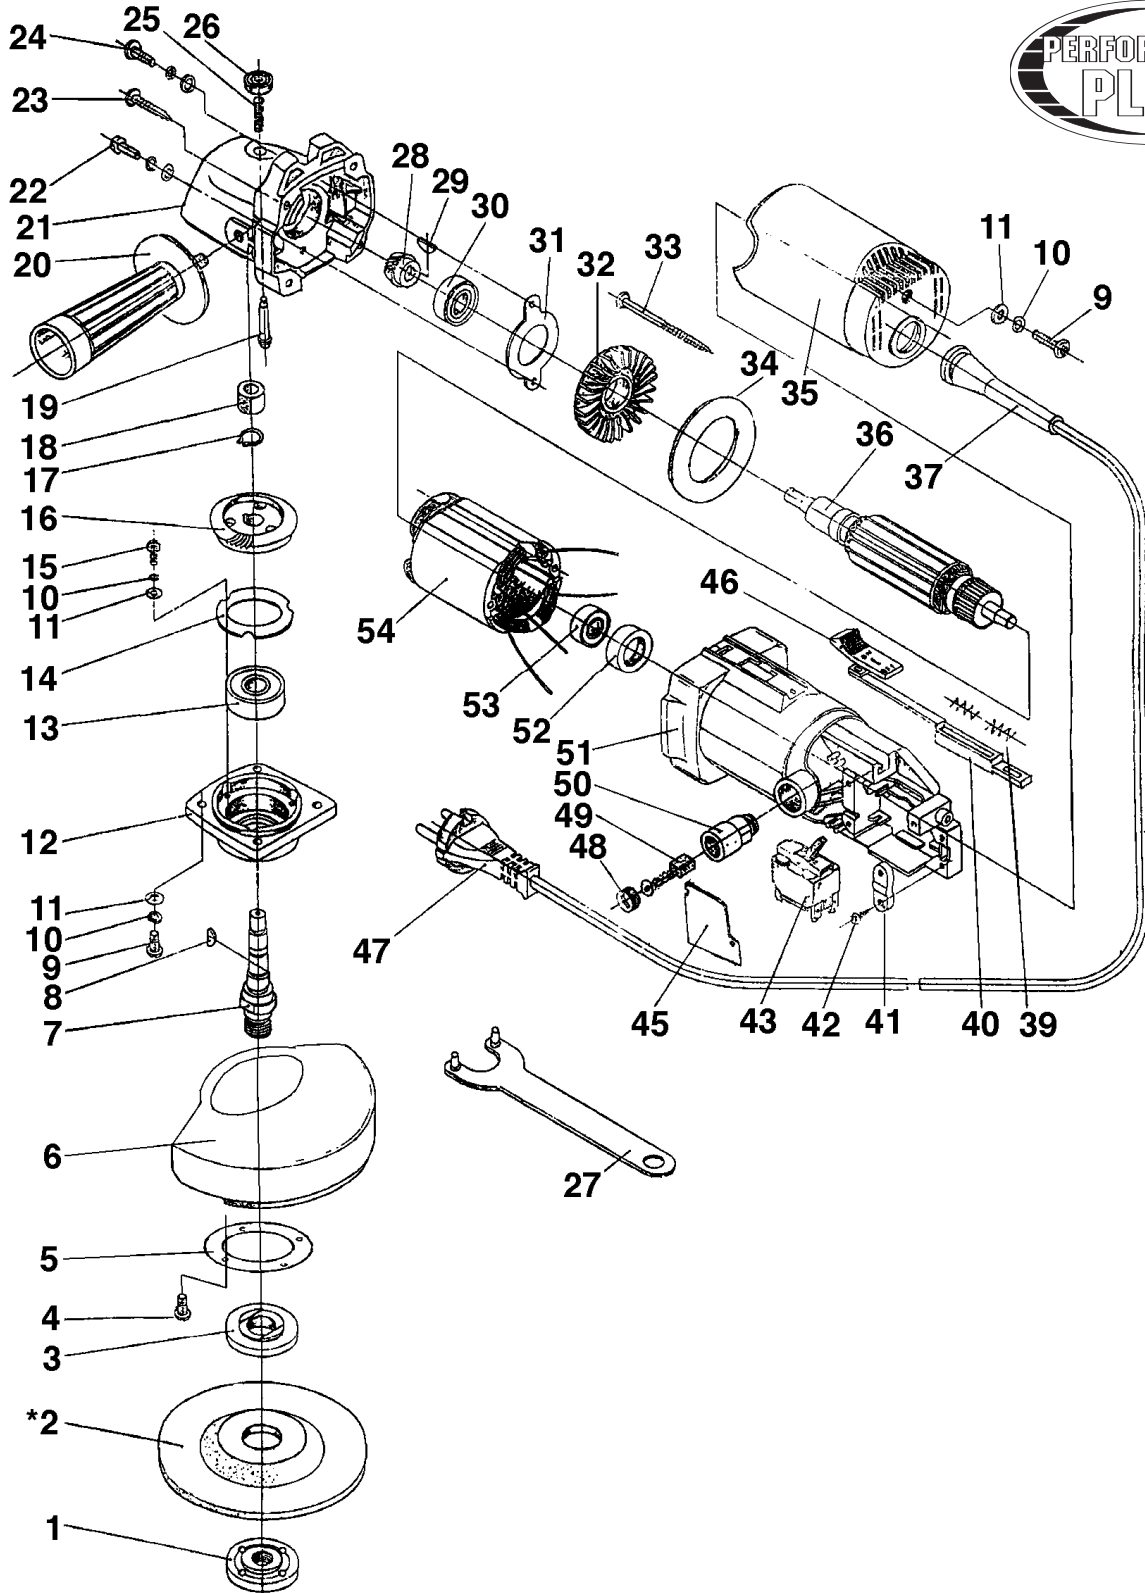

Service Manual / Manuel de Service

4 1/2" Angle Disc Grinder Rectifieuse à Angle 4 1/2"

Revised/Revisé 08/2008

8308

Parts Pricing List / Liste de Prix des Pièces

8308

Diag.	Order # Com.	English Description	Description Française	Qty./Qté.	Price/Prix
1	4783080010	LOCKING FLANGE NUT	BRIDE-ECROU DE VERROUILLAGE	1	\$4.54
2	KDCW-424	GRINDING WHEEL	MEULE À RECTIFIER	2	-
3	4783080030	INNER FLANGE	RONDELLE DE LA MEULE (INT)	1	\$3.74
4	4783080040	PAN HD. SCREW	VIS A TETE BOMBEE	4	\$1.73
5	4783080050	GUARD PLATE	PLAQUE DU PROTECTEUR	1	\$3.74
6	4783080060	DISC GUARD	PROTECTEUR DE MEULE	1	\$10.29
7	4783080070	SPINDLE	ARBRE	1	\$12.36
8	4783080080	KEY	CLE DE RETENUE	1	\$1.55
9	4783080090	PAN HD. SCREW	VIS A TETE BOMBEE	5	\$1.67
10	4783080100	SPRING WASHER	RONDELLE A RESSORT	10	\$1.55
11	4783080110	WASHER	RONDELLE	10	\$1.55
12	4783080120	GEAR CASE COVER	COUVERCLE DU BOITIER A ENGR.	1	\$19.26
13	4783080130	BALL BEARING	ROULEMENT A BILLES	1	\$11.10
14	4783080140	BEARING HOLDER	RETENU DU ROULEMENT	1	\$3.85
15	4783080150	PAN HD. SCREW	VIS A TETE BOMBEE	3	\$1.55
16	4783080160	GEAR	ENGRENAGE	1	\$17.08
17	4783080170	RETAINING RING/SHAFT	ANNEAU DE RETENU/TIGE	1	\$1.67
18	4783080180	NEEDLE BEARING	ROULEMENT A AIGUILLES	1	\$19.49
19	4783080190	LOCK SHAFT	TIGE DE VERROUILLAGE	1	\$4.20
20	4783080200	SIDE HANDLE	POIGNEE DE TRAVAIL	1	\$9.72
21	4783080210	GEAR HOUSING	BOITIER DES ENGRENAGES	1	\$20.53
22	4783080220	SCREW	VIS	1	\$1.55
23	4783080230	TAPPING SCREW	VIS AUTOTARAUDEUSE	4	\$1.67
24	4783080240	PAN HD. SCREW	VIS A TETE BOMBEE	1	\$1.55
25	4783080250	SPRING	RESSORT	1	\$2.70
26	4783080260	PUSH CAP	CAPUCHON POUSSOIRE	1	\$2.70
27	4783080270	SPANNER	CLE DE L'ARBRE	1	\$10.06
28	4783080280	PINION	PIGNON	1	\$8.80
29	4783080290	KEY	CLE DE RETENUE	1	\$1.55
30	4783080300	BALL BEARING	ROULEMENT A BILLES	1	\$14.89
31	4783080310	BEARING HOLDER	RETENU DU ROULEMENT	1	\$3.85
32	4783080320	FAN	VENTILATEUR	1	\$4.89
33	4783080330	TAPPING SCREW	VIS AUTOTARAUDEUSE	1	\$2.82
34	4783080340	MIDDLE COVER	COUVERCLE DU MILIEU	1	\$3.74
35	4783080350	REAR COVER	COUVERCLE ARRIERE	1	\$11.33
36	4783080360	ARMATURE	ARMATURE	1	\$28.58
37	4783080370	CORD PROTECTOR	PROTEGE CORDON	1	\$3.39
39	4783080390	BACK MOVING SPRING	RESSORT	2	\$3.05
40	4783080400	SWITCH ARM	TIGE DE L'INTERRUPTEUR	1	\$4.54
41	4783080410	CORD CLAMP	ATTACHE CORDON	1	\$2.59
42	4783080420	TAPPING SCREW	VIS AUTOTARAUDEUSE	1	\$1.55
43	4783080430	SWITCH	INTERRUPTEUR	1	\$13.74
45	4783080450	SWITCH COVER	COUVERCLE/INTERRUPTEUR	1	\$2.59
46	4783080460	PUSH BUTTON	BOUTON POUSSOIRE	1	\$3.39
47	4783080470	POWER CORD	CORDON D'ALIMENTATION	1	\$16.04
48	4783080480	BRUSH CAP	CAPUCHON DES BALAIS	2	\$2.70
49	4783080490	CARBON BRUSH SET (2)	JEU DE BALAI AU CARBONE (2)	1	\$10.29