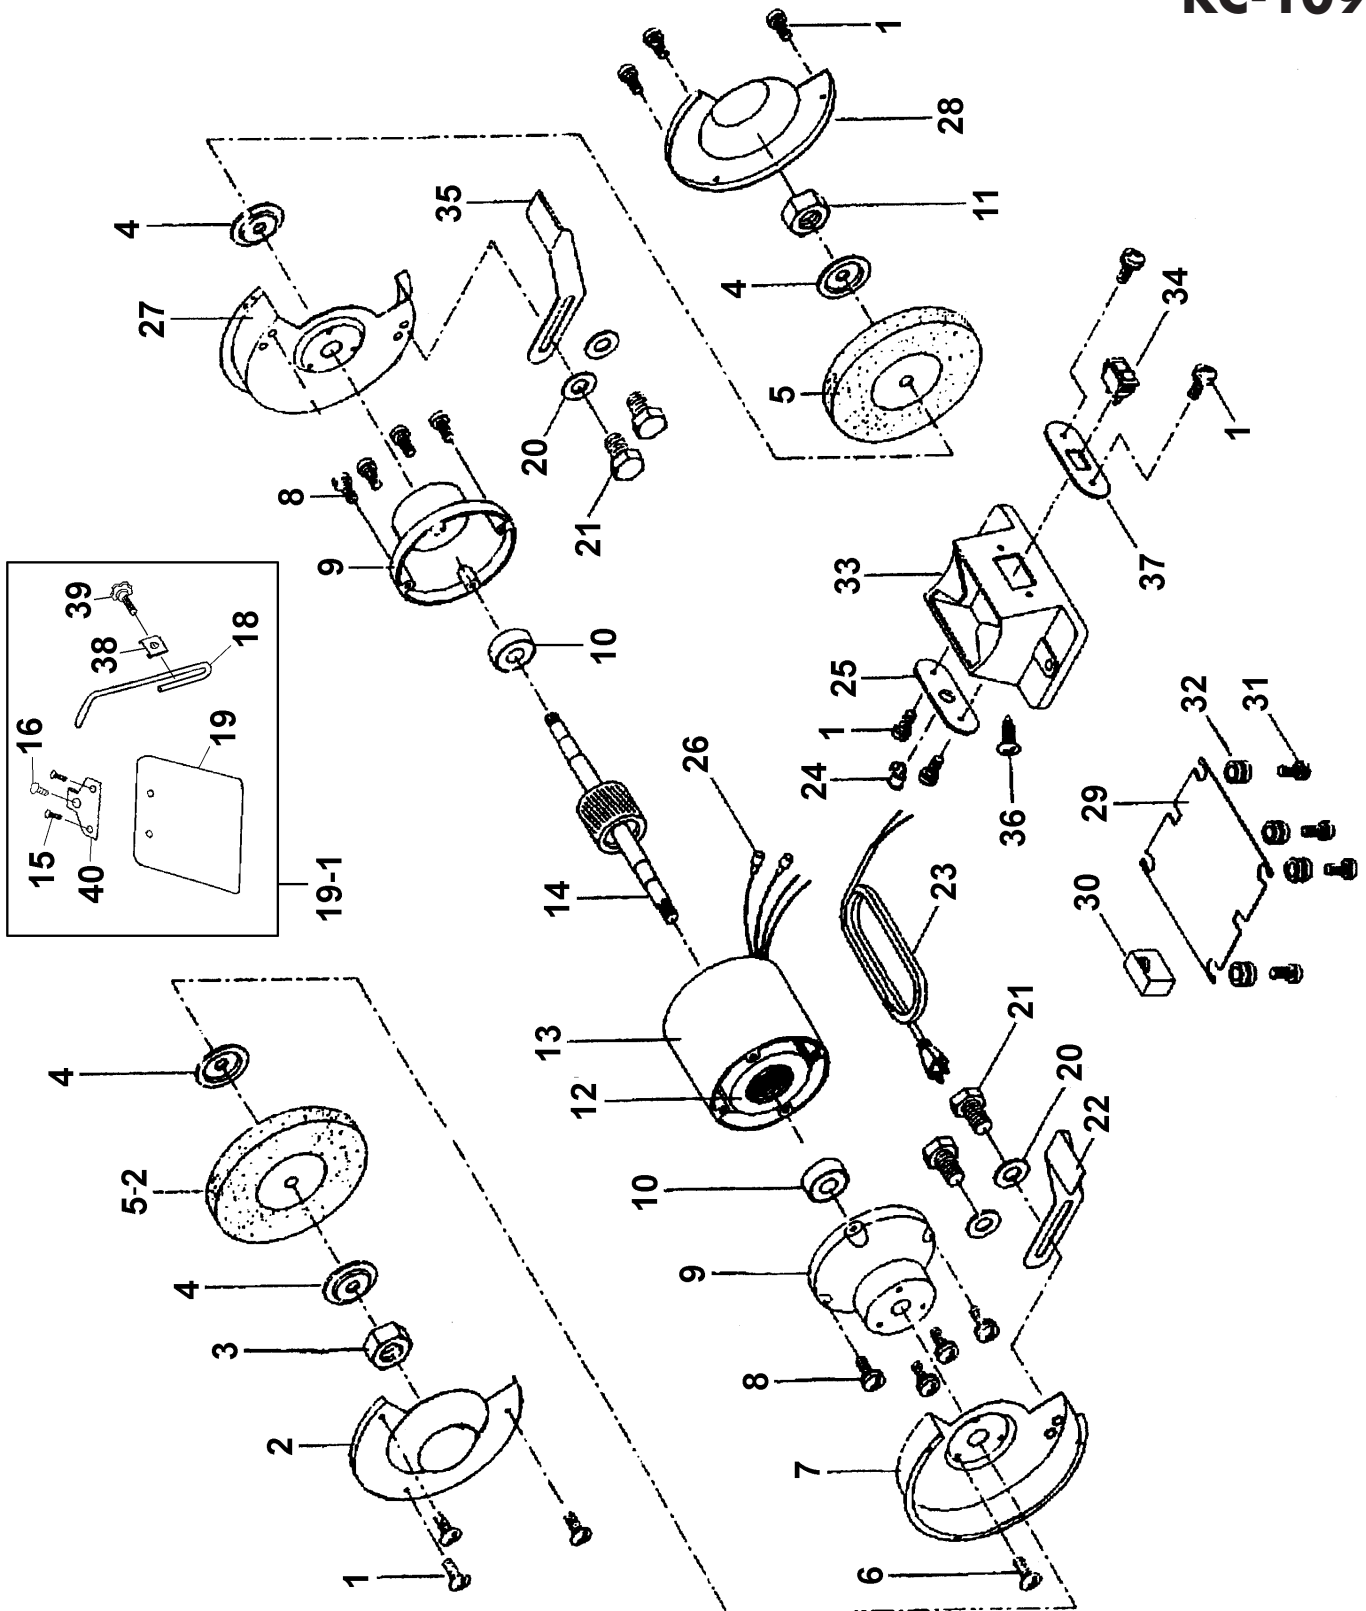

10" Bench Grinder Touret D'Établi 10"

Revised/Revisé 08/2008

KC-1090

Parts Pricing List / Liste de Prix des Pièces

KC-1090

Diag.	Order # Com.	English Description	Description Française	Qty./Qté.	Price/Prix
1	2510900010	FLANGE HD. SCREW	VIS A TETE BRIDEE	12	\$1.55
2	2510900020	LEFT COVER	COUVERCLE GAUCHE	1	\$20.41
3	2510900030	SPINDLE HEX. NUT (LEFT)	ECROU HEX. DE L'ARBRE (GAUCHE)	1	\$4.08
4	2510900040	ARBOR FLANGE	BRIDE DE L'ARBRE	4	\$6.73
5	2510900050	10" GRINDER WHEEL (FINE)	MEULE DE TOURET 10" (FINE)	1	\$27.31
5-2	2510900052	10" GRINDER WHEEL (COARSE)	MEULE DE TOURET 10" (GROSSIER)	1	\$28.69
6	2510900060	PAN HD. SCREW	VIS A TETE BOMBEE	6	\$1.78
7	2510900070	WHEEL GUARD (LEFT)	PROTECTEUR DE MEULE (GAUCHE)	1	\$25.13
8	2510900080	FLANGE HD. SCREW	VIS A TETE BRIDEE	8	\$1.67
9	2510900090	MOTOR END HOUSING	BOUT DE BOITIER DU MOTEUR	2	\$22.60
10	2510900100	BALL BEARING	ROULEMENT A BILLES	2	\$22.94
11	2510900110	SPINDLE HEX. NUT (RIGHT)	ECROU HEX. DE L'ARBRE (DROIT)	1	\$4.08
12	2510900120	FIELD COIL	BOBINE D'ENTRAINEMENT	1	\$88.55
13	2510900130	MOTOR HOUSING	BOITIER DU MOTEUR	1	\$41.11
14	2510900140	ARMATURE	ARMATURE	1	\$63.25
15	2510900150	COUNTERSUNK SCREW	VIS A TETE FRAISEE	4	\$1.55
16	2510900160	CARRIAGE BOLT	BOULON A CARROSSERIE	2	\$1.67
18	2510900180	SUPPORT ROD	TIGE DE SUPPORT	2	\$3.39
19	2510900190	EYE SHIELD SET (2)	JEU DE PROTECTEUR D'ETINCELLES (2)	1	\$12.59
19-1	2510900191	COMPLETE EYE SHIELD ASS'Y	JEU DE PROTECTEUR DES YEUX COMP.	1	\$34.21
20	2510900200	WASHER	RONDELLE	4	\$1.61
21	2510900210	HEX. BOLT	BOULON HEXAGONAL	4	\$1.73
22	2510900220	ADJUSTABLE REST (LEFT)	SUPPORT D'OUTIL (GAUCHE)	1	\$14.55
23	2510900230	POWER CORD	CORDON D'ALIMENTATION	1	\$22.94
24	2510900240	STRAIN RELIEF	ATTACHE FIL	1	\$2.47
25	2510900250	WIRE PLATE	PLAQUE DU FIL ELECTRIQUE	1	\$3.28
26	2510900260	TERMINAL	TERMINALE	2	\$1.78
27	2510900270	WHEEL GUARD (RIGHT)	PROTECTEUR DE ROUE (DROITE)	1	\$25.13
28	2510900280	RIGHT COVER	COUVERCLE DROIT	1	\$20.41
29	2510900290	BASE PLATE	PLAQUE DU SOCLE	1	\$7.88
30	2510900300	SQ. RUNNING CAPACITOR	CONDENSATEUR D'OPERATION CARRE	1	\$22.83
30-2	2510900302	RD. RUNNING CAPACITOR	CONDENSATEUR D'OPERATION ROND	1	\$21.45
31	2510900310	FLANGE HD. SCREW	VIS A TETE BRIDEE	4	\$1.67
32	2510900320	RUBBER FOOT	PIED EN CAOUTCHOUC	4	\$3.16
33	2510900330	BASE	SOCLE	1	\$41.00
34	2510900340	SWITCH (2 PRONG)	INTERRUPTEUR (2 PATTES)	1	\$10.06
35	2510900350	ADJUSTABLE REST (RIGHT)	SUPPORT D'OUTIL (DROIT)	1	\$14.55
36	2510900360	SCREW	VIS	2	\$1.55
37	2510900370	SWITCH PLATE	PLAQUE DE MONTAGE	1	\$4.54
38	2510900380	SUPPORT ROD BRACKET	SUPPORT DE TIGE	2	\$3.28
39	2510900390	LOCK KNOB	BOUTON DE VERROUILLAGE	2	\$3.39
40	2510900400	EYE SHIELD METAL HOLDER	SUPPORT DE RETENU EN METAL	2	\$3.74
444-4	2510904444	TOOL REST ASS'Y (2 PCS.)	ENS. DE SUPPORT/MEULAGE (2 MCX.)	1	\$26.97
	251090MENG	ENGLISH MANUAL KC-1090	MANUEL ANGLAIS KC-1090	1	\$15.00