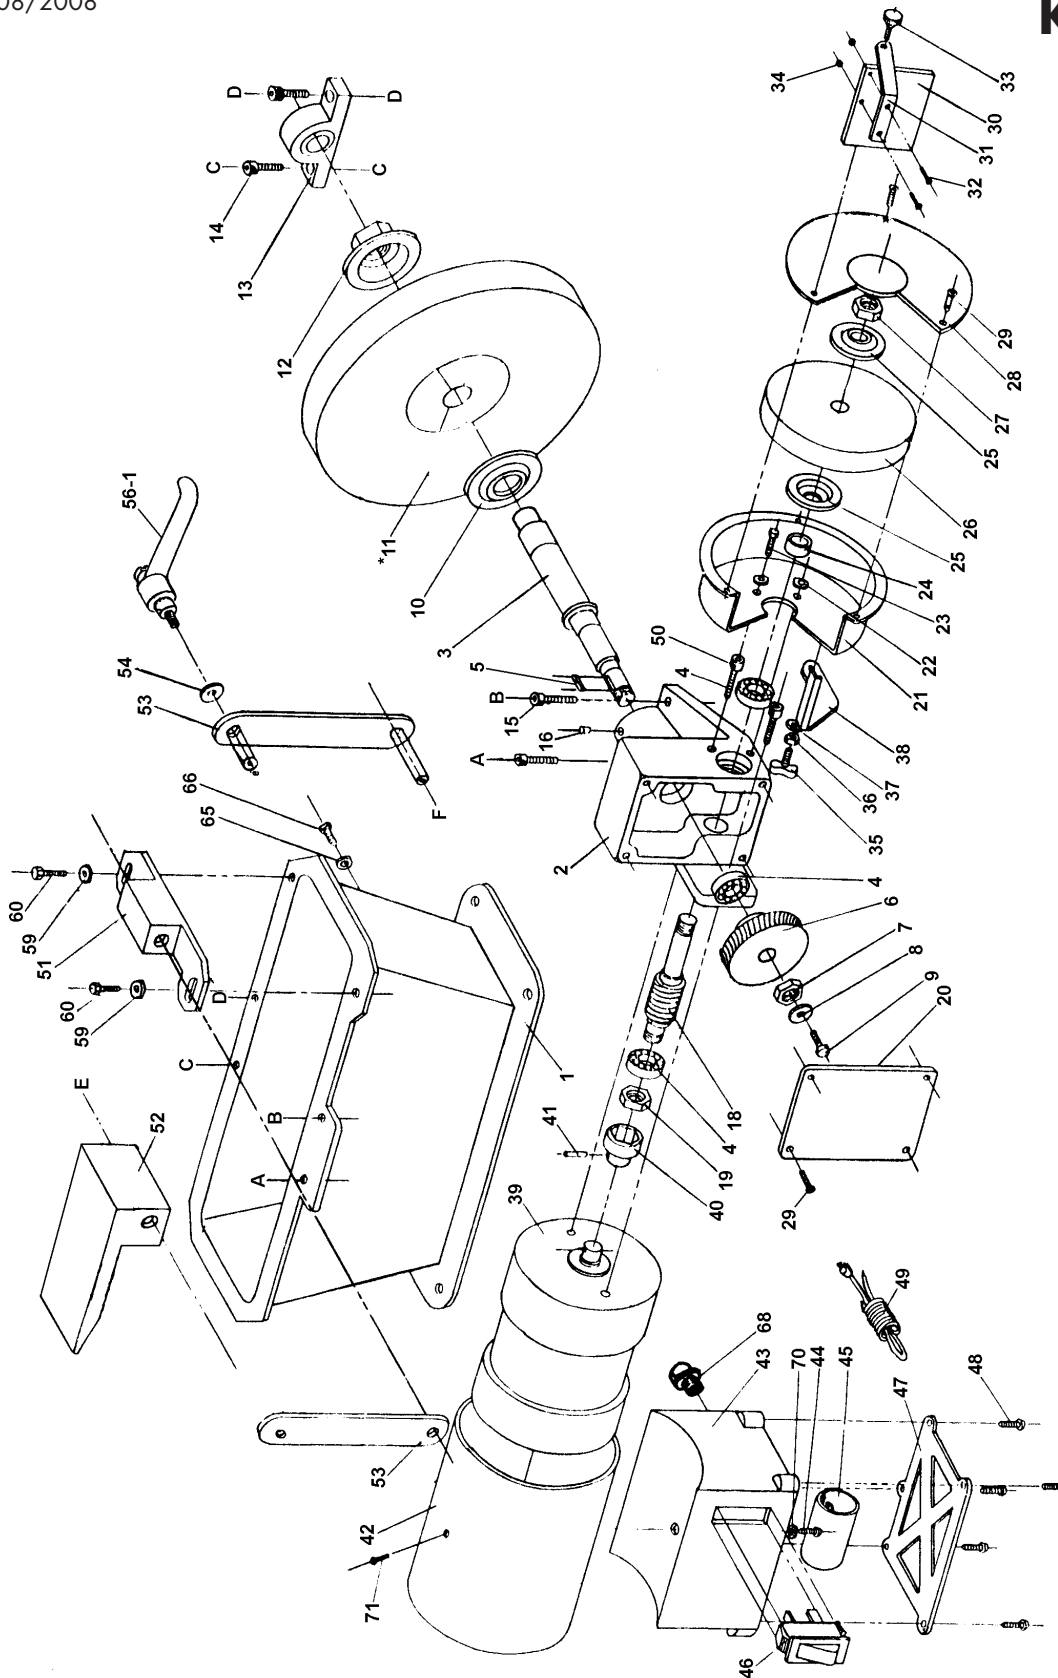

# KC-10SG

# KC-10SG

Diag.	Order # Com.	English Description	Description Française	Qty./Qté.	Price/Prix
49	3410100490	POWER CORD	CORDON D'ALIMENTATION	1	\$17.19
50	3410100500	CAP SCREW	BOULON A TETE CYLINDRIQUE	2	\$1.90
51	3410100510	TABLE BRACKET	SUPPORT DE LA TABLE	1	\$10.29
52	3410100520	TOOL REST TABLE	TABLE SUPPORT DE L'OUTIL	1	\$14.78
53	3410100530	TABLE SUPPORT BRACKET	SUPPORT DE LA TABLE	2	\$8.45
54	3410100540	WASHER	RONDELLE	2	\$1.55
56-1	3410100561	COMP. ADJUSTING HANDLE ASS'Y	POIGNEE D'AJUSTEMENT COMP. (ASS.)	1	\$9.60
59	3410100590	WASHER	RONDELLE	2	\$1.55
60	3410100600	HEX. BOLT	BOULON HEXAGONAL	2	\$1.73
65	3410100650	RUBBER SEAL	JOINT EN CAOUTCHOUC	1	\$2.01
66	3410100660	HEX. BOLT	BOULON HEXAGONAL	1	\$1.78
68	3410100680	STRAIN RELIEF	ATTACHE FIL	2	\$3.39
70	3410100700	WASHER	RONDELLE	1	\$1.67
71	3410100710	ROUND HD. SCREW	VIS A TETE RONDE	2	\$1.67
	341010MBIL	ENGLISH MANUAL KC-10SG	MANUEL ANGLAIS KC-10SG	1	\$15.00