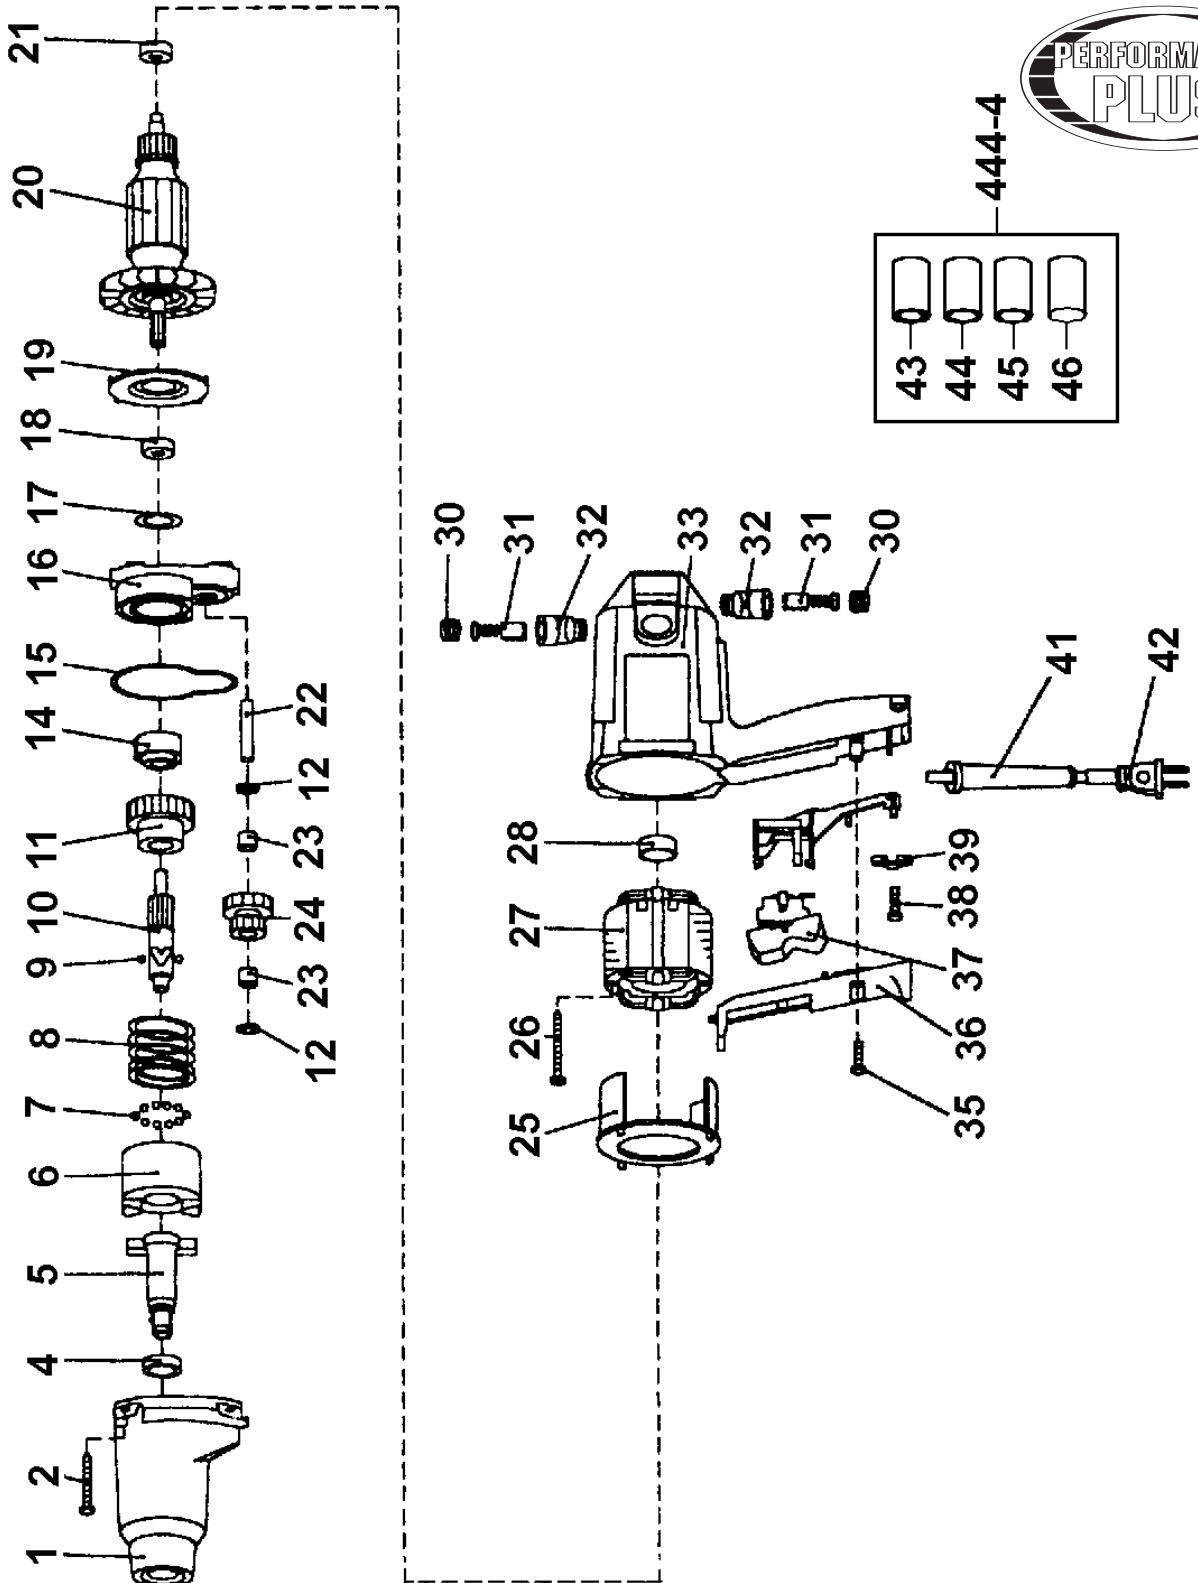

1/2" Impact Wrench Clé à Percussion 1/2"

Revised/Revisé 08/2008

8311

Parts Pricing List / Liste de Prix des Pièces

8311

Diag.	Order # Com.	English Description	Description Française	Qty./Qté.	Price/Prix
1	4983110010	GEAR HOUSING W/BUSHING	BOITIER D'ENGRENAGE A/COLLET	1	\$25.13
2	4983110020	TAPPING SCREW	VIS AUTOTARAUDEUSE	4	\$2.24
4	4983110040	THRUST WASHER	RONDELLE A BUTEE	1	\$3.05
5	4983110050	ANVIL	ENCLUME	1	\$14.20
6	4983110060	HAMMER	MARTEAU A IMPACT	1	\$16.04
7	4983110070	STEEL BALL SET (23)	JEU DE BILLE EN ACIER (23)	1	\$11.44
8	4983110080	COMPRESSION SPRING	RESSORT A COMPRESSION	1	\$4.54
9	4983110090	STEEL BALL	BILLE EN ACIER	2	\$2.01
10	4983110100	DRIVE SPINDLE	ARBRE	1	\$18.34
11	4983110110	GEAR	ENGRENAGE	1	\$21.45
12	4983110120	WASHER	RONDELLE	2	\$1.67
14	4983110140	BALL BEARING	ROULEMENT A BILLES	1	\$12.25
15	4983110150	GASKET	JOINT D'ETANCHEITE	1	\$3.74
16	4983110160	GEAR HOUSING COVER	COUVERCLE DU BOITIER D'ENGR.	1	\$16.04
17	4983110170	RETAINING RING/BORE	ANNEAU DE RETENU/ALESAGE	1	\$2.13
18	4983110180	BALL BEARING	ROULEMENT A BILLES	1	\$12.25
19	4983110190	BEARING RETAINER	RETENU DU ROULEMENT	1	\$4.20
20	4983110200	ARMATURE	ARMATURE	1	\$29.73
21	4983110210	BALL BEARING	ROULEMENT A BILLES	1	\$13.74
22	4983110220	SHAFT	TIGE	1	\$5.35
23	4983110230	NEEDLE BEARING	ROULEMENT A AIGUILLES	2	\$19.49
24	4983110240	DOUBLE GEAR	ENGRENAGE DOUBLE	1	\$22.71
25	4983110250	FAN BAFFLE	DEFLECTEUR	1	\$5.58
26	4983110260	TAPPING SCREW	VIS AUTOTARAUDEUSE	2	\$3.05
27	4983110270	FIELD COIL	BOBINE D'ENTRAINEMENT	1	\$21.45
28	4983110280	RUBBER CLIP	ATTACHE EN CAOUTCHOUC	1	\$2.13
30	4983110300	BRUSH CAP	CAPUCHON DU BALAIS	2	\$2.59
31	4983110310	CARBON BRUSH SET (2)	JEU DE BALAI AU CARBONE (2)	1	\$10.75
32	4983110320	BRUSH HOLDER	PORTE-BALAIS	2	\$3.97
33	4983110330	FIELD COIL HOUSING	BOITIER DE LA BOBINE D'ENTR.	1	\$18.00
35	4983110350	TAPPING SCREW	VIS AUTOTARAUDEUSE	2	\$1.67
36	4983110360	HANDLE COVER	COUVERCLE DE LA POIGNEE	1	\$5.58
37	4983110370	SWITCH	INTERRUPTEUR A BASCULE	1	\$15.93
38	4983110380	SCREW	VIS	2	\$1.55
39	4983110390	CORD CLAMP	ATTACHE CORDON	1	\$2.24
41	4983110410	CORD PROTECTOR	PROTEGE CORDON	1	\$3.39
42	4983110420	POWER CORD	CORDON D'ALIMENTATION	1	\$16.04
43	4983110430	1/2"DR-11/16" SOCKET	DOUILLE 11/16"-1/2"DR	1	\$3.74
44	4983110440	1/2"DR-3/4" SOCKET	DOUILLE 3/4"-1/2"DR	1	\$3.74
45	4983110450	1/2"DR-13/16" SOCKET	DOUILLE 13/16"-1/2"DR	1	\$3.74
46	4983110460	1/2"DR-7/8" SOCKET	DOUILLE 7/8"-1/2"DR	1	\$3.74
444-4	4983114444	1/2"DR-SOCKET SET (4)	JEU DOUILLES - 4PCS-1/2"DR	1	\$12.59
	498311MBIL	BILINGUAL MANUAL 8311	MANUEL BILINGUE 8311	1	\$15.00