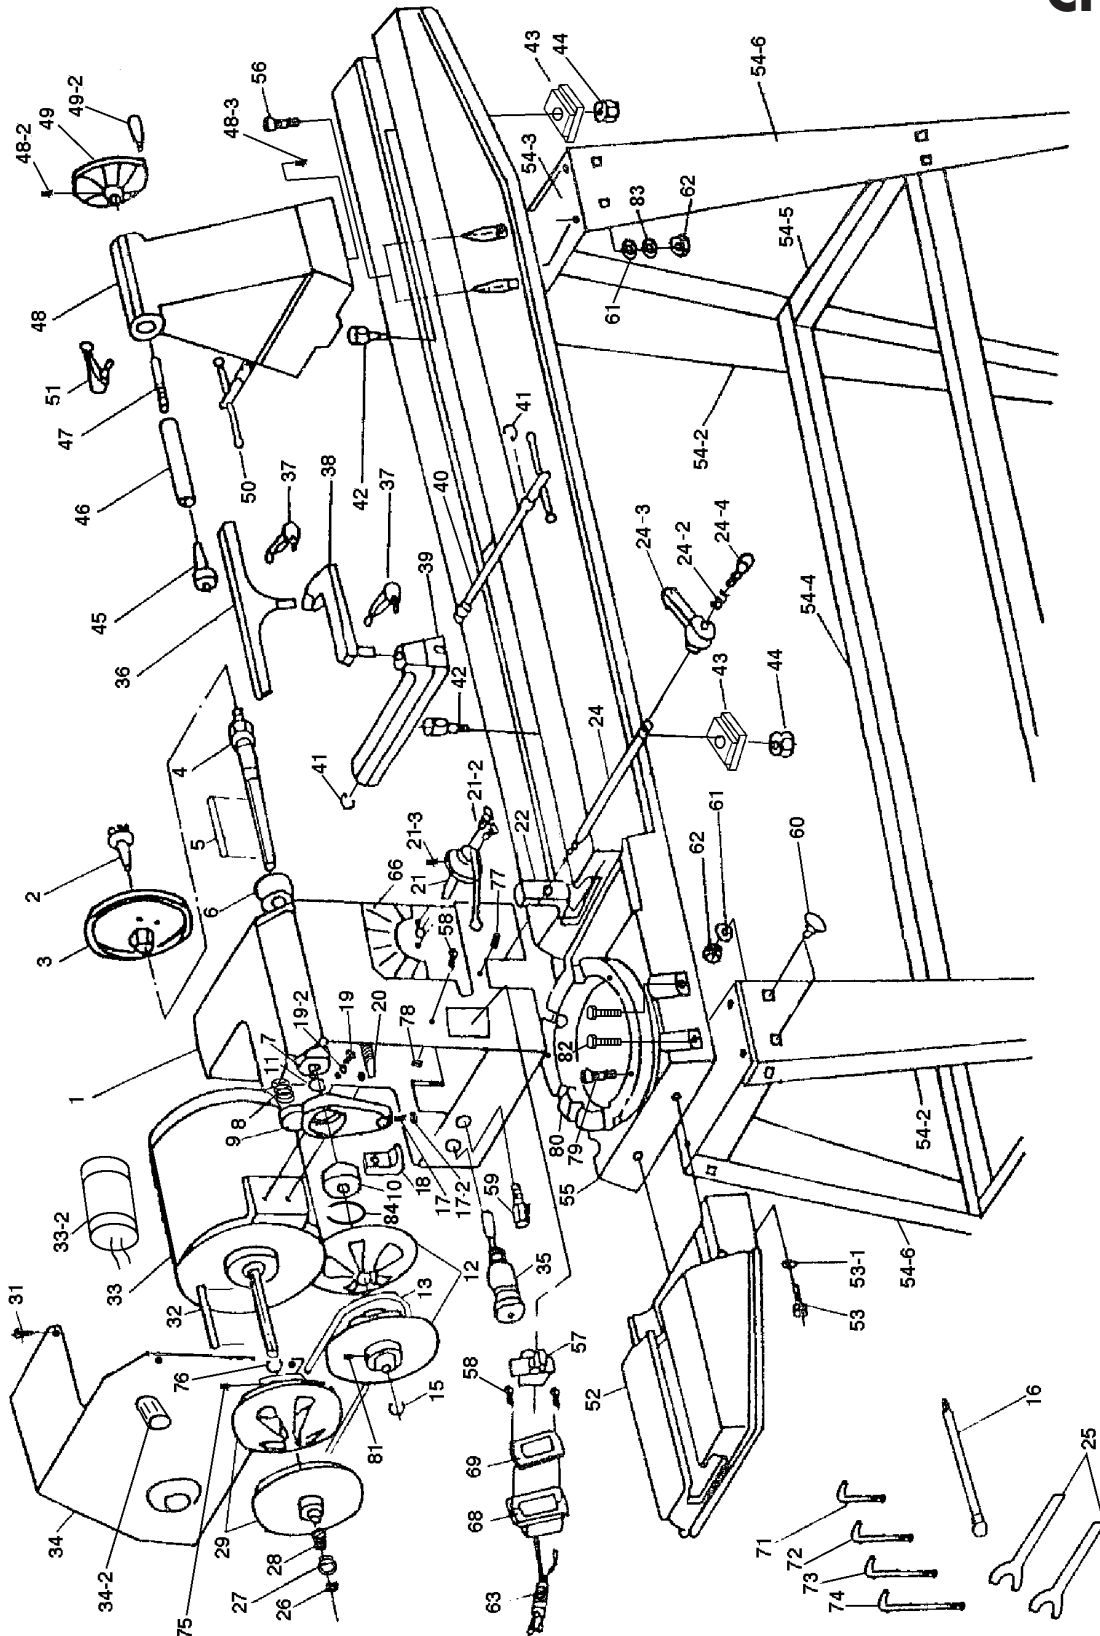

Service Manual / Manuel de Service

12" x 35 1/2" Wood Lathe Tour à Bois 12" x 35 1/2"

Revised/Revisé 08/2008

CH-900C

Parts Pricing List / Liste de Prix des Pièces

CH-900C

Diag.	Order # Com.	English Description	Description Française	Qty./Qté.	Price/Prix
1	4009000010	HEADSTOCK	TETE	1	\$155.25
2	K-2522	FIXED CENTER	POINTE FIXE	1	-
3	4009000030	FACE PLATE	PLATEAU DE TOURNAGE	1	\$17.08
4	4009000040	SPINDLE	ARBRE MAITRESSE	1	\$79.29
5	4009000050	KEY	CLE DE RETENU	1	\$2.70
6	4009000060	BALL BEARING	ROULEMENT A BILLES	1	\$19.49
7	4009000070	BALL BEARING	ROULEMENT A BILLES	1	\$19.49
8	4009000080	SPRING	RESSORT	1	\$5.69
9	4009000090	SHIFTING LEVER BRACKET	SUPPORT DU LEVIER D'EMBRAYAGE	1	\$11.33
10	4009000100	BALL BEARING	ROULEMENT A BILLES	1	\$20.41
11	4009000110	RETAINING RING / SHAFT	ANNEAU DE RETENU / TIGE	1	\$2.36
12	4009000120	SPINDLE PULLEY SET	ENSEMBLE POULIES DE L'ARBRE	1	\$86.19
13	4009000130	V-BELT	COURROIE EN "V"	1	\$16.04
15	4009000150	RETAINING RING / SHAFT	ANNEAU DE RETENU / TIGE	1	\$2.24
16	4009000160	PUSH-OUT ROD WITH KNOB	TIGE DE PUSSEE AVEC BOUTON	1	\$6.50
17	4009000170	SET SCREW	VIS SANS TETE	1	\$2.01
17-2	4009000172	HEX. NUT	ECROU HEXAGONAL	1	\$1.61
18	4009000180	REAR CLAMP (NON-THREADED)	ATTACHE ARRIERE (NON-FILETE)	1	\$7.76
19	4009000190	CAP SCREW	BOULON A TETE CYLINDRIQUE	2	\$2.24
19-2	4009000192	SPRING WASHER	RONDELLE A RESSORT	2	\$1.67
20	4009000200	THREADED SHAFT	TIGE FILETEE	1	\$18.23
21	4009000210	COMP. CHANGE SPEED HANDLE	POIGNEE DES VITESSES COMPLETE	1	\$28.69
21-2	4009000212	PAN HD SCREW	VIS A TETE BOMBEE	2	\$1.55
21-3	4009000213	STUDDERED SET SCREW	VIS SANS TETE AVEC TIGE	1	\$3.39
22	4009000220	FRONT CLAMP (THREADED)	ATTACHE AVANT (FILETE)	1	\$7.99
24	4009000240	LOCKING SHAFT	TIGE DE VERROUILLAGE	1	\$13.63
24-2	4009000242	SPRING	RESSORT	1	\$3.28
24-3	4009000243	HANDLE	POIGNEE	1	\$5.69
24-4	4009000244	SPECIAL SCREW	VIS SPECIALE	1	\$3.05
25	4009000250	SPINDLE WRENCH	CLE DE L'ARBRE	2	\$6.15
26	4009000260	RETAINING RING / SHAFT	ANNEAU DE RETENU / TIGE	1	\$1.55
27	4009000270	SHOULDER BUSHING	BAGUE A EPAULEMENT	1	\$4.54
28	4009000280	SPRING	RESSORT	1	\$4.43
29	4009000290	COMPLETE MOTOR PULLEY	POULIE DE MOTEUR COMPLETE	1	\$91.94
31	4009000310	PAN HD SCREW	VIS A TETE BOMBEE	4	\$1.55
32	4009000320	KEY	CLE DE RETENU	1	\$2.82
33	4009000330	MOTOR	MOTEUR	1	\$171.35
33-2	4009000332	STARTING CAPACITOR	CONDENSATEUR DE DEMARRAGE	1	\$38.93
34	4009000340	BELT COVER	COUVERCLE DE LA COURROIE	1	\$34.44
34-2	4009000342	SPINDLE END PROTECTOR CAP	CAPUCHON PROTECTEUR DU BOUT	1	\$3.39
35	4009000350	COMPLETE ANGLE LOCK	SIEGE DE PIVOTEMENT COMPLET	1	\$17.08
36	4009000360	TOOL REST	PORTE-OUTIL	1	\$27.43
37	4009000370	COMPLETE LOCK HANDLE	POIGNEE DE VERROUILLAGE COMP.	2	\$10.18
38	4009000380	EXTENSION FOR TOOL REST	EXTENSION POUR PORTE-OUTIL	1	\$27.43
39	4009000390	TOOL REST BASE	BASE DU PORTE-OUTIL	1	\$25.24
40	4009000400	ECCENTRIC ROD	TIGE EXCENTRIQUE	1	\$17.19
41	4009000410	RETAINING RING / SHAFT	ANNEAU DE RETENU / TIGE	2	\$2.24