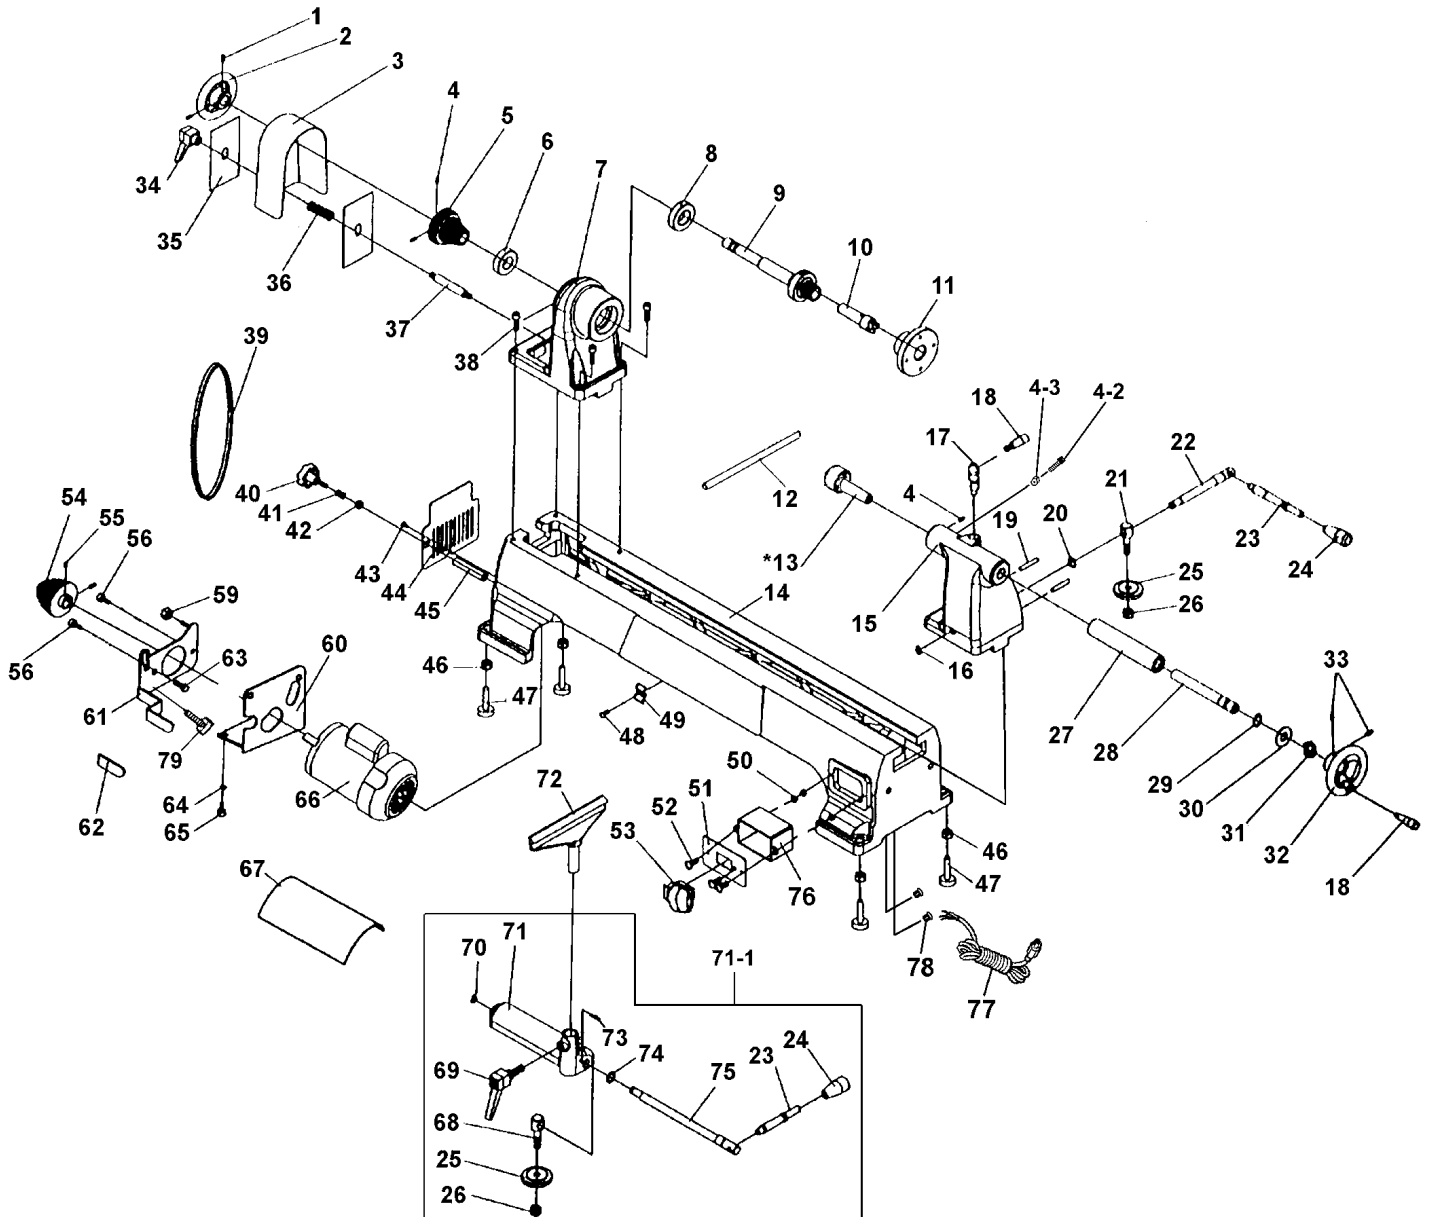

Service Manual / Manuel de Service

10" X 16" Wood Lathe Tour à Bois 10" x 16"

Revised/Revisé 08/2008

KWL-1016C

Parts Pricing List / Liste de Prix des Pièces

KWL-1016C

Diag.	Order # Com.	English Description	Description Française	Qty./Qté.	Price/Prix
1	4510160010	SET SCREW	VIS SANS TETE	1	\$1.67
2	4510160020	HANDWHEEL	MANIVELLE	1	\$21.79
3	4510160030	PULLEY SAFETY COVER	COUVERCLE DE SECURITE	1	\$6.73
4	4510160040	SET SCREW	VIS SANS TETE	3	\$1.67
4-2	4510160042	CAP SCREW	BOULON A TETE CYLINDRIQUE	1	\$1.84
4-3	4510160043	HEX. NUT	ECROU HEX.	1	\$1.55
5	4510160050	SPINDLE PULLEY	POULIE DE L'ARBRE	1	\$15.93
6	4510160060	BALL BEARING	ROULEMENT A BILLES	1	\$13.74
7	4510160070	HEADSTOCK CASTING	TETE EN FONTE	1	\$57.33
8	4510160080	BALL BEARING	ROULEMENT A BILLES	1	\$17.19
9	4510160090	SPINDLE	ARBRE	1	\$40.08
10	4510160100	SPUR CENTER	POINTE FIXE	1	\$13.74
11	4510160110	3" FACEPLATE	PLATEAU DE TOURNAGE 3"	1	\$19.49
12	4510160120	KNOCK OUT BAR	EXTRACTEUR DE POINTE	1	\$4.43
13	KLC-2W	LIVE CENTER	POINTE MOBILE	1	-
14	4510160140	BEDWAY	LIT	1	\$134.38
15	4510160150	TAILSTOCK CASTING	POUPEE	1	\$54.91
16	4510160160	C CLIP	ANNEAU EN C	1	\$1.44
17	4510160170	ECCENTRIC SHAFT	TIGE EXCENTRIQUE	1	\$9.60
18	4510160180	HANDLE	POIGNEE	2	\$5.58
19	4510160190	SPRING PIN	GOUPILLE A RESSORT	2	\$1.78
20	4510160200	C CLIP	ANNEAU EN C	1	\$1.55
21	4510160210	ADJUST SHAFT	TIGE D'AJUSTEMENT	1	\$7.88
22	4510160220	ECCENTRIC SHAFT	TIGE EXCENTRIQUE	1	\$13.63
23	4510160230	LEVER	LEVIER	2	\$11.21
24	4510160240	LEVER KNOB	BOUTON DE LEVIER	2	\$3.28
25	4510160250	SLIDE COLLAR	RONDELLE DE GLISSEMENT	2	\$3.97
26	4510160260	NUT	ECROU	2	\$1.73
27	4510160270	TAILSTOCK QUILL	MANCHON DE LA POUPEE	1	\$22.60
28	4510160280	TAILSTOCK LEAD SCREW	TIGE SANS FIN	1	\$9.03
29	4510160290	C CLIP	ANNEAU EN C	1	\$1.55
30	4510160300	WASHER	RONDELLE	1	\$1.32
31	4510160310	RUBBER SLEEVE	BAGUE EN CAOUTCHOUC	1	\$2.24
32	4510160320	HANDWHEEL	MANIVELLE	1	\$20.30
33	4510160330	SET SCREW	VIS SANS TETE	2	\$1.67
34	4510160340	LOCK HANDLE	POIGNEE DE VERROUILLAGE	1	\$3.74
35	4510160350	GUARD PLATE	PLAQUE PROTECTRICE	2	\$2.47
36	4510160360	COIL SPRING	RESSORT HELICOIDAL	1	\$2.47
37	4510160370	THREADED SHAFT	TIGE FILETEE	1	\$4.77
38	4510160380	CAP SCREW	BOULON A TETE CYLINDRIQUE	4	\$1.73
39	4510160390	RIB BELT (ORIGINAL)	COURROIE EN LANIERE (ORIGINALE)	1	\$13.63
40	4510160400	LOCK KNOB	BOUTON DE VERROUILLAGE	1	\$4.43
41	4510160410	SPRING	RESSORT	1	\$2.24
42	4510160420	SPACER	ESPACEUR	1	\$2.01
43	4510160430	LOCK KNOB	BOUTON DE VERROUILLAGE	1	\$2.59
44	4510160440	PULLEY SAFETY COVER	PLAQUE DE SECURITE	1	\$4.20
45	4510160450	SHAFT	TIGE	1	\$4.31