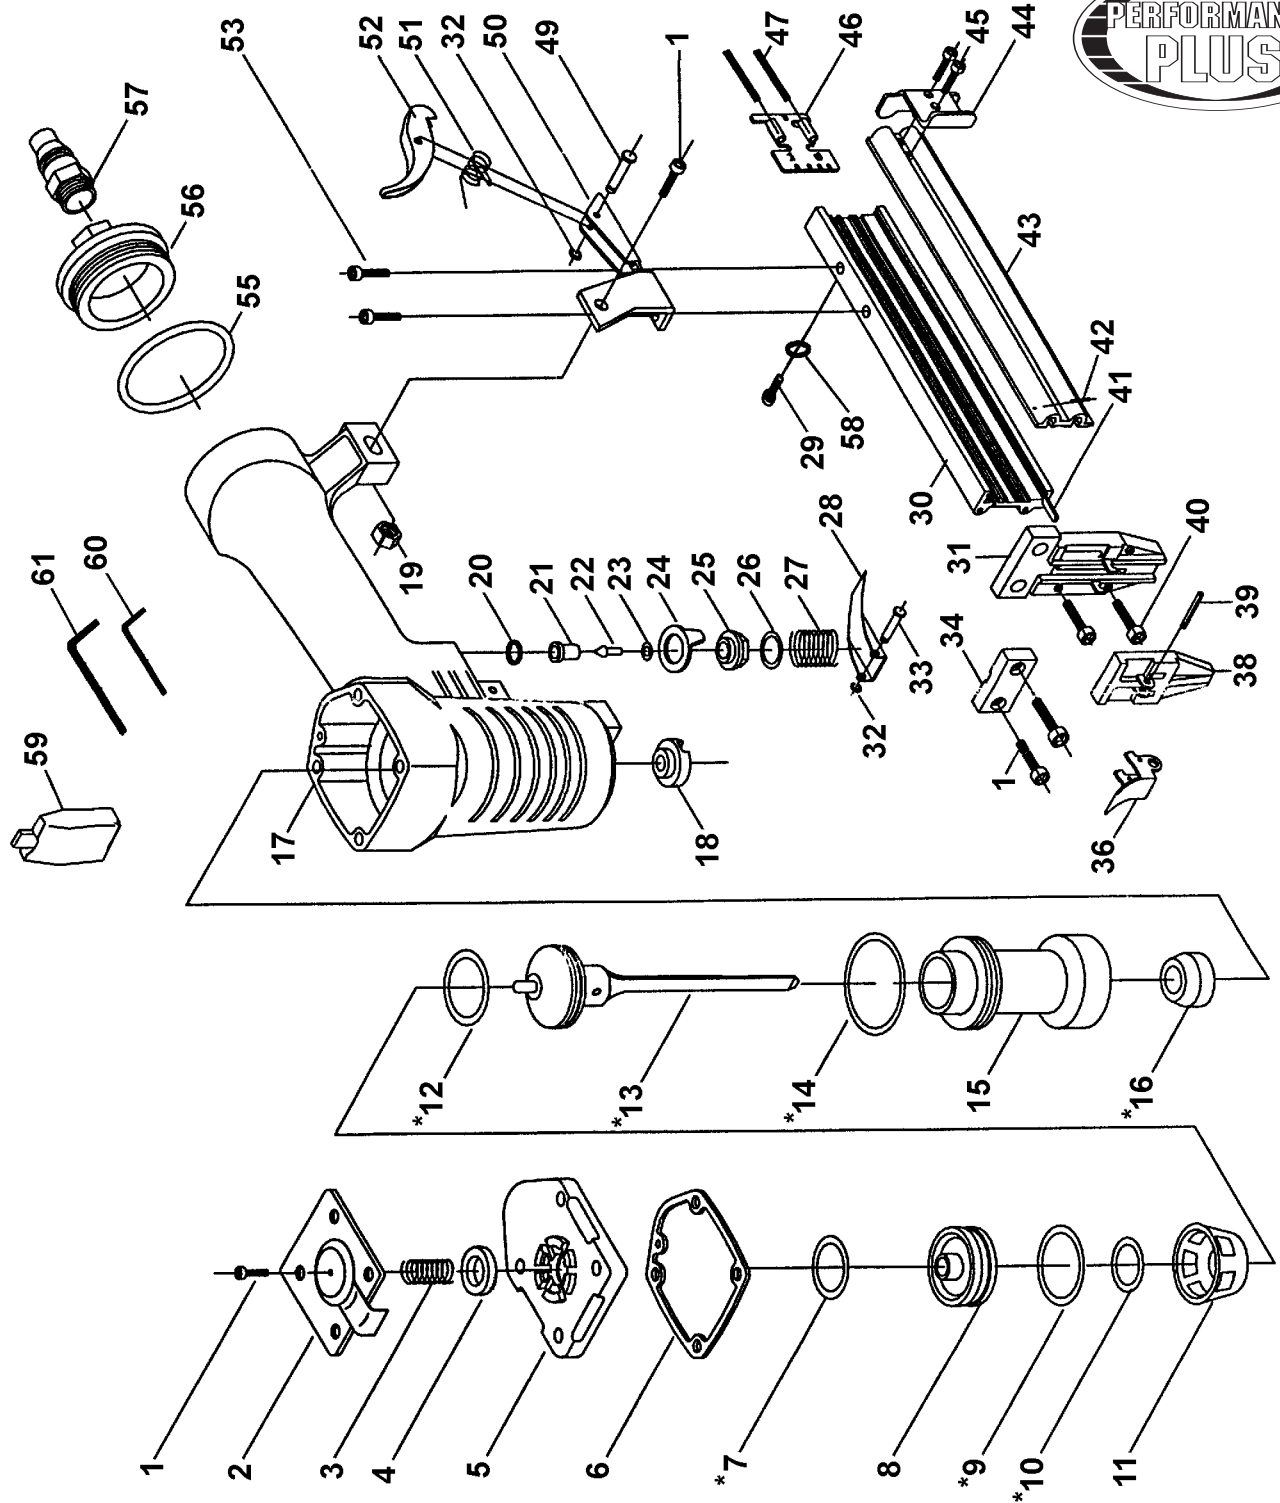

Service Manual / Manuel de Service

18 Ga. Brad Nailer Kit Ens. de Cloueuse de Finition 18 Ja.

Revised/Revisé 08/2008

8125N

Parts Pricing List / Liste de Prix des Pièces

8125N

Diag.	Order # Com.	English Description	Description Française	Qty./Qté.	Price/Prix
1	6181250010	CAP SCREW	BOULON A TETE CYLINDRIQUE	3	\$2.24
2	6181250020	EXHAUST COVER	COUVERCLE D'ECHAPPEMENT	1	\$4.89
3	6181250030	SPRING	RESSORT	1	\$3.74
4	6181250040	SEAL	JOINT D'ETANCHEITE	1	\$3.39
5	6181250050	CYLINDER CAP	CAPUCHON DU CYLINDRE	1	\$10.18
6	6181250060	GASKET	JOINT D'ETANCHEITE	1	\$4.08
7	KW-047	BUMPER/DRIVER/O-RING REPL. KIT	TROUSSE DE REMPL. TIGE/AMOR./JOINT	1	-
8	6181250080	HEAD VALVE PISTON	PISTON DE LA VALVE	1	\$7.99
9	KW-047	BUMPER/DRIVER/O-RING REPL. KIT	TROUSSE DE REMPL. TIGE/AMOR./JOINT	1	-
10	KW-047	BUMPER/DRIVER/O-RING REPL. KIT	TROUSSE DE REMPL. TIGE/AMOR./JOINT	1	-
11	6181250110	RETAINER BASKET	PANIER DE RETENU	1	\$4.54
12	KW-047	BUMPER/DRIVER/O-RING REPL. KIT	TROUSSE DE REMPL. TIGE/AMOR./JOINT	1	-
13	KW-047	BUMPER/DRIVER/O-RING REPL. KIT	TROUSSE DE REMPL. TIGE/AMOR./JOINT	1	-
14	KW-047	BUMPER/DRIVER/O-RING REPL. KIT	TROUSSE DE REMPL. TIGE/AMOR./JOINT	1	-
15	6181250150	CYLINDER	CYLINDRE	1	\$20.30
16	KW-047	BUMPER/DRIVER/O-RING REPL. KIT	TROUSSE DE REMPL. TIGE/AMOR./JOINT	1	-
17	6181250170	BODY W/ RUBBER GRIP	BOITIER AVEC POIGNEE ANTIDER.	1	\$27.43
18	6181250180	SHOULDER BUSHING	BAGUE A EPAULEMENT	1	\$3.74
19	6181250190	HEX. NUT	ECROU HEXAGONAL	1	\$1.55
20	6181250200	SEAL	JOINT D'ETANCHEITE	1	\$2.24
21	6181250210	TRIGGER VALVE HEAD	TETE DE VALVE DE LA GACHETTE	1	\$5.58
22	6181250220	TRIGGER VALVE STEM	TIGE DE LA VALVE	1	\$5.46
23	6181250230	O-RING	JOINT D'ETANCHEITE	1	\$1.90
24	6181250240	SAFETY BRACKET	GUIDE DE SECURITE	1	\$4.20
25	6181250250	TRIGGER VALVE GUIDE	GUIDE DE LA VALVE	1	\$4.89
26	6181250260	O-RING	JOINT D'ETANCHEITE	1	\$2.70
27	6181250270	TRIGGER SPRING	RESSORT DE LA GACHETTE	1	\$3.39
28	6181250280	TRIGGER	GACHETTE	1	\$4.08
29	6181250290	CAP SCREW	BOULON A TETE CYLINDRIQUE	1	\$1.67
30	6181250300	MAGAZINE	CHARGEUR	1	\$22.94
31	6181250310	DRIVER NOSE	NEZ DE LA CLOUEUSE	1	\$20.30
32	6181250320	RETAINING RING ("E")	ANNEAU DE RETENU ("E")	2	\$1.78
33	6181250330	TRIGGER PIN	GOUPILLE DE LA GACHETTE	1	\$3.05
34	6181250340	SPACER PLATE	PLAQUE D'ESPACEMENT	1	\$4.43
36	6181250360	RETAINING CLIP ASS'Y	ATTACHE DE RETENU ASSEMBLE	1	\$5.46
38	6181250380	NOSE COVER	COUVERCLE DU NEZ	1	\$16.04
39	6181250390	SPRING PIN	GOUPILLE A RESSORT	1	\$1.78
40	6181250400	CAP SCREW	BOULON A TETE CYLINDRIQUE	2	\$2.01
41	6181250410	NAIL LINER GUIDE	GUIDE D'ALIGNEMENT DES CLAUS	1	\$4.43
42	6181250420	SPRING PIN	GOUPILLE A RESSORT	1	\$1.55
43	6181250430	MAGAZINE COVER	COUVERCLE DU CHARGEUR	1	\$13.40
44	6181250440	STOP LEVER	LEVIER D'ARRET	1	\$3.39
45	6181250450	CAP SCREW	BOULON A TETE CYLINDRIQUE	2	\$1.90
46	6181250460	PUSHER SUPPORT	SUPPORT-GUIDE	1	\$4.43
47	6181250470	SPRING	RESSORT	2	\$4.54
49	6181250490	LOCK PIN	GOUPILLE DE VERROU	1	\$2.59
50	6181250500	TAIL HANGER	SUPPORT DU CHARGEUR	1	\$5.00