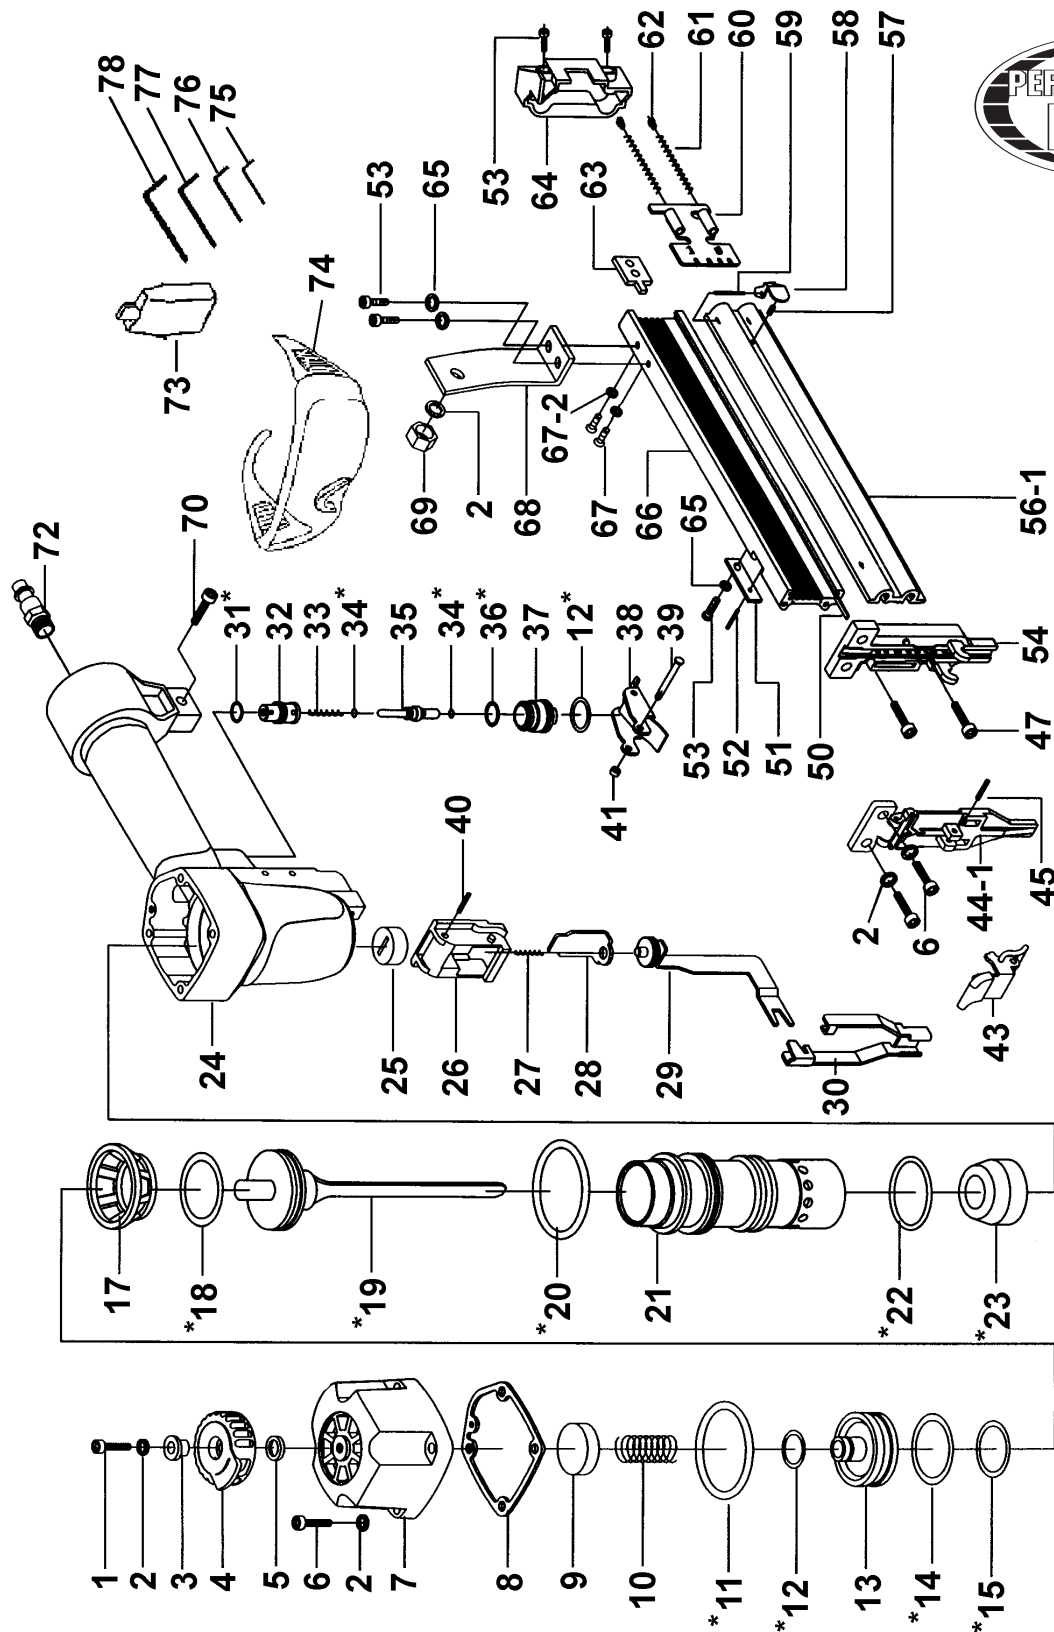

Revised/Revisé 08/2008

8225N

Parts Pricing List / Liste de Prix des Pièces

8225N

Diag.	Order # Com.	English Description	Description Française	Qty./Qté.	Price/Prix
1	7482250010	CAP SCREW	BOULON A TETE CYLINDRIQUE	1	$2.24
2	7482250020	SPRING WASHER	RONDELLE A RESSORT	8	$1.55
3	7482250030	SHOULDER BUSHING	BAGUE A EPAULEMENT	1	$3.85
4	7482250040	AIR EXHAUST COVER	COUVERCLE D'ECHAPPEMENT	1	$7.99
5	7482250050	RUBBER WASHER	RONDELLE EN CAOUTCHOUC	1	$1.90
6	7482250060	CAP SCREW	BOULON A TETE CYLINDRIQUE	6	$2.24
7	7482250070	CYLINDER CAP	COUVERCLE DU CYLINDRE	1	$40.19
8	7482250080	GASKET	JOINT D'ETANCHEITE	1	$4.54
9	7482250090	PISTON STOPPER	ARRET DU PISTON	1	$13.63
10	7482250100	SPRING	RESSORT	1	$4.31
11	KW-082	BUMPER/DRIVER/O-RING REPL. KIT	TROUSSE DE REMPL. TIGE/AMOR./JOINT	1	-
12	KW-082	BUMPER/DRIVER/O-RING REPL. KIT	TROUSSE DE REMPL. TIGE/AMOR./JOINT	2	-
13	7482250130	PISTON HEAD VALVE	PISTON DE LA SOUPE	1	$20.64
14	KW-082	BUMPER/DRIVER/O-RING REPL. KIT	TROUSSE DE REMPL. TIGE/AMOR./JOINT	1	-
15	KW-082	BUMPER/DRIVER/O-RING REPL. KIT	TROUSSE DE REMPL. TIGE/AMOR./JOINT	1	-
17	7482250170	COLLAR	COLLIER	1	$4.89
18	KW-082	BUMPER/DRIVER/O-RING REPL. KIT	TROUSSE DE REMPL. TIGE/AMOR./JOINT	1	-
19	KW-082	BUMPER/DRIVER/O-RING REPL. KIT	TROUSSE DE REMPL. TIGE/AMOR./JOINT	1	-
20	KW-082	BUMPER/DRIVER/O-RING REPL. KIT	TROUSSE DE REMPL. TIGE/AMOR./JOINT	1	-
21	7482250210	CYLINDER	CYLINDRE	1	$28.69
22	KW-082	BUMPER/DRIVER/O-RING REPL. KIT	TROUSSE DE REMPL. TIGE/AMOR./JOINT	1	-
23	KW-082	BUMPER/DRIVER/O-RING REPL. KIT	TROUSSE DE REMPL. TIGE/AMOR./JOINT	1	-
24	7482250240	BODY W/RUBBER GRIP	BOITIER AVEC POIGNEE ANTIDER.	1	$74.58
25	7482250250	DRIVER GUIDE	GUIDE DE TIGE	1	$3.05
26	7482250260	SAFETY LEVER GUIDE	GUIDE DE LEVIER DE SECURITE	1	$4.54
27	7482250270	SPRING	RESSORT	1	$3.05
28	7482250280	UPPER SAFETY BRACKET	SUPPORT DE SECURITE (HAUT)	1	$2.93
29	7482250290	COMPLETE SAFETY BRACKET	SUPPORT DE SECURITE COMPLET	1	$6.15
30	7482250300	LOWER SAFETY BRACKET	SUPPORT DE SECURITE (BAS)	1	$5.58
31	KW-082	BUMPER/DRIVER/O-RING REPL. KIT	TROUSSE DE REMPL. TIGE/AMOR./JOINT	1	-
32	7482250320	TRIGGER VALVE	SOUPE DE LA GACHETTE	1	$5.23
33	7482250330	SPRING	RESSORT	1	$3.28
34	KW-082	BUMPER/DRIVER/O-RING REPL. KIT	TROUSSE DE REMPL. TIGE/AMOR./JOINT	2	-
35	7482250350	PLUNGER ROD	TIGE DU PLONGEUR	1	$4.89
36	KW-082	BUMPER/DRIVER/O-RING REPL. KIT	TROUSSE DE REMPL. TIGE/AMOR./JOINT	1	-
37	7482250370	PLUNGER CAP	CAPUCHON DU PLONGEUR	1	$5.69
38	7482250380	COMPLETE TRIGGER	GACHETTE COMPLET	1	$4.31
39	7482250390	PIN	GOUPILLE	1	$3.39
40	7482250400	SPRING PIN	GOUPILLE A RESSORT	1	$2.24
41	7482250410	O-RING	JOINT D'ETANCHEITE	1	$1.78
43	7482250430	LATCH	LOCQUET	1	$5.69
44-1	7482250441	COMPLETE FRONT PLATE	PLAQUE AVANT COMPLETE	1	$18.23
45	7482250450	SPRING PIN	GOUPILLE A RESSORT	1	$2.24
47	7482250470	SPECIAL CAP SCREW	BOULON A TETE CYLINDRIQUE SPEC.	2	$2.24
50	7482250500	GIB	GLISSIERE	1	$4.54
51	7482250510	PLATE	PLAQUE	1	$2.59
52	7482250520	SPRING PIN	GOUPILLE A RESSORT	1	$2.13

Pricing subject to change without prior notice. / Prix sujet à changement sans préavis.