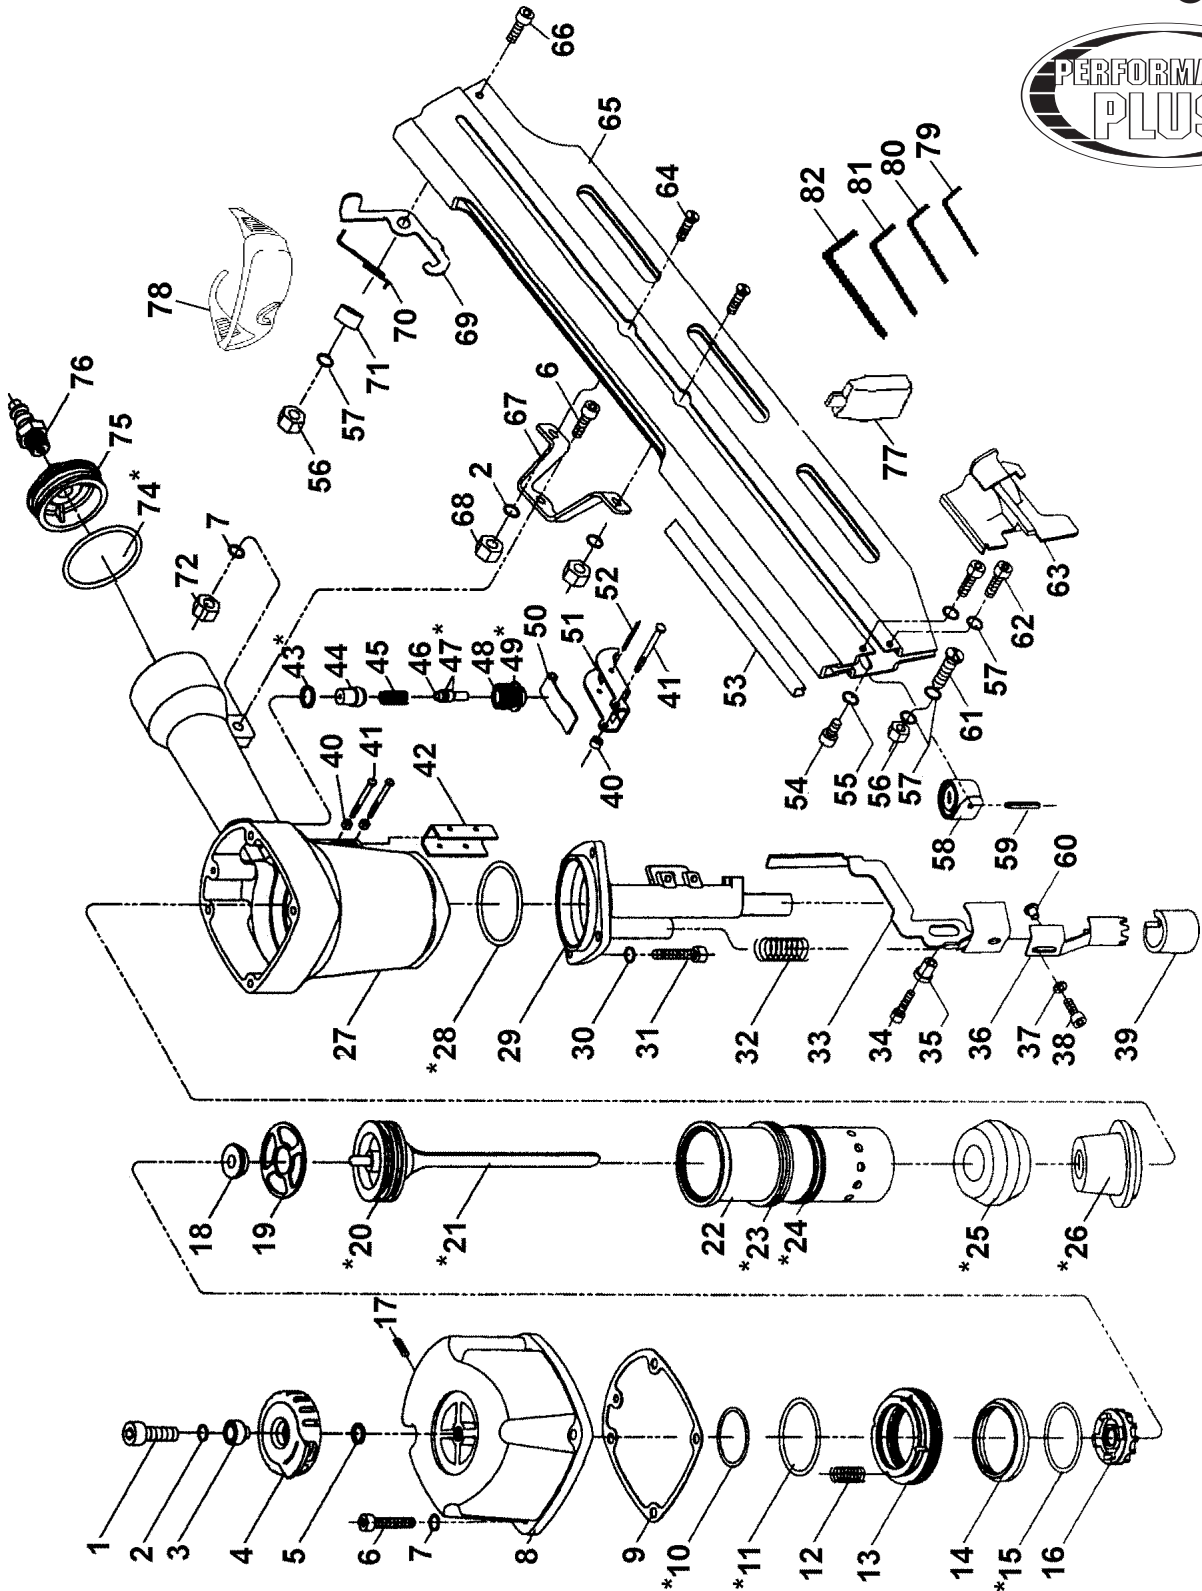

Service Manual / Manuel de Service

28° Clipped Head Framing Nailer Kit Ens. Cloueuse de Charpente 28° à Tête Demi-Lune

Revised/Revisé 08/2008

8228

Parts Pricing List / Liste de Prix des Pièces

8228

Diag.	Order # Com.	English Description	Description Française	Qty./Qté.	Price/Prix
1	7082280010	CAP SCREW	BOULON A TETE CYLINDRIQUE	1	\$2.24
2	7082280020	SPRING WASHER	RONDELLE A RESSORT	3	\$1.55
3	7082280030	BUSHING	BAGUE	1	\$3.85
4	7082280040	AIR DEFLECTOR	DEFLECTEUR A AIR	1	\$7.99
5	7082280050	SEAL	JOINT D'ETANCHEITE	1	\$1.90
6	7082280060	CAP SCREW	BOULON A TETE CYLINDRIQUE	5	\$2.76
7	7082280070	SPRING WASHER	RONDELLE A RESSORT	5	\$1.55
8	7082280080	CYLINDER CAP	CAPUCHON DU CYLINDRE	1	\$45.83
9	7082280090	GASKET	JOINT D'ETANCHEITE	1	\$4.54
10	KW-085	BUMPER/DRIVER/O-RING REPL. KIT	TROUSSE DE REMPL. TIGE/AMOR./JOINT	1	-
11	KW-085	BUMPER/DRIVER/O-RING REPL. KIT	TROUSSE DE REMPL. TIGE/AMOR./JOINT	1	-
12	7082280120	SPRING	RESSORT	1	\$4.54
13	7082280130	HEAD VALVE	SOUPAPE DE TETE	1	\$22.71
14	7082280140	SEAL	JOINT D'ETANCHEITE	1	\$4.54
15	KW-085	BUMPER/DRIVER/O-RING REPL. KIT	TROUSSE DE REMPL. TIGE/AMOR./JOINT	1	-
16	7082280160	VALVE BASE	BASE DE LA VALVE	1	\$14.78
17	7082280170	SET SCREW	VIS SANS TETE	1	\$1.55
18	7082280180	STOP BUMPER	AMORTISSEUR D'ARRET	1	\$4.89
19	7082280190	BUMPER RETAINER	RETENU DE L'AMORTISSEUR	1	\$5.58
20	KW-085	BUMPER/DRIVER/O-RING REPL. KIT	TROUSSE DE REMPL. TIGE/AMOR./JOINT	1	-
21	KW-085	BUMPER/DRIVER/O-RING REPL. KIT	TROUSSE DE REMPL. TIGE/AMOR./JOINT	1	-
22	7082280220	CYLINDER	CYLINDRE	1	\$34.33
23	KW-085	BUMPER/DRIVER/O-RING REPL. KIT	TROUSSE DE REMPL. TIGE/AMOR./JOINT	1	-
24	KW-085	BUMPER/DRIVER/O-RING REPL. KIT	TROUSSE DE REMPL. TIGE/AMOR./JOINT	1	-
25	KW-085	BUMPER/DRIVER/O-RING REPL. KIT	TROUSSE DE REMPL. TIGE/AMOR./JOINT	1	-
26	KW-085	BUMPER/DRIVER/O-RING REPL. KIT	TROUSSE DE REMPL. TIGE/AMOR./JOINT	1	-
27	7082280270	BODY W/RUBBER GRIP	BOITIER A/POIGNEE ANTIDERAPANTE	1	\$103.44
28	KW-085	BUMPER/DRIVER/O-RING REPL. KIT	TROUSSE DE REMPL. TIGE/AMOR./JOINT	1	-
29	7082280290	NOSE	NEZ	1	\$61.93
30	7082280300	SPRING WASHER	RONDELLE A RESSORT	4	\$1.67
31	7082280310	CAP SCREW	BOULON A TETE CYLINDRIQUE	4	\$1.90
32	7082280320	SPRING	RESSORT	1	\$3.28
33	7082280330	DEPTH ADJUST SIDE ARM	BRAS DE COTE DE LA PLAQUE	1	\$14.66
34	7082280340	CAP SCREW	BOULON A TETE CYLINDRIQUE	1	\$2.24
35	7082280350	BUSHING	BAGUE	1	\$3.05
36	7082280360	DEPTH ADJUST PLATE	PLAQUE D'AJUSTEMENT	1	\$10.18
37	7082280370	WASHER	RONDELLE	1	\$1.50
38	7082280380	CAP SCREW	BOULON A TETE CYLINDRIQUE	1	\$1.67
39	7082280390	PLASTIC PROTECTIVE TIP	PROTEGE NEZ EN PLASTIQUE	1	\$2.47
40	7082280400	SEAL	JOINT D'ETANCHEITE	3	\$1.78
41	7082280410	PIN	GOUPILLE	3	\$1.67
42	7082280420	DEPTH PLATE GUIDE	GUIDE DE LA PLAQUE	1	\$4.20
43	KW-085	BUMPER/DRIVER/O-RING REPL. KIT	TROUSSE DE REMPL. TIGE/AMOR./JOINT	1	-
44	7082280440	TRIGGER VALVE HEAD	VALVE DE LA GACHETTE	1	\$4.89
45	7082280450	SPRING	RESSORT	1	\$2.93
46	7082280460	TRIGGER VALVE STEM	TIGE DE LA VALVE	1	\$4.54
47	KW-085	BUMPER/DRIVER/O-RING REPL. KIT	TROUSSE DE REMPL. TIGE/AMOR./JOINT	1	-