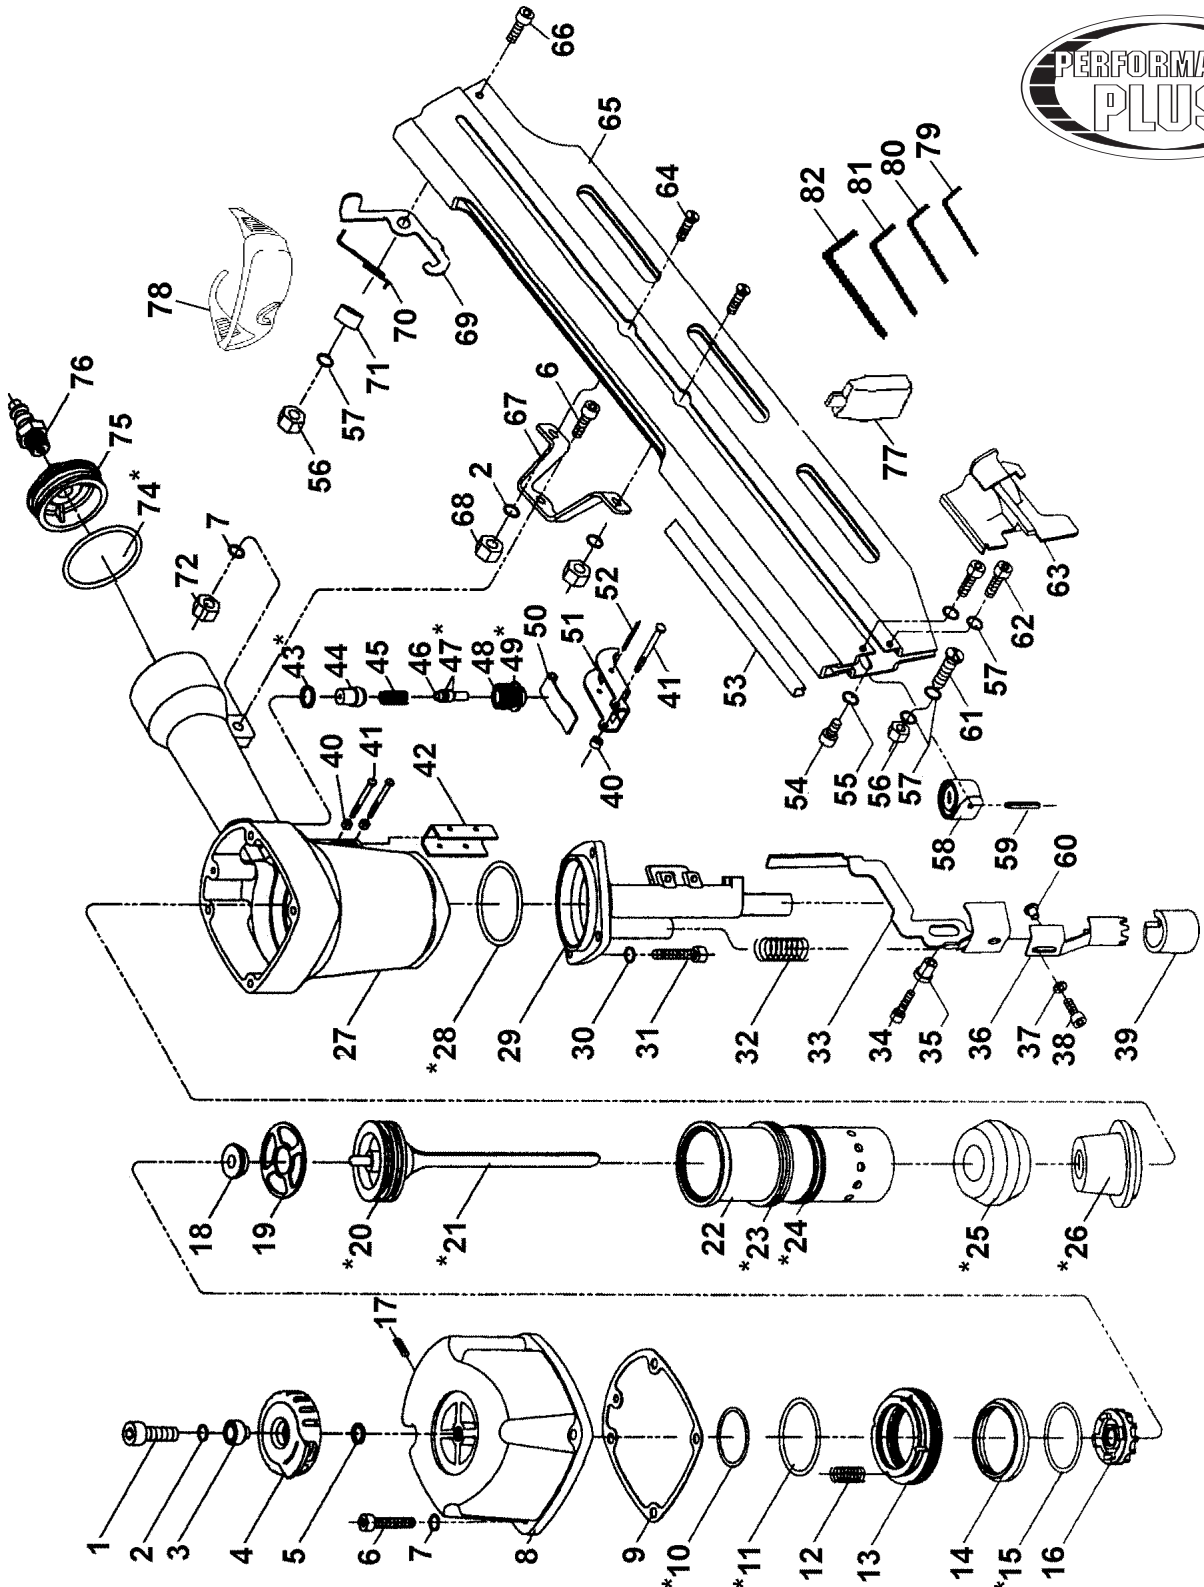

Service Manual / Manuel de Service

34° Clipped Head Framing Nailer Kit Ens. Cloueuse de Charpente 34° à Tête Demi-Lune

Revised/Revisé 08/2008

8234

Parts Pricing List / Liste de Prix des Pièces

8234

Diag.	Order # Com.	English Description	Description Française	Qty./Qté.	Price/Prix
1	7082340010	CAP SCREW	BOULON A TETE CYLINDRIQUE	1	\$2.24
2	7082340020	SPRING WASHER	RONDELLE A RESSORT	3	\$1.55
3	7082340030	BUSHING	BAGUE	1	\$3.85
4	7082340040	AIR DEFLECTOR	DEFLECTEUR A AIR	1	\$7.99
5	7082340050	SEAL	JOINT D'ETANCHEITE	1	\$1.90
6	7082340060	CAP SCREW	BOULON A TETE CYLINDRIQUE	5	\$2.76
7	7082340070	SPRING WASHER	RONDELLE A RESSORT	5	\$1.55
8	7082340080	CYLINDER CAP	CAPUCHON DU CYLINDRE	1	\$45.83
9	7082340090	GASKET	JOINT D'ETANCHEITE	1	\$4.54
10	KW-085	BUMPER/DRIVER/O-RING REPL. KIT	TROUSSE DE REMPL. TIGE/AMOR./JOINT	1	-
11	KW-085	BUMPER/DRIVER/O-RING REPL. KIT	TROUSSE DE REMPL. TIGE/AMOR./JOINT	1	-
12	7082340120	SPRING	RESSORT	1	\$4.54
13	7082340130	HEAD VALVE	SOUPAPE DE TETE	1	\$22.71
14	7082340140	SEAL	JOINT D'ETANCHEITE	1	\$4.54
15	KW-085	BUMPER/DRIVER/O-RING REPL. KIT	TROUSSE DE REMPL. TIGE/AMOR./JOINT	1	-
16	7082340160	VALVE BASE	BASE DE LA VALVE	1	\$14.78
17	7082340170	SET SCREW	VIS SANS TETE	1	\$1.55
18	7082340180	STOP BUMPER	AMORTISSEUR D'ARRET	1	\$4.89
19	7082340190	BUMPER RETAINER	RETENU DE L'AMORTISSEUR	1	\$5.58
20	KW-085	BUMPER/DRIVER/O-RING REPL. KIT	TROUSSE DE REMPL. TIGE/AMOR./JOINT	1	-
21	KW-085	BUMPER/DRIVER/O-RING REPL. KIT	TROUSSE DE REMPL. TIGE/AMOR./JOINT	1	-
22	7082340220	CYLINDER	CYLINDRE	1	\$34.33
23	KW-085	BUMPER/DRIVER/O-RING REPL. KIT	TROUSSE DE REMPL. TIGE/AMOR./JOINT	1	-
24	KW-085	BUMPER/DRIVER/O-RING REPL. KIT	TROUSSE DE REMPL. TIGE/AMOR./JOINT	1	-
25	KW-085	BUMPER/DRIVER/O-RING REPL. KIT	TROUSSE DE REMPL. TIGE/AMOR./JOINT	1	-
26	KW-085	BUMPER/DRIVER/O-RING REPL. KIT	TROUSSE DE REMPL. TIGE/AMOR./JOINT	1	-
27	7082340270	BODY W/RUBBER GRIP	BOITIER A/POIGNEE ANTIDERAPANTE	1	\$103.44
28	KW-085	BUMPER/DRIVER/O-RING REPL. KIT	TROUSSE DE REMPL. TIGE/AMOR./JOINT	1	-
29	7082340290	NOSE	NEZ	1	\$61.93
30	7082340300	SPRING WASHER	RONDELLE A RESSORT	4	\$1.67
31	7082340310	CAP SCREW	BOULON A TETE CYLINDRIQUE	4	\$1.90
32	7082340320	SPRING	RESSORT	1	\$3.28
33	7082340330	DEPTH ADJUST SIDE ARM	BRAS DE COTE DE LA PLAQUE	1	\$14.66
34	7082340340	CAP SCREW	BOULON A TETE CYLINDRIQUE	1	\$2.24
35	7082340350	BUSHING	BAGUE	1	\$3.05
36	7082340360	DEPTH ADJUST PLATE	PLAQUE D'AJUSTEMENT	1	\$10.18
37	7082340370	WASHER	RONDELLE	1	\$1.50
38	7082340380	CAP SCREW	BOULON A TETE CYLINDRIQUE	1	\$1.67
39	7082340390	PLASTIC PROTECTIVE TIP	PROTEGE NEZ EN PLASTIQUE	1	\$2.47
40	7082340400	SEAL	JOINT D'ETANCHEITE	3	\$1.78
41	7082340410	PIN	GOUPILLE	3	\$1.67
42	7082340420	DEPTH PLATE GUIDE	GUIDE DE LA PLAQUE	1	\$4.20
43	KW-085	BUMPER/DRIVER/O-RING REPL. KIT	TROUSSE DE REMPL. TIGE/AMOR./JOINT	1	-
44	7082340440	TRIGGER VALVE HEAD	VALVE DE LA GACHETTE	1	\$4.89
45	7082340450	SPRING	RESSORT	1	\$2.93
46	7082340460	TRIGGER VALVE STEM	TIGE DE LA VALVE	1	\$4.54
47	KW-085	BUMPER/DRIVER/O-RING REPL. KIT	TROUSSE DE REMPL. TIGE/AMOR./JOINT	1	-