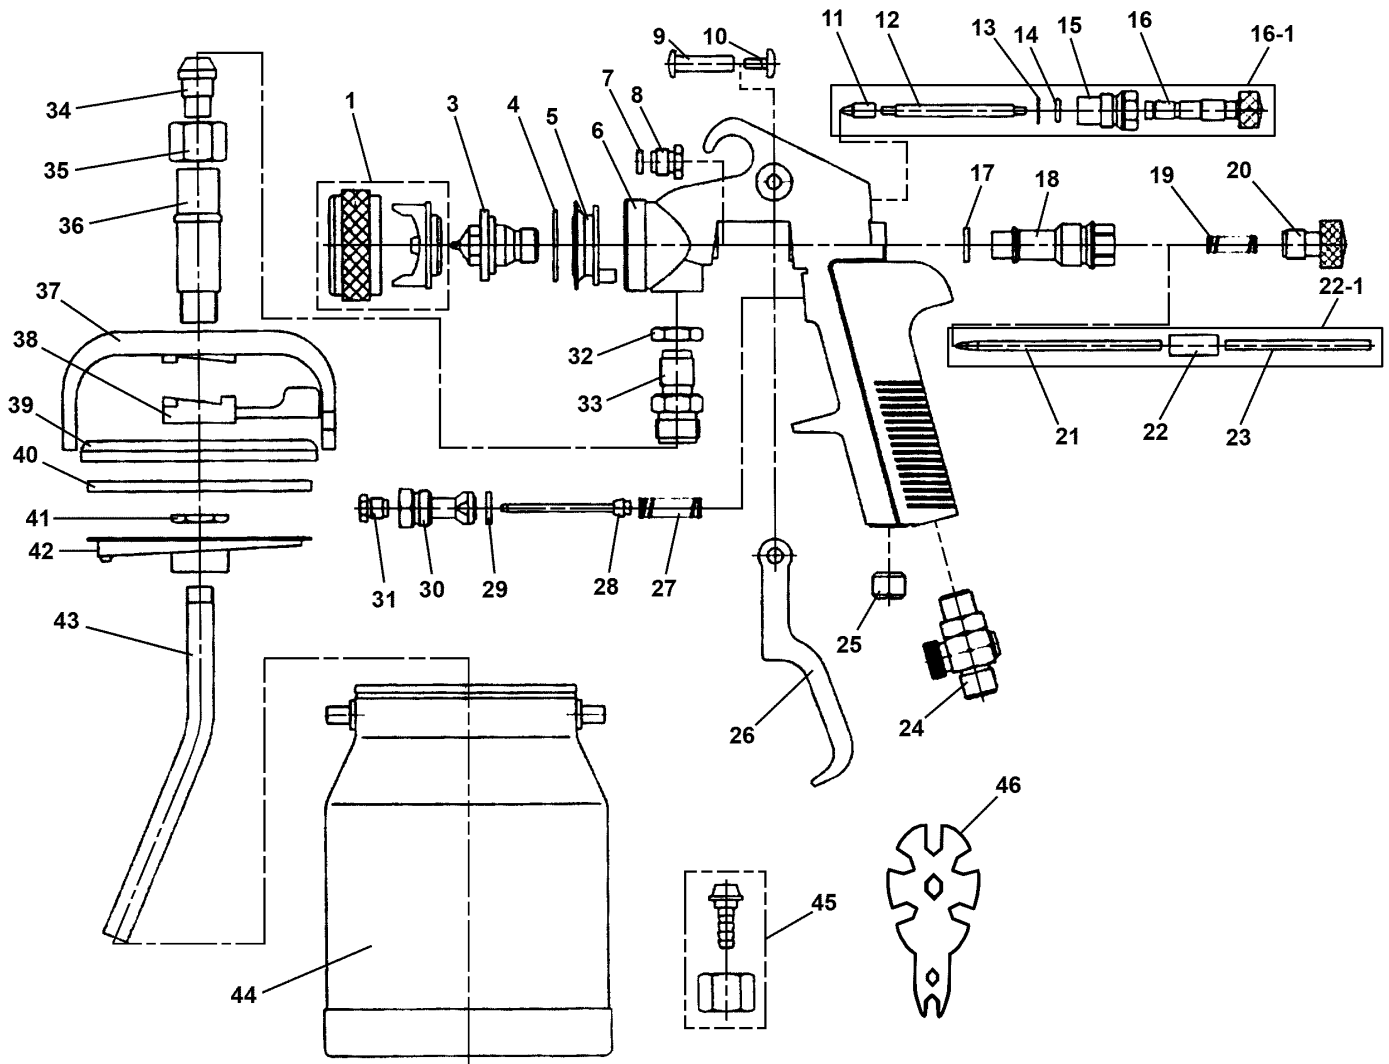

Service Manual / Manuel de Service

Heavy Duty Spray Gun Pistolet à Peinturer Ultra Robuste

Revised/Revisé 08/2008

8182

Parts Pricing List / Liste de Prix des Pièces

8182

Diag.	Order # Com.	English Description	Description Française	Qty./Qté.	Price/Prix
1	6781820010	AIR CAP (1.7MM)	CAPUCHON A AIR (1.7MM)	1	\$11.44
3	6781820030	NOZZLE (1.7MM)	BUSE (1.7MM)	1	\$10.29
4	6781820040	NOZZLE GASKET	JOINT D'ETANCHEITE DE LA BUSE	1	\$3.28
5	6781820050	AIR ORIENTED RING	ANNEAU D'ORIENTATION D'AIR	1	\$7.99
6	6781820060	GUN BODY	CORPS DU PISTOLET	1	\$34.44
7	6781820070	NEEDLE GASKET	JOINT D'ETANCHEITE DE L'AIGUILLE	1	\$2.24
8	6781820080	NEEDLE GASKET NUT	ECROU DU JOINT DE L'AIGUILLE	1	\$2.59
9	6781820090	TRIGGER PIN	GOUPILLE DE LA GACHETTE	1	\$3.16
10	6781820100	TRIGGER PIN SCREW	VIS DE LA GOUPILLE DE LA GACHETTE	1	\$2.01
11	6781820110	AIR VALVE CAP	CAPUCHON DE LA VALVE D'AIR	1	\$1.44
12	6781820120	POLE	TIGE	1	\$1.78
13	6781820130	STOP RING	ANNEAU D'ARRET	1	\$1.55
14	6781820140	O-RING	JOINT TORIQUE	1	\$2.24
15	6781820150	WIDTH ADJ. SUPPORT NUT	ECROU DE SUPPORT D'AJUST. DE LARG.	1	\$4.31
16	6781820160	ADJUSTMENT KNOB	BOUTON D'AJUSTEMENT	1	\$4.54
16-1	6781820161	FAN ADJ. POLE ASS'Y	ASS. DE LA TIGE DE L'AJUST./L'EVENTAIL	1	\$10.29
17	6781820170	GASKET	JOINT D'ETANCHEITE	1	\$3.39
18	6781820180	NEEDLE SLEEVE	MANCHON DE L'AIGUILLE	1	\$5.46
19	6781820190	NEEDLE SPRING	RESSORT DE L'AIGUILLE	1	\$4.54
20	6781820200	NEEDLE ADJUSTMENT SCREW	VIS D'AJUSTEMENT DE L'AIGUILLE	1	\$4.43
21	6781820210	FLUID NEEDLE	AIGUILLE DU LIQUIDE	1	\$2.70
22	6781820220	NEEDLE JOINT	RACCORD DE L'AIGUILLE	1	\$2.24
22-1	6781820221	FLUID NEEDLE ASS'Y	ASSEMBLAGE DE L'AIGUILLE	1	\$6.84
23	6781820230	POLE	TIGE	1	\$2.82
24	6781820240	AIR SHUT-OFF VALVE	SOUPAPE D'ARRET DE L'AIR	1	\$9.14
25	6781820250	STOP CAP	CAPUCHON D'ARRET	1	\$4.43
26	6781820260	TRIGGER	GACHETTE	1	\$5.69
27	6781820270	AIR SWITCH SPRING	RESSORT DE L'INTERRUPTEUR A AIR	1	\$4.43
28	6781820280	AIR VALVE	SOUPAPE D'AIR	1	\$3.05
29	6781820290	GASKET	JOINT D'ETANCHEITE	1	\$3.28
30	6781820300	AIR SWITCH SUPPORT NUT	ECROU DE SUPPORT DE L'INTER. A AIR	1	\$4.43
31	6781820310	AIR SWITCH SCREW	VIS DE L'INTERRUPTEUR A AIR	1	\$3.39
32	6781820320	THIN HEX. NUT	ECROU HEXAGONAL MINCE	1	\$2.47
33	6781820330	PAINT FITTING	RACCORD POUR PEINTURE	1	\$4.31
34	6781820340	COPPER FITTING	RACCORD EN CUIVRE	1	\$4.08
35	6781820350	COMPRESSION SPRING	ECROU A COMPRESSION	1	\$4.43
36	6781820360	JOINT FITTING	RACCORD DE JONCTION	1	\$4.54
37	6781820370	YOKE	PONT	1	\$6.84
38	6781820380	LEVER	LEVIER	1	\$5.69
39	6781820390	CUP TOP	COUVERCLE DU GODET	1	\$5.69
40	6781820400	CUP GASKET	JOINT D'ETANCHEITE DU GODET	1	\$4.54
41	6781820410	THIN HEX. NUT	ECROU HEXAGONAL MINCE	1	\$2.47
42	6781820420	BAFFLE	DEFLECTEUR	1	\$5.35
43	6781820430	MATERIAL TUBE	TUBE DE MATERIEL	1	\$3.39
44	6781820440	CUP	GODET	1	\$9.14
45	6781820450	COMPRESSION UNION WITH BARBS	UNION A COMPRESSION BARRE	1	\$4.89
46	6781820460	MULTIPLE SIZE WRENCH	CLE A MULTIPLE FORMAT	1	\$4.54
	678182MBIL	BILINGUAL MANUAL 8182	MANUEL BILINGUE 8182	1	\$15.00