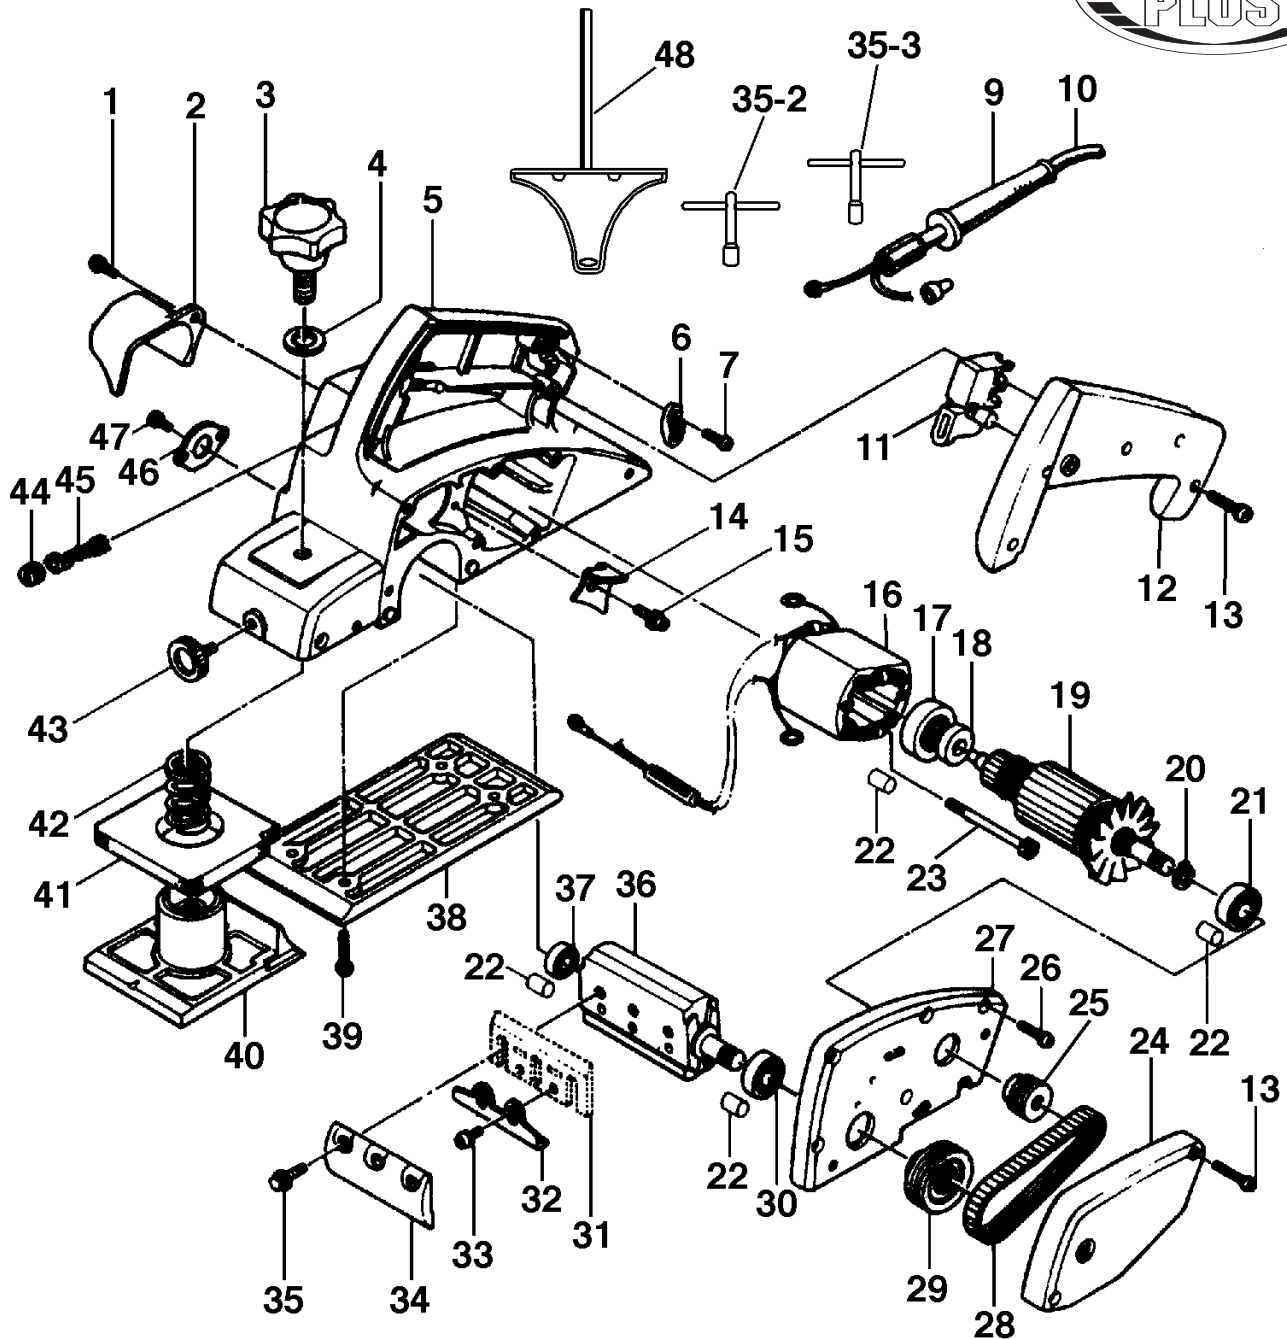

3 1/4" Planer Raboteuse 3 1/4"

Revised/Revisé 08/2008

8333

Parts Pricing List / Liste de Prix des Pièces

8333

Diag.	Order # Com.	English Description	Description Française	Qty./Qté.	Price/Prix
1	4983330010	PAN HD. SCREW	VIS A TETE PLATE	1	$1.55
2	4983330020	CHIP COVER	COUVERCLE	1	$5.00
3	4983330030	DEPTH KNOB	BOUTON DE PROFONDEUR	1	$4.08
4	4983330040	WASHER	RONDELLE	1	$1.55
5	4983330050	MAIN FRAME	CORPS PRINCIPAL	1	$27.43
6	4983330060	STRAIN RELIEF	ATTACHE-CORDON	1	$2.47
7	4983330070	PAN HD. SCREW	VIS A TETE PLATE	2	$1.55
9	4983330090	CORD PROTECTOR	PROTEGE-CORDON	1	$2.82
10	4983330100	POWER CORD	CORDON D'ALIMENTATION	1	$10.06
11	4983330110	TRIGGER SWITCH	INTERRUPTEUR A GACHETTE	1	$20.53
12	4983330120	HANDLE COVER	COUVERCLE DE LA POIGNEE	1	$10.29
13	4983330130	PAN HD. SCREW	VIS A TETE PLATE	6	$1.67
14	4983330140	BAFFLE PLATE	PLAQUE DEFLECTRICE	1	$2.59
15	4983330150	PAN HD SCREW	VIS	1	$1.61
16	4983330160	FIELD COIL	BOBINE D'ENTRAINEMENT	1	$26.16
17	4983330170	BALL BEARING	ROULEMENT A BILLES	1	$14.43
18	4983330180	INSULATION WASHER	RONDELLE ISOLANTE	1	$3.05
19	4983330190	ARMATURE	ARMATURE	1	$28.69
20	4983330200	RETAINING RING	ANNEAU DE RETENUE	1	$1.55
21	4983330210	BALL BEARING	ROULEMENT A BILLES	1	$12.59
22	4983330220	RUBBER PIN	GOUPILLE EN CAOUTCHOUC	4	$2.24
23	4983330230	PAN HD. SCREW	VIS A TETE PLATE	2	$2.70
24	4983330240	PULLEY COVER	COUVERCLE DES POULIES	1	$6.61
25	4983330250	REAR PULLEY	POULIE ARRIERE	1	$9.83
26	4983330260	PAN HD. SCREW	VIS A TETE PLATE	5	$1.67
27	4983330270	PULLEY BRACKET	SUPPORT DES POULIES	1	$12.25
28	4983330280	RIB BELT	COURROIE EN LANIERE	1	$22.94
29	4983330290	FRONT PULLEY	POULIE AVANT	1	$12.48
30	4983330300	BALL BEARING	ROULEMENT A BILLES	1	$12.59
31	KKC-3CB	3 1/4" PLANER KNIVES	COUTEAUX POUR RABOTEUSE 3 1/4"	2	-
32	4983330320	ADJUST PLATE	PLAQUE D'AJUSTEMENT	2	$3.62
33	4983330330	PAN HD. SCREW	VIS A TETE PLATE	4	$1.55
34	4983330340	FIXING DRUM	TAMBOUR DE FIXATION	2	$6.15
35	4983330350	HEX. BOLT W/FLANGE	BOULON HEX. AVEC COLLET	6	$1.90
35-2	4983330352	T-HEX. KEY -10MM (ORIGINAL)	CLE EN T HEX. -10MM (ORIGINALE)	1	$6.27
35-3	4983330353	T-HEX. KEY-9MM (SPECIAL)	CLE EN T HEX. -9MM (SPECIAL)	1	$6.27
36	4983330360	CUTTERHEAD	TETE DE COUPE	1	$16.85
37	4983330370	BALL BEARING	ROULEMENT A BILLES	1	$13.74
38	4983330380	REAR BASE	BASE ARRIERE	1	$16.04
39	4983330390	PAN HD. SCREW	VIS A TETE PLATE	4	$1.78
40	4983330400	FRONT BASE	BASE AVANT	1	$13.74
41	4983330410	RUBBER PACKING	ISOLANT EN CAOUTCHOUC	1	$4.20
42	4983330420	COMPRESSION SPRING	RESSORT A COMPRESSION	1	$2.93
43	4983330430	LOCK KNOB	BOUTON DE VERROUILLAGE	1	$3.16
44	4983330440	CARBON BRUSH CAP	CAPUCHON DU BALAI AU CARBONE	2	$2.24
45	4983330450	CARBON BRUSH SET (2)	JEU DE BALAI AU CARBONE (2)	1	$11.21
46	4983330460	BEARING COVER	COUVERCLE DU ROULEMENT	1	$2.70

Pricing subject to change without prior notice. / Prix sujet à changement sans préavis.