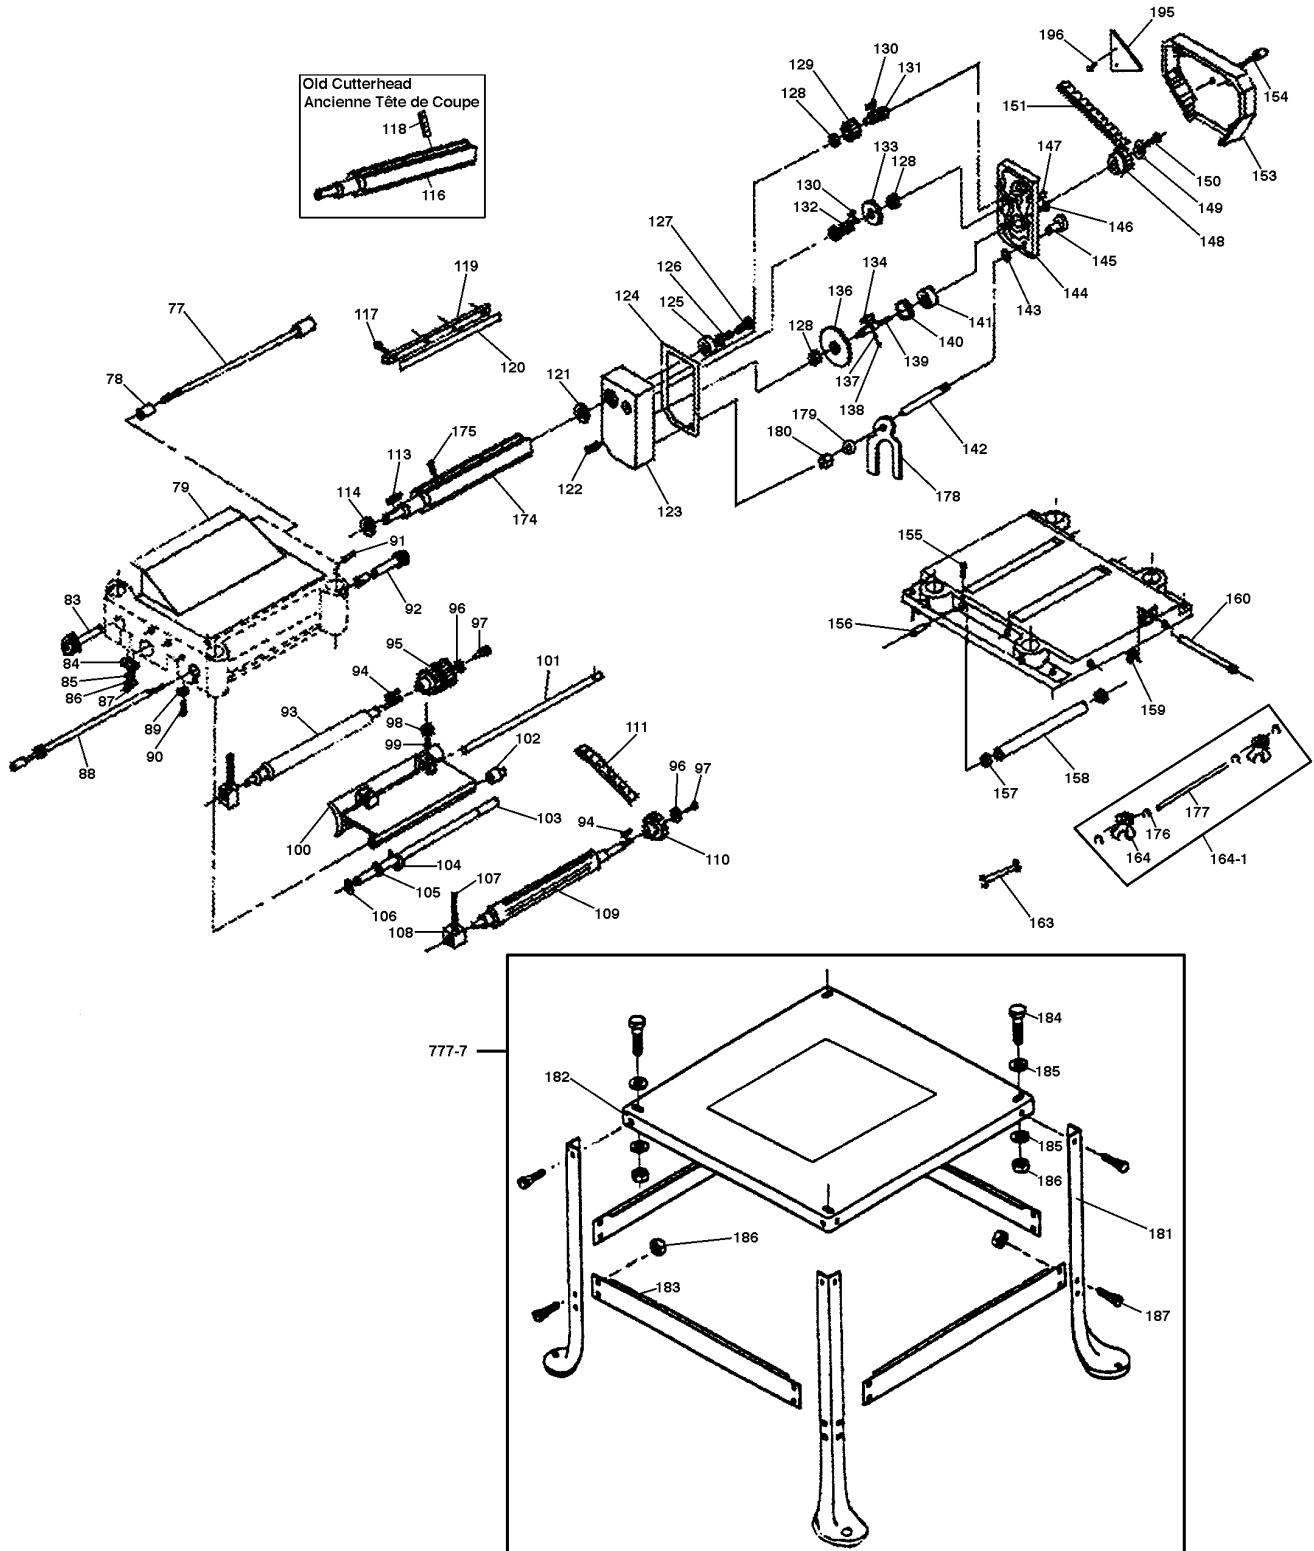

CT-380C

® **Parts Pricing List / Liste de Prix des Pièces**

CT-380C

Diag.	Order # Com.	English Description	Description Française	Qty./Qté.	Price/Prix
1	0838000010	BELT HOUSING COVER	COUV. DU BOITIER DES COURROIES	1	\$21.79
3	0838000030	FLANGE HD. BOLT	BOULON A BRIDE	4	\$1.55
4	0838000040	V-BELT	COURROIE EN "V"	3	\$9.95
5	0838000050	HEX. BOLT	BOULON HEXAGONAL	1	\$1.78
6	0838000060	PULLEY WASHER	RONDELLE DE LA POULIE	1	\$3.16
7	0838000070	CUTTERHEAD PULLEY	POULIE DE LA TETE DE COUPE	1	\$22.94
8	0838000080	HEX. BOLT	BOULON HEXAGONAL	1	\$2.70
9	0838000090	BUSHING	BAGUE ESPACEUR	1	\$4.31
10	0838000100	MOTOR PULLEY (3 BELTS)	POULIE DU MOTEUR (3 COURROIES)	1	\$34.33
12	0838000120	WASHER	RONDELLE PLATE	3	\$1.67
13	0838000130	HEX. BOLT	BOULON HEXAGONAL	1	\$2.01
14	0838000140	HEX. BOLT	BOULON HEXAGONAL	2	\$1.90
15	0838000150	BELT & PULLEY HOUSING	BOITIER DE LA POULIE ET DES COUR.	1	\$57.33
16	0838000160	MOTOR (2HP-12A-220V)	MOTEUR (2CV-12A-220V)	1	\$343.85
16-2	0838000162	STARTING CAPACITOR	CONDENSATEUR DE DEMARRAGE	1	\$28.69
17	0838000170	MOTOR MOUNTING PLATE	PLAQUE DE MONTAGE DU MOTEUR	1	\$45.60
18	0838000180	HEX. BOLT	BOULON HEXAGONAL	4	\$1.96
19	0838000190	WASHER	RONDELLE	4	\$1.73
20	0838000200	HEX. NUT	ECROU HEXAGONAL	4	\$1.61
21	0838000210	COLUMN CAP	CAPUCHON DE COLONNE	3	\$4.54
22	0838000220	COLUMN	COLONNE	3	\$68.83
23	0838000230	LIMITER RING	ANNEAU D'ARRET	4	\$4.31
24	0838000240	HEAD CASTING (SPECIAL ORDER)	TETE EN FONTE (COMM. SPECIALE)	1	\$454.25
25	0838000250	CHIP DEFLECTOR	DEFLECTEUR DE COPEAUX	1	\$21.56
27	0838000270	CAP SCREW	BOULON A TETE CYLINDRIQUE	4	\$2.47
28	0838000280	ADJUSTING SCREW	ECROU D'AJUSTEMENT	4	\$4.89
29	0838000290	CAP SCREW	BOULON A TETE CYLINDRIQUE	1	\$3.05
30	0838000300	FLANGE HD. BOLT	BOULON A BRIDE	6	\$1.55
31	0838000310	CHIPBREAKER SPRING	RESSORT DU DEFLECTEUR	3	\$4.43
32	0838000320	SWITCH MOUNTING PLATE	PLAQUE DE MONTAGE DE L'INTERR.	1	\$11.10
33	0838000330	CAP SCREW	BOULON A TETE CYLINDRIQUE	4	\$1.73
34	0838000340	SET SCREW	VIS SANS TETE	1	\$2.13
35	0838000350	CUT LIMITER PLATE	PLAQUE DE LIMITE DE COUPE	1	\$4.31
36	0838000360	COUNTERSUNK HD. SCREW	VIS FRAISER	2	\$1.55
37	0838000370	WHEEL HANDLE	POIGNEE DE LA MANIVELLE	1	\$10.18
39	0838000390	SPECIAL HEX. NUT	ECROU HEXAGONAL SPECIAL	1	\$2.59
40	0838000400	WASHER	RONDELLE	1	\$1.67
41	0838000410	HANDWHEEL	MANIVELLE D'OPERATION	1	\$57.33
42	0838000420	RETAINING RING/BORE	ANNEAU DE RETENU/ALESAGE	1	\$2.93
43	0838000430	BUSHING	BAGUE	1	\$5.69
44	0838000440	MEASURING SCALE	REGLE DE MESURE	1	\$4.54
45	0838000450	PAN HD. SCREW	VIS A TETE BOMBEE	2	\$1.44
46	0838000460	HANDWHEEL COLUMN	COLONNE DE LA MANIVELLE	1	\$78.95
47	0838000470	CAP SCREW	BOULON A TETE CYLINDRIQUE	8	\$2.24
50	0838000500	LEAD SCREW NUT	ECROU DE LA TIGE	4	\$9.03
51	0838000510	SMALL LEAD SCREW	TIGE FILETEE D'ELEVATION (COURTE)	3	\$43.53
52	0838000520	HANDWHEEL LEAD SCREW	TIGE FILETEE POUR MANIVELLE	1	\$45.60