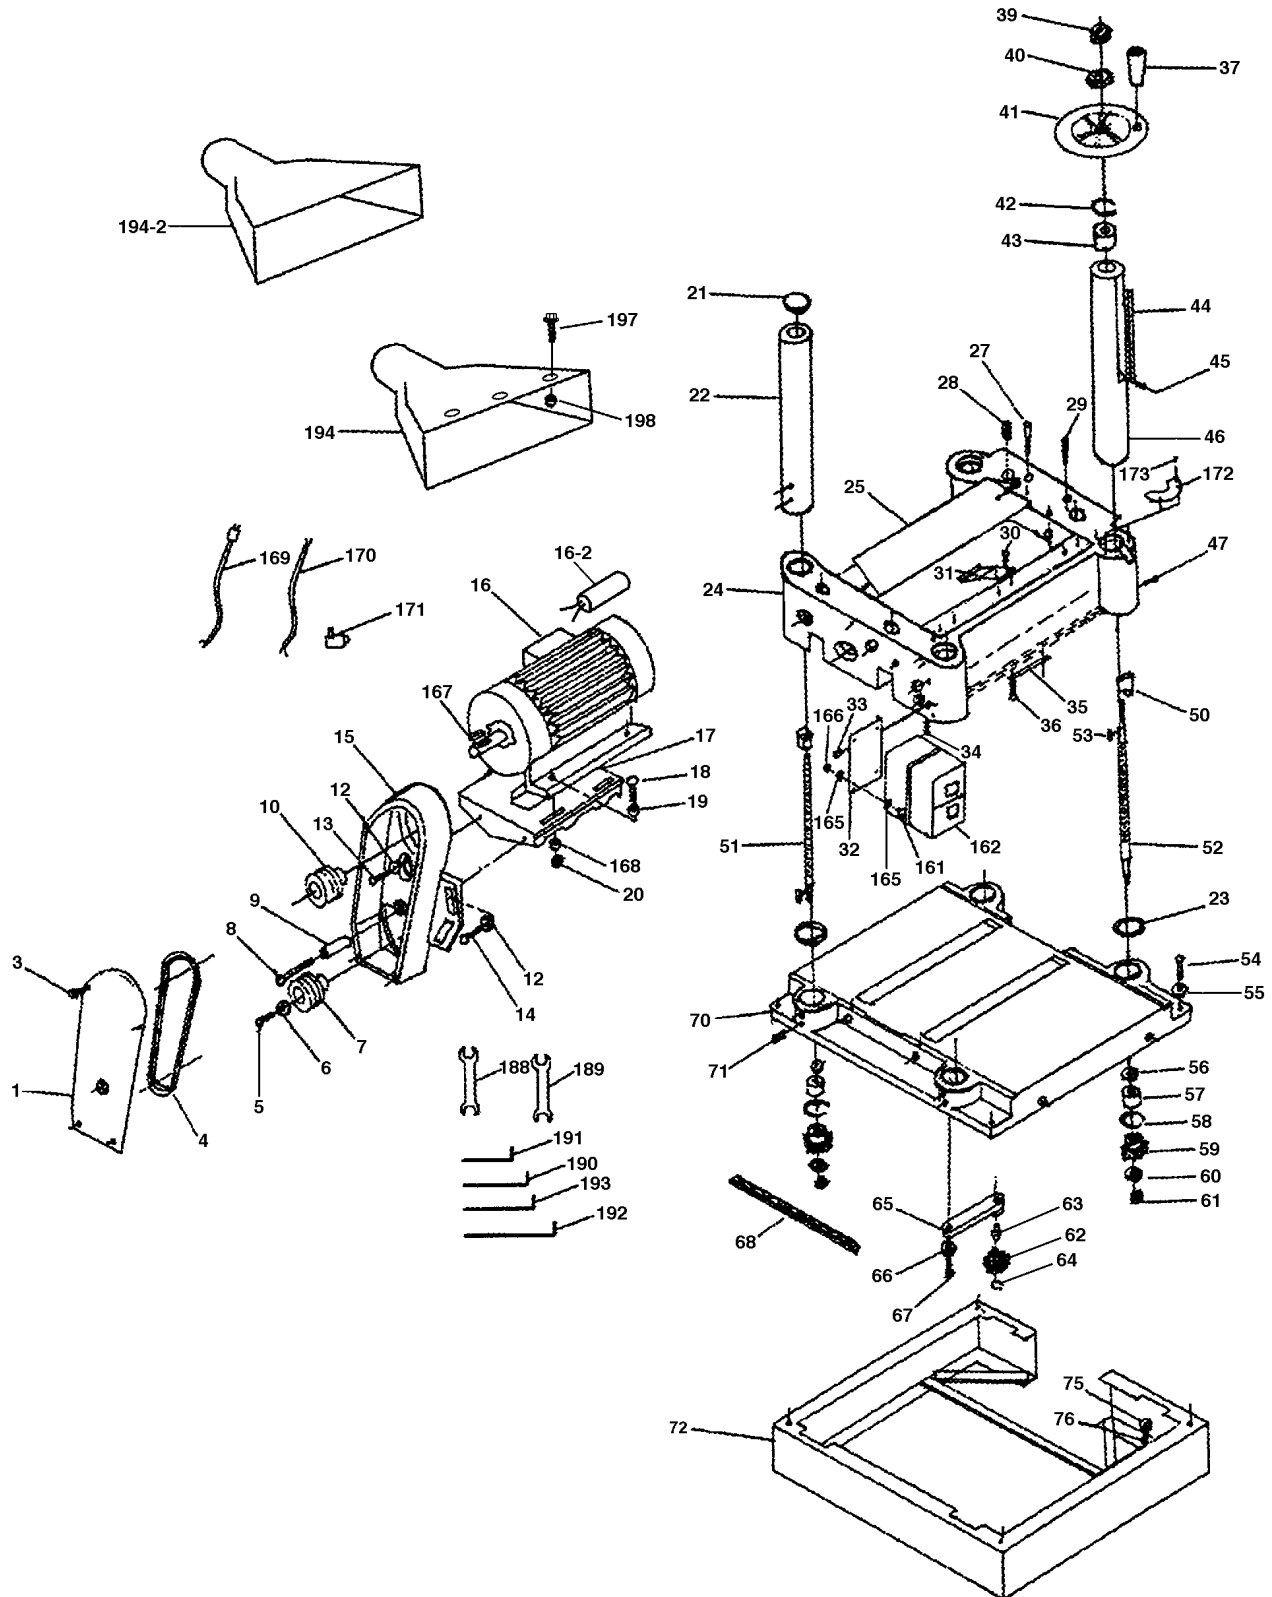

15" Planer Raboteuse 15"

Revised/Revisé 08/2008

Main Diagram / Diagramme Principale

CT-380C