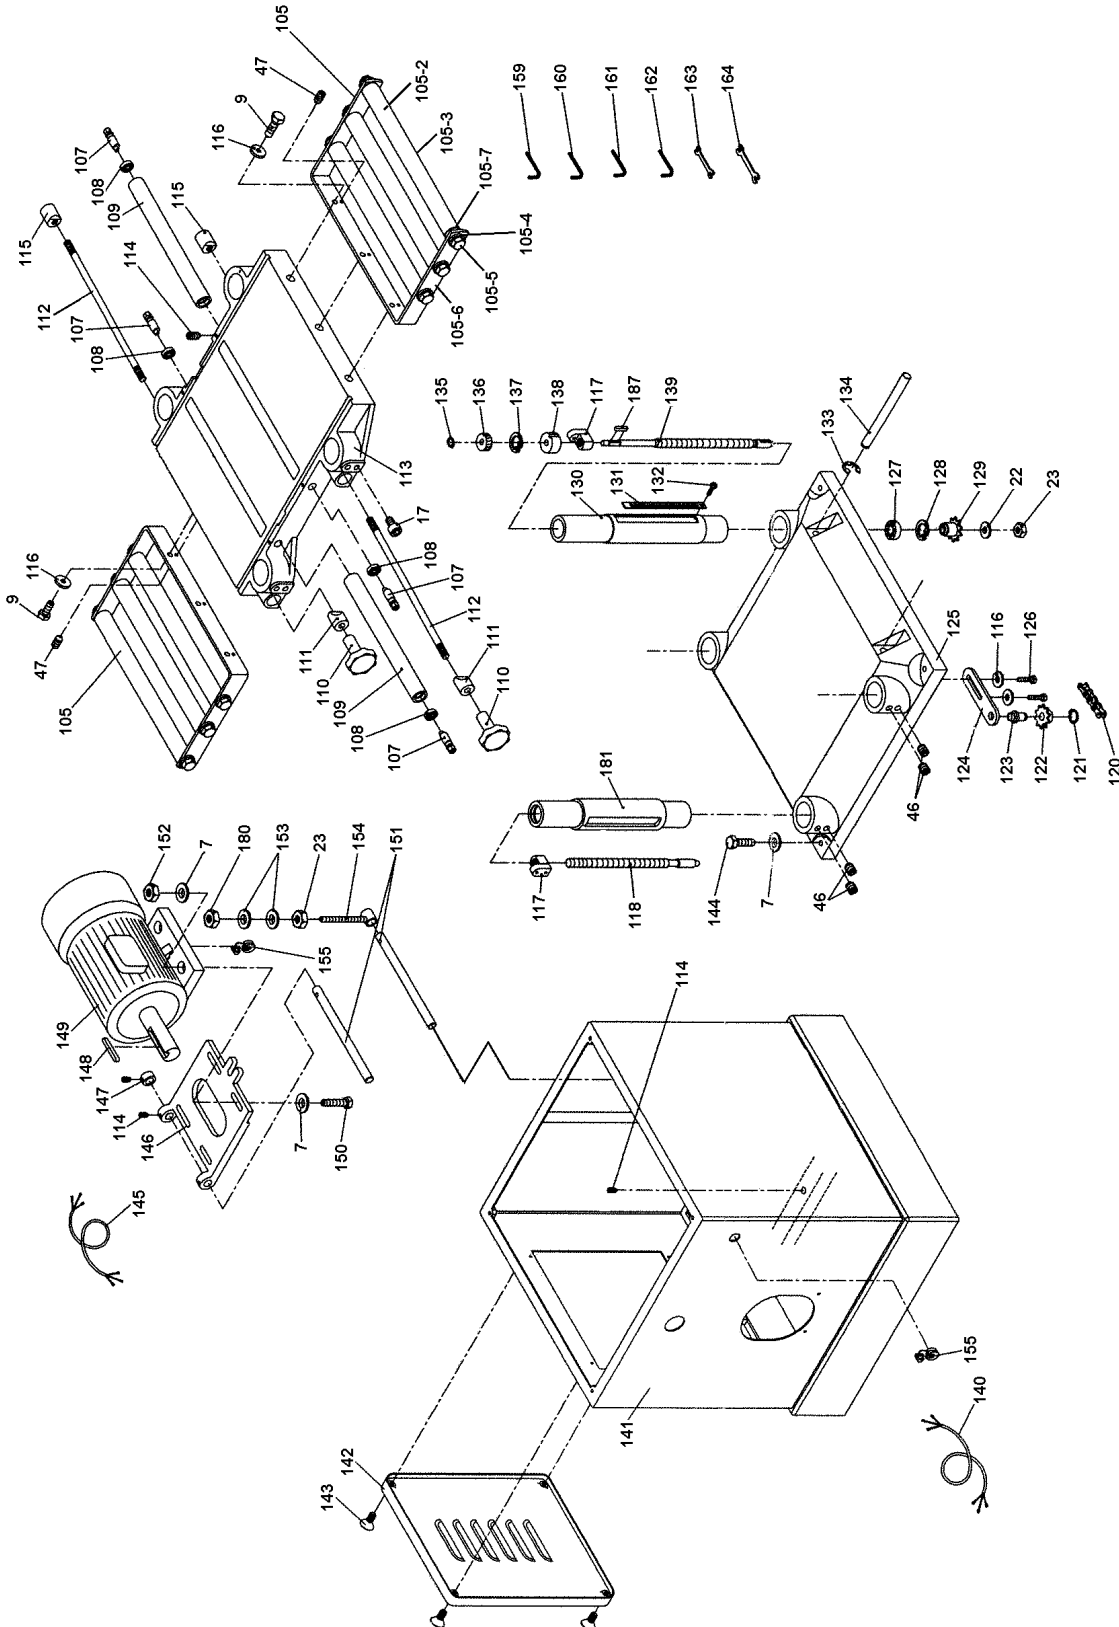

Base Diagram / Diagramme de la Base

CT-381FX

Parts Pricing List / Liste de Prix des Pièces CT-381FX

Diag.	Order # Com.	English Description	Description Française	Qty./Qté.	Price/Prix
1	0838100010	KNOB	BOUTON	2	\$4.54
2	0838100020	BELT COVER	COUVERCLE DES COURROIES	1	\$80.33
3	0838100030	BELT	COURROIE	3	\$14.89
4	0838100040	SPACER BOLT	BOULON ESPACEUR	2	\$4.54
5	0838100050	FLANGE HD. BOLT	BOULON DE SECURITER	27	\$2.01
6	0838100060	BELT GUARD (INSIDE)	PROTECTEURS DES COURROIES (INT.)	1	\$49.16
7	0838100070	WASHER	RONDELLE	6	\$1.61
8	0838100080	HEX. NUT	ECROU HEXAGONAL	2	\$1.55
9	0838100090	HEX. BOLT	BOULON HEXAGONAL	11	\$2.07
10	0838100100	PULLEY WASHER	RONDELLE DE LA POULIE	2	\$3.16
11	0838100110	CUTTERHEAD PULLEY	POULIE/TETE DE COUPE	1	\$22.94
12	0838100120	MOTOR PULLEY	POULIE DU MOTEUR	1	\$34.33
13	0838100130	CUTTERHEAD COVER	COUVERCLE DE LA TETE DE COUPE	1	\$52.61
14	0838100140	KNIFE GAUGE ASS'Y	JAUGE A COUTEAUX ASSEMBLE	1	\$34.44
15	0838100150	ROLLER	ROULEAU	2	\$29.84
16	0838100160	DUST COLLECTOR HOOD	SORTIE DES COPEAUX	1	\$113.56
16-2	0838100162	PLASTIC DUST COLLECTOR HOOD	COLLECTEUR DE COPEAUX EN PLAS.	1	\$34.44
17	0838100170	CAP SCREW	BOULON A TETE CYLINDRIQUE	20	\$2.47
18	0838100180	ROLLER BRACKET	SUPPORT DE ROULEAU	3	\$18.34
19	0838100190	RETAINING RING/BORE	ANNEAU DE RETENU/ALESAGE	2	\$2.24
20	0838100200	HANDWHEEL	MANIVELLE D'OPERATION	1	\$45.94
21	0838100210	ROUND DIRECTION PLATE	PLAQUE RONDE DE DIRECTION	1	\$2.82
22	0838100220	WASHER	RONDELLE	5	\$1.55
23	0838100230	HEX. NUT (SPECIAL)	ECROU HEXAGONAL SPECIAL	7	\$2.59
24	0838100240	HANDLE WHEEL	POIGNEE DE LA MANIVELLE	1	\$12.25
25	0838100250	CHIP DEFLECTOR PLATE	DEFLECTEUR DE COPEAUX	1	\$21.56
26	0838100260	HEX. BOLT	BOULON HEXAGONAL	5	\$1.67
27	0838100270	WASHER	RONDELLE	12	\$1.61
28	0838100280	PLATE SPRING	PLAQUE A RESSORT	3	\$4.43
29	0838100290	TENSIONING SET SCREW	VIS SANS TETE POUR TENSION	4	\$4.54
30	0838100300	SPACER COLLAR	COLLET ESPACEUR	1	\$2.70
31	0838100310	WHEEL BRACKET	SUPPORT DE LA ROUE	1	\$5.35
32	0838100320	THREADED SHAFT	TIGE VISSEE	1	\$6.15
33	0838100330	TENSION WHEEL	ROUE DE TENSION	1	\$6.15
34	0838100340	TENSION WHEEL SHAFT	TIGE DE LA ROUE DE TENSION	1	\$5.69
35	0838100350	SPRING PIN	GOUPILLE A RESSORT	2	\$1.78
36	0838100360	CHAIN GEAR COVER	COUV. DES ENGRENAGES A CHAINE	1	\$57.33
37	0838100370	CAP SCREW	BOULON A TETE CYLINDRIQUE	5	\$3.05
38	0838100380	SET SCREW	VIS SANS TETE	7	\$1.67
39	0838100390	SPRING	RESSORT	1	\$2.70
40	0838100400	WHEEL BRACKET	SUPPORT DE LA ROUE	1	\$4.20
41	0838100410	BALL BEARING	ROULEMENT A BILLES	1	\$19.49
42	0838100420	CAP SCREW	BOULON A TETE CYLINDRIQUE	2	\$1.67
43	0838100430	KEY	CLE DE RETENUE	1	\$2.59
44	0838100440	CUTTERHEAD (3 KNIVES)	TETE DE COUPE (3 COUTEAUX)	1	\$270.25
45	0838100450	MAGNETIC SWITCH (220V-17.5AMP)	INTERR. MAGNETIQUE (220V-17.5AMP)	1	\$251.68
46	0838100460	SET SCREW	VIS SANS TETE	16	\$2.01
47	0838100470	SET SCREW	VIS SANS TETE	7	\$2.13