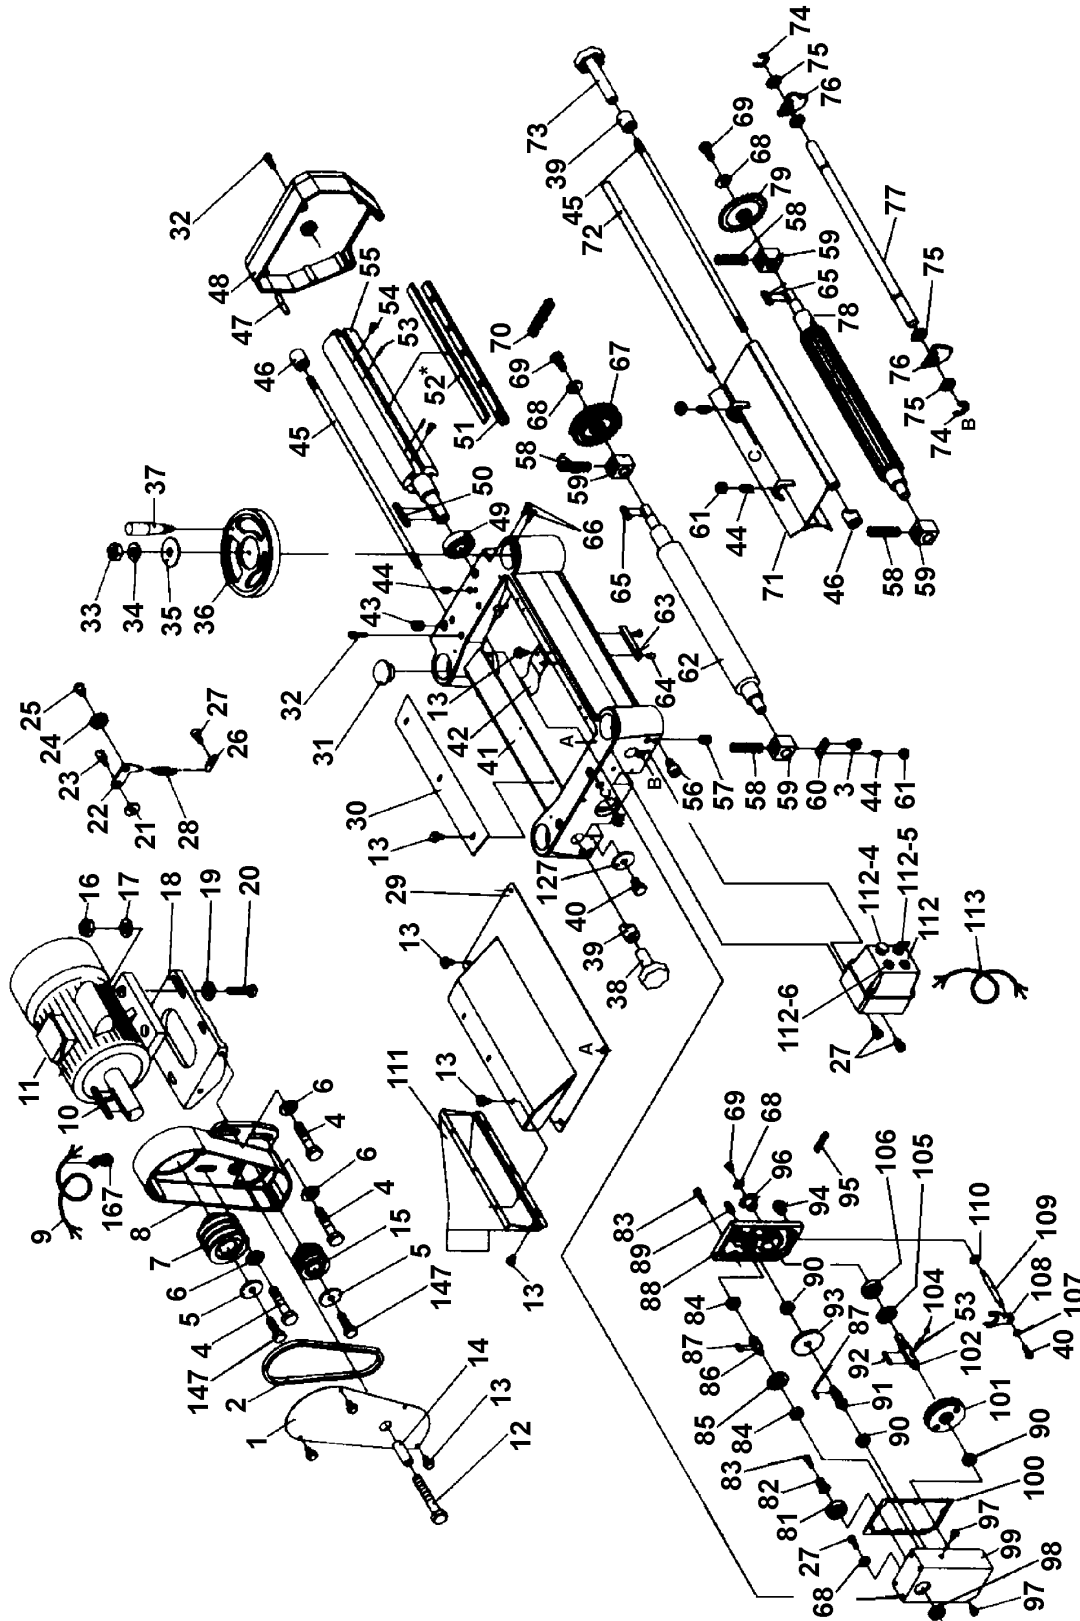

Service Manual / Manuel de Service

16" Double Surface Planer

Raboteuse à Double Surface 16"

Revised/Revisé 08/2008

Head Diagram / Diagramme de la Tête

CT-400D