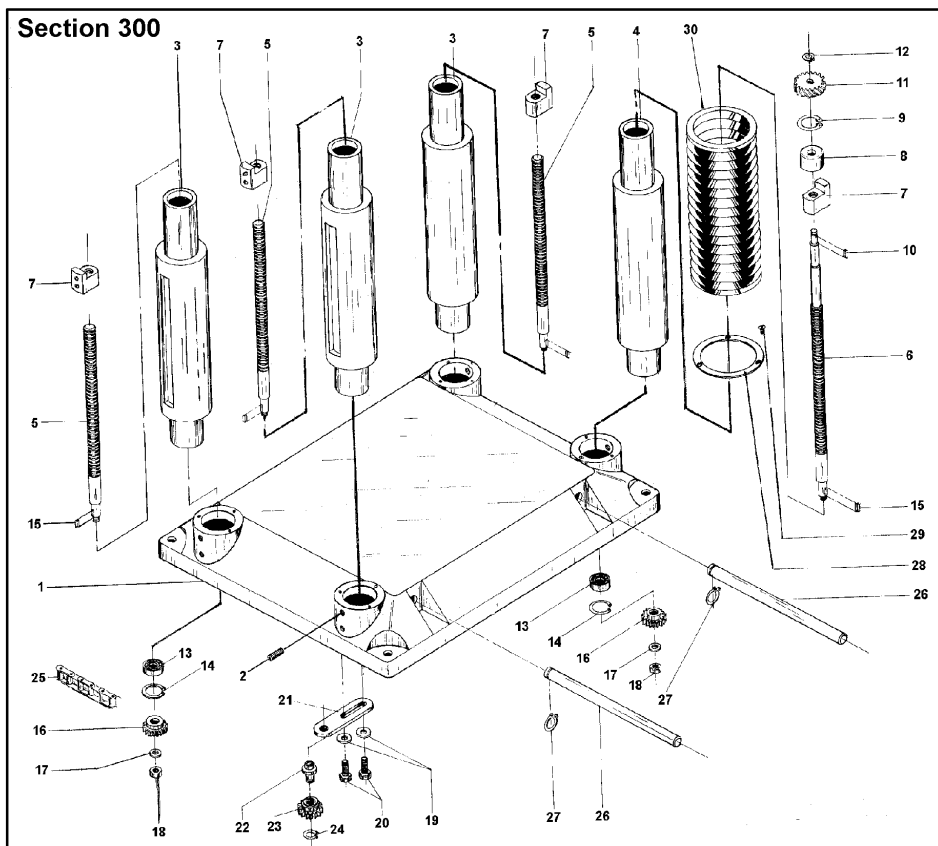

CT-508C

20" Planer Raboteuse 20"

Revised/Revisé 08/2008

Base & Gear Box Diagram / Diagramme du Support et Boîtier D'Engrenage

CT-508C

Parts Pricing List / Liste de Prix des Pièces

CT-508C

Diag.	Order # Com.	English Description	Description Française	Qty./Qté.	Price/Prix
1	0805080010	HEAD CASTING	TETE EN FONTE	1	\$572.70
2	0805080020	SET SCREW	VIS SANS TETE	8	\$2.01
3	0805080030	CUTTER HEAD (4 KNIVES)	TETE DE COUPE (4 COUTEAUX)	1	\$373.75
3-1	0805080031	CUTTERHEAD (4 KNIVES) ASS'Y	TETE DE COUPE (4 COU.) COMP.	1	\$684.25
4	0805080040	CONE SPRING	RESSORT CONIQUE	8	\$2.13
4-2	0805080042	STRAIGHT SPRING	RESSORT DROIT	8	\$2.01
4-3	0805080043	KNIFE JACK SCREW	VIS D'ELEVATION DES COUTEAUX	8	\$2.13
5	KKC-20	KNIFE SET (4)	JEU DE COUTEAUX (4)	1	-
6	0805080060	KNIFE LOCKING BAR	BARRE DE RETENUE	4	\$27.31
7	0805080070	KNIFE SETTING SCREW	BOULON DE VERROUILLAGE	24	\$2.70
8	0805080080	KNIFE GAUGE BAR	TIGE DU JAUGE A COUTEAUX	1	\$11.10
9	0805080090	KNIFE GAUGE	JAUGE A COUTEAUX	2	\$10.18
9-1	0805080091	KNIFE GAUGE ASS'Y	JAUGE A COUTEAUX COMPLET	1	\$34.44
10	0805080100	SET SCREW	VIS SANS TETE	1	\$1.67
11	0805080110	RETAINING RING "E"	ANNEAU DE RETENU "E"	4	\$1.55
12	0805080120	BALL BEARING	ROULEMENT A BILLES	1	\$22.94
13	0805080130	CUTTERHEAD KEY	CLE DE RETENUE	1	\$2.59
14	0805080140	CUTTERHEAD PULLEY (3 BELTS)	POULIE DE LA TETE (3 COURROIES)	1	\$22.94
15	0805080150	SPECIAL WASHER (LARGE)	RONDELLE SPECIALE (LARGE)	2	\$3.16
16	0805080160	SET SCREW	VIS SANS TETE	2	\$1.67
17	0805080170	MOTOR PULLEY	POULIE DU MOTEUR	1	\$34.33
18	0805080180	20" INFEED ROLLER	ROULEAU D'ALIMENTATION	1	\$194.35
19	0805080190	ROLLER BUSHING	SUPPORT DU ROULEAU	4	\$12.59
20	0805080200	SPRING	RESSORT	4	\$4.54
21	0805080210	ADJUSTING SCREW (HEADLESS)	VIS D'AJUSTEMENT (SANS TETE)	4	\$4.54
22	0805080220	PLATE	PLAQUE DE SOUTIEN	4	\$3.62
23	0805080230	HEX. BOLT	BOULON HEXAGONAL	8	\$1.78
24	0805080240	SET SCREW	VIS SANS TETE	4	\$1.67
25	0805080250	HEX. NUT	ECROU HEXAGONAL	8	\$1.67
26	0805080260	KEY	CLE DE RETENUE	2	\$1.96
27	0805080270	CHAIN SPROCKET	ENGRENAGE A PIGNON	1	\$38.93
28	0805080280	WASHER	RONDELLE	2	\$1.90
29	0805080290	HEX. BOLT	BOULON HEXAGONAL	5	\$1.67
30	0805080300	20" OUTFEED ROLLER	ROULEAU DE SORTIE 20"	1	\$159.85
31	0805080310	DOUBLE SPROCKET -31T	ENGRENAGE DOUBLE -31DENTS	1	\$67.56
32	0805080320	CHIPBREAKER ROD	TIGE DU BRISE-COPEAUX	1	\$22.83
33	0805080330	RETAINING RING/SHAFT	ANNEAU DE RETENU/TIGE	1	\$1.55
34	0805080340	CHIPBREAKER	BRISE COPEAUX	1	\$103.44
35	0805080350	HEX. NUT	ECROU HEXAGONAL	2	\$1.78
36	0805080360	PLATE SPRING	PLAQUE A RESSORT	3	\$4.43
37	0805080370	WASHER	RONDELLE	26	\$1.55
38	0805080380	HEX. BOLT	BOULON HEXAGONAL	20	\$1.67
39	0805080390	PIVOT ROD	TIGE DE PIVOTEMENT	1	\$19.26
40	0805080400	CHIPBREAKER BRACKET	SUPPORT DU BRISE-COPEAUX	2	\$14.78
41	0805080410	PRESSURE PLATE	PLAQUE DE PRESSION	1	\$43.30
42	0805080420	SPRING WASHER	RONDELLE A RESSORT	2	\$1.67
43	0805080430	ADJUSTING SHAFT	TIGE D'AJUSTEMENT	2	\$5.69