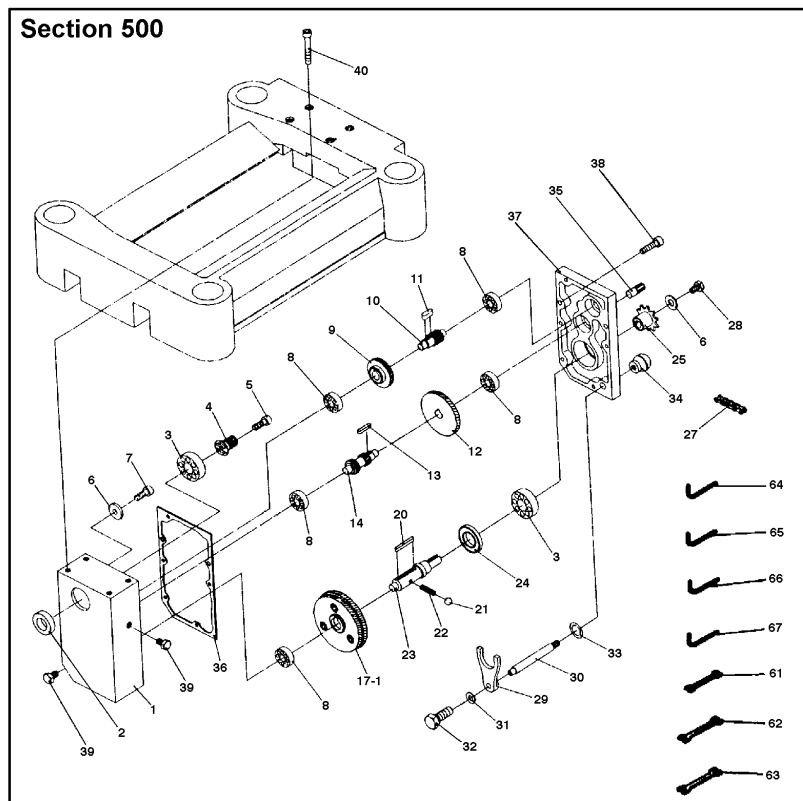

CT-508C

20" Planer Raboteuse 20"

Revised/Revisé 08/2008

Base & Gear Box Diagram / Diagramme du Support et Boîtier D'Engrenage

CT-508C

Parts Pricing List / Liste de Prix des Pièces

CT-508C

Diag.	Order # Com.	English Description	Description Française	Qty./Qté.	Price/Prix
1	0805080010	HEAD CASTING	TETE EN FONTE	1	\$572.70
2	0805080020	SET SCREW	VIS SANS TETE	8	\$2.01
3	0805080030	CUTTER HEAD (4 KNIVES)	TETE DE COUPE (4 COUTEAUX)	1	\$373.75
3-1	0805080031	CUTTERHEAD (4 KNIVES) ASS'Y	TETE DE COUPE (4 COU.) COMP.	1	\$684.25
4	0805080040	CONE SPRING	RESSORT CONIQUE	8	\$2.13
4-2	0805080042	STRAIGHT SPRING	RESSORT DROIT	8	\$2.01
4-3	0805080043	KNIFE JACK SCREW	VIS D'ELEVATION DES COUTEAUX	8	\$2.13
5	KKC-20	KNIFE SET (4)	JEU DE COUTEAUX (4)	1	-
6	0805080060	KNIFE LOCKING BAR	BARRE DE RETENUE	4	\$27.31
7	0805080070	KNIFE SETTING SCREW	BOULON DE VERROUILLAGE	24	\$2.70
8	0805080080	KNIFE GAUGE BAR	TIGE DU JAUGE A COUTEAUX	1	\$11.10
9	0805080090	KNIFE GAUGE	JAUGE A COUTEAUX	2	\$10.18
9-1	0805080091	KNIFE GAUGE ASS'Y	JAUGE A COUTEAUX COMPLET	1	\$34.44
10	0805080100	SET SCREW	VIS SANS TETE	1	\$1.67
11	0805080110	RETAINING RING "E"	ANNEAU DE RETENU "E"	4	\$1.55
12	0805080120	BALL BEARING	ROULEMENT A BILLES	1	\$22.94
13	0805080130	CUTTERHEAD KEY	CLE DE RETENUE	1	\$2.59
14	0805080140	CUTTERHEAD PULLEY (3 BELTS)	POULIE DE LA TETE (3 COURROIES)	1	\$22.94
15	0805080150	SPECIAL WASHER (LARGE)	RONDELLE SPECIALE (LARGE)	2	\$3.16
16	0805080160	SET SCREW	VIS SANS TETE	2	\$1.67
17	0805080170	MOTOR PULLEY	POULIE DU MOTEUR	1	\$34.33
18	0805080180	20" INFEED ROLLER	ROULEAU D'ALIMENTATION	1	\$194.35
19	0805080190	ROLLER BUSHING	SUPPORT DU ROULEAU	4	\$12.59
20	0805080200	SPRING	RESSORT	4	\$4.54
21	0805080210	ADJUSTING SCREW (HEADLESS)	VIS D'AJUSTEMENT (SANS TETE)	4	\$4.54
22	0805080220	PLATE	PLAQUE DE SOUTIEN	4	\$3.62
23	0805080230	HEX. BOLT	BOULON HEXAGONAL	8	\$1.78
24	0805080240	SET SCREW	VIS SANS TETE	4	\$1.67
25	0805080250	HEX. NUT	ECROU HEXAGONAL	8	\$1.67
26	0805080260	KEY	CLE DE RETENUE	2	\$1.96
27	0805080270	CHAIN SPROCKET	ENGRENAGE A PIGNON	1	\$38.93
28	0805080280	WASHER	RONDELLE	2	\$1.90
29	0805080290	HEX. BOLT	BOULON HEXAGONAL	5	\$1.67
30	0805080300	20" OUTFEED ROLLER	ROULEAU DE SORTIE 20"	1	\$159.85
31	0805080310	DOUBLE SPROCKET -31T	ENGRENAGE DOUBLE -31DENTS	1	\$67.56
32	0805080320	CHIPBREAKER ROD	TIGE DU BRISE-COPEAUX	1	\$22.83
33	0805080330	RETAINING RING/SHAFT	ANNEAU DE RETENU/TIGE	1	\$1.55
34	0805080340	CHIPBREAKER	BRISE COPEAUX	1	\$103.44
35	0805080350	HEX. NUT	ECROU HEXAGONAL	2	\$1.78
36	0805080360	PLATE SPRING	PLAQUE A RESSORT	3	\$4.43
37	0805080370	WASHER	RONDELLE	26	\$1.55
38	0805080380	HEX. BOLT	BOULON HEXAGONAL	20	\$1.67
39	0805080390	PIVOT ROD	TIGE DE PIVOTEMENT	1	\$19.26
40	0805080400	CHIPBREAKER BRACKET	SUPPORT DU BRISE-COPEAUX	2	\$14.78
41	0805080410	PRESSURE PLATE	PLAQUE DE PRESSION	1	\$43.30
42	0805080420	SPRING WASHER	RONDELLE A RESSORT	2	\$1.67
43	0805080430	ADJUSTING SHAFT	TIGE D'AJUSTEMENT	2	\$5.69