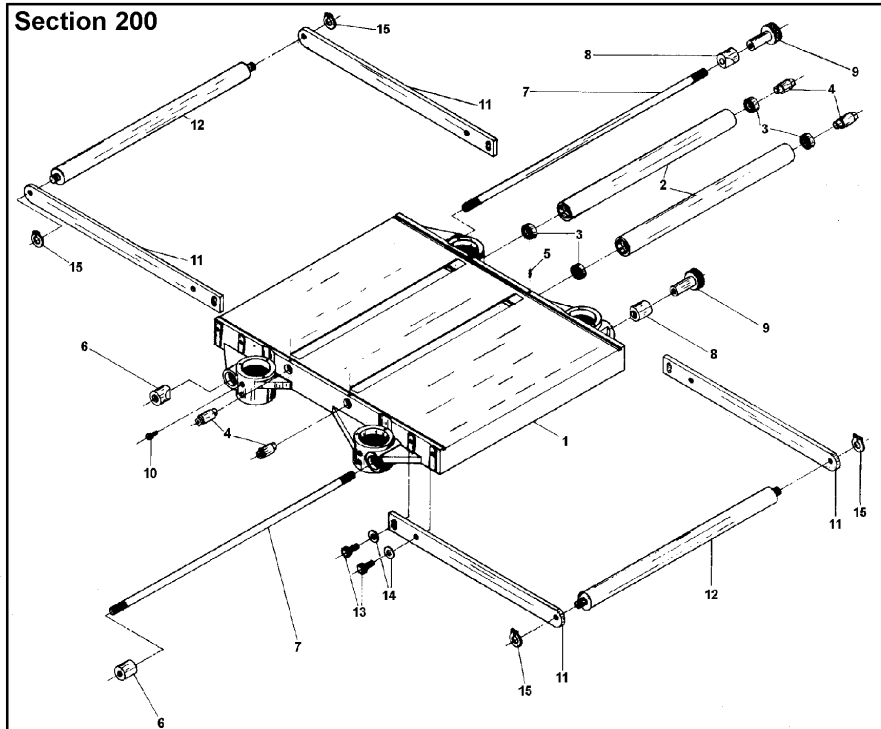

CT-508C

20" Planer Raboteuse 20"

Revised/Revisé 08/2008

Base & Gear Box Diagram / Diagramme du Support et Boîtier D'Engrenage

CT-508C

Parts Pricing List / Liste de Prix des Pièces

CT-508C

Diag.	Order # Com.	English Description	Description Française	Qty./Qté.	Price/Prix
1	0805080010	HEAD CASTING	TETE EN FONTE	1	\$572.70
2	0805080020	SET SCREW	VIS SANS TETE	8	\$2.01
3	0805080030	CUTTER HEAD (4 KNIVES)	TETE DE COUPE (4 COUTEAUX)	1	\$373.75
3-1	0805080031	CUTTERHEAD (4 KNIVES) ASS'Y	TETE DE COUPE (4 COU.) COMP.	1	\$684.25
4	0805080040	CONE SPRING	RESSORT CONIQUE	8	\$2.13
4-2	0805080042	STRAIGHT SPRING	RESSORT DROIT	8	\$2.01
4-3	0805080043	KNIFE JACK SCREW	VIS D'ELEVATION DES COUTEAUX	8	\$2.13
5	KKC-20	KNIFE SET (4)	JEU DE COUTEAUX (4)	1	-
6	0805080060	KNIFE LOCKING BAR	BARRE DE RETENUE	4	\$27.31
7	0805080070	KNIFE SETTING SCREW	BOULON DE VERROUILLAGE	24	\$2.70
8	0805080080	KNIFE GAUGE BAR	TIGE DU JAUGE A COUTEAUX	1	\$11.10
9	0805080090	KNIFE GAUGE	JAUGE A COUTEAUX	2	\$10.18
9-1	0805080091	KNIFE GAUGE ASS'Y	JAUGE A COUTEAUX COMPLET	1	\$34.44
10	0805080100	SET SCREW	VIS SANS TETE	1	\$1.67
11	0805080110	RETAINING RING "E"	ANNEAU DE RETENU "E"	4	\$1.55
12	0805080120	BALL BEARING	ROULEMENT A BILLES	1	\$22.94
13	0805080130	CUTTERHEAD KEY	CLE DE RETENUE	1	\$2.59
14	0805080140	CUTTERHEAD PULLEY (3 BELTS)	POULIE DE LA TETE (3 COURROIES)	1	\$22.94
15	0805080150	SPECIAL WASHER (LARGE)	RONDELLE SPECIALE (LARGE)	2	\$3.16
16	0805080160	SET SCREW	VIS SANS TETE	2	\$1.67
17	0805080170	MOTOR PULLEY	POULIE DU MOTEUR	1	\$34.33
18	0805080180	20" INFEED ROLLER	ROULEAU D'ALIMENTATION	1	\$194.35
19	0805080190	ROLLER BUSHING	SUPPORT DU ROULEAU	4	\$12.59
20	0805080200	SPRING	RESSORT	4	\$4.54
21	0805080210	ADJUSTING SCREW (HEADLESS)	VIS D'AJUSTEMENT (SANS TETE)	4	\$4.54
22	0805080220	PLATE	PLAQUE DE SOUTIEN	4	\$3.62
23	0805080230	HEX. BOLT	BOULON HEXAGONAL	8	\$1.78
24	0805080240	SET SCREW	VIS SANS TETE	4	\$1.67
25	0805080250	HEX. NUT	ECROU HEXAGONAL	8	\$1.67
26	0805080260	KEY	CLE DE RETENUE	2	\$1.96
27	0805080270	CHAIN SPROCKET	ENGRENAGE A PIGNON	1	\$38.93
28	0805080280	WASHER	RONDELLE	2	\$1.90
29	0805080290	HEX. BOLT	BOULON HEXAGONAL	5	\$1.67
30	0805080300	20" OUTFEED ROLLER	ROULEAU DE SORTIE 20"	1	\$159.85
31	0805080310	DOUBLE SPROCKET -31T	ENGRENAGE DOUBLE -31DENTS	1	\$67.56
32	0805080320	CHIPBREAKER ROD	TIGE DU BRISE-COPEAUX	1	\$22.83
33	0805080330	RETAINING RING/SHAFT	ANNEAU DE RETENU/TIGE	1	\$1.55
34	0805080340	CHIPBREAKER	BRISE COPEAUX	1	\$103.44
35	0805080350	HEX. NUT	ECROU HEXAGONAL	2	\$1.78
36	0805080360	PLATE SPRING	PLAQUE A RESSORT	3	\$4.43
37	0805080370	WASHER	RONDELLE	26	\$1.55
38	0805080380	HEX. BOLT	BOULON HEXAGONAL	20	\$1.67
39	0805080390	PIVOT ROD	TIGE DE PIVOTEMENT	1	\$19.26
40	0805080400	CHIPBREAKER BRACKET	SUPPORT DU BRISE-COPEAUX	2	\$14.78
41	0805080410	PRESSURE PLATE	PLAQUE DE PRESSION	1	\$43.30
42	0805080420	SPRING WASHER	RONDELLE A RESSORT	2	\$1.67
43	0805080430	ADJUSTING SHAFT	TIGE D'AJUSTEMENT	2	\$5.69