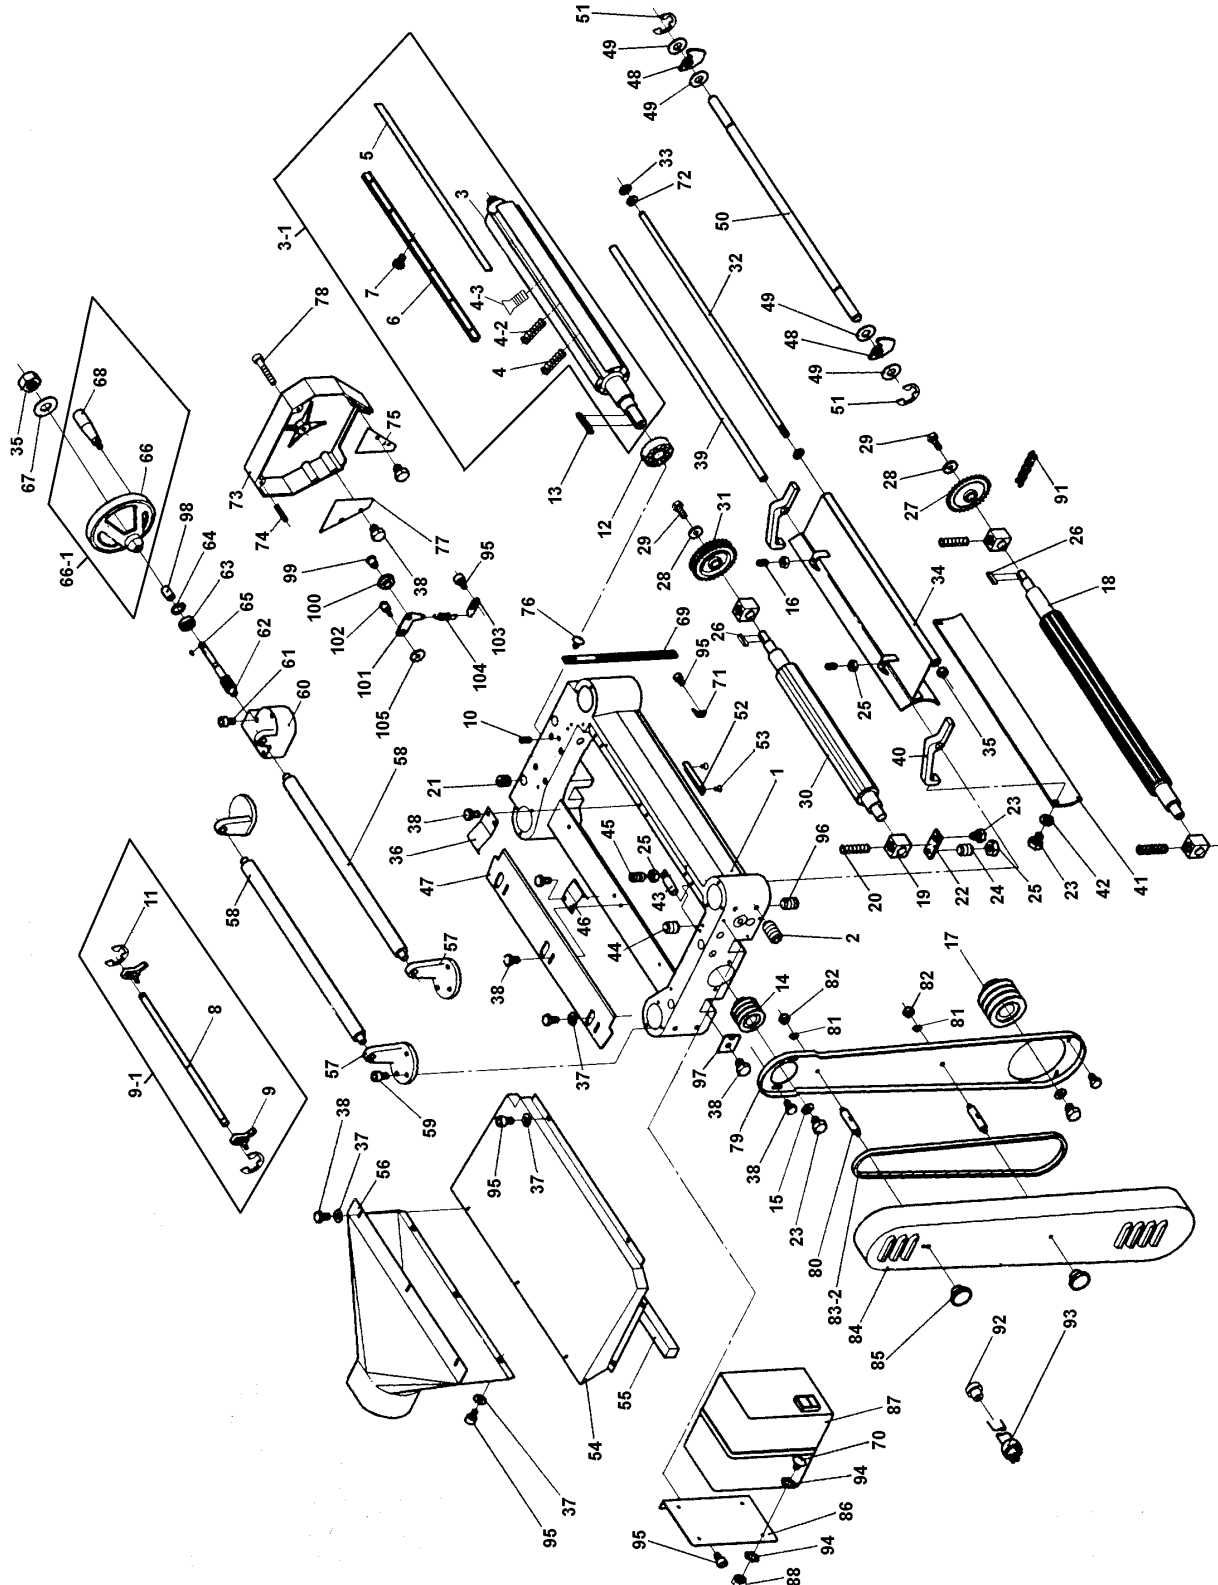

Cutterhead Diagram / Diagramme de la Tête de Coupe

CT-508C