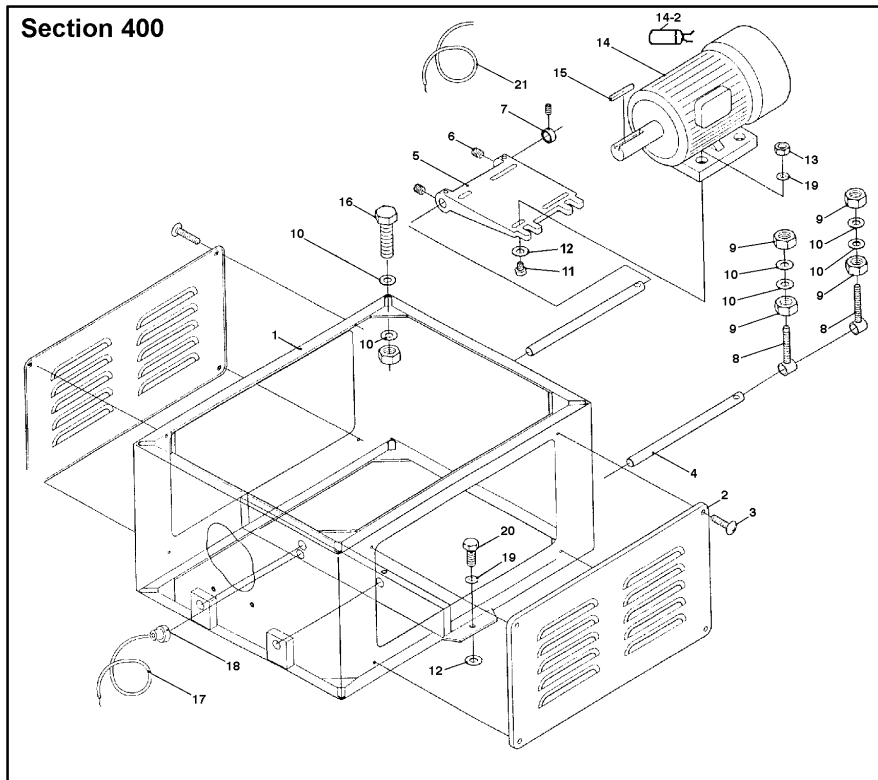

CT-508C

20" Planer Raboteuse 20"

Revised/Revisé 08/2008

Base & Gear Box Diagram / Diagramme du Support et Boîtier D'Engrenage

CT-508C

Parts Pricing List / Liste de Prix des Pièces

CT-508C

Diag.	Order # Com.	English Description	Description Française	Qty./Qté.	Price/Prix
1	0805080010	HEAD CASTING	TETE EN FONTE	1	\$572.70
2	0805080020	SET SCREW	VIS SANS TETE	8	\$2.01
3	0805080030	CUTTER HEAD (4 KNIVES)	TETE DE COUPE (4 COUTEAUX)	1	\$373.75
3-1	0805080031	CUTTERHEAD (4 KNIVES) ASS'Y	TETE DE COUPE (4 COU.) COMP.	1	\$684.25
4	0805080040	CONE SPRING	RESSORT CONIQUE	8	\$2.13
4-2	0805080042	STRAIGHT SPRING	RESSORT DROIT	8	\$2.01
4-3	0805080043	KNIFE JACK SCREW	VIS D'ELEVATION DES COUTEAUX	8	\$2.13
5	KKC-20	KNIFE SET (4)	JEU DE COUTEAUX (4)	1	-
6	0805080060	KNIFE LOCKING BAR	BARRE DE RETENUE	4	\$27.31
7	0805080070	KNIFE SETTING SCREW	BOULON DE VERROUILLAGE	24	\$2.70
8	0805080080	KNIFE GAUGE BAR	TIGE DU JAUGE A COUTEAUX	1	\$11.10
9	0805080090	KNIFE GAUGE	JAUGE A COUTEAUX	2	\$10.18
9-1	0805080091	KNIFE GAUGE ASS'Y	JAUGE A COUTEAUX COMPLET	1	\$34.44
10	0805080100	SET SCREW	VIS SANS TETE	1	\$1.67
11	0805080110	RETAINING RING "E"	ANNEAU DE RETENU "E"	4	\$1.55
12	0805080120	BALL BEARING	ROULEMENT A BILLES	1	\$22.94
13	0805080130	CUTTERHEAD KEY	CLE DE RETENUE	1	\$2.59
14	0805080140	CUTTERHEAD PULLEY (3 BELTS)	POULIE DE LA TETE (3 COURROIES)	1	\$22.94
15	0805080150	SPECIAL WASHER (LARGE)	RONDELLE SPECIALE (LARGE)	2	\$3.16
16	0805080160	SET SCREW	VIS SANS TETE	2	\$1.67
17	0805080170	MOTOR PULLEY	POULIE DU MOTEUR	1	\$34.33
18	0805080180	20" INFEED ROLLER	ROULEAU D'ALIMENTATION	1	\$194.35
19	0805080190	ROLLER BUSHING	SUPPORT DU ROULEAU	4	\$12.59
20	0805080200	SPRING	RESSORT	4	\$4.54
21	0805080210	ADJUSTING SCREW (HEADLESS)	VIS D'AJUSTEMENT (SANS TETE)	4	\$4.54
22	0805080220	PLATE	PLAQUE DE SOUTIEN	4	\$3.62
23	0805080230	HEX. BOLT	BOULON HEXAGONAL	8	\$1.78
24	0805080240	SET SCREW	VIS SANS TETE	4	\$1.67
25	0805080250	HEX. NUT	ECROU HEXAGONAL	8	\$1.67
26	0805080260	KEY	CLE DE RETENUE	2	\$1.96
27	0805080270	CHAIN SPROCKET	ENGRENAGE A PIGNON	1	\$38.93
28	0805080280	WASHER	RONDELLE	2	\$1.90
29	0805080290	HEX. BOLT	BOULON HEXAGONAL	5	\$1.67
30	0805080300	20" OUTFEED ROLLER	ROULEAU DE SORTIE 20"	1	\$159.85
31	0805080310	DOUBLE SPROCKET -31T	ENGRENAGE DOUBLE -31DENTS	1	\$67.56
32	0805080320	CHIPBREAKER ROD	TIGE DU BRISE-COPEAUX	1	\$22.83
33	0805080330	RETAINING RING/SHAFT	ANNEAU DE RETENU/TIGE	1	\$1.55
34	0805080340	CHIPBREAKER	BRISE COPEAUX	1	\$103.44
35	0805080350	HEX. NUT	ECROU HEXAGONAL	2	\$1.78
36	0805080360	PLATE SPRING	PLAQUE A RESSORT	3	\$4.43
37	0805080370	WASHER	RONDELLE	26	\$1.55
38	0805080380	HEX. BOLT	BOULON HEXAGONAL	20	\$1.67
39	0805080390	PIVOT ROD	TIGE DE PIVOTEMENT	1	\$19.26
40	0805080400	CHIPBREAKER BRACKET	SUPPORT DU BRISE-COPEAUX	2	\$14.78
41	0805080410	PRESSURE PLATE	PLAQUE DE PRESSION	1	\$43.30
42	0805080420	SPRING WASHER	RONDELLE A RESSORT	2	\$1.67
43	0805080430	ADJUSTING SHAFT	TIGE D'AJUSTEMENT	2	\$5.69