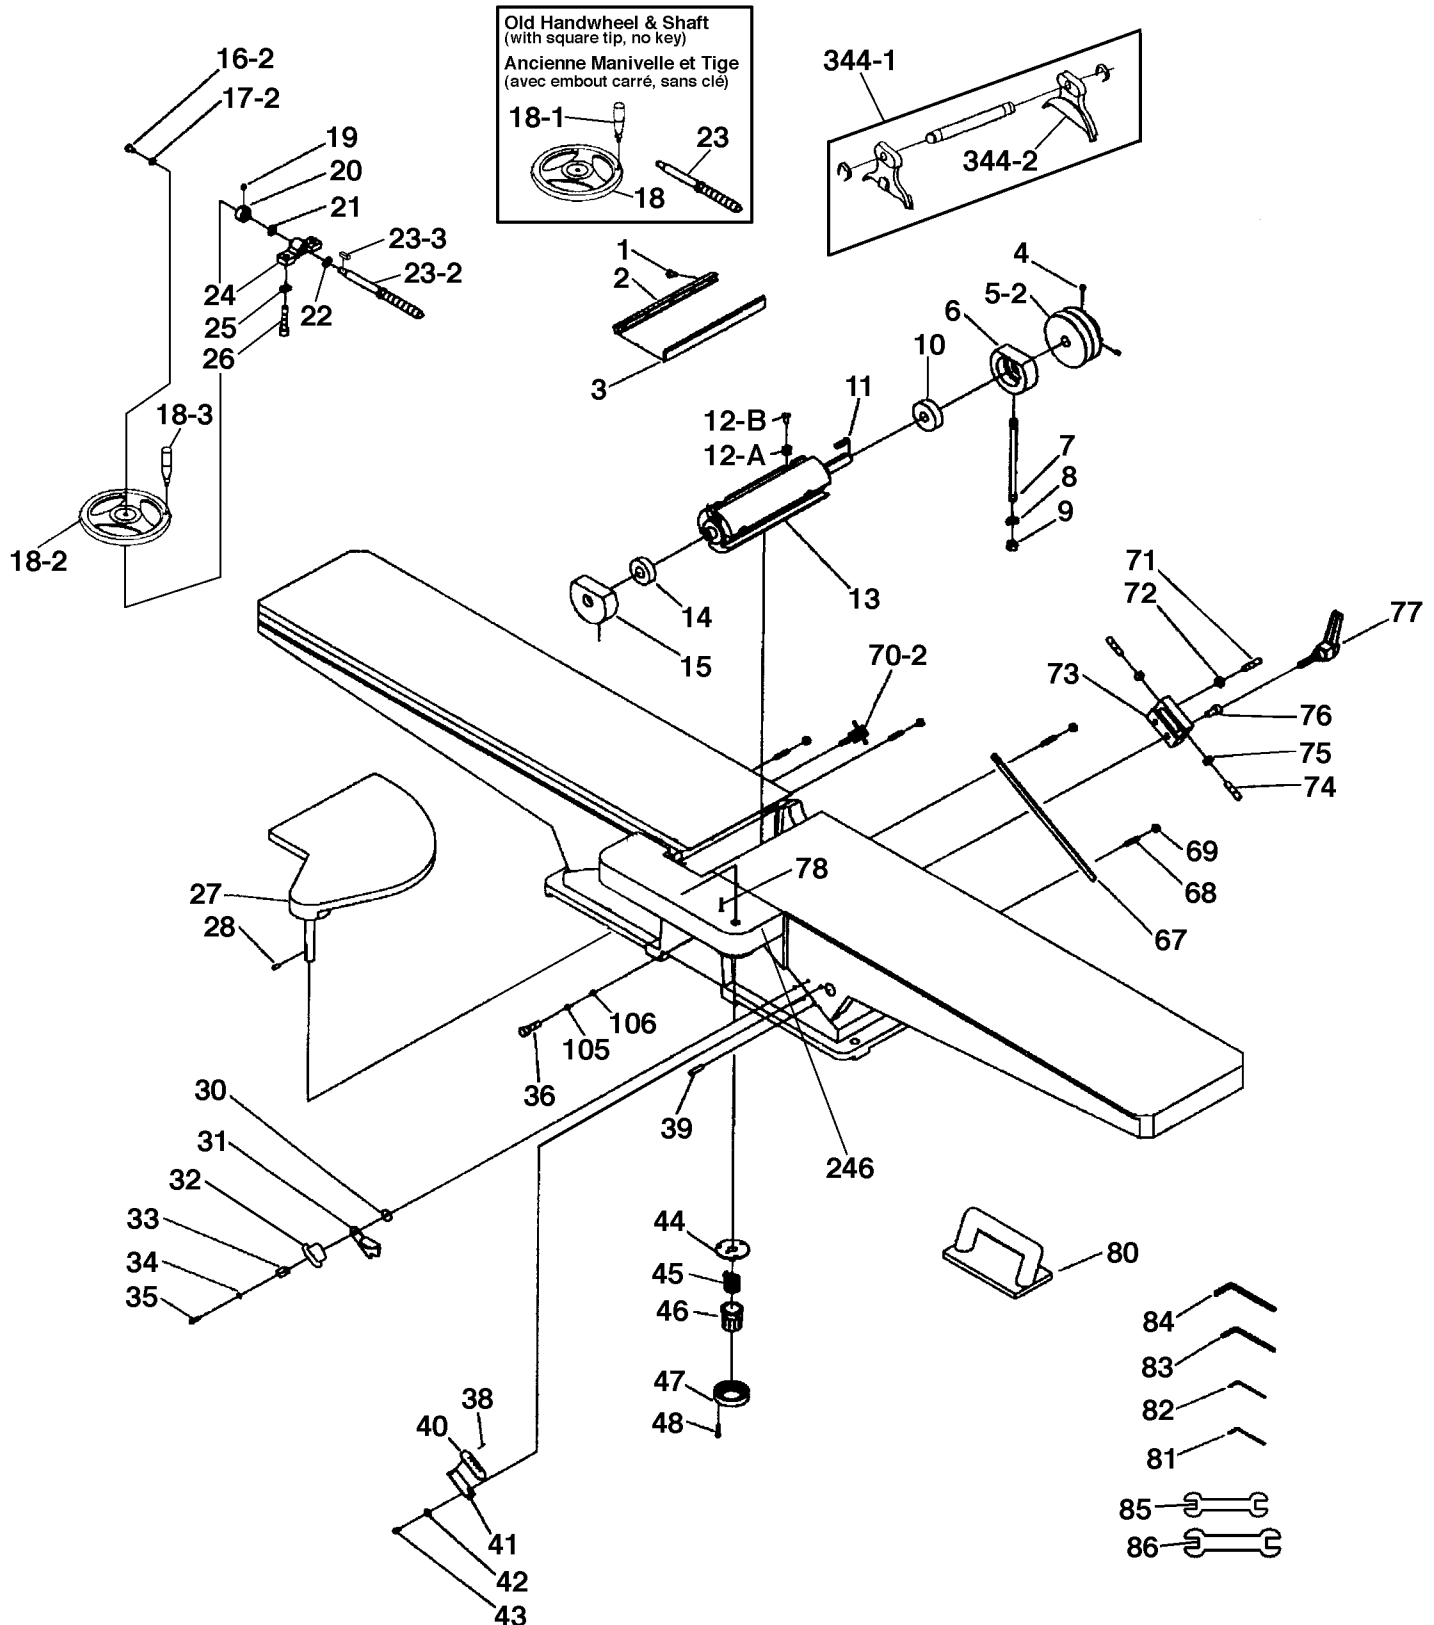

Head Diagram / Diagramme de la Tête

KC-203C