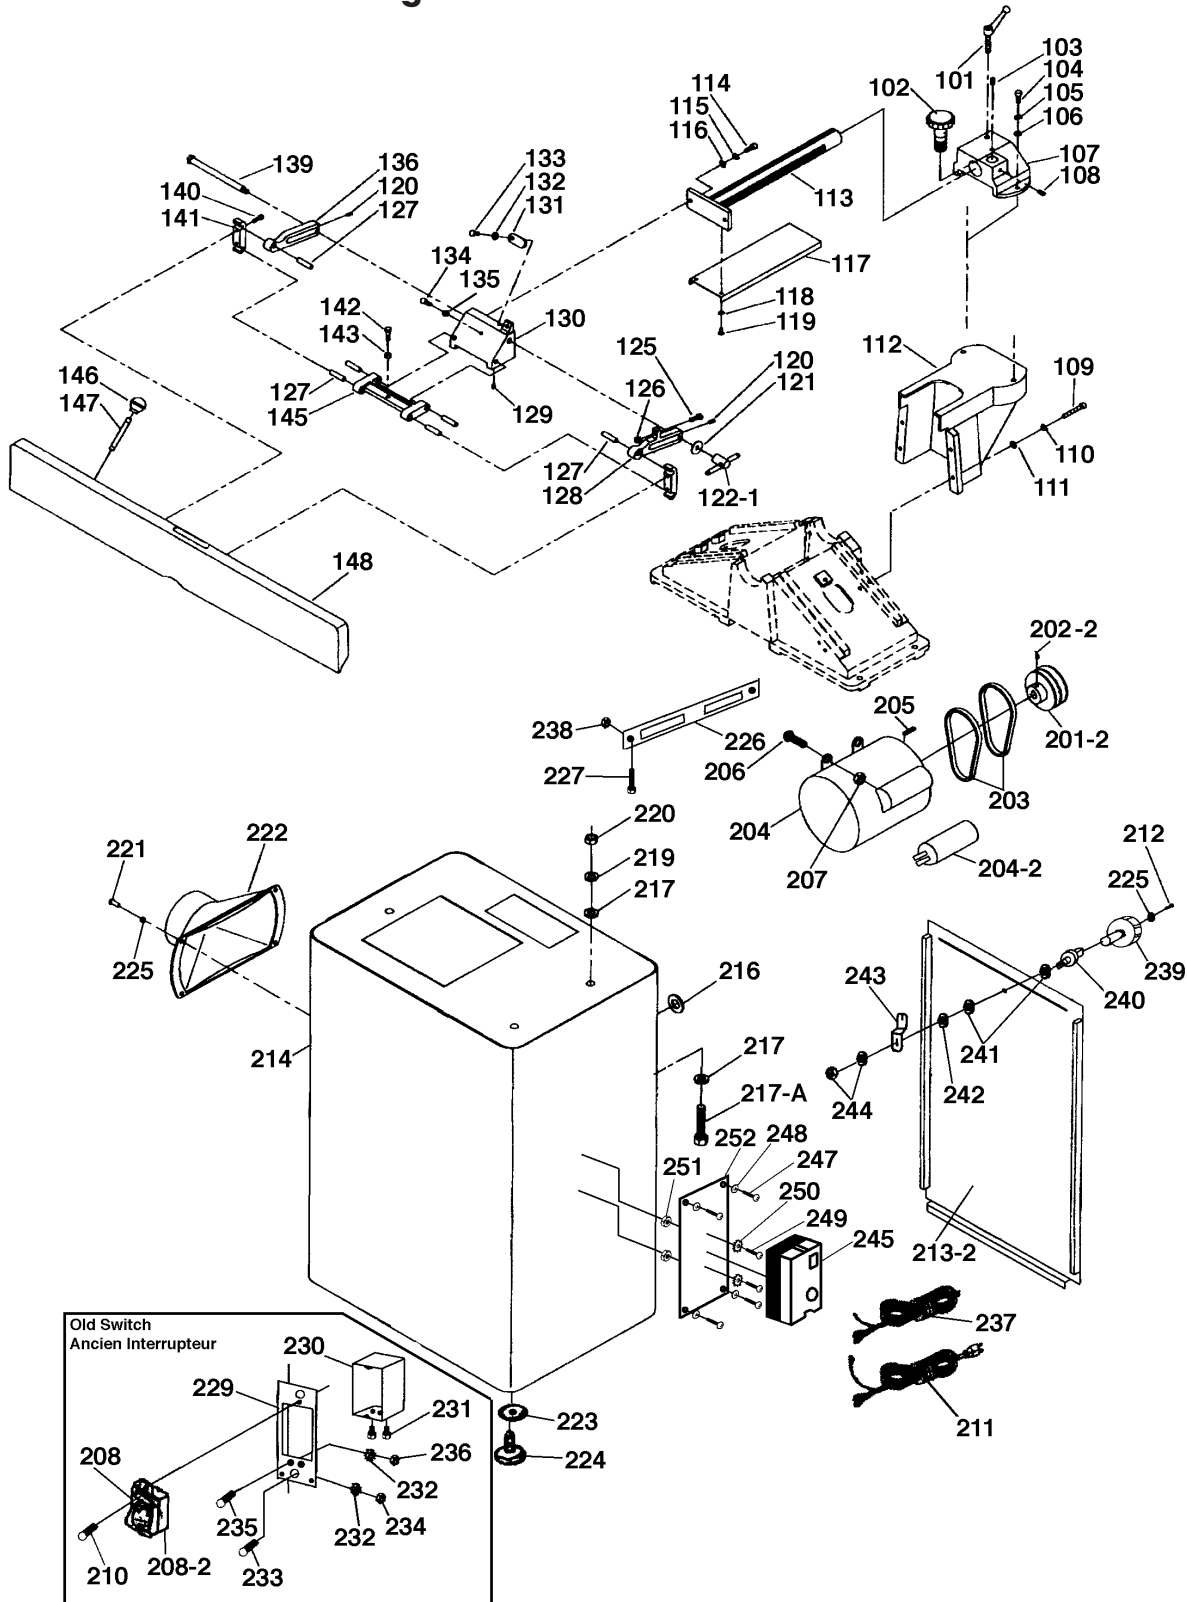

KC-203C

Parts Pricing List / Liste de Prix des Pièces **KC-203C**

Diag.	Order # Com.	English Description	Description Française	Qty./Qté.	Price/Prix
1	4502030010	KNIFE BAR SCREW	BOULON DE VERROUILLAGE	15	\$2.13
2	4502030020	KNIFE LOCKING BAR	BARRE DE VERROUILLAGE	3	\$14.89
3	KKC-8	KNIFE (SET OF 3)	COUTEAU (JEU DE 3)	1	-
4	4502030040	SET SCREW	VIS SANS TETE	2	\$1.55
5-2	4502030052	CUTTERHEAD PULLEY (2 BELTS)	POULIE TETE DE COUPE (2 COUR.)	1	\$38.81
6	4502030060	BEARING HOUSING	BOITIER DU ROULEMENT	1	\$22.83
7	4502030070	LOCKING STUD	TIGE DE VERROUILLAGE	2	\$7.42
8	4502030080	SPRING WASHER	RONDELLE A RESSORT	2	\$1.55
9	4502030090	HEX. NUT	ECROU HEXAGONAL	2	\$1.73
10	4502030100	BALL BEARING	ROULEMENT A BILLES	1	\$22.94
11	4502030110	KEY	CLE DE RETENUE	1	\$2.13
12-A	4502030121	KNIFE LIFTER SLEEVE	BAGUE D'ELEVATION POUR COUTEAU	6	\$3.39
12-B	4502030122	POINTED SET SCREW	VIS SANS TETE POINTUE	6	\$2.24
13	4502030130	3 KNIFE CUTTERHEAD - JACK SCREW	TETE DE COUPE - 3 COUTEAUX	1	\$143.75
14	4502030140	BALL BEARING	ROULEMENT A BILLES	1	\$21.79
15	4502030150	BEARING SUPPORT	BOITIER DU ROULEMENT	1	\$21.79
16-2	4502030162	CAP SCREW	BOULON A TETE CYLINDRIQUE	2	\$1.73
17-2	4502030172	THICK WASHER	RONDELLE EPAISSE	2	\$2.59
18	4502030180	HANDWHEEL (OLD)	MANIVELLE (ANCIENNE)	2	\$34.33
18-1	4502030181	HANDLE (OLD)	POIGNEE (ANCIENNE)	2	\$12.25
18-2	4502030182	HANDWHEEL	MANIVELLE	2	\$37.55
18-3	4502030183	HANDLE	POIGNEE	2	\$12.25
19	4502030190	SET SCREW	VIS SANS TETE	2	\$1.67
20	4502030200	COLLAR BUSHING	COLLIER	2	\$5.00
21	4502030210	WAVE WASHER	RONDELLE ONDULEE	2	\$1.67
22	4502030220	BRASS WASHER	RONDELLE DE BRONZE	2	\$2.47
23	4502030230	SHAFT (SQUARE TIP, NO KEY)	TIGE (EMBOUT CARRÉ, SANS CLÉ)	2	\$32.60
23-2	4502030232	SHAFT (WITH KEY WAY)	TIGE (AVEC CHEMIN DE CLÉ)	2	\$34.44
23-3	4502030233	KEY	CLE DE RETENUE	2	\$1.78
24	4502030240	SHAFT BRACKET	SUPPORT DE TIGE	2	\$10.06
25	4502030250	SPRING WASHER	RONDELLE A RESSORT	4	\$1.55
26	4502030260	CAP SCREW	BOULON A TETE CYLINDRIQUE	4	\$2.24
27	4502030270	CUTTERHEAD GUARD	PROTECTEUR DE LA TETE DE COUPE	1	\$50.43
28	4502030280	SET SCREW	VIS SANS TETE	1	\$1.73
30	4502030300	WASHER	RONDELLE	1	\$1.61
31	4502030310	PLATE	PLAQUE	1	\$4.89
32	4502030320	SHOULDER SPACER	ESPACEUR A EPAULEMENT	1	\$2.70
33	4502030330	POINTER	INDICATEUR	1	\$2.82
34	4502030340	WASHER	RONDELLE	1	\$1.55
35	4502030350	PAN HD SCREW	VIS A TETE BOMBEE	1	\$1.67
36	4502030360	CAP SCREW	BOULON A TETE CYLINDRIQUE	2	\$2.01
38	4502030380	RIVET	RIVET	2	\$2.01
39	4502030390	PIN	GOUPILLE	1	\$2.13
40	4502030400	SCALE	EHELLE	1	\$3.39
41	4502030410	SCALE BRACKET	SUPPORT DE L'EHELLE	1	\$4.08
42	4502030420	WASHER	RONDELLE	2	\$1.55
43	4502030430	PAN HD SCREW	VIS A TETE BOMBEE	2	\$1.61