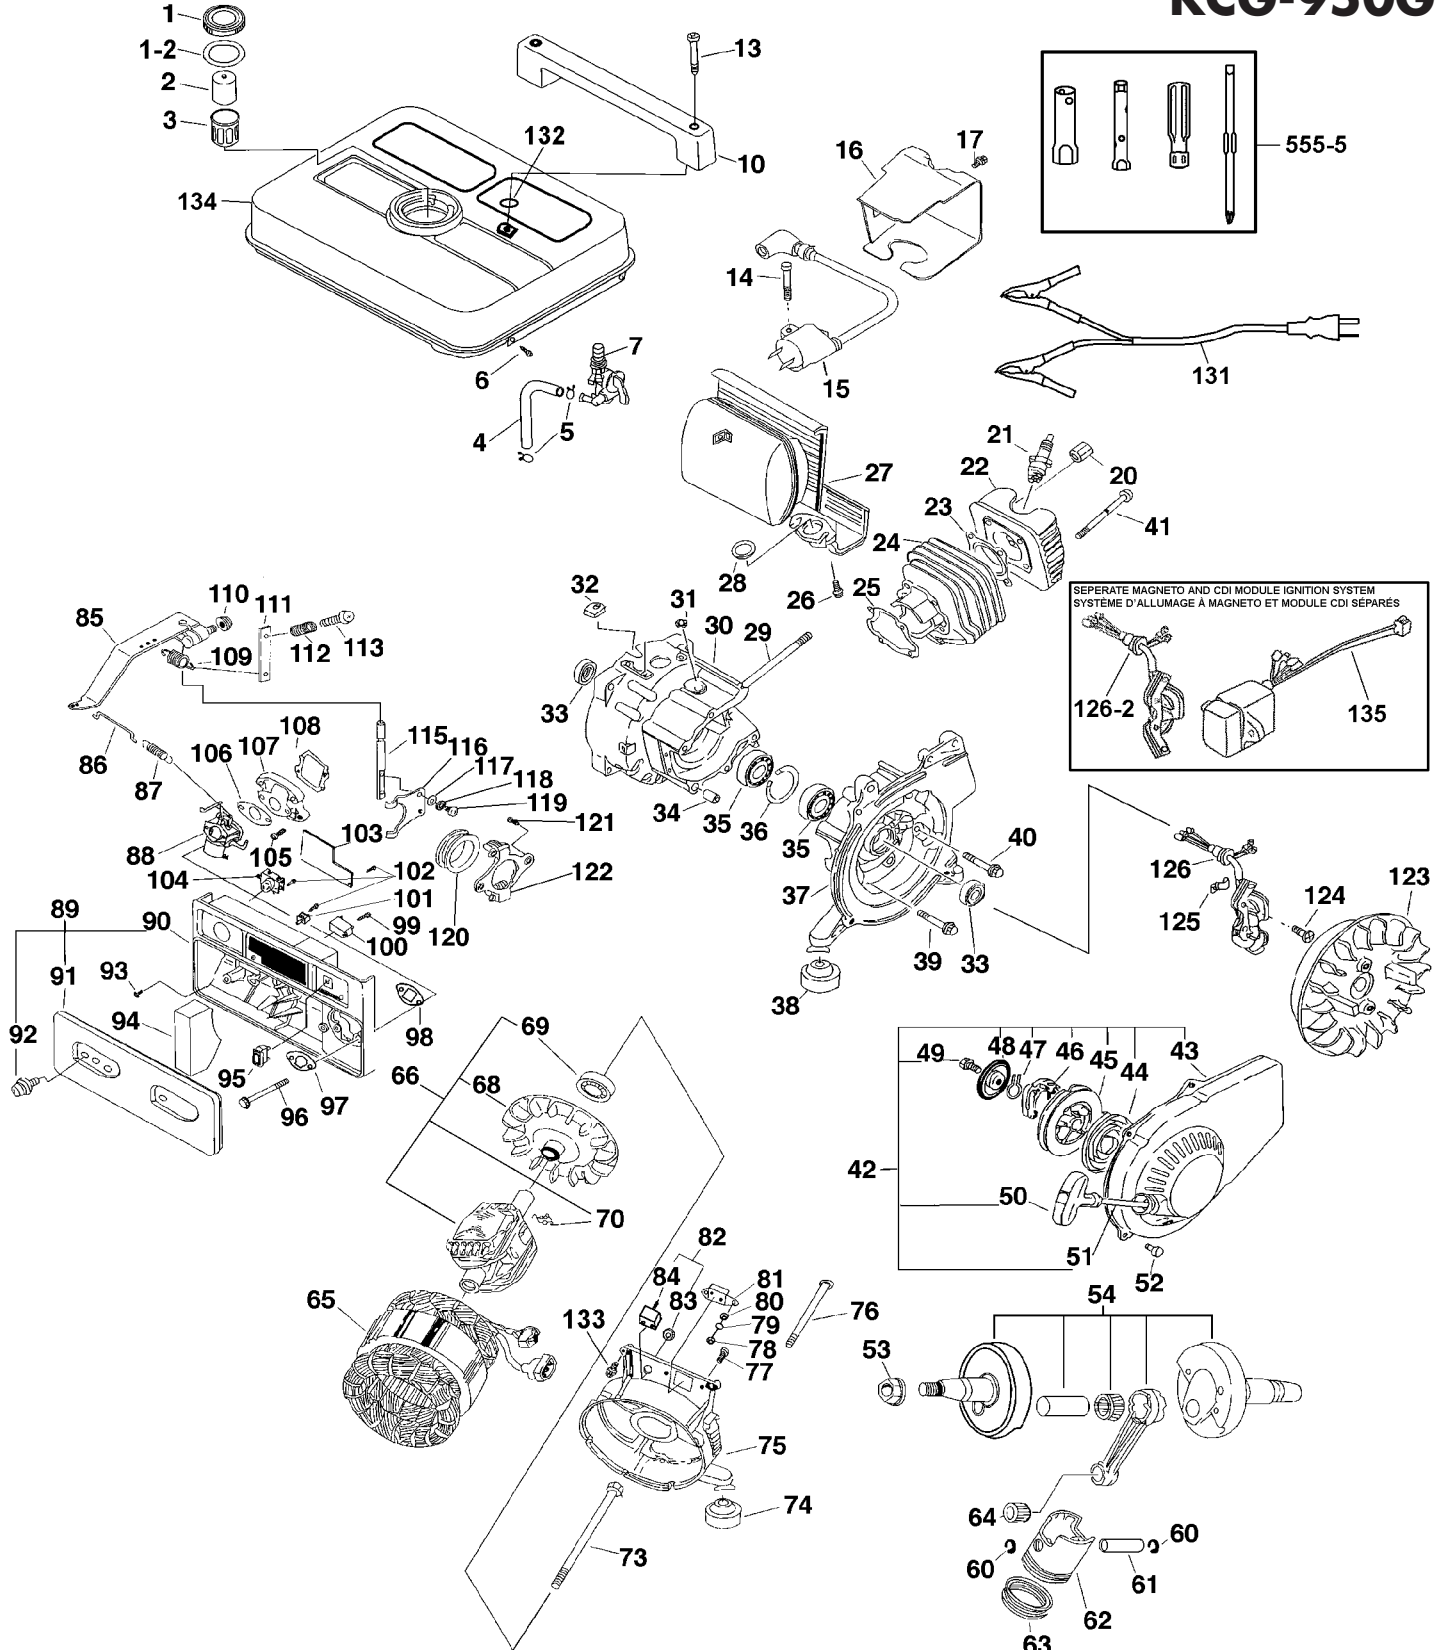

Service Manual / Manuel de Service

950W Portable Generator

Génératrice Portative 950W

Revised/Revisé 08/2008

KCG-950G

Parts Pricing List / Liste de Prix des Pièces

KCG-950G

Diag.	Order # Com.	English Description	Description Française	Qty./Qté.	Price/Prix
1	7909500010	FUEL CAP	BOUCHON A ESSENCE	1	\$10.18
1-2	7909500012	FUEL CAP SEAL	JOINT D'ETANCHEITE DU BOUCHON	1	\$10.29
2	7909500020	OIL MEASURING CUP	CONTENANT A MESURER L'HUILE	1	\$4.54
3	7909500030	FUEL STRAINER	FILTRE D'ESSENCE	1	\$9.14
4	7909500040	HOSE	BOYAU	1	\$4.43
5	7909500050	CLIP	ATTACHE	2	\$2.24
6	7909500060	FLANGE HD HEX. BOLT	BOULON HEXAGONAL A TETE BRIDEE	4	\$2.01
7	7909500070	FUEL VALVE ASS'Y	SOUPAPE A ESSENCE ASSEMBLE	1	\$9.14
10	7909500100	HANDLE	POIGNEE	1	\$4.54
13	7909500130	PAN HD SCREW	VIS A TETE BOMBEE	2	\$2.24
14	7909500140	FLANGE HD HEX. BOLT	BOULON HEXAGONAL A TETE BRIDEE	1	\$2.24
15	7909500150	COMPLETE IGNITION COIL	ENROULEMENT D'ALLUMAGE COMP.	1	\$20.64
16	7909500160	CYLINDER MANTLE	COUVRE CYLINDRE	1	\$6.84
17	7909500170	FLANGE HD HEX. BOLT	BOULON HEXAGONAL A TETE BRIDEE	2	\$2.01
20	7909500200	HEX. CONNECTION NUT	ECROU HEXAGONAL DE JONCTION	2	\$2.59
21	7909500210	SPARK PLUG	BOUGIE D'ALLUMAGE	1	\$10.29
22	7909500220	CYLINDER HEAD	TETE DU CYLINDRE	1	\$28.69
23	7909500230	CYLINDER HEAD GASKET	JOINT D'ETANCHEITE/TETE DU CYL.	1	\$4.54
24	7909500240	CYLINDER	CYLINDRE	1	\$57.44
25	7909500250	CYLINDER GASKET	JOINT D'ETANCHEITE DU CYLINDRE	1	\$5.12
26	7909500260	FLANGE HD HEX. BOLT	BOULON HEXAGONAL A TETE BRIDEE	2	\$2.65
27	7909500270	COMPLETE MUFFLER	SILENCIEUX COMPLET	1	\$50.54
28	7909500280	EXHAUST GASKET	JOINT D'ETANCHEITE DU SILENCIEUX	1	\$4.43
29	7909500290	THREADED STUD	TIGE FILETEE	2	\$3.39
30	7909500300	REAR CRANKCASE	CARTER ARRIERE	1	\$74.69
31	7909500310	OIL SEAL	JOINT D'ETANCHEITE	1	\$5.46
32	7909500320	INSULATION RUBBER	CAOUTCHOUC ISOLANT	1	\$1.67
33	7909500330	OIL SEAL	JOINT D'ETANCHEITE	2	\$13.63
34	7909500340	DOWEL PIN	MANCHON	2	\$2.13
35	7909500350	BALL BEARING	ROULEMENT A BILLES	2	\$13.74
36	7909500360	RETAINING RING / SHAFT	ANNEAU DE RETENUE / TIGE	1	\$2.93
37	7909500370	FRONT CRANKCASE	CARTER AVANT	1	\$86.19
38	7909500380	RUBBER FOOT	PIED EN CAOUTCHOUC	2	\$3.74
39	7909500390	FLANGE HD HEX. BOLT	BOULON HEXAGONAL A TETE BRIDEE	2	\$2.82
40	7909500400	FLANGE HD HEX. BOLT	BOULON HEXAGONAL A TETE BRIDEE	4	\$2.82
41	7909500410	FLANGE HD HEX. BOLT	BOULON HEXAGONAL A TETE BRIDEE	2	\$3.39
42	7909500420	RECOIL ASS'Y	SYSTEM DEMARRAGE MANUEL ASS.	1	\$40.19
43	7909500430	FAN COVER	COUVERCLE DU VENTILATEUR	1	\$22.94
44	7909500440	SPIRAL SPRING	RESSORT EN SPIRAL	1	\$9.14
45	7909500450	SHEAVE DRUM	TAMBOUR	1	\$5.69
46	7909500460	DRIVE PAWL	CLICKEE D'ENTRAINEMENT	1	\$4.43
47	7909500470	DRIVE PLATE SPRING	RESSORT DE LA PLAQUE D'ENTR.	1	\$2.24
48	7909500480	DRIVE PLATE	PLAQUE D'ENTRAINEMENT	1	\$7.99
49	7909500490	FLANGE HD HEX. BOLT	BOULON HEXAGONAL A TETE BRIDEE	1	\$2.01
50	7909500500	STARTER HANDLE	POIGNEE DE DEMARRAGE	1	\$5.58
51	7909500510	STARTER ROPE	CORDON DE DEMARRAGE	1	\$4.54
52	7909500520	FLANGE HD HEX. BOLT	BOULON HEXAGONAL A TETE BRIDEE	4	\$2.01