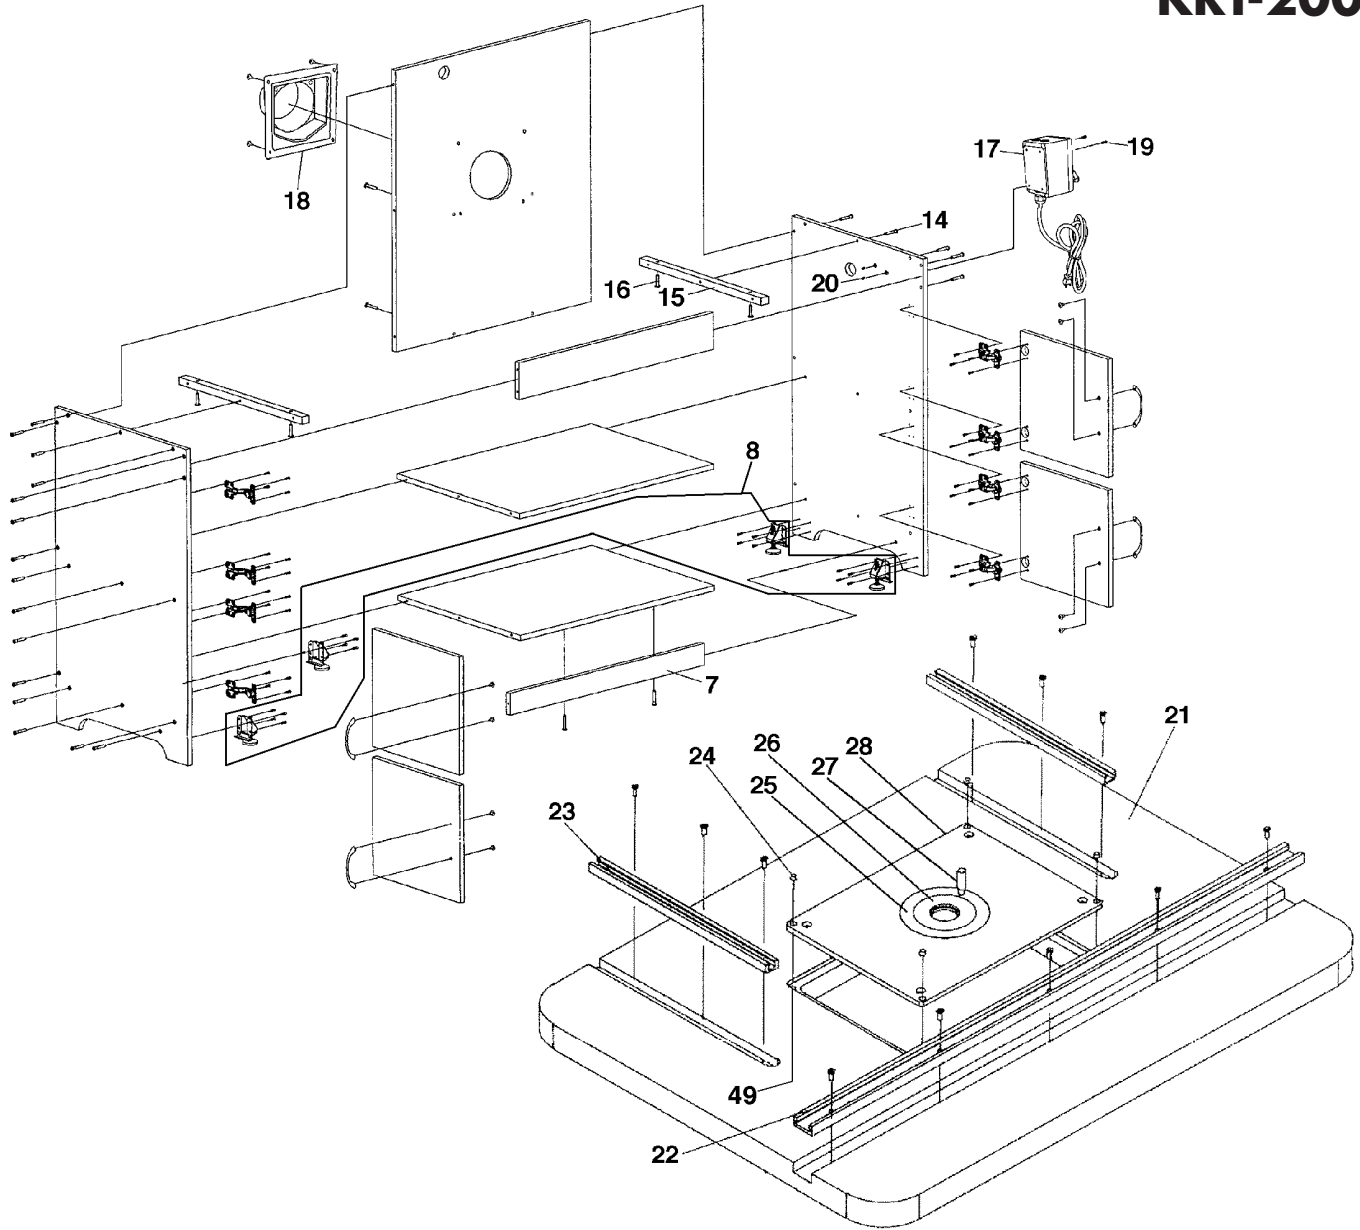

Service Manual / Manuel de Service

Router Table Table de Toupie

Revised/Revisé 08/2008

KRT-2000

Parts Pricing List / Liste de Prix des Pièces

KRT-2000

Diag.	Order # Com.	English Description	Description Française	Qty./Qté.	Price/Prix
7	5220000070	FRONT LOWER BRACE	SUPPORT AVANT INFERIEUR	1	\$5.69
8	5220000080	LEVELING FOOT KIT	JEUX DE PIEDS A NIVELER	1	\$28.69
14	5220000140	SPECIAL CABINET SCREW	VIS SPECIALE POUR CABINET	40	\$2.59
15	5220000150	TABLE BRACE	SUPPORT DE TABLE	2	\$6.84
16	5220000160	TABLE BRACE SCREW	VIS POUR SUPPORT DE TABLE	4	\$2.24
17	5220000170	SWITCH ASSEMBLY	INTERRUPTEUR ASSEMBLE	1	\$80.44
18	K-1010	4" DUST PORT	SORTIE DE POUSSIERE DE 4"	1	-
19	5220000190	PAN HD SCREW	VIS A TETE BOMBEE	2	\$1.78
20	5220000200	HEX. NUT	ECROU HEXAGONAL	2	\$1.55
21	5220000210	TABLE	TABLE	1	\$109.19
22	5220000220	MITER GAUGE TRACK	RAIL POUR GUIDE A ONGLETS	1	\$28.69
23	5220000230	FENCE TRACK	RAIL POUR GUIDE	2	\$10.29
24	5220000240	SET SCREW	VIS SANS TETE	4	\$1.67
25	5220000250	OUTER TABLE INSERT	INSERTION DE TABLE EXTERIEUR	1	\$5.69
26	5220000260	INNER TABLE INSERT	INSERTION DE TABLE INTERIEUR	1	\$4.54
27	5220000270	STARTER PIN	GOUPILLE DE DEPART	1	\$4.54
28	5220000280	PHENOLIC INSERT PLATE	PLAQUE A INSERTION EN PHENOLIQUE	1	\$34.44
29	5220000290	ALUMINUM FENCE	GUIDE EN ALUMINIUM	1	\$132.19
30	5220000300	MEASURING TAPE	RUBAN A MESURER	1	\$5.69
31	5220000310	SUBFENCE	SOUS-GUIDE	2	\$10.29
32	5220000320	LOCK KNOB	BOUTON DE VERROUILLAGE	4	\$3.39
33	5220000330	COUNTERSUNK HD SCREW	VIS A TETE FRAISEE	1	\$1.78
34	5220000340	2-1/4" DUST PORT	SORTIE DE POUSSIERE DE 2-1/4"	1	\$17.19
35	5220000350	LOCK KNOB	BOUTON DE VERROUILLAGE	2	\$4.54
36	5220000360	HEX. BOLT	BOULON HEXAGONAL	2	\$1.90
37	5220000370	WASHER	RONDELLE	2	\$1.61
38	5220000380	1/4" ALUMINUM SHIM BAR	BARRE EN ALUMINIUM DE 1/4"	2	\$5.69
39	5220000390	WORK STOP BLOCK	BLOC D'ARRET DE TRAVAIL	1	\$3.39
40	5220000400	LOCK KNOB	BOUTON DE VERROUILLAGE	4	\$4.54
41	5220000410	HEX. BOLT	BOULON HEXAGONAL	4	\$1.78
42	5220000420	BIT GUARD	GARDE POUR MECHE	1	\$16.04
43	5220000430	CLEAR PLASTIC SUPPORT	SUPPORT EN PLAS. TRANSPARENT	2	\$28.69
44	5220000440	LOCK KNOB	BOUTON DE VERROUILLAGE	4	\$4.54
45	5220000450	HEX. BOLT	BOULON HEXAGONAL	4	\$1.73
46	5220000460	HEX. BOLT	BOULON HEXAGONAL	4	\$1.73
47	5220000470	HEX. NUT	ECROU HEXAGONAL	4	\$1.73
48	5220000480	FEATHER BOARD	APPUI	2	\$9.14
49	5220000490	MAGNET	AIMANT	4	\$3.39
	522000MBIL	BILINGUAL MANUAL KRT-2000	MANUEL BILINGUE KRT-2000	1	\$15.00