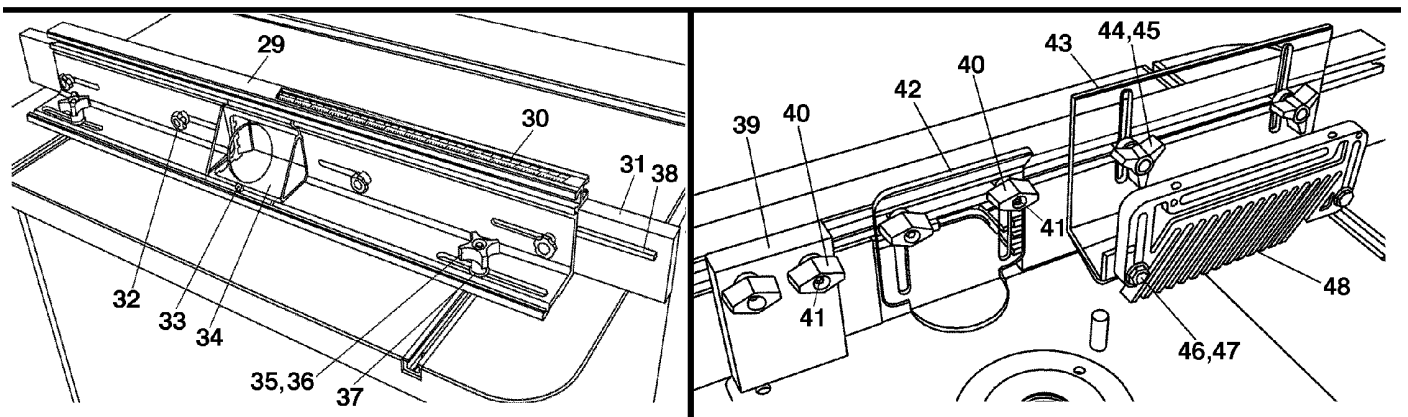

Service Manual / Manuel de Service

Router Table Table de Toupie

Revised/Revisé 08/2008

KRT-2000

Parts Pricing List / Liste de Prix des Pièces

KRT-2000

Diag.	Order # Com.	English Description	Description Française	Qty./Qté.	Price/Prix
7	5220000070	FRONT LOWER BRACE	SUPPORT AVANT INFERIEUR	1	\$5.69
8	5220000080	LEVELING FOOT KIT	JEUX DE PIEDS A NIVELER	1	\$28.69
14	5220000140	SPECIAL CABINET SCREW	VIS SPECIALE POUR CABINET	40	\$2.59
15	5220000150	TABLE BRACE	SUPPORT DE TABLE	2	\$6.84
16	5220000160	TABLE BRACE SCREW	VIS POUR SUPPORT DE TABLE	4	\$2.24
17	5220000170	SWITCH ASSEMBLY	INTERRUPTEUR ASSEMBLE	1	\$80.44
18	K-1010	4" DUST PORT	SORTIE DE POUSSIERE DE 4"	1	-
19	5220000190	PAN HD SCREW	VIS A TETE BOMBEE	2	\$1.78
20	5220000200	HEX. NUT	ECROU HEXAGONAL	2	\$1.55
21	5220000210	TABLE	TABLE	1	\$109.19
22	5220000220	MITER GAUGE TRACK	RAIL POUR GUIDE A ONGLETS	1	\$28.69
23	5220000230	FENCE TRACK	RAIL POUR GUIDE	2	\$10.29
24	5220000240	SET SCREW	VIS SANS TETE	4	\$1.67
25	5220000250	OUTER TABLE INSERT	INSERTION DE TABLE EXTERIEUR	1	\$5.69
26	5220000260	INNER TABLE INSERT	INSERTION DE TABLE INTERIEUR	1	\$4.54
27	5220000270	STARTER PIN	GOUPILLE DE DEPART	1	\$4.54
28	5220000280	PHENOLIC INSERT PLATE	PLAQUE A INSERTION EN PHENOLIQUE	1	\$34.44
29	5220000290	ALUMINUM FENCE	GUIDE EN ALUMINIUM	1	\$132.19
30	5220000300	MEASURING TAPE	RUBAN A MESURER	1	\$5.69
31	5220000310	SUBFENCE	SOUS-GUIDE	2	\$10.29
32	5220000320	LOCK KNOB	BOUTON DE VERROUILLAGE	4	\$3.39
33	5220000330	COUNTERSUNK HD SCREW	VIS A TETE FRAISEE	1	\$1.78
34	5220000340	2-1/4" DUST PORT	SORTIE DE POUSSIERE DE 2-1/4"	1	\$17.19
35	5220000350	LOCK KNOB	BOUTON DE VERROUILLAGE	2	\$4.54
36	5220000360	HEX. BOLT	BOULON HEXAGONAL	2	\$1.90
37	5220000370	WASHER	RONDELLE	2	\$1.61
38	5220000380	1/4" ALUMINUM SHIM BAR	BARRE EN ALUMINIUM DE 1/4"	2	\$5.69
39	5220000390	WORK STOP BLOCK	BLOC D'ARRET DE TRAVAIL	1	\$3.39
40	5220000400	LOCK KNOB	BOUTON DE VERROUILLAGE	4	\$4.54
41	5220000410	HEX. BOLT	BOULON HEXAGONAL	4	\$1.78
42	5220000420	BIT GUARD	GARDE POUR MECHE	1	\$16.04
43	5220000430	CLEAR PLASTIC SUPPORT	SUPPORT EN PLAS. TRANSPARENT	2	\$28.69
44	5220000440	LOCK KNOB	BOUTON DE VERROUILLAGE	4	\$4.54
45	5220000450	HEX. BOLT	BOULON HEXAGONAL	4	\$1.73
46	5220000460	HEX. BOLT	BOULON HEXAGONAL	4	\$1.73
47	5220000470	HEX. NUT	ECROU HEXAGONAL	4	\$1.73
48	5220000480	FEATHER BOARD	APPUI	2	\$9.14
49	5220000490	MAGNET	AIMANT	4	\$3.39
	522000MBIL	BILINGUAL MANUAL KRT-2000	MANUEL BILINGUE KRT-2000	1	\$15.00